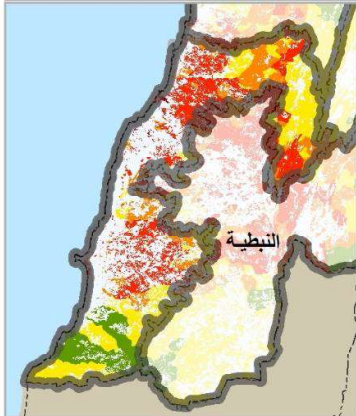

# توقعات خطر الحريق محافظة الجنوب

الأربعاء، 21 تشرين الأول 2020

الخميس، 22 تشرين الأول 2020

الجمعة، 23 تشرين الأول 2020

عدد الحرائق منذ بداية العام  
حتى تاريخه

غابات 87

أشجار مثمرة 51

أعشاب 255