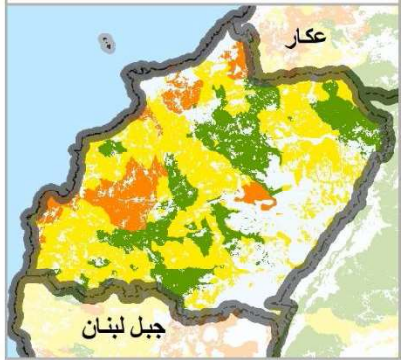

توقعات خطر الحريق محافظة الشمال

الأربعاء، 21 تشرين الأول 2020

الخميس، 22 تشرين الأول 2020

الجمعة، 23 تشرين الأول 2020