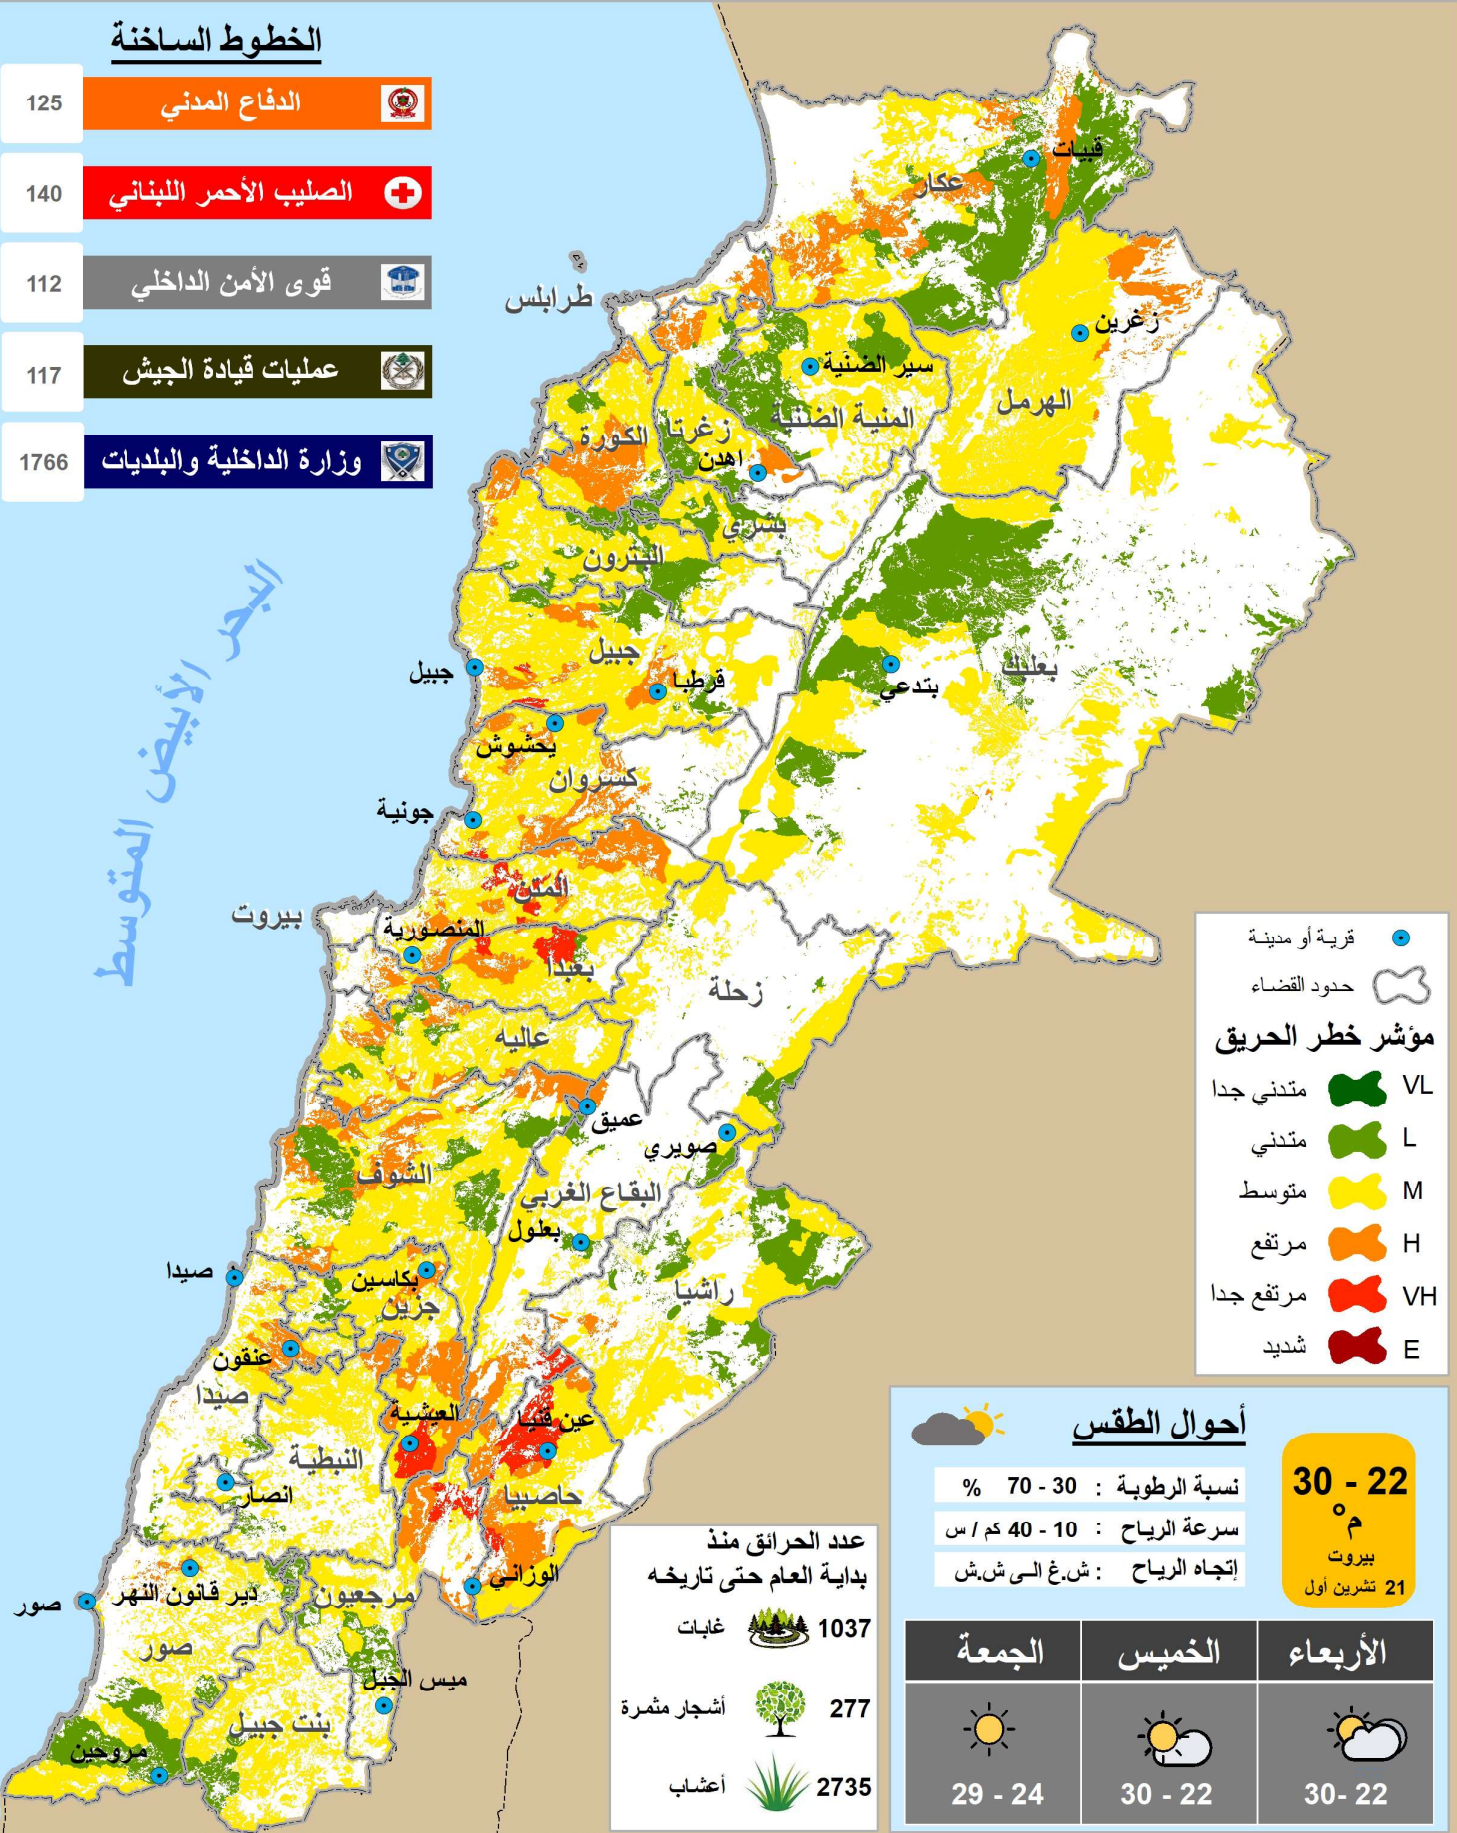

### الخطوط الساخنة

125 الدفاع المدني

140 الصليب الأحمر اللبناني

112 قوى الأمن الداخلي

117 عمليات قيادة الجيش

1766 وزارة الداخلية والبلديات

البحر الأبيض المتوسط