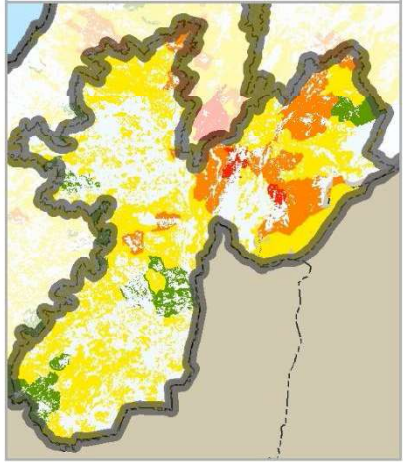

توقعات خطر الحريق محافظة النبطية

الأربعاء، 21 تشرين الأول 2020

الخميس، 22 تشرين الأول 2020