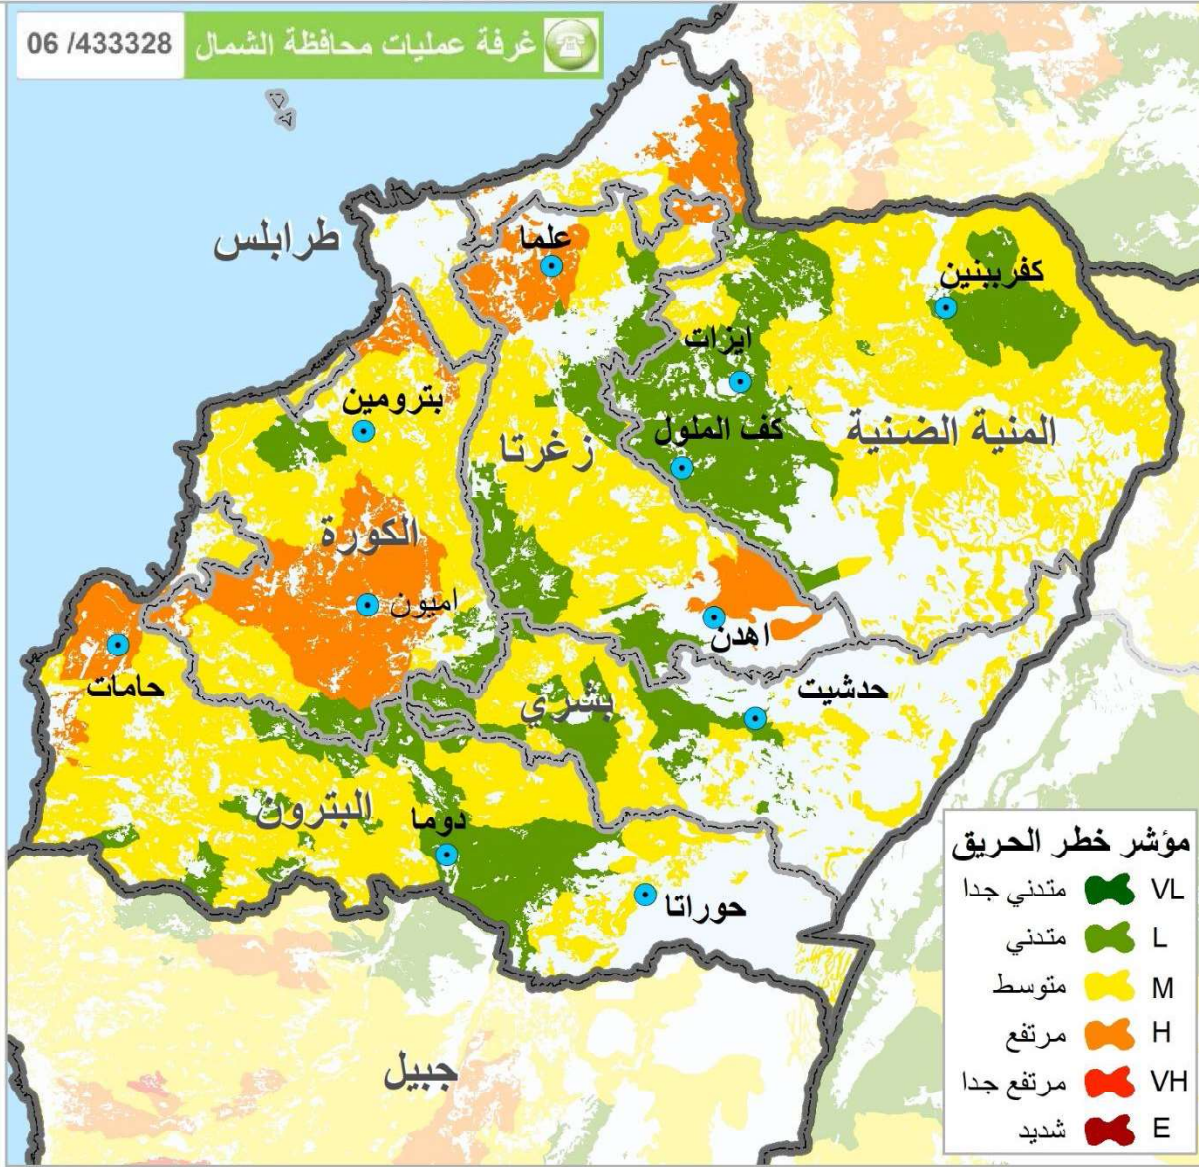

## الأربعاء، 21 تشرين الأول 2020

الخميس، 22 تشرين الأول 2020

الجمعة، 23 تشرين الأول 2020

عدد الحرائق منذ بداية العام  
حتى تاريخه

غابات 184

أشجار مثمرة 61

أعشاب 384

06 /433328 غرفة عمليات محافظة الشمال

### Tripoli

Municipality	21-Oct	22-Oct	23-Oct	Municipality	21-Oct	22-Oct	23-Oct	Municipality	21-Oct	22-Oct	23-Oct
Trablous Ez Zeitoun	M	M	H	Trablous El Haddadin	M	M	VH	Trablous Et Tell	M	M	H
Trablous En Nouri	M	M	H	Trablous El Mhatra	M	M	H	Trablous Es Souayqa	M	M	VH
Trablous El Qobbe	L	L	M	Trablous jardins	M	M	VH	Mina N:2	M	M	VH
Mina N:3	M	M	H	Mina Jardin	M	M	VH	Qalamoun	M	M	H