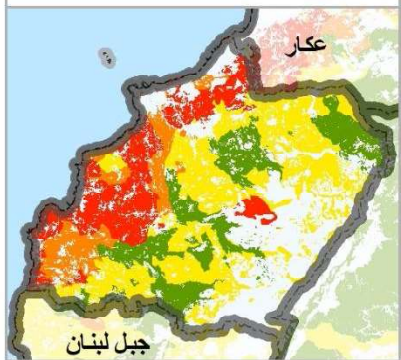

## الأربعاء، 21 تشرين الأول 2020

الخميس، 22 تشرين الأول 2020

الجمعة، 23 تشرين الأول 2020

عدد الحرائق منذ بداية العام  
حتى تاريخه

غابات 184

أشجار مثمرة 61

أعشاب 384

06 /433328 غرفة عمليات محافظة الشمال