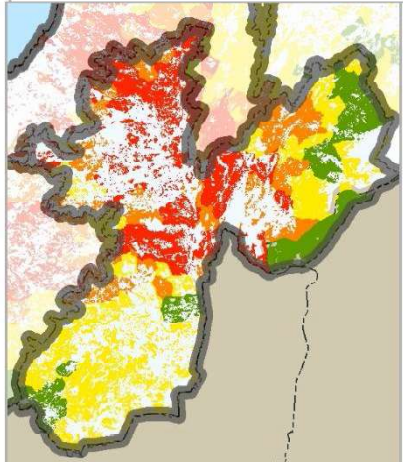

عدد الحرائق منذ بداية العام
حتى تاريخه

غابات 86

أشجار مثمرة 45

أعشاب 269

مؤشر خطر الحريق

متدني جدا VL

متدني L

متوسط M

مرتفع H

مرتفع جدا VH

شديد E