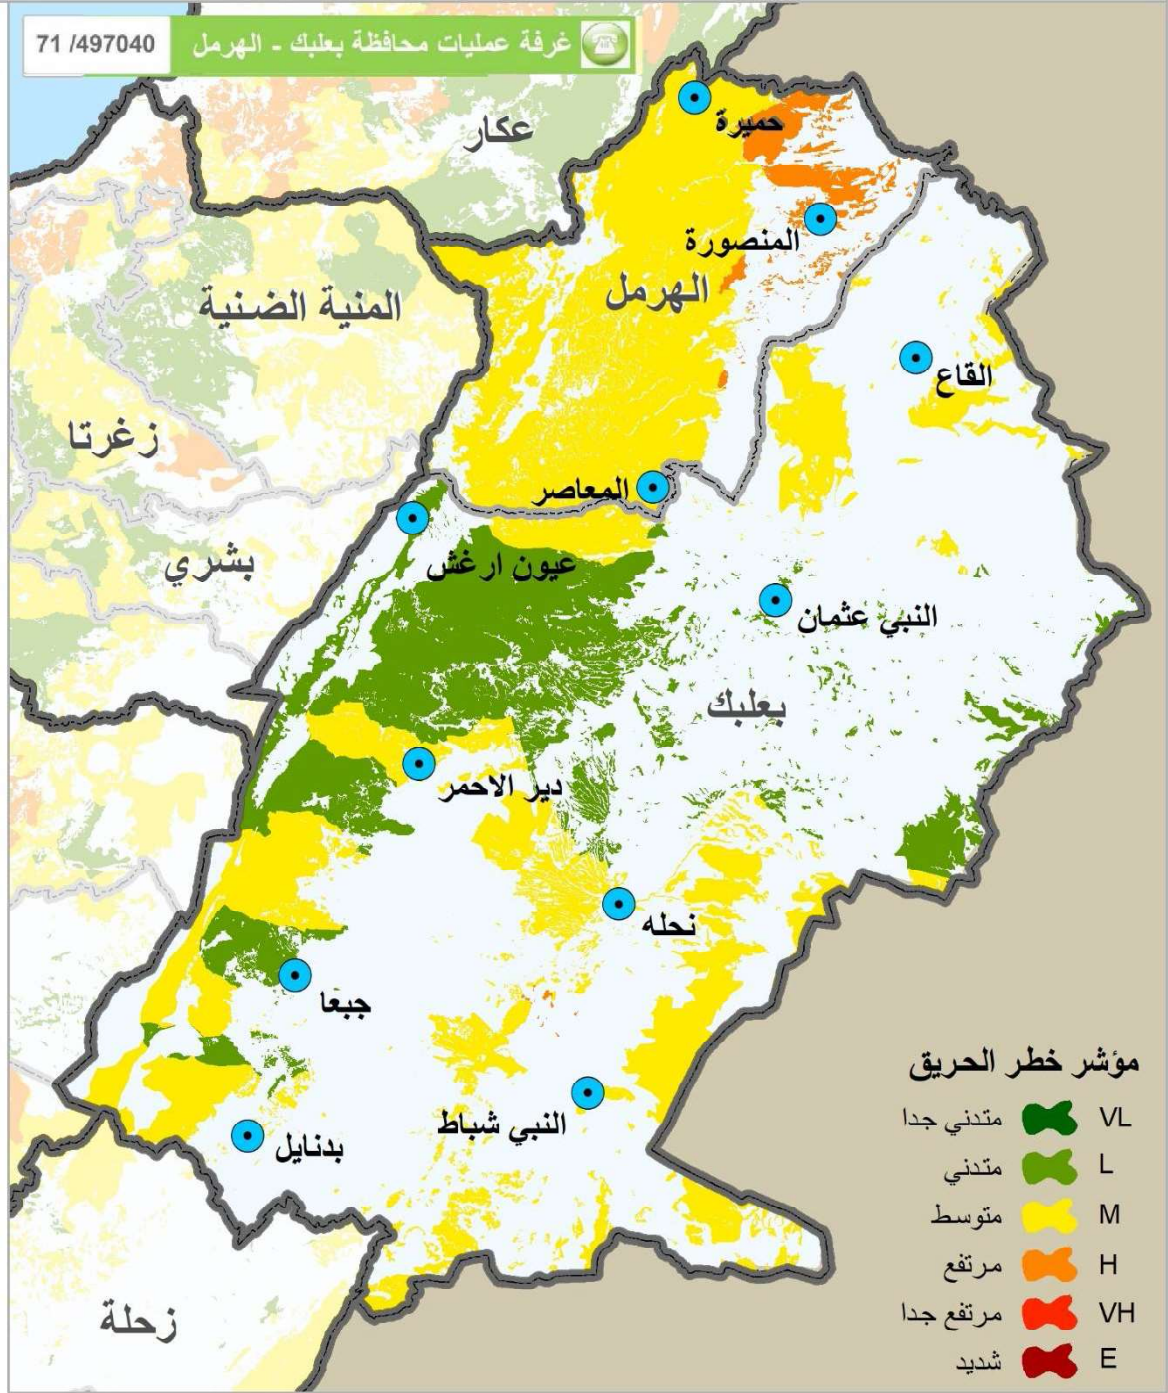

## Marjaayoun

Municipality	21-Oct	22-Oct	23-Oct	Municipality	21-Oct	22-Oct	23-Oct	Municipality	21-Oct	22-Oct	23-Oct
Marjaayoun	VH	VH	VH	Boueyda Marjaayoun	H	H	VH	Dibbine	VH	H	VH
Ibl Es Saqi	VH	H	VH	Blat Marjaayoun	M	M	M	Mazraat Doumiat	M	M	VH
Borj El Moulouk	H	H	VH	Qlaiaa	H	H	VH	Khiyam Marjaayoun	M	M	H
Aain Arab Marjaayou	H	M	H	Deir Mimas	M	M	H	Mazraat Sarada	M	M	H
Houra	M	M	H	Aamra	H	M	VH	Aadaysse Marjaayoun	M	M	H
Bany haiyane	L	L	M	Kfar Kila	M	M	VH	Deir Siriane	M	H	VH
Taybet Matjaayoun	M	M	VH	Houla	L	L	L	Talloussa	M	M	H
Markaba	L	L	M	Mhaibib	M	M	M	Meiss Ej Jabal	M	M	M
Aadchit El Qoussair	M	M	VH	Rabb Et Tlatine	M	M	VH	Qabrikha	M	M	H
Qantara	M	H	VH	Majdel Selm	L	L	M	Saouanet Marjayoun	M	M	H
Touline	L	M	M	Blida	M	M	M	Aalmane Marjaayoun	M	M	H

## الأربعاء، 21 تشرين الأول 2020

الخميس، 22 تشرين الأول 2020

الجمعة، 23 تشرين الأول 2020

عدد الحرائق منذ بداية العام  
حتى تاريخه

غابات 16

أشجار مثمرة 6

أعشاب 36

71 /497040 غرفة عمليات محافظة بعلبك - الهرمل