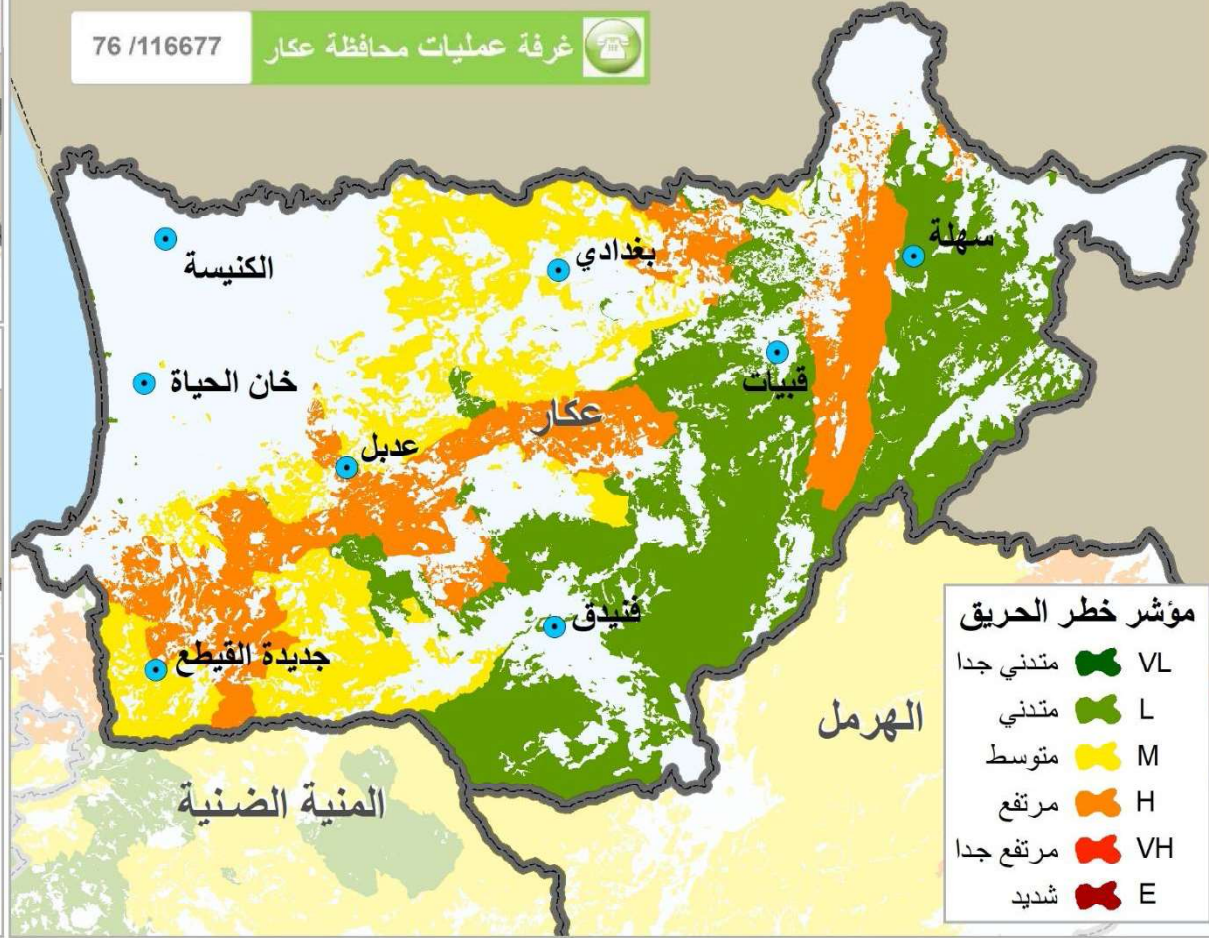

مؤشر خطر الحريق

- VL متدني جدا
- L متدني
- M متوسط
- H مرتفع
- VH مرتفع جدا
- E شديد

Akkar

Municipality	21-Oct	22-Oct	23-Oct	Municipality	21-Oct	22-Oct	23-Oct	Municipality	21-Oct	22-Oct	23-Oct
Halba	H	H	VH	Cheikh Mohammad	H	VH	VH	Nfisse	H	H	VH
Idbil	H	H	VH	Kroum El Aarab	M	H	VH	Cheikh Taba Es Sahl	M	M	H
Cheikh Taba	M	M	VH	Jdidet Ej Joumeh	M	M	H	Daouret Aakkar	H	H	H
Zouarib	M	M	H	Majdel Akkar	M	M	M	Minyara	M	M	H
Hakour	H	H	VH	Karm Aasfour	M	M	VH	Mazraat Beit Ghattas	L	L	M
Qantarat Aakkar	M	M	VH	Machha	M	M	M	Hayzouq	M	M	M
Aarqa	M	M	VH	Souaisset Aakkar	M	M	M	Ilat	H	H	H
Bqerzla	H	H	VH	Deir Dalloum	M	M	VH	Zouq El Hosniye	H	H	VH
Zouq El Hbalsa	H	H	VH	Dahr Laissine	H	H	H	Kfar Harra	M	M	M
Balde WaMazraatBalde	L	L	L	Zouq El Hadara	M	M	VH	Zouq El Moqachrine	M	M	VH
Jebraiel	H	H	H	Mar Touma	M	M	VH	Hedd	M	M	M
Tikrit	L	L	L	Beit Mellat	M	M	M	Beino	H	H	H
Aayoun Aakkar	H	H	H	Qboula	M	M	M	Chaqdouf	M	M	M
Borj Aakkar	M	M	M	Aaiyat	H	H	H	Aain Yaaqoub	M	M	M