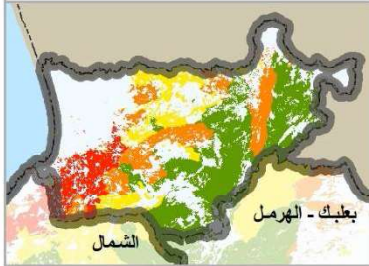

عدد الحرائق منذ بداية العام
حتى تاريخه

240 غابات

38 أشجار مثمرة

424 أعشاب

76 /116677

غرفة عمليات محافظة عكار