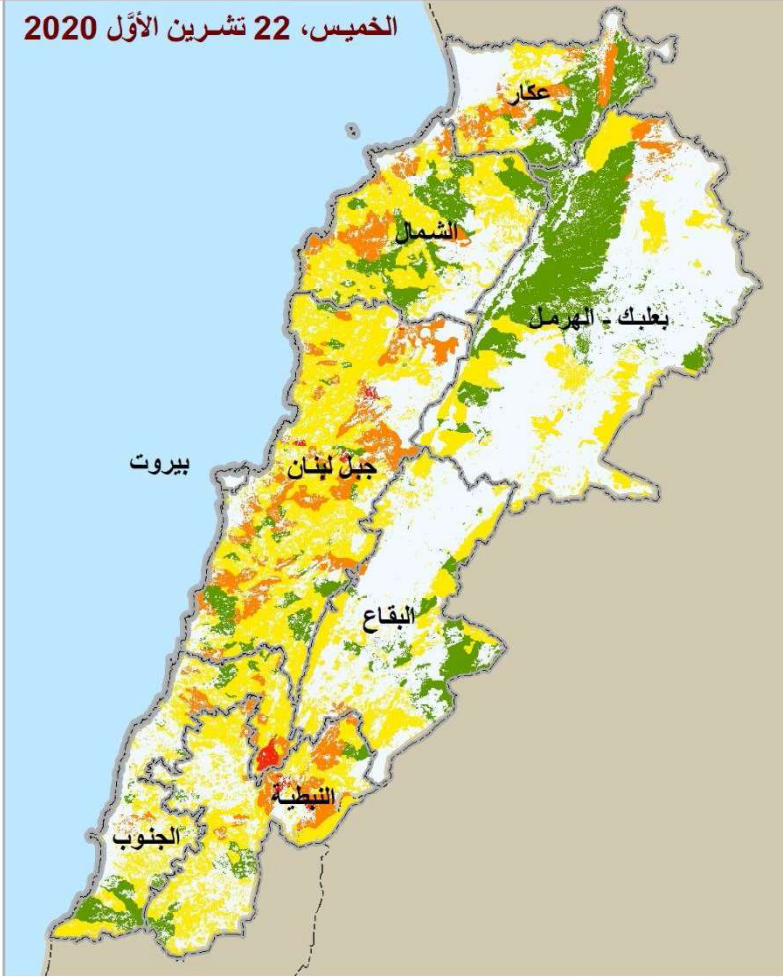

توقعات خطر الحريق

الجمعة، 23 تشرين الأول 2020

الخميس، 22 تشرين الأول 2020

مؤشر خطر الحريق

- متدني جداً VL
- متدني L
- متوسط M
- مرتفع H
- مرتفع جداً VH
- شديد E

الإجراءات الأساسية	المعنى	مؤشر خطر الحرائق
تبلغ المواطنين بضرورة عدم إضرام النيران لأي سبب من الأسباب.	إحتمالية منخفضة جداً لحصول حرائق مع إمكانية إخماد الحرائق بسهولة في حال إندلاعه.	متدني جداً
تبلغ المواطنين بضرورة عدم إضرام النيران لأي سبب من الأسباب.	إحتمالية منخفضة لحدوث حرائق مع إحتمالية بدته في الأعشاب والشجيرات الصغيرة. يمكن السيطرة على الحرائق بسهولة.	متدني
التأكيد على المواطنين بضرورة عدم إضرام النيران لأي سبب من الأسباب - مراقبة النشاطات في الأجراف والمناطق الزراعية عبر شرطة البلدية.	إحتمالية متوسطة لحدوث حرائق. يمكن السيطرة عليها في مراحلها الأولى، كما يمكن أن تصبح شديدة في حال لم يتم إخمادها على الفور.	متوسط
التشدد على المواطنين بضرورة عدم إضرام النيران لأي سبب من الأسباب - تسيير دورية لشرطة البلدية مرتين في اليوم على الأقل لمراقبة النشاطات في الأجراف والمناطق الزراعية ومنع المواطنين من إضرام النيران - وضع المعدات ومجموعة الإطفاء المحلي في حالة جاهزية للتدخل في حال نشوء أي حريق.	إحتمالية حدوث حرائق وانتشارها بشكل كبير. غالباً ما تكون مثل هذه الحرائق غير قابلة للسيطرة عليها لأنها سريعة وكثيفة. وتكون المنازل والبنى التحتية ومناطق الغابات المحمية والمحميات الطبيعية للغابات معرضة لخطر الحرائق.	مرتفع
منع المواطنين من إضرام النيران لأي سبب من الأسباب - تسيير دورية لشرطة البلدية كل ساعتين لمراقبة النشاطات في الأجراف والمناطق الزراعية ومنع المواطنين من إضرام النيران - وضع المعدات ومجموعة الإطفاء المحلي في حالة جاهزية للتدخل في حال نشوء أي حريق - التأكد من توافر مصدر للمياه - التبليغ الفوري عن أي حريق مهما كان صغيراً إلى الدفاع المدني - تحريك شرطة البلدية ومجموعة الإطفاء إلى أي نقطة يتم تقصّي دخان متصاعد فيها - العمل على إخماد أي نار مهما كانت صغيرة بشكل فوري.	إحتمالية عالية جداً لحدوث حرائق وانتشارها بشكل كبير لا يمكن السيطرة عليها بسبب سرعتها وكثافتها، وتؤثر على مساحات كبيرة نسبياً تكون فيها الغابات والمحميات الطبيعية بالإضافة إلى المنازل والبنى التحتية معرضة لخطر حرائق مرتفع جداً.	مرتفع جداً
منع المواطنين من إضرام النيران لأي سبب من الأسباب - تسيير دورية لشرطة البلدية بشكل مستمر لمراقبة النشاطات في الأجراف والمناطق الزراعية ومنع المواطنين من إضرام النيران - وضع المعدات ومجموعة الإطفاء المحلي في حالة جاهزية للتدخل في حال نشوء أي حريق وتحريك المعدات إلى الموقع الأكثر حساسية - التأكد من توافر مصدر للمياه - التبليغ الفوري عن أي حريق مهما كان صغيراً إلى الدفاع المدني - تحريك شرطة البلدية ومجموعة الإطفاء إلى أي نقطة يتم تقصّي دخان متصاعد فيها - العمل على إخماد أي نار مهما كانت صغيرة بشكل فوري - طلب جمع الدفاع المدني في حال لم تتمكن المجموعة المحلية من السيطرة على النار.	إحتمالية شديدة لحدوث وانتشار الحرائق.	شديد