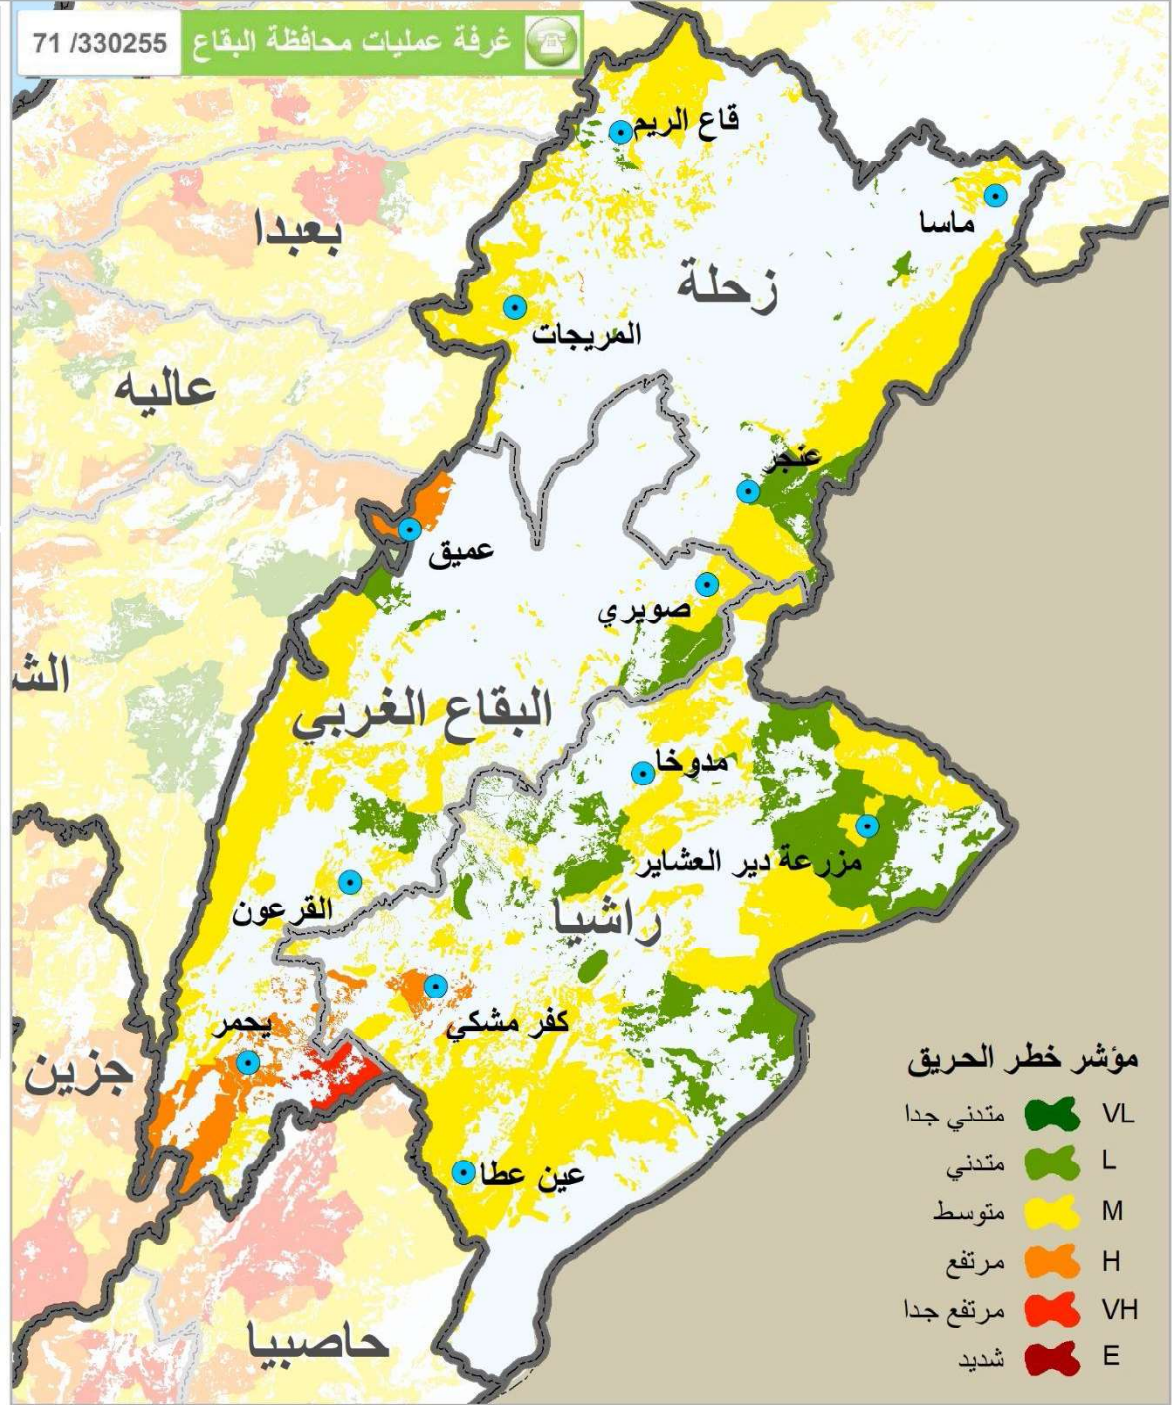

مؤشر خطر الحريق

- متدني جدا VL
- متدني L
- متوسط M
- مرتفع H
- مرتفع جدا VH
- شديد E

Zahle

Municipality	21-Oct	22-Oct	23-Oct	Municipality	21-Oct	22-Oct	23-Oct	Municipality	21-Oct	22-Oct	23-Oct
Zahle El Midane	M	M	M	Zahle Haouch Ez Zaraana	M	M	M	Zahle Mar Gerges	M	M	M
Zahle El Berbara	M	M	M	Zahle El Maallaqa	M	M	M	Zahle Maallaqa Aradi	M	M	M
Zahle Haouch El Oumara	M	M	M	Zahle Saydet En Naja	M	M	M	Zahle Haouch	M	M	M