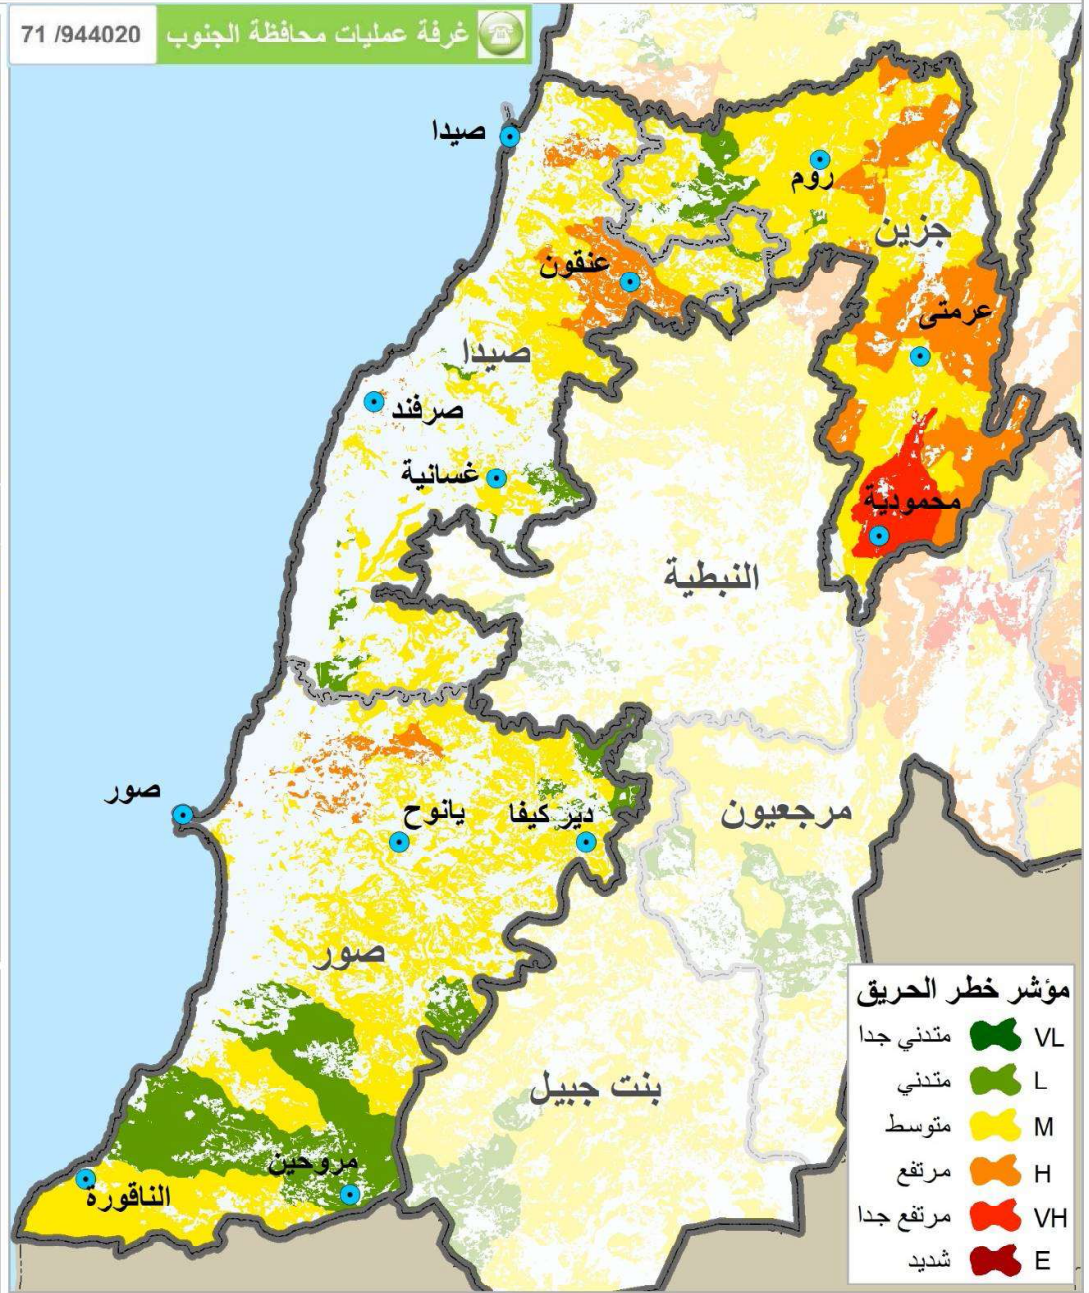

مؤشر خطر الحريق

متدني جدا VL

متدني L

متوسط M

مرتفع H

مرتفع جدا VH

شديد E

Saida											
Municipality	21-Oct	22-Oct	23-Oct	Municipality	21-Oct	22-Oct	23-Oct	Municipality	21-Oct	22-Oct	23-Oct
Saida El Oustani	M	M	VH	Saida El Qadimeh	M	M	VH	Saida Ed Dekermane	M	M	VH
Bramiye	M	M	VH	Hlaliye Saida	M	M	VH	Haret Saida	H	H	VH
Miye ou Miye	M	M	VH	Salhiyet Saida	M	M	VH	Saida Kefraya	M	M	H
Majdelyoun	H	H	VH	AAbra Saida	M	M	VH	Qraiye Saida	M	M	VH
Bqosta	M	M	H	Aain Ed Delb	M	M	VH	Ghaziye	M	M	VH
Maghdouche	M	M	VH	Darb Es Sim	M	M	H	Qennarit	M	M	VH