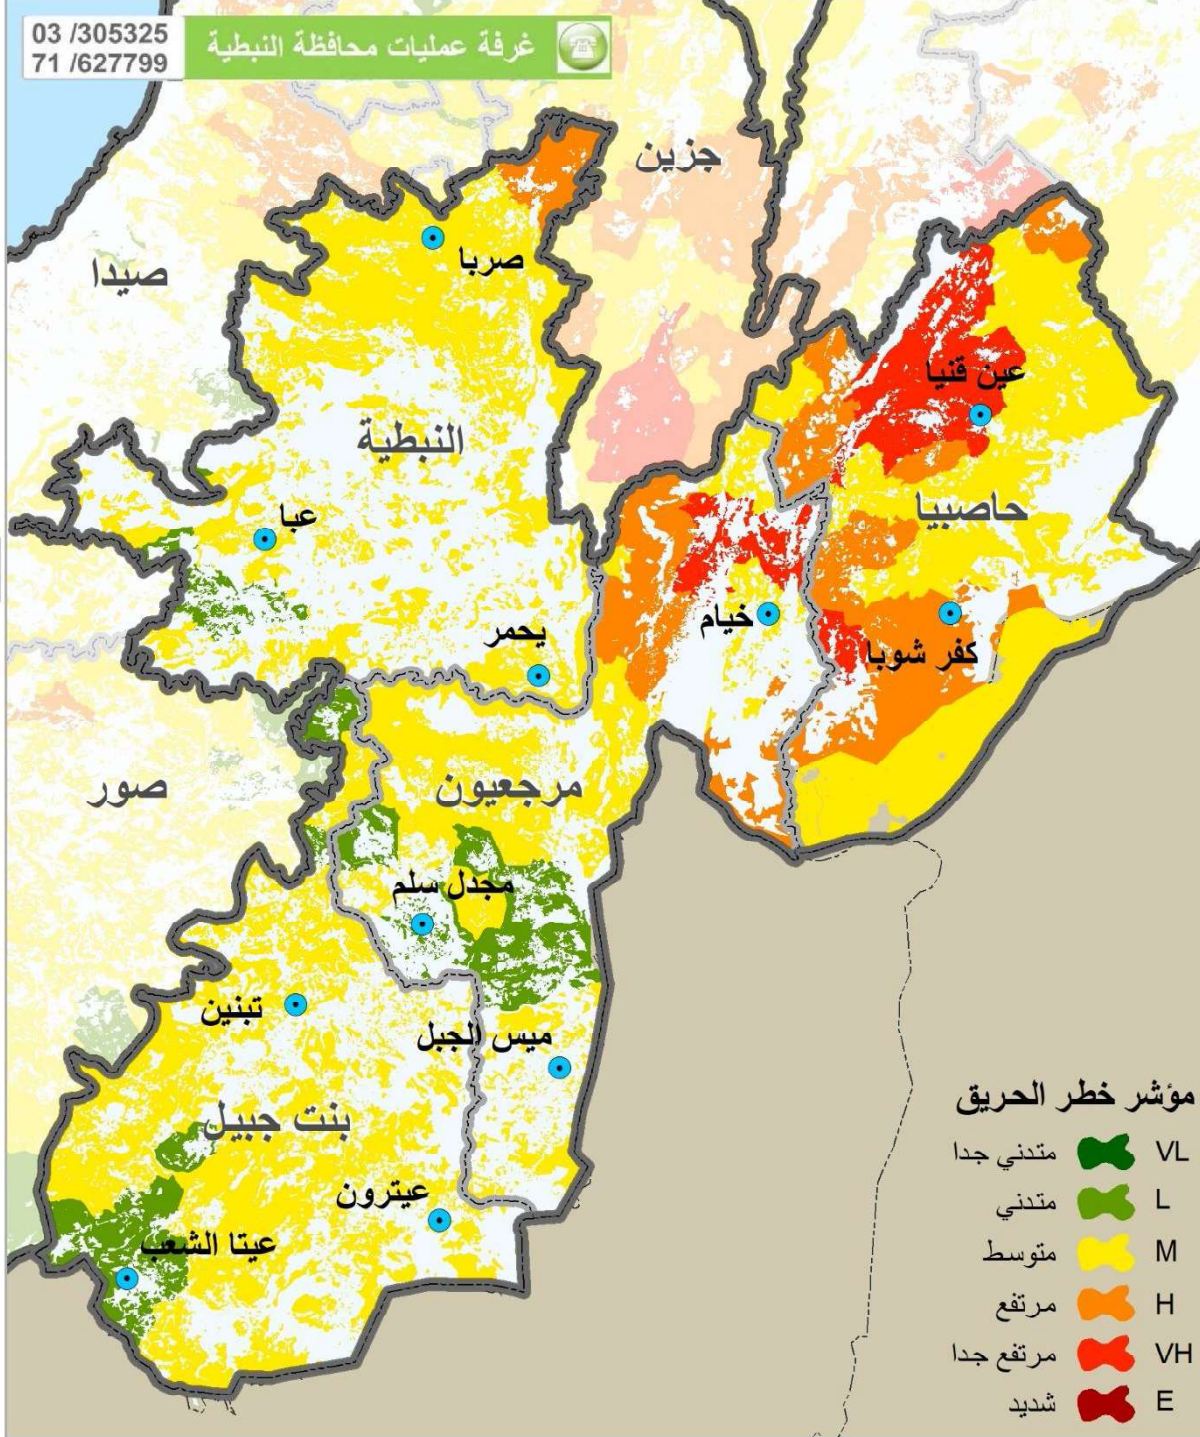

03 /305325
71 /627799

غرفة عمليات محافظة النبطية

الجمعة، 23 تشرين الأول 2020