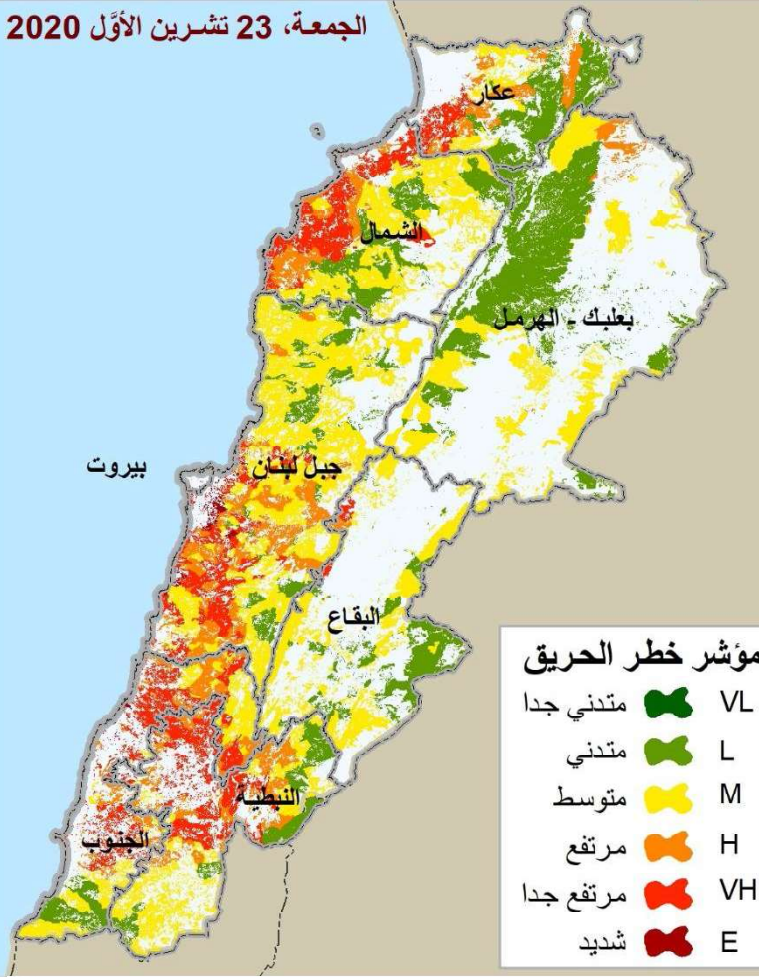

توقعات خطر الحريق

الجمعة، 23 تشرين الأول 2020

الخميس، 22 تشرين الأول 2020

مؤشر خطر الحريق

- متدني جداً VL
- متدني L
- متوسط M
- مرتفع H
- مرتفع جداً VH
- شديد E

الإجراءات الأساسية	المعنى	مؤشر خطر الحرائق
تبلغ المواطنين بضرورة عدم إضرام النيران لأي سبب من الأسباب.	إحتمالية منخفضة جداً لحصول حرائق مع إمكانية إخماد الحرائق بسهولة في حال إندلاعه.	متدني جداً
تبلغ المواطنين بضرورة عدم إضرام النيران لأي سبب من الأسباب.	إحتمالية منخفضة لحدوث حرائق مع إحتمالية بدته في الأعشاب والشجيرات الصغيرة. يمكن السيطرة على الحرائق بسهولة.	متدني
التأكيد على المواطنين بضرورة عدم إضرام النيران لأي سبب من الأسباب - مراقبة النشاطات في الأجراف والمناطق الزراعية عبر شرطة البلدية.	إحتمالية متوسطة لحدوث حرائق. يمكن السيطرة عليها في مراحلها الأولى، كما يمكن أن تصبح شديدة في حال لم يتم إخمادها على الفور.	متوسط
التشدد على المواطنين بضرورة عدم إضرام النيران لأي سبب من الأسباب - تسيير دورية لشرطة البلدية مرتين في اليوم على الأقل لمراقبة النشاطات في الأجراف والمناطق الزراعية ومنع المواطنين من إضرام النيران - وضع المعدات ومجموعة الإطفاء المحلي في حالة جاهزية للتدخل في حال نشوء أي حريق.	إحتمالية حدوث حرائق وانتشارها بشكل كبير. غالباً ما تكون مثل هذه الحرائق غير قابلة للسيطرة عليها لأنها سريعة وكثيفة. وتكون المنازل والبنى التحتية ومناطق الغابات المحمية والمحميات الطبيعية للغابات معرضة لخطر الحرائق.	مرتفع
منع المواطنين من إضرام النيران لأي سبب من الأسباب - تسيير دورية لشرطة البلدية كل ساعتين لمراقبة النشاطات في الأجراف والمناطق الزراعية ومنع المواطنين من إضرام النيران - وضع المعدات ومجموعة الإطفاء المحلي في حالة جاهزية للتدخل في حال نشوء أي حريق - التأكد من توافر مصدر للمياه - التبليغ الفوري عن أي حريق مهما كان صغيراً إلى الدفاع المدني - تحريك شرطة البلدية ومجموعة الإطفاء إلى أي نقطة يتم تقصّي دخان متصاعد فيها - العمل على إخماد أي نار مهما كانت صغيرة بشكل فوري.	إحتمالية عالية جداً لحدوث حرائق وانتشارها بشكل كبير لا يمكن السيطرة عليها بسبب سرعتها وكثافتها، وتؤثر على مساحات كبيرة نسبياً تكون فيها الغابات والمحميات الطبيعية بالإضافة إلى المنازل والبنى التحتية معرضة لخطر حرائق مرتفع جداً.	مرتفع جداً
منع المواطنين من إضرام النيران لأي سبب من الأسباب - تسيير دورية لشرطة البلدية بشكل مستمر لمراقبة النشاطات في الأجراف والمناطق الزراعية ومنع المواطنين من إضرام النيران - وضع المعدات ومجموعة الإطفاء المحلي في حالة جاهزية للتدخل في حال نشوء أي حريق وتحريك المعدات إلى الموقع الأكثر حساسية - التأكد من توافر مصدر للمياه - التبليغ الفوري عن أي حريق مهما كان صغيراً إلى الدفاع المدني - تحريك شرطة البلدية ومجموعة الإطفاء إلى أي نقطة يتم تقصّي دخان متصاعد فيها - العمل على إخماد أي نار مهما كانت صغيرة بشكل فوري - طلب جمع الدفاع المدني في حال لم تتمكن المجموعة المحلية من السيطرة على النار.	إحتمالية شديدة لحدوث وانتشار الحرائق.	شديد