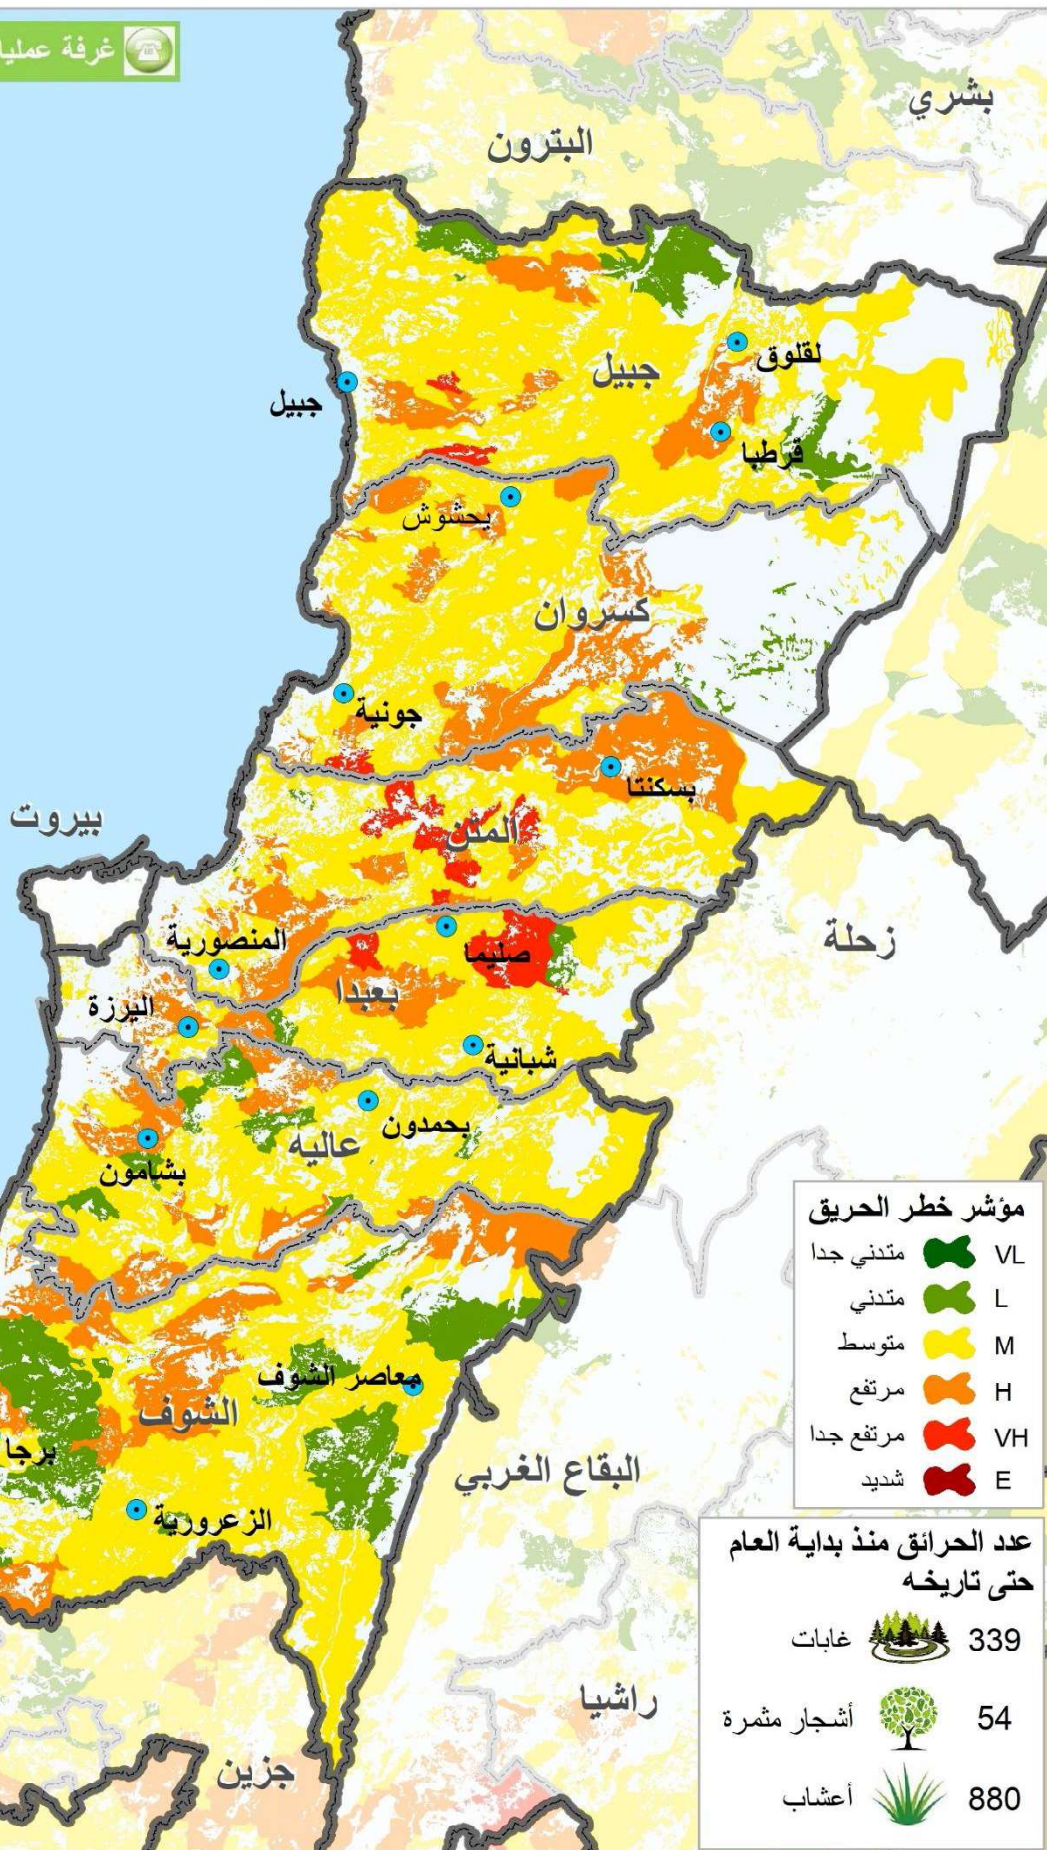

مؤشر خطر الحريق

- متدني جدا VL
- متدني L
- متوسط M
- مرتفع H
- مرتفع جدا VH
- شديد E

عدد الحرائق منذ بداية العام
حتى تاريخه

- 339 غابات
- 54 أشجار مثمرة
- 880 أعشاب