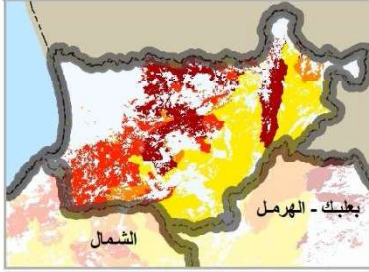

توقعات خطر الحريق محافظة عكار

الجمعة، 23 تشرين الأول 2020

السبت، 24 تشرين الأول 2020

الاثنين، 25 تشرين الأول 2020