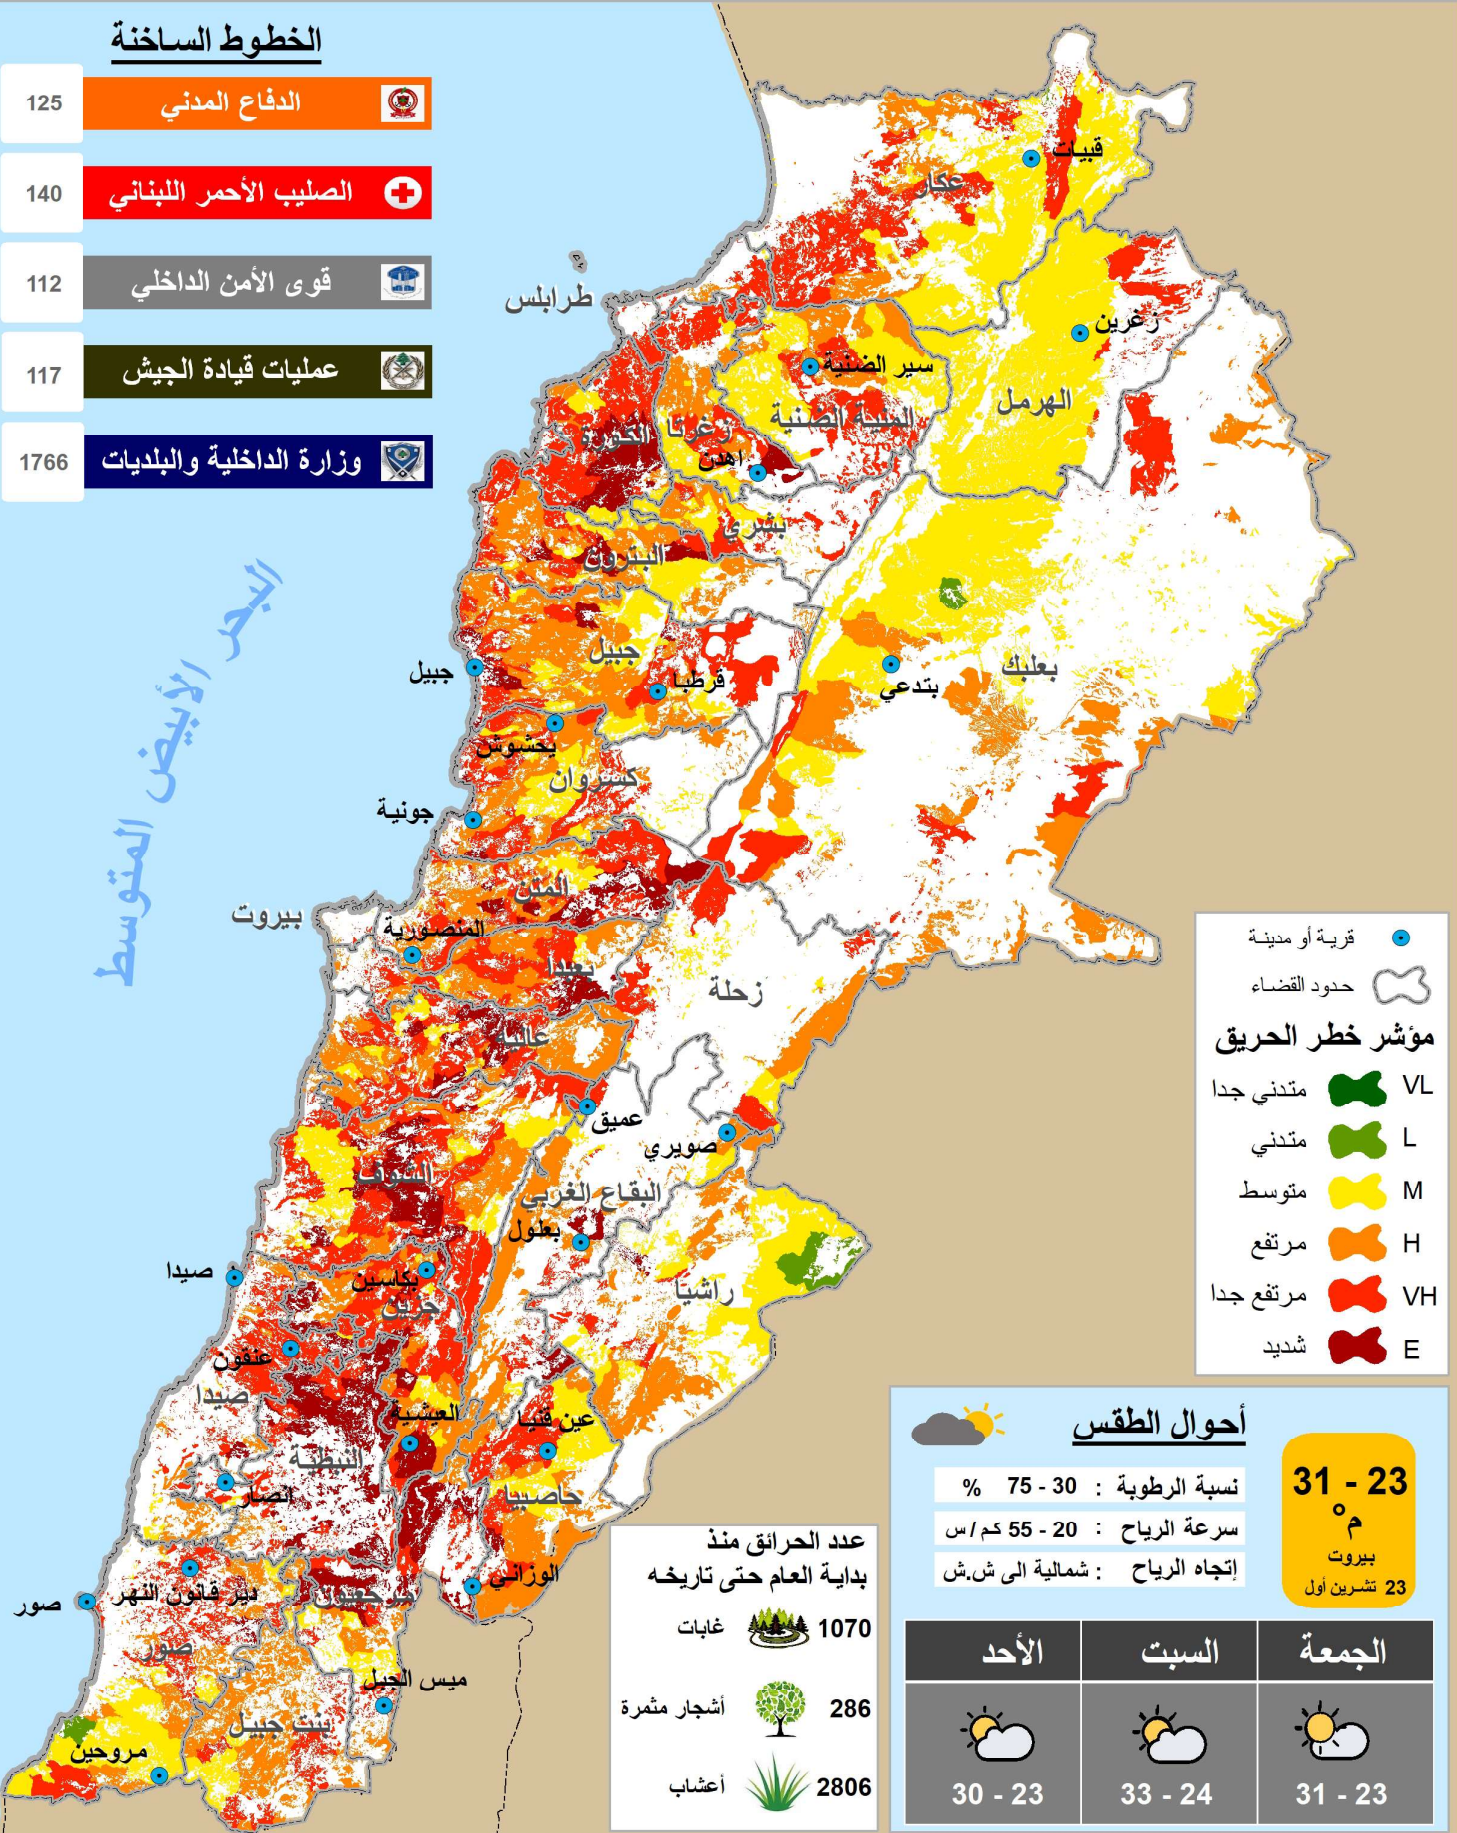

## الخطوط الساخنة

125 الدفاع المدني

140 الصليب الأحمر اللبناني

112 قوى الأمن الداخلي

117 عمليات قيادة الجيش

1766 وزارة الداخلية والبلديات

البحر الأبيض المتوسط

الأحد، 25 تشرين الأول 2020