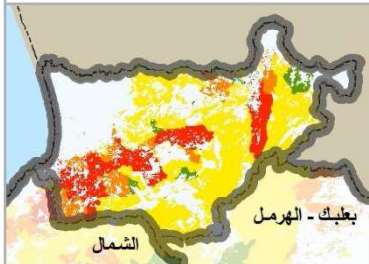

عدد الحرائق منذ بداية العام
حتى تاريخه

250 غابات

39 أشجار مثمرة

440 أعشاب

76 /116677

غرفة عمليات محافظة عكار