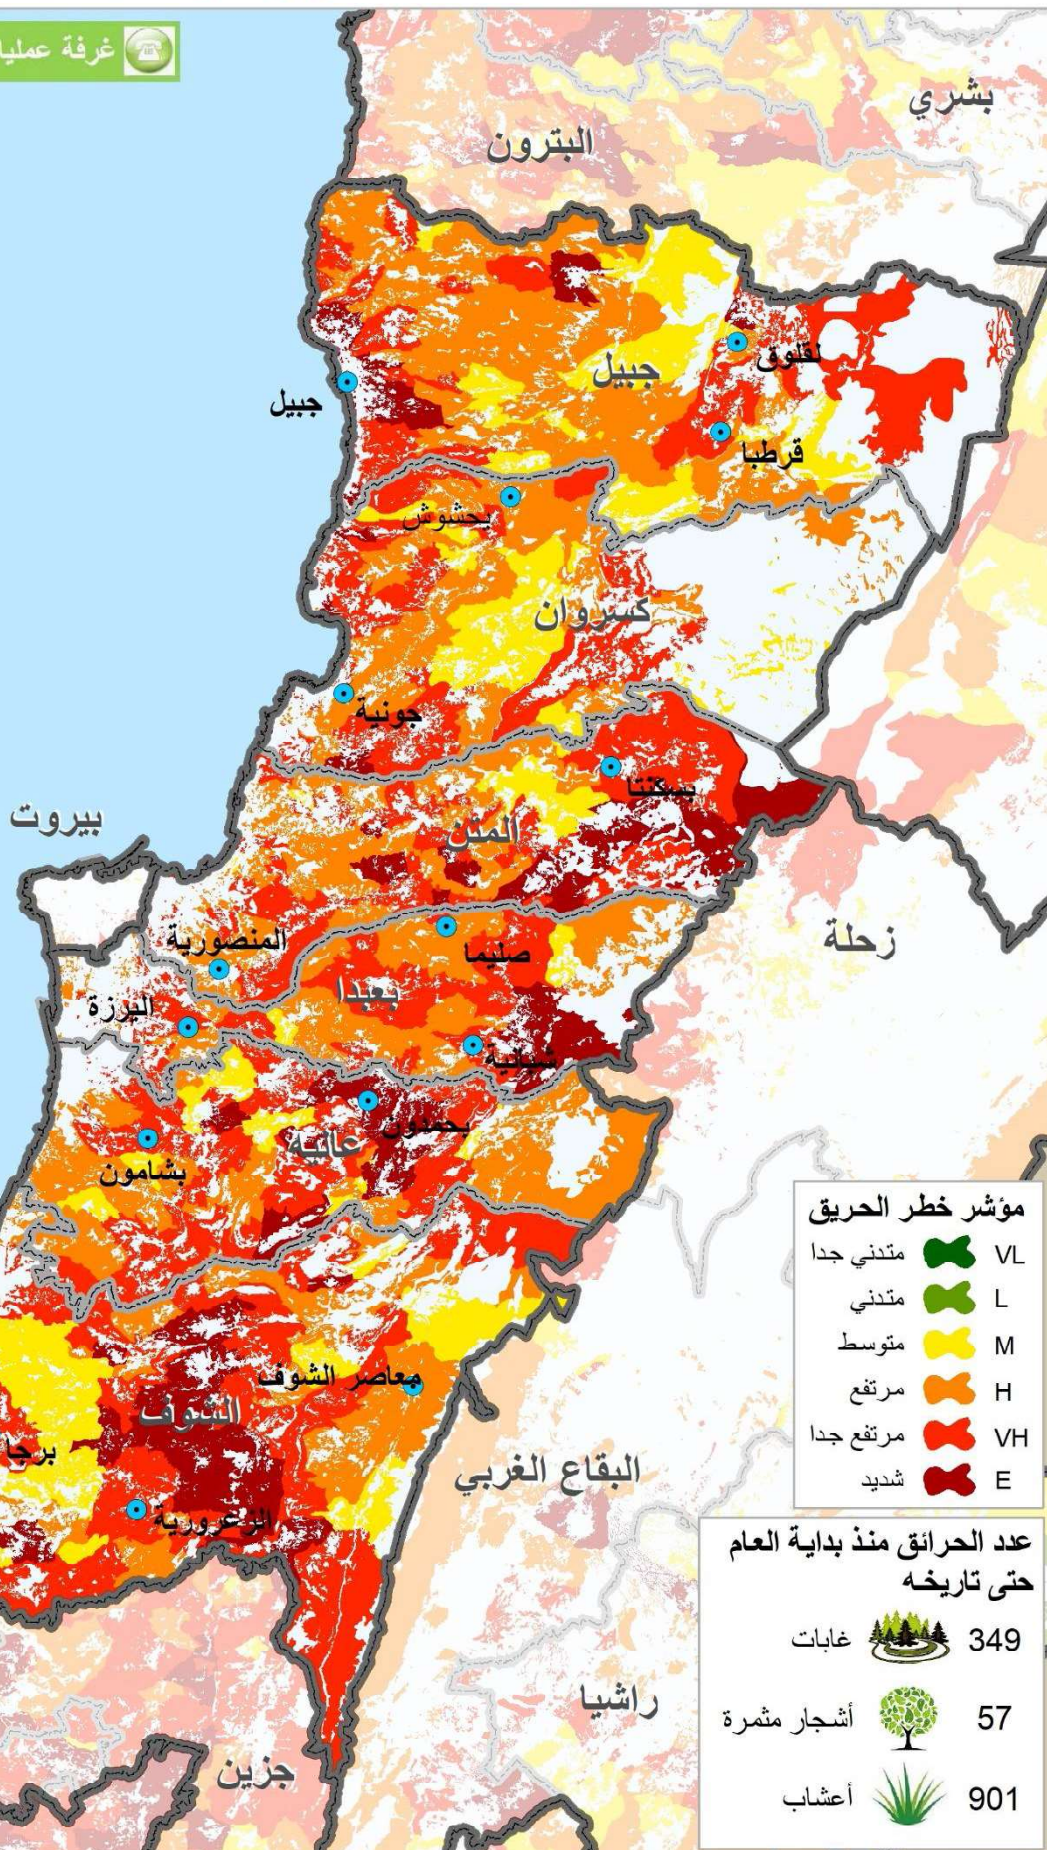

مؤشر خطر الحريق

- متدني جدا VL
- متدني L
- متوسط M
- مرتفع H
- مرتفع جدا VH
- شديد E

عدد الحرائق منذ بداية العام
حتى تاريخه

- 349 غابات
- 57 أشجار مثمرة
- 901 أعشاب