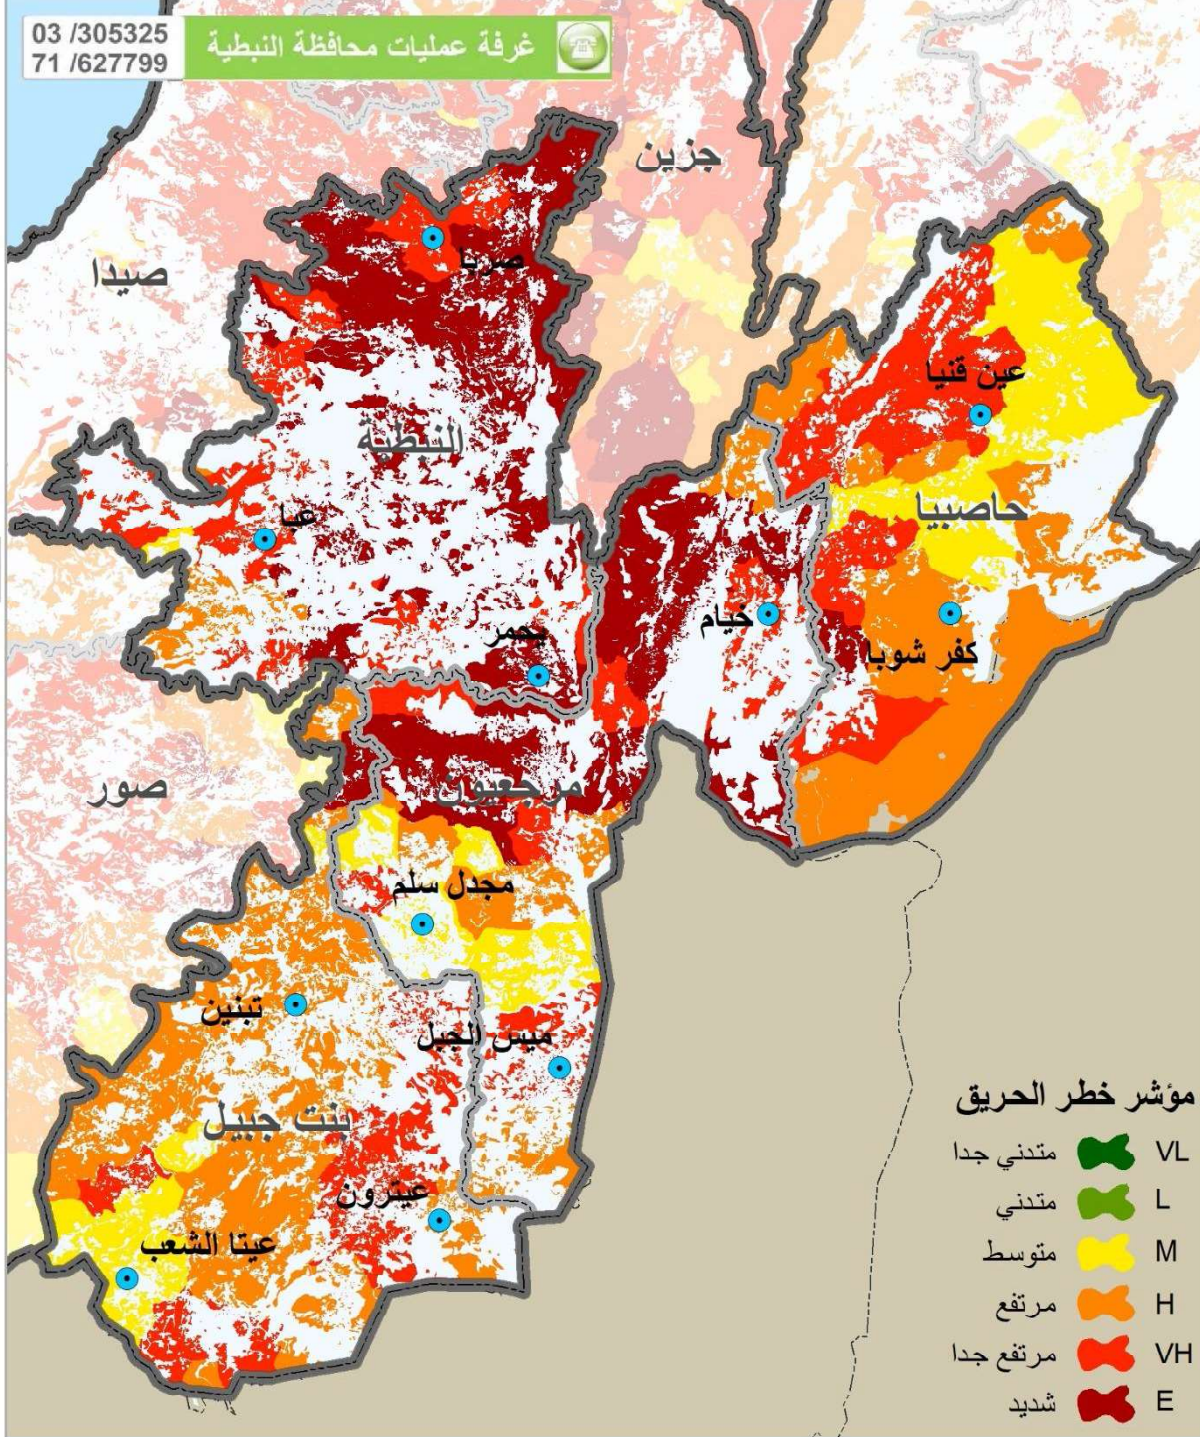

03 /305325
71 /627799

غرفة عمليات محافظة النبطية

الاحد، 25 تشرين الأول 2020