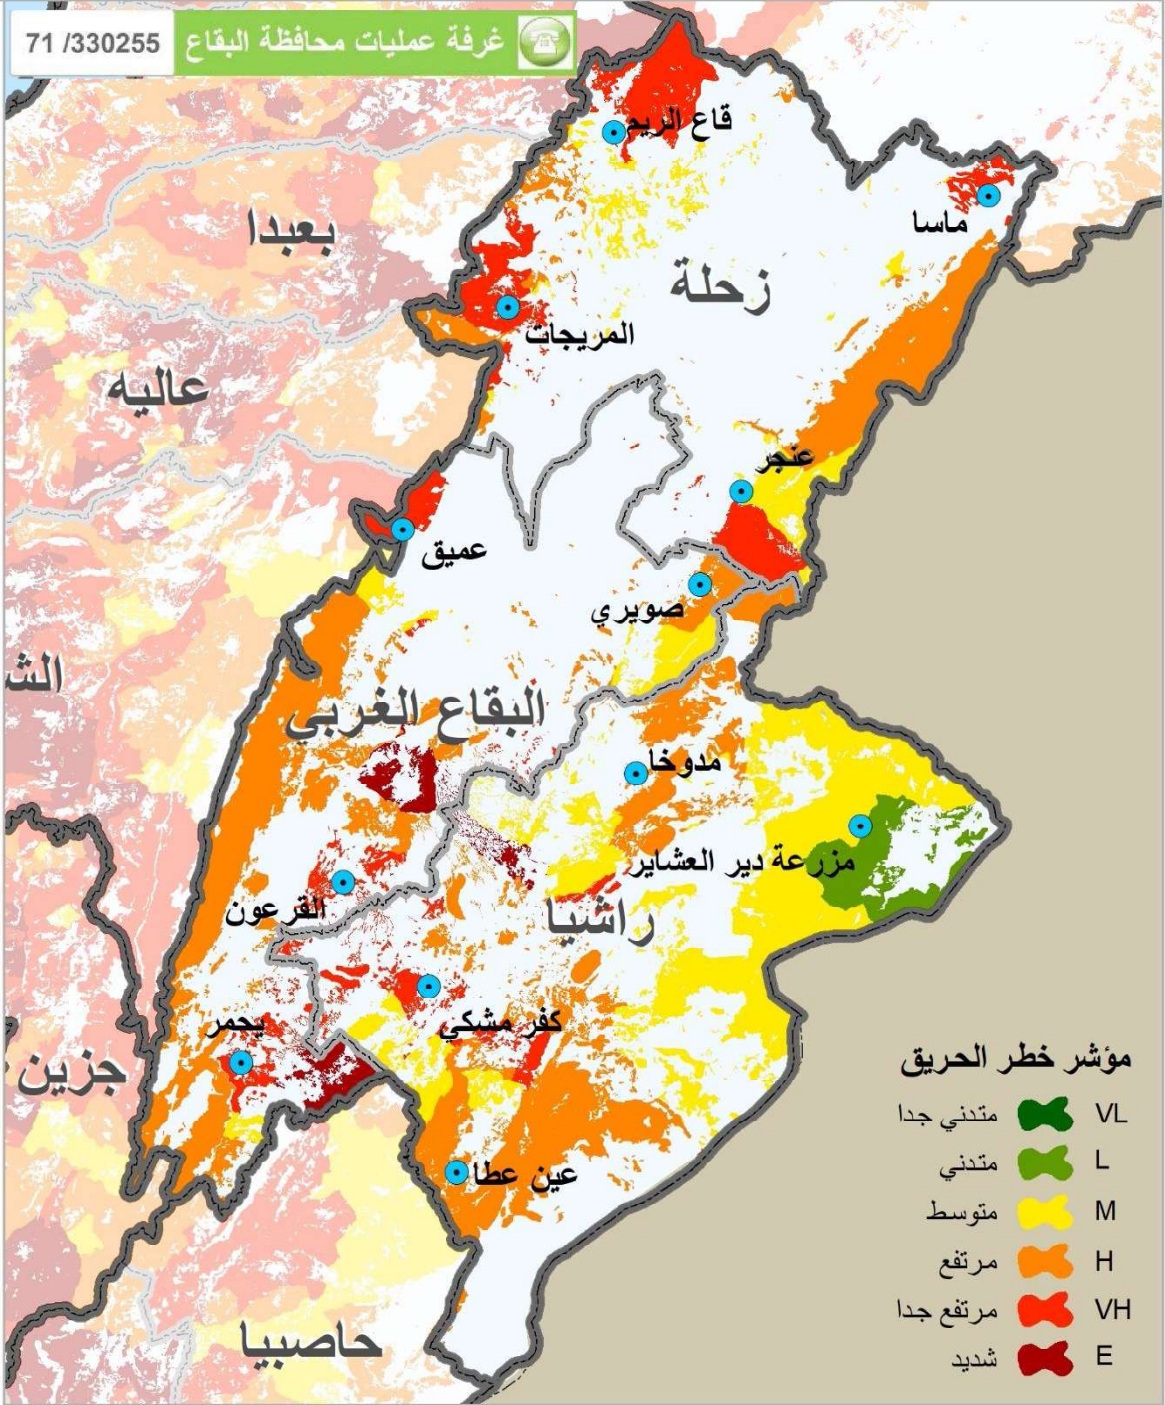

توقعات خطر الحريق محافظة البقاع

الجمعة، 23 تشرين الأول 2020

السبت، 24 تشرين الأول 2020

71 / 330255

غرفة عمليات محافظة البقاع

الاحد، 25 تشرين الأول 2020