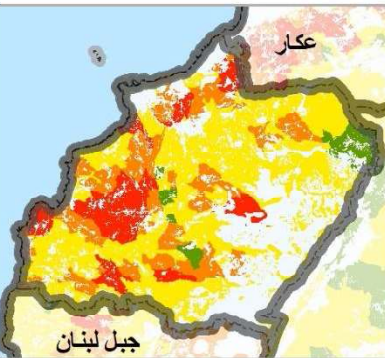

# توقعات خطر الحريق محافظة الشمال

الجمعة، 23 تشرين الأول 2020

السبت، 24 تشرين الأول 2020

الاحد، 25 تشرين الأول 2020

عدد الحرائق منذ بداية العام  
حتى تاريخه

غابات 188

أشجار مثمرة 64

أعشاب 397