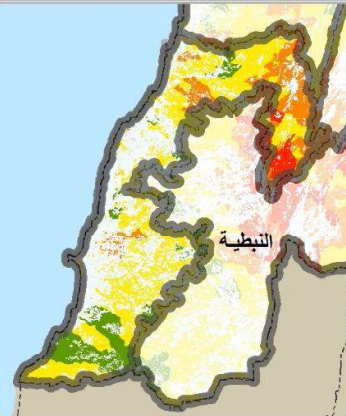

# توقعات خطر الحريق محافظة الجنوب

الجمعة، 23 تشرين الأول 2020

السبت، 24 تشرين الأول 2020

الاحد، 25 تشرين الأول 2020

عدد الحرائق منذ بداية العام  
حتى تاريخه

غابات 89

أشجار مثمرة 51

أعشاب 259