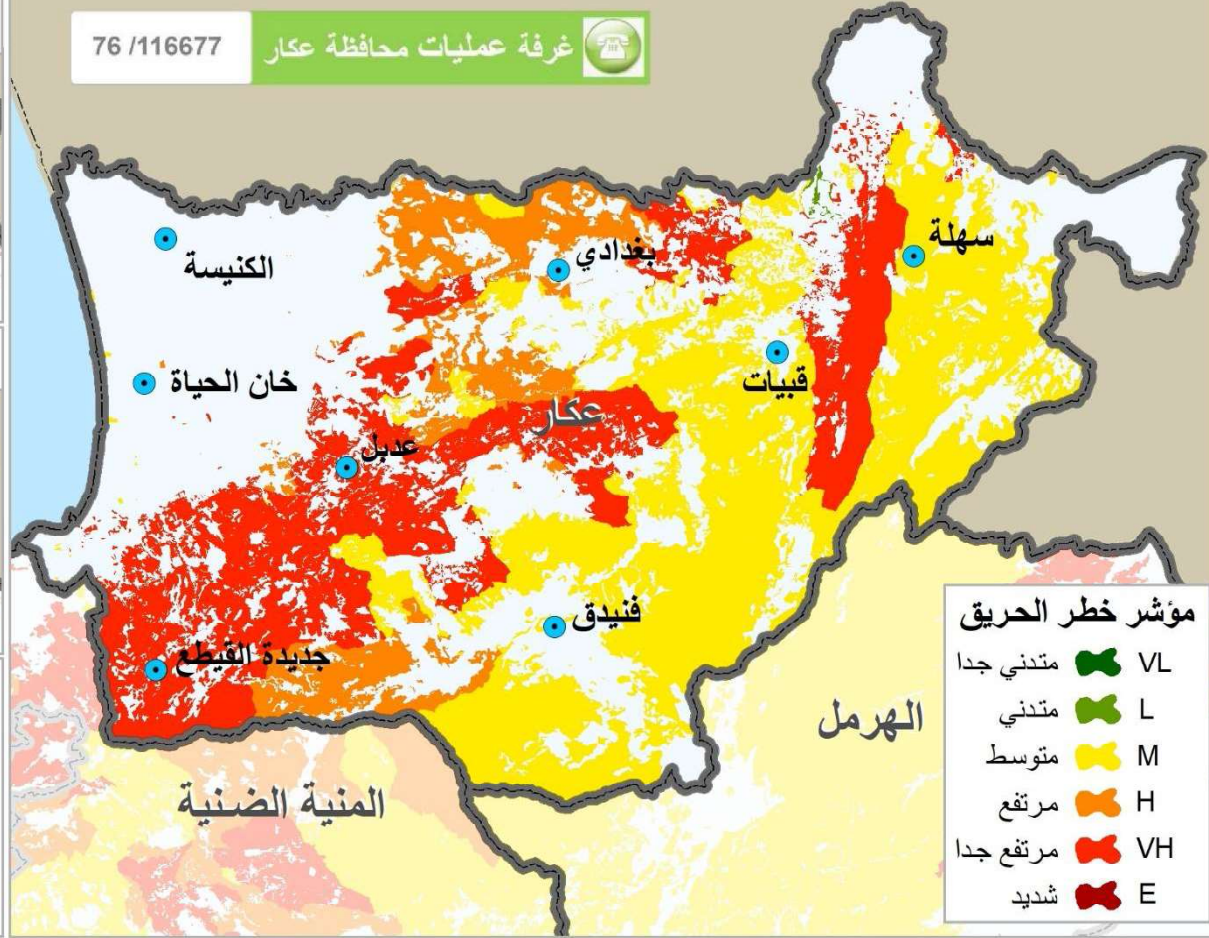

مؤشر خطر الحريق

VL متدني جدا

L متدني

M متوسط

H مرتفع

VH مرتفع جدا

E شديد

Akkar

Municipality	23-Oct	24-Oct	25-Oct	Municipality	23-Oct	24-Oct	25-Oct	Municipality	23-Oct	24-Oct	25-Oct
Halba	VH	VH	H	Cheikh Mohammad	VH	VH	H	Nfisse	VH	VH	VH
Idbil	VH	VH	VH	Kroum El Aarab	VH	VH	M	Cheikh Taba Es Sahl	H	H	M
Cheikh Taba	VH	VH	H	Jdidet Ej Joumeh	H	H	M	Daouret Aakkar	VH	VH	VH
Zouarib	H	H	M	Majdel Akkar	M	VH	M	Minyara	H	H	M
Hakour	VH	VH	VH	Karm Aasfour	VH	VH	H	Mazraat Beit Ghattas	M	M	M
Qantarat Aakkar	VH	VH	H	Machha	VH	VH	M	Hayzouq	H	VH	M
Aarqa	VH	VH	H	Souaisset Aakkar	M	VH	M	Ilal	VH	VH	VH
Bqerzla	VH	VH	VH	Deir Dalloum	VH	VH	H	Zouq El Hosniye	VH	VH	VH
Zouq El Hbalsa	VH	VH	VH	Dahr Laissine	VH	E	H	Kfar Harra	H	E	M
Balde WaMazraatBalde	M	H	L	Zouq El Hadara	VH	VH	H	Zouq El Moqachrine	VH	VH	H
Jebraiel	VH	E	VH	Mar Touma	VH	VH	H	Hedd	H	E	M
Tikrit	M	H	M	Beit Mellat	H	VH	M	Beino	VH	E	VH
Aayoun Aakkar	VH	E	VH	Qboula	H	VH	M	Chaqdouf	H	VH	M
Borj Aakkar	H	VH	M	Aaiyat	VH	E	VH	Aain Yaaqoub	VH	VH	H