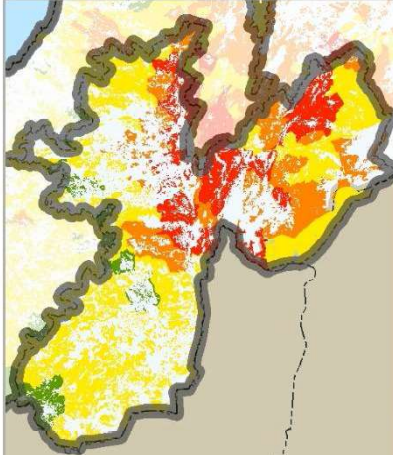

عدد الحرائق منذ بداية العام
حتى تاريخه

100 غابات

45 أشجار مثمرة

273 أعشاب

مؤشر خطر الحريق

متدني جدا VL

متدني L

متوسط M

مرتفع H

مرتفع جدا VH

شديد E