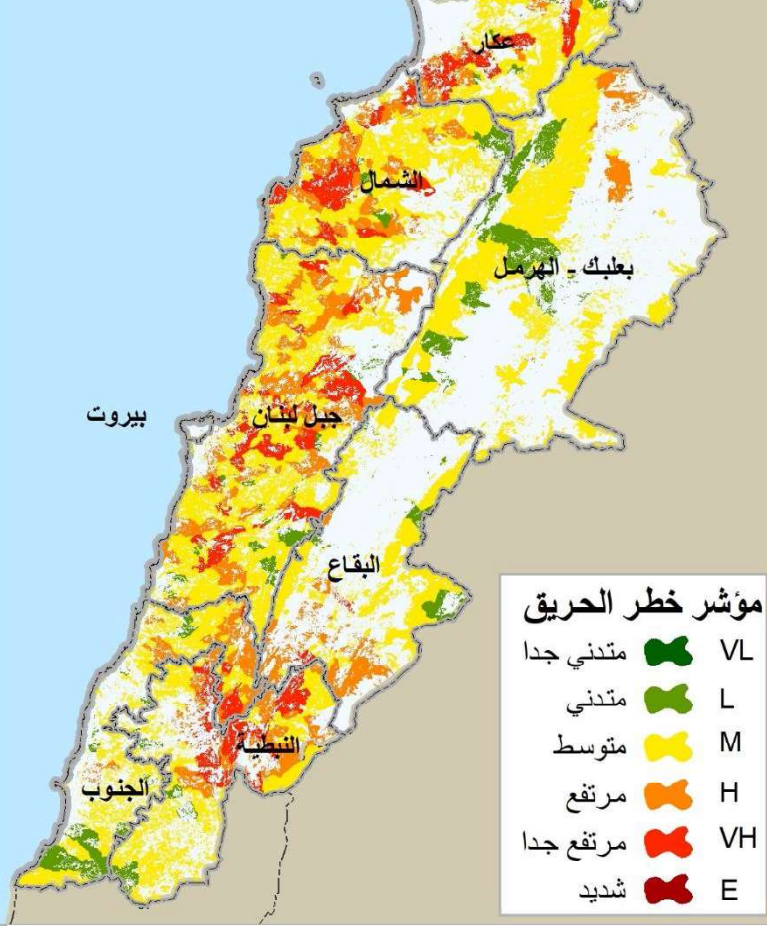

الأحد، 25 تشرين الأول 2020

السبت، 24 تشرين الأول 2020

مؤشر خطر الحريق

متدني جداً	VL
متدني	L
متوسط	M
مرتفع	H
مرتفع جداً	VH
شديد	E

الإجراءات الأساسية	المعنى	مؤشر خطر الحرائق
تبلغ المواطنين بضرورة عدم إضرام النيران لأي سبب من الأسباب.	إحتمالية منخفضة جداً لحصول حرائق مع إمكانية إخماد الحرائق بسهولة في حال اندلاعه.	متدني جداً
تبلغ المواطنين بضرورة عدم إضرام النيران لأي سبب من الأسباب.	إحتمالية منخفضة لحدوث حرائق مع احتمالية بدته في الأعشاب والشجيرات الصغيرة. يمكن السيطرة على الحرائق بسهولة.	متدني
التأكيد على المواطنين بضرورة عدم إضرام النيران لأي سبب من الأسباب - مراقبة النشاطات في الأجراف والمناطق الزراعية عبر شرطة البلدية.	إحتمالية متوسطة لحدوث حرائق. يمكن السيطرة عليها في مراحلها الأولى، كما يمكن أن تصبح شديدة في حال لم يتم إخمادها على الفور.	متوسط
التشدد على المواطنين بضرورة عدم إضرام النيران لأي سبب من الأسباب - تسيير دورية لشرطة البلدية مرتين في اليوم على الأقل لمراقبة النشاطات في الأجراف والمناطق الزراعية ومنع المواطنين من إضرام النيران - وضع المعدات ومجموعة الإطفاء المحلي في حالة جاهزية للتدخل في حال نشوء أي حريق.	إحتمالية حدوث حرائق وانتشارها بشكل كبير. غالباً ما تكون مثل هذه الحرائق غير قابلة للسيطرة عليها لأنها سريعة وكثيفة. وتكون المنازل والبنى التحتية ومناطق الغابات المحمية والمحميات الطبيعية للغابات معرضة لخطر الحرائق.	مرتفع
منع المواطنين من إضرام النيران لأي سبب من الأسباب - تسيير دورية لشرطة البلدية كل ساعتين لمراقبة النشاطات في الأجراف والمناطق الزراعية ومنع المواطنين من إضرام النيران - وضع المعدات ومجموعة الإطفاء المحلي في حالة جاهزية للتدخل في حال نشوء أي حريق - التأكد من توافر مصدر للمياه - التبليغ الفوري عن أي حريق مهما كان صغيراً إلى الدفاع المدني - تحريك شرطة البلدية ومجموعة الإطفاء إلى أي نقطة يتم تقصّي دخان متصاعد فيها - العمل على إخماد أي نار مهما كانت صغيرة بشكل فوري.	إحتمالية عالية جداً لحدوث حرائق وانتشارها بشكل كبير لا يمكن السيطرة عليها بسبب سرعتها وكثافتها، وتؤثر على مساحات كبيرة نسبياً تكون فيها الغابات والمحميات الطبيعية بالإضافة إلى المنازل والبنى التحتية معرضة لخطر حرائق مرتفع جداً.	مرتفع جداً
منع المواطنين من إضرام النيران لأي سبب من الأسباب - تسيير دورية لشرطة البلدية بشكل مستمر لمراقبة النشاطات في الأجراف والمناطق الزراعية ومنع المواطنين من إضرام النيران - وضع المعدات ومجموعة الإطفاء المحلي في حالة جاهزية للتدخل في حال نشوء أي حريق وتحريك المعدات إلى الموقع الأكثر حساسية - التأكد من توافر مصدر للمياه - التبليغ الفوري عن أي حريق مهما كان صغيراً إلى الدفاع المدني - تحريك شرطة البلدية ومجموعة الإطفاء إلى أي نقطة يتم تقصّي دخان متصاعد فيها - العمل على إخماد أي نار مهما كانت صغيرة بشكل فوري - طلب جمع الدفاع المدني في حال لم تتمكن المجموعة المحلية من السيطرة على النار.	إحتمالية شديدة لحدوث وانتشار الحرائق.	شديد