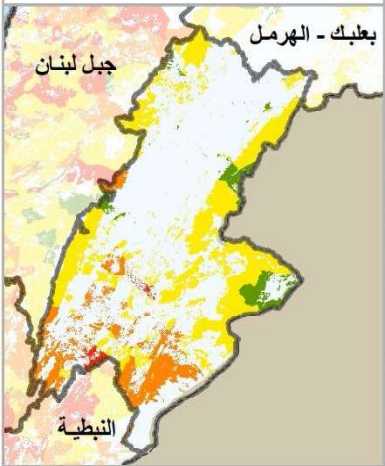

# توقعات خطر الحريق محافظة البقاع

الجمعة، 23 تشرين الأول 2020

السبت، 24 تشرين الأول 2020

71 / 330255

غرفة عمليات محافظة البقاع

الاحد، 25 تشرين الأول 2020

عدد الحرائق منذ بداية العام  
حتى تاريخه

78 غابات