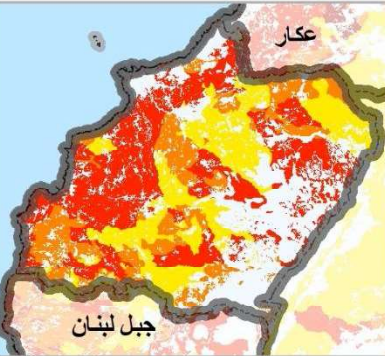

# توقعات خطر الحريق محافظة الشمال

الجمعة، 23 تشرين الأول 2020

السبت، 24 تشرين الأول 2020

الاحد، 25 تشرين الأول 2020

عدد الحرائق منذ بداية العام  
حتى تاريخه

غابات 188

أشجار مثمرة 64

أعشاب 397