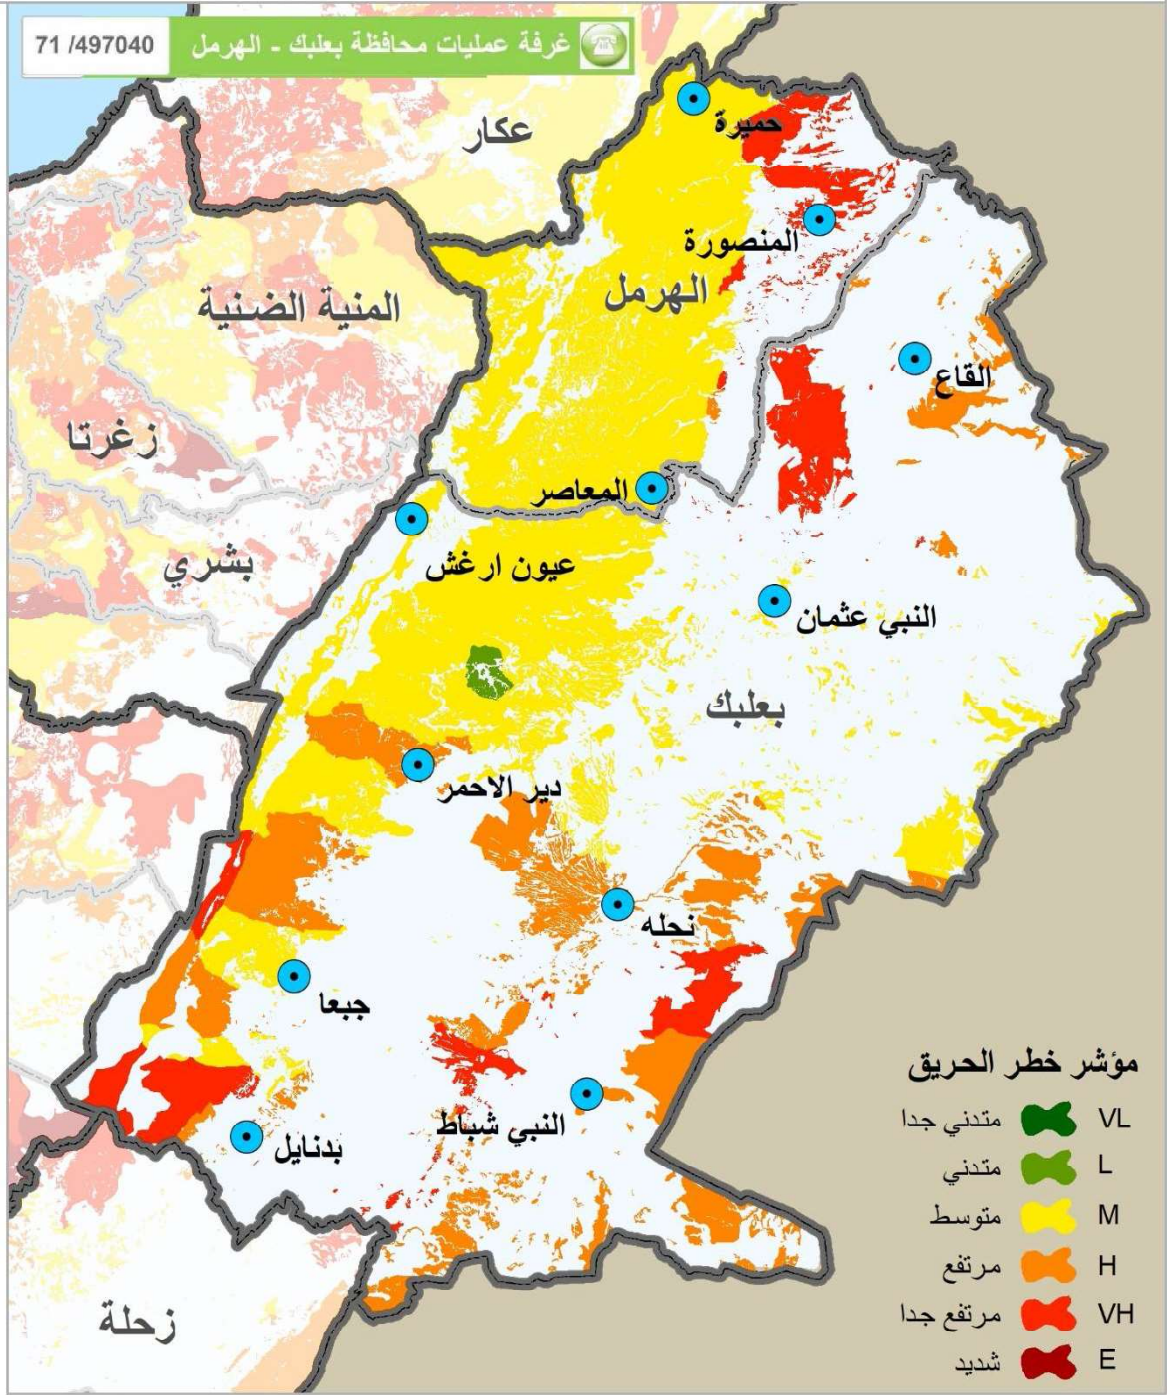

### الاحد، 25 تشرين الأول 2020

عدد الحرائق منذ بداية العام  
حتى تاريخه

غابات 16

أشجار مثمرة 6

أعشاب 36

71 /497040 غرفة عمليات محافظة بعلبك - الهرمل