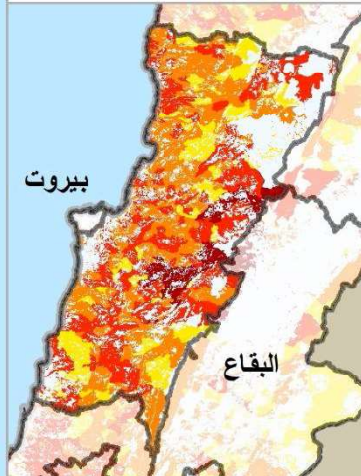

توقعات خطر الحريق محافظة جبل لبنان

الجمعة، 23 تشرين الأول 2020

03 /729711

غرفة عمليات محافظة جبل لبنان

السبت، 24 تشرين الأول 2020

الاحد، 25 تشرين الأول 2020