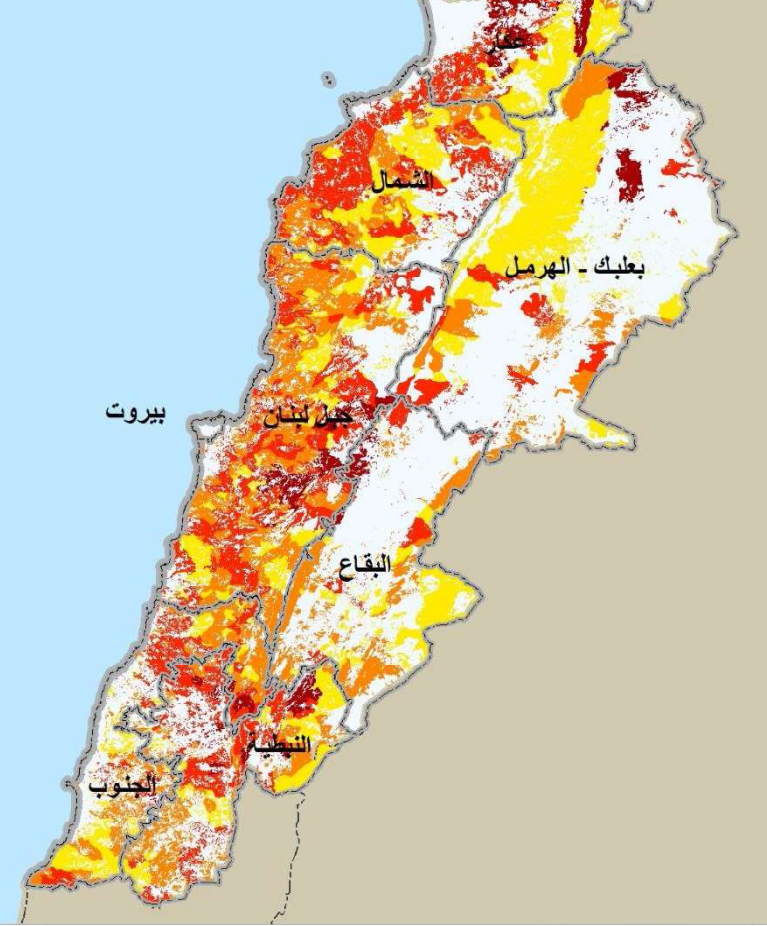

الأحد، 25 تشرين الأول 2020

السبت، 24 تشرين الأول 2020

مؤشر خطر الحريق

متدني جداً	VL
متدني	L
متوسط	M
مرتفع	H
مرتفع جداً	VH
شديد	E

الإجراءات الأساسية	المعنى	مؤشر خطر الحرائق
تبلغ المواطنين بضرورة عدم إضرام النيران لأي سبب من الأسباب.	إحتمالية منخفضة جداً لحصول حرائق مع إمكانية إخماد الحرائق بسهولة في حال اندلاعه.	متدني جداً
تبلغ المواطنين بضرورة عدم إضرام النيران لأي سبب من الأسباب.	إحتمالية منخفضة لحدوث حرائق مع احتمالية بدته في الأعشاب والشجيرات الصغيرة. يمكن السيطرة على الحرائق بسهولة.	متدني
التأكيد على المواطنين بضرورة عدم إضرام النيران لأي سبب من الأسباب - مراقبة النشاطات في الأجراف والمناطق الزراعية عبر شرطة البلدية.	إحتمالية متوسطة لحدوث حرائق. يمكن السيطرة عليها في مراحلها الأولى، كما يمكن أن تصبح شديدة في حال لم يتم إخمادها على الفور.	متوسط
التشدد على المواطنين بضرورة عدم إضرام النيران لأي سبب من الأسباب - تسيير دورية لشرطة البلدية مرتين في اليوم على الأقل لمراقبة النشاطات في الأجراف والمناطق الزراعية ومنع المواطنين من إضرام النيران - وضع المعدات ومجموعة الإطفاء المحلي في حالة جاهزية للتدخل في حال نشوء أي حريق.	إحتمالية حدوث حرائق وانتشارها بشكل كبير. غالباً ما تكون مثل هذه الحرائق غير قابلة للسيطرة عليها لأنها سريعة وكثيفة. وتكون المنازل والبنى التحتية ومناطق الغابات المحمية والمحميات الطبيعية للغابات معرضة لخطر الحرائق.	مرتفع
منع المواطنين من إضرام النيران لأي سبب من الأسباب - تسيير دورية لشرطة البلدية كل ساعتين لمراقبة النشاطات في الأجراف والمناطق الزراعية ومنع المواطنين من إضرام النيران - وضع المعدات ومجموعة الإطفاء المحلي في حالة جاهزية للتدخل في حال نشوء أي حريق - التأكد من توافر مصدر للمياه - التبليغ الفوري عن أي حريق مهما كان صغيراً إلى الدفاع المدني - تحريك شرطة البلدية ومجموعة الإطفاء إلى أي نقطة يتم تقصّي دخان متصاعد فيها - العمل على إخماد أي نار مهما كانت صغيرة بشكل فوري.	إحتمالية عالية جداً لحدوث حرائق وانتشارها بشكل كبير لا يمكن السيطرة عليها بسبب سرعتها وكثافتها، وتؤثر على مساحات كبيرة نسبياً تكون فيها الغابات والمحميات الطبيعية بالإضافة إلى المنازل والبنى التحتية معرضة لخطر حرائق مرتفع جداً.	مرتفع جداً
منع المواطنين من إضرام النيران لأي سبب من الأسباب - تسيير دورية لشرطة البلدية بشكل مستمر لمراقبة النشاطات في الأجراف والمناطق الزراعية ومنع المواطنين من إضرام النيران - وضع المعدات ومجموعة الإطفاء المحلي في حالة جاهزية للتدخل في حال نشوء أي حريق وتحريك المعدات إلى الموقع الأكثر حساسية - التأكد من توافر مصدر للمياه - التبليغ الفوري عن أي حريق مهما كان صغيراً إلى الدفاع المدني - تحريك شرطة البلدية ومجموعة الإطفاء إلى أي نقطة يتم تقصّي دخان متصاعد فيها - العمل على إخماد أي نار مهما كانت صغيرة بشكل فوري - طلب جمع الدفاع المدني في حال لم تتمكن المجموعة المحلية من السيطرة على النار.	إحتمالية شديدة لحدوث وانتشار الحرائق.	شديد