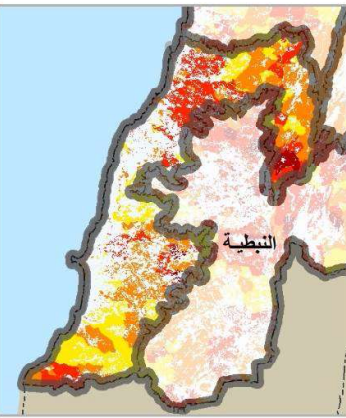

# توقعات خطر الحريق محافظة الجنوب

الجمعة، 23 تشرين الأول 2020

السبت، 24 تشرين الأول 2020

الاحد، 25 تشرين الأول 2020

عدد الحرائق منذ بداية العام  
حتى تاريخه

غابات 89

أشجار مثمرة 51

أعشاب 259