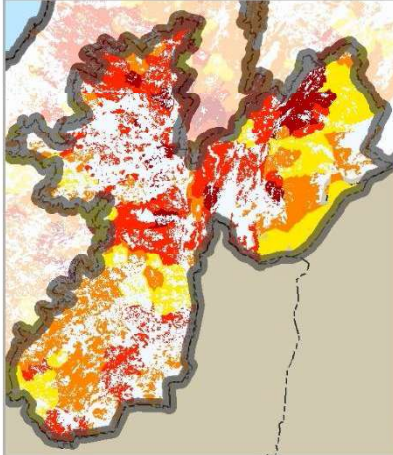

توقعات خطر الحريق محافظة النبطية

الجمعة، 23 تشرين الأول 2020

السبت، 24 تشرين الأول 2020