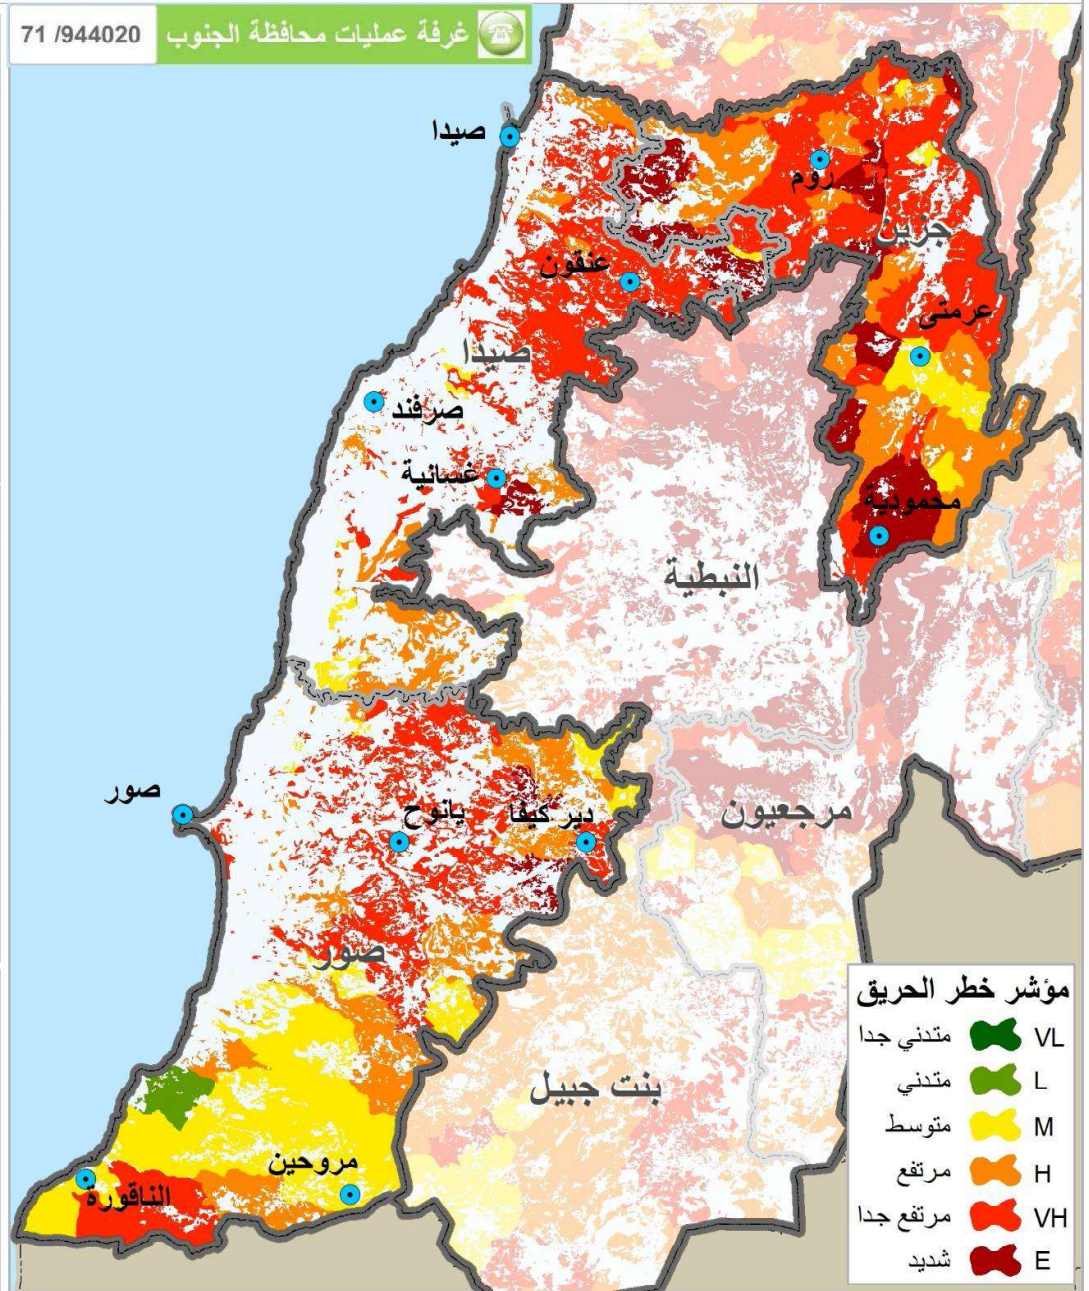

Saida											
Municipality	23-Oct	24-Oct	25-Oct	Municipality	23-Oct	24-Oct	25-Oct	Municipality	23-Oct	24-Oct	25-Oct
Saida El Oustani	VH	VH	M	Saida El Qadimeh	VH	VH	M	Saida Ed Dekermane	VH	VH	M
Bramiye	VH	VH	M	Hlaiye Saida	VH	VH	M	Haret Saida	VH	VH	H
Miye ou Miye	VH	VH	M	Salhiyet Saida	VH	VH	M	Saida Kefraya	H	H	M
Majdelyoun	VH	VH	H	AAbra Saida	VH	VH	M	Qraiye Saida	VH	VH	M
Bqosta	H	H	M	Aain Ed Delb	VH	VH	M	Ghaziye	VH	VH	M
Maghdouche	VH	VH	M	Darb Es Sim	H	H	M	Qennarit	VH	VH	M