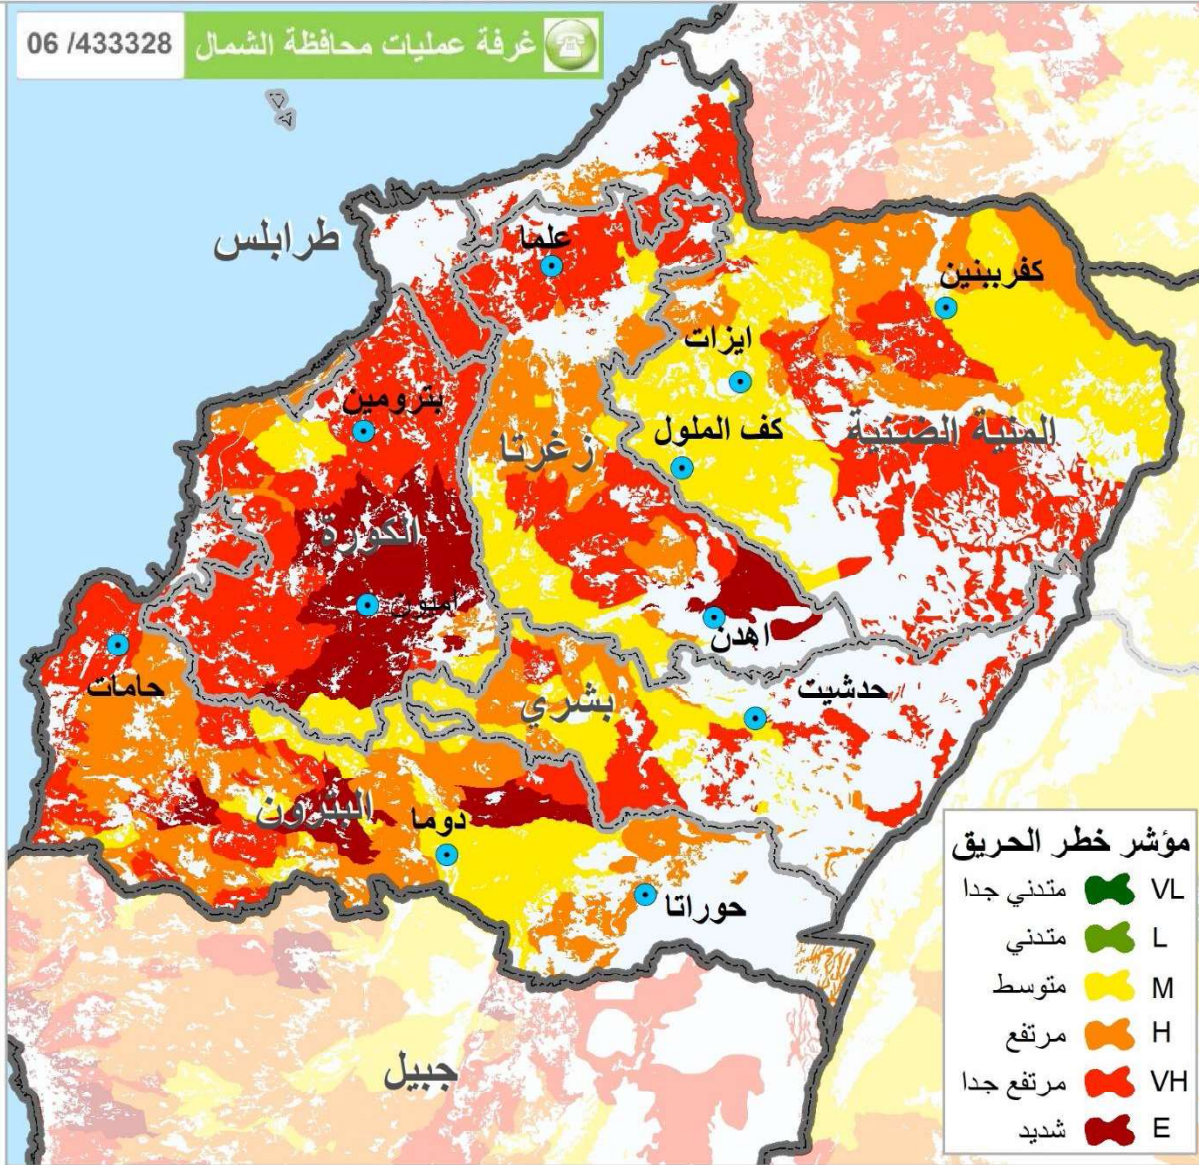

عدد الحرائق منذ بداية العام
حتى تاريخه

غابات 188

أشجار مثمرة 64

أعشاب 397

06 /433328 غرفة عمليات محافظة الشمال