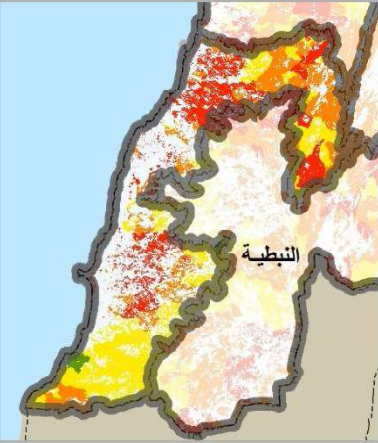

توقعات خطر الحريق محافظة الجنوب

الاحد، 25 تشرين الأول 2020

الإثنين، 26 تشرين الأول 2020

الثلاثاء، 27 تشرين الأول 2020

عدد الحرائق منذ بداية العام
حتى تاريخه

95 غابات

54 أشجار مثمرة

278 أعشاب