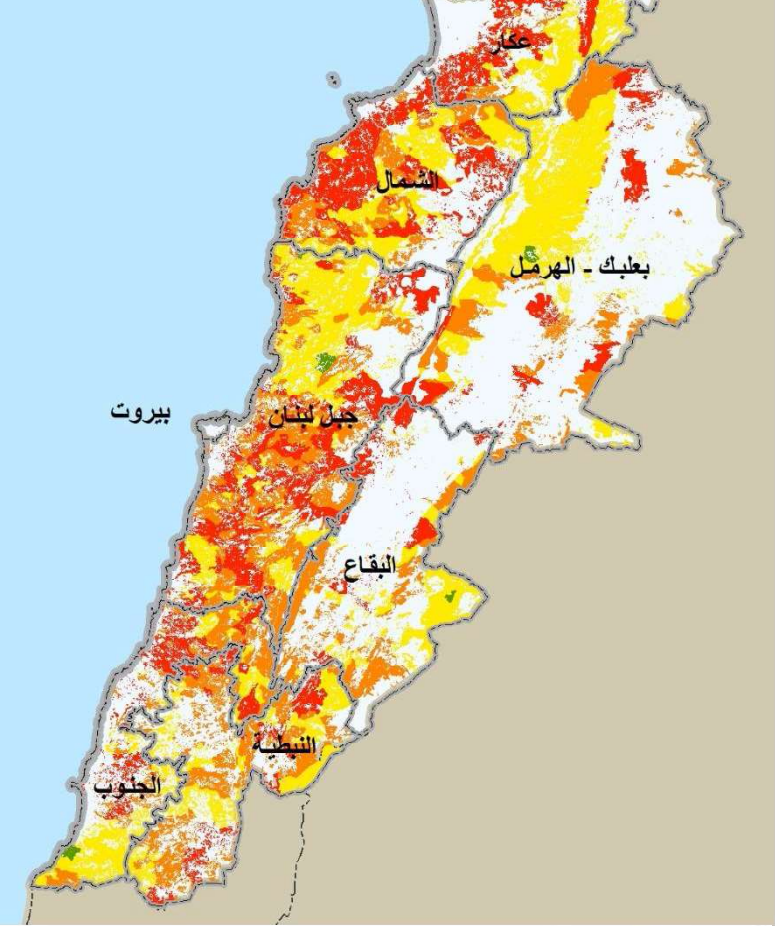

الثلاثاء، 27 تشرين الأول 2020

الإثنين، 26 تشرين الأول 2020

مؤشر خطر الحريق

متدني جداً	VL
متدني	L
متوسط	M
مرتفع	H
مرتفع جداً	VH
شديد	E

الإجراءات الأساسية	المعنى	مؤشر خطر الحرائق
تبلغ المواطنين بضرورة عدم إضرام النيران لأي سبب من الأسباب.	إحتمالية منخفضة جداً لحصول حرائق مع إمكانية إخماد الحرائق بسهولة في حال إندلاعه.	متدني جداً
تبلغ المواطنين بضرورة عدم إضرام النيران لأي سبب من الأسباب.	إحتمالية منخفضة لحدوث حرائق مع إحتمالية بدته في الأعشاب والشجيرات الصغيرة. يمكن السيطرة على الحرائق بسهولة.	متدني
التأكيد على المواطنين بضرورة عدم إضرام النيران لأي سبب من الأسباب - مراقبة النشاطات في الأجراف والمناطق الزراعية عبر شرطة البلدية.	إحتمالية متوسطة لحدوث حرائق. يمكن السيطرة عليها في مراحلها الأولى، كما يمكن أن تصبح شديدة في حال لم يتم إخمادها على الفور.	متوسط
التشدد على المواطنين بضرورة عدم إضرام النيران لأي سبب من الأسباب - تسيير دورية لشرطة البلدية مرتين في اليوم على الأقل لمراقبة النشاطات في الأجراف والمناطق الزراعية ومنع المواطنين من إضرام النيران - وضع المعدات ومجموعة الإطفاء المحلي في حالة جاهزية للتدخل في حال نشوء أي حريق.	إحتمالية حدوث حرائق وانتشارها بشكل كبير. غالباً ما تكون مثل هذه الحرائق غير قابلة للسيطرة عليها لأنها سريعة وكثيفة. وتكون المنازل والبنى التحتية ومناطق الغابات المحمية والمحميات الطبيعية للغابات معرضة لخطر الحرائق.	مرتفع
منع المواطنين من إضرام النيران لأي سبب من الأسباب - تسيير دورية لشرطة البلدية كل ساعتين لمراقبة النشاطات في الأجراف والمناطق الزراعية ومنع المواطنين من إضرام النيران - وضع المعدات ومجموعة الإطفاء المحلي في حالة جاهزية للتدخل في حال نشوء أي حريق - التأكد من توافر مصدر للمياه - التبليغ الفوري عن أي حريق مهما كان صغيراً إلى الدفاع المدني - تحريك شرطة البلدية ومجموعة الإطفاء إلى أي نقطة يتم تقصّي دخان متصاعد فيها - العمل على إخماد أي نار مهما كانت صغيرة بشكل فوري.	إحتمالية عالية جداً لحدوث حرائق وانتشارها بشكل كبير لا يمكن السيطرة عليها بسبب سرعتها وكثافتها، وتؤثر على مساحات كبيرة نسبياً تكون فيها الغابات والمحميات الطبيعية بالإضافة إلى المنازل والبنى التحتية معرضة لخطر حرائق مرتفع جداً.	مرتفع جداً
منع المواطنين من إضرام النيران لأي سبب من الأسباب - تسيير دورية لشرطة البلدية بشكل مستمر لمراقبة النشاطات في الأجراف والمناطق الزراعية ومنع المواطنين من إضرام النيران - وضع المعدات ومجموعة الإطفاء المحلي في حالة جاهزية للتدخل في حال نشوء أي حريق وتحريك المعدات إلى الموقع الأكثر حساسية - التأكد من توافر مصدر للمياه - التبليغ الفوري عن أي حريق مهما كان صغيراً إلى الدفاع المدني - تحريك شرطة البلدية ومجموعة الإطفاء إلى أي نقطة يتم تقصّي دخان متصاعد فيها - العمل على إخماد أي نار مهما كانت صغيرة بشكل فوري - طلب جمع الدفاع المدني في حال لم تتمكن المجموعة المحلية من السيطرة على النار.	إحتمالية شديدة لحدوث وانتشار الحرائق.	شديد