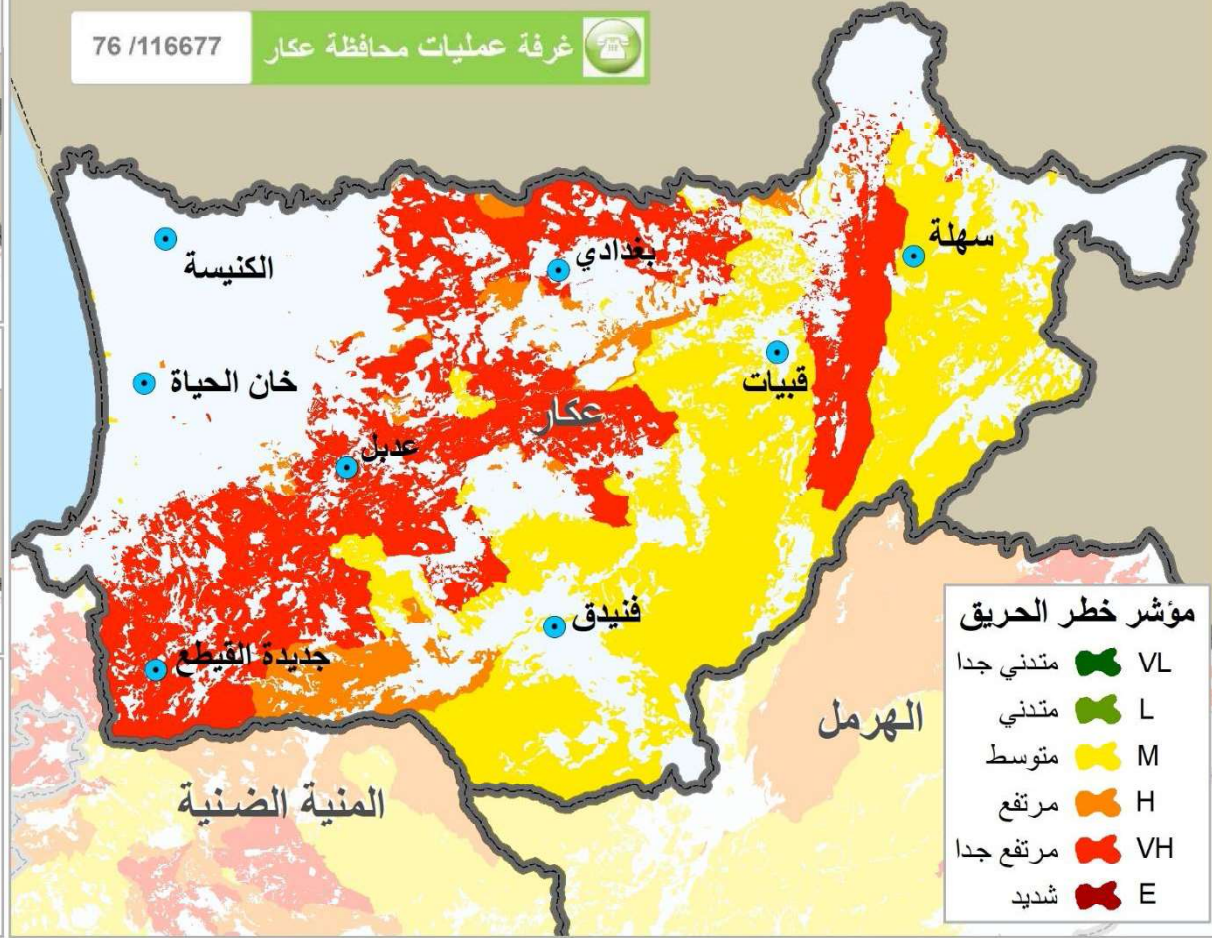

مؤشر خطر الحريق

متدني جدا VL

متدني L

متوسط M

مرتفع H

مرتفع جدا VH

شديد E

Akkar

Municipality	25-Oct	26-Oct	27-Oct	Municipality	25-Oct	26-Oct	27-Oct	Municipality	25-Oct	26-Oct	27-Oct
Halba	VH	VH	VH	Cheikh Mohammad	VH	VH	VH	Nfisse	VH	VH	VH
Idbil	VH	VH	VH	Kroum El Aarab	VH	VH	VH	Cheikh Taba Es Sahl	H	H	H
Cheikh Taba	VH	VH	VH	Jdidet Ej Joumeh	H	H	H	Daouret Aakkar	VH	VH	VH
Zouarib	H	H	H	Majdel Akkar	H	H	H	Minyara	H	H	H
Hakour	VH	VH	VH	Karm Aasfour	VH	VH	VH	Mazraat Beit Ghattas	M	M	M
Qantarat Aakkar	VH	VH	VH	Machha	VH	VH	VH	Hayzouq	VH	VH	VH
Aarqa	VH	VH	VH	Souaisset Aakkar	H	H	H	Illat	VH	VH	VH
Bqerzla	VH	VH	VH	Deir Dalloum	VH	VH	VH	Zouq El Hosniye	VH	VH	VH
Zouq El Hbalsa	VH	VH	VH	Dahr Laissine	VH	VH	VH	Kfar Harra	VH	VH	VH
Balde WaMazraatBalde	M	M	M	Zouq El Hadara	VH	VH	VH	Zouq El Moqachrine	VH	VH	VH
Jebraiel	VH	VH	VH	Mar Touma	VH	VH	VH	Hedd	VH	VH	VH
Tikrit	M	M	M	Beit Mellat	H	H	H	Beino	VH	VH	VH
Aayoun Aakkar	VH	VH	VH	Qboula	H	H	H	Chaqdouf	H	H	H
Borj Aakkar	H	H	H	Aaiyat	VH	VH	VH	Aain Yaaqoub	VH	VH	VH