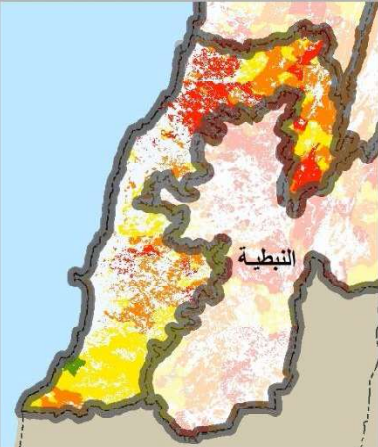

توقعات خطر الحريق محافظة الجنوب

الاحد، 25 تشرين الأول 2020

الإثنين، 26 تشرين الأول 2020

الثلاثاء، 27 تشرين الأول 2020

عدد الحرائق منذ بداية العام
حتى تاريخه

95 غابات

54 أشجار مثمرة

278 أعشاب