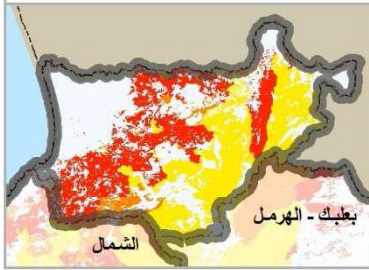

عدد الحرائق منذ بداية العام
حتى تاريخه

258 غابات

40 أشجار مثمرة

452 أعشاب

76 /116677

غرفة عمليات محافظة عكار