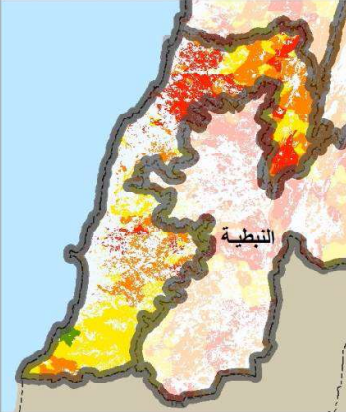

توقعات خطر الحريق محافظة الجنوب

الاحد، 25 تشرين الأول 2020

الإثنين، 26 تشرين الأول 2020

71 /944020

غرفة عمليات محافظة الجنوب

الثلاثاء، 27 تشرين الأول 2020

عدد الحرائق منذ بداية العام
حتى تاريخه

غابات 95