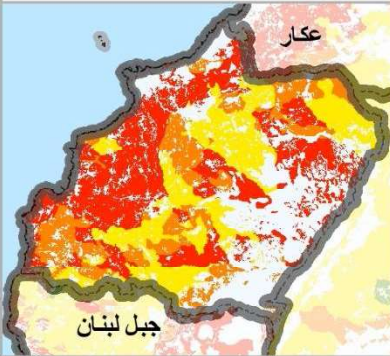

توقعات خطر الحريق محافظة الشمال

الاحد، 25 تشرين الأول 2020

الإثنين، 26 تشرين الأول 2020

الثلاثاء، 27 تشرين الأول 2020