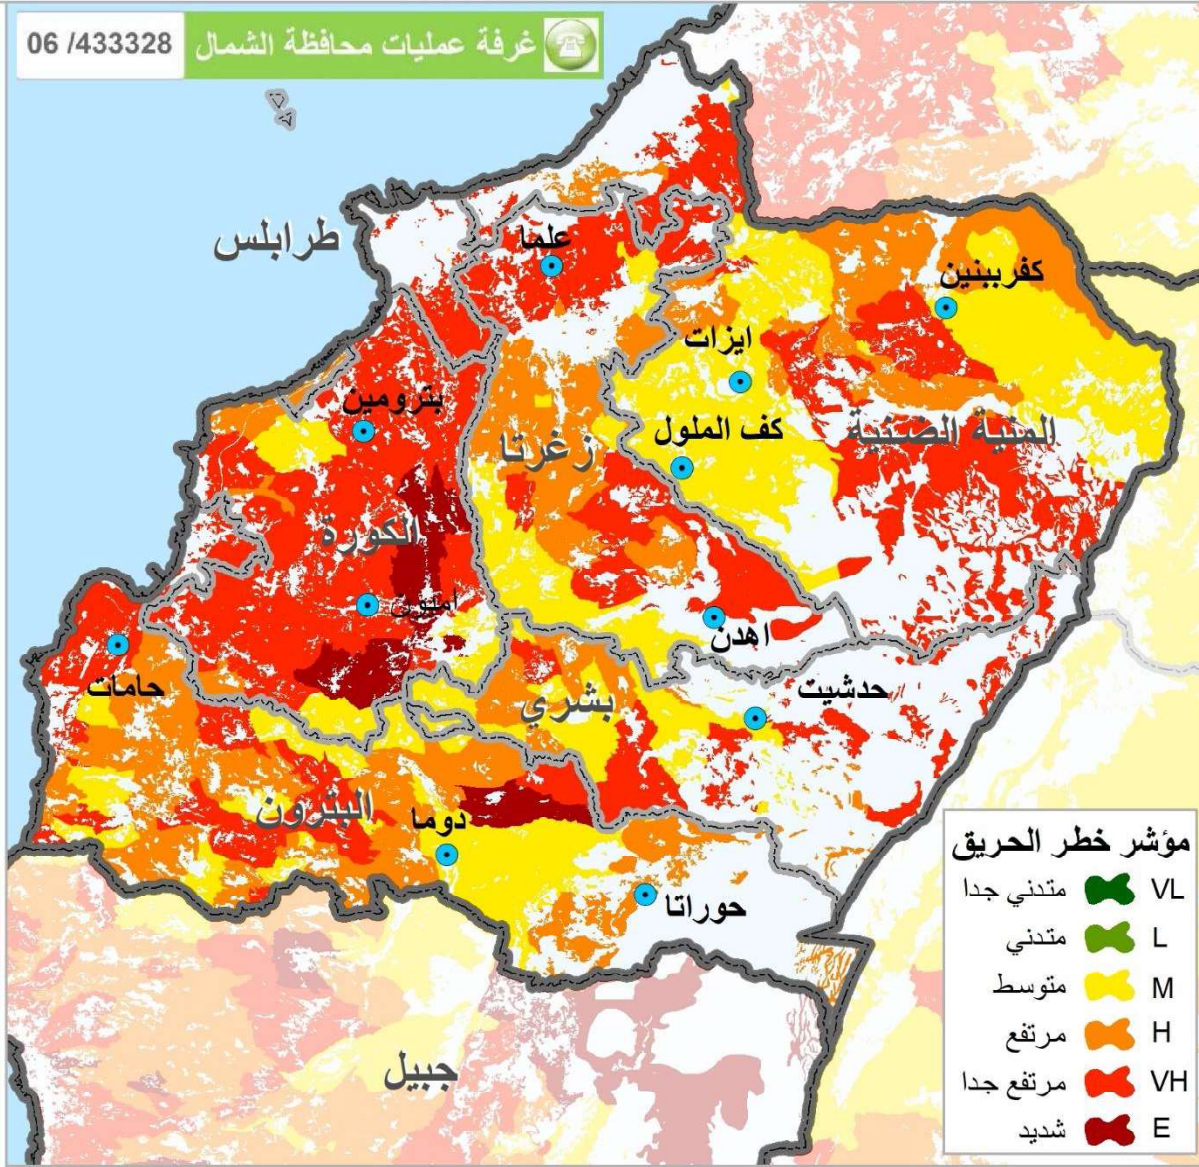

توقعات خطر الحريق محافظة الشمال

الاحد، 25 تشرين الأول 2020

الإثنين، 26 تشرين الأول 2020

الثلاثاء، 27 تشرين الأول 2020

عدد الحرائق منذ بداية العام
حتى تاريخه

192 غابات

66 أشجار مثمرة

409 أعشاب

06 /433328 غرفة عمليات محافظة الشمال

مؤشر خطر الحريق

- متدني جدا VL
- متدني L
- متوسط M
- مرتفع H
- مرتفع جدا VH
- شديد E

Tripoli											
Municipality	25-Oct	26-Oct	27-Oct	Municipality	25-Oct	26-Oct	27-Oct	Municipality	25-Oct	26-Oct	27-Oct
Trablous Ez Zeitoun	VH	VH	H	Trablous El Haddadin	VH	VH	H	Trablous Et Tell	H	H	M
Trablous En Nouri	H	H	M	Trablous El Mhatra	H	H	M	Trablous Es Souayqa	VH	VH	H
Trablous El Qobbe	M	M	L	Trablous jardins	VH	VH	H	Mina N:2	VH	VH	H
Mina N:3	H	H	M	Mina Jardin	VH	VH	H	Qalamoun	H	H	M