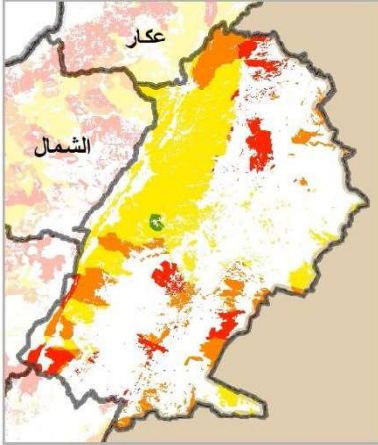

توقعات خطر الحريق محافظة بعلبك - الهرمل

الاحد، 25 تشرين الأول 2020

الإثنين، 26 تشرين الأول 2020

الثلاثاء، 27 تشرين الأول 2020