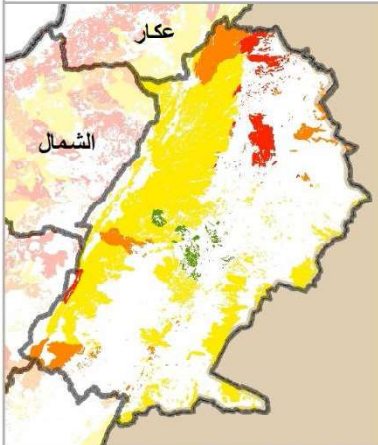

توقعات خطر الحريق محافظة الجنوب

الاحد، 25 تشرين الأول 2020

الإثنين، 26 تشرين الأول 2020

الثلاثاء، 27 تشرين الأول 2020

عدد الحرائق منذ بداية العام
حتى تاريخه

95 غابات

54 أشجار مثمرة

278 أعشاب

71 /944020 غرفة عمليات محافظة الجنوب

مؤشر خطر الحريق

- متدني جدا VL
- متدني L
- متوسط M
- مرتفع H
- مرتفع جدا VH
- شديد E

Zahle

Municipality	25-Oct	26-Oct	27-Oct	Municipality	25-Oct	26-Oct	27-Oct	Municipality	25-Oct	26-Oct	27-Oct
Zahle El Midane	H	H	M	Zahle Haouch Ez Zaraana	H	H	M	Zahle Mar Gerges	H	H	M
Zahle El Berbara	H	H	M	Zahle El Maallaqa	VH	VH	H	Zahle Maallaqa Aradi	H	H	M
Zahle Haouch El Oumara	H	H	M	Zahle Saydet En Naja	H	H	M	Zahle Haouch	H	H	M

توقعات خطر الحريق محافظة بعلبك - الهرمل

الاحد، 25 تشرين الأول 2020

الإثنين، 26 تشرين الأول 2020

الثلاثاء، 27 تشرين الأول 2020

عدد الحرائق منذ بداية العام
حتى تاريخه

غابات 16

أشجار مثمرة 6

أعشاب 37