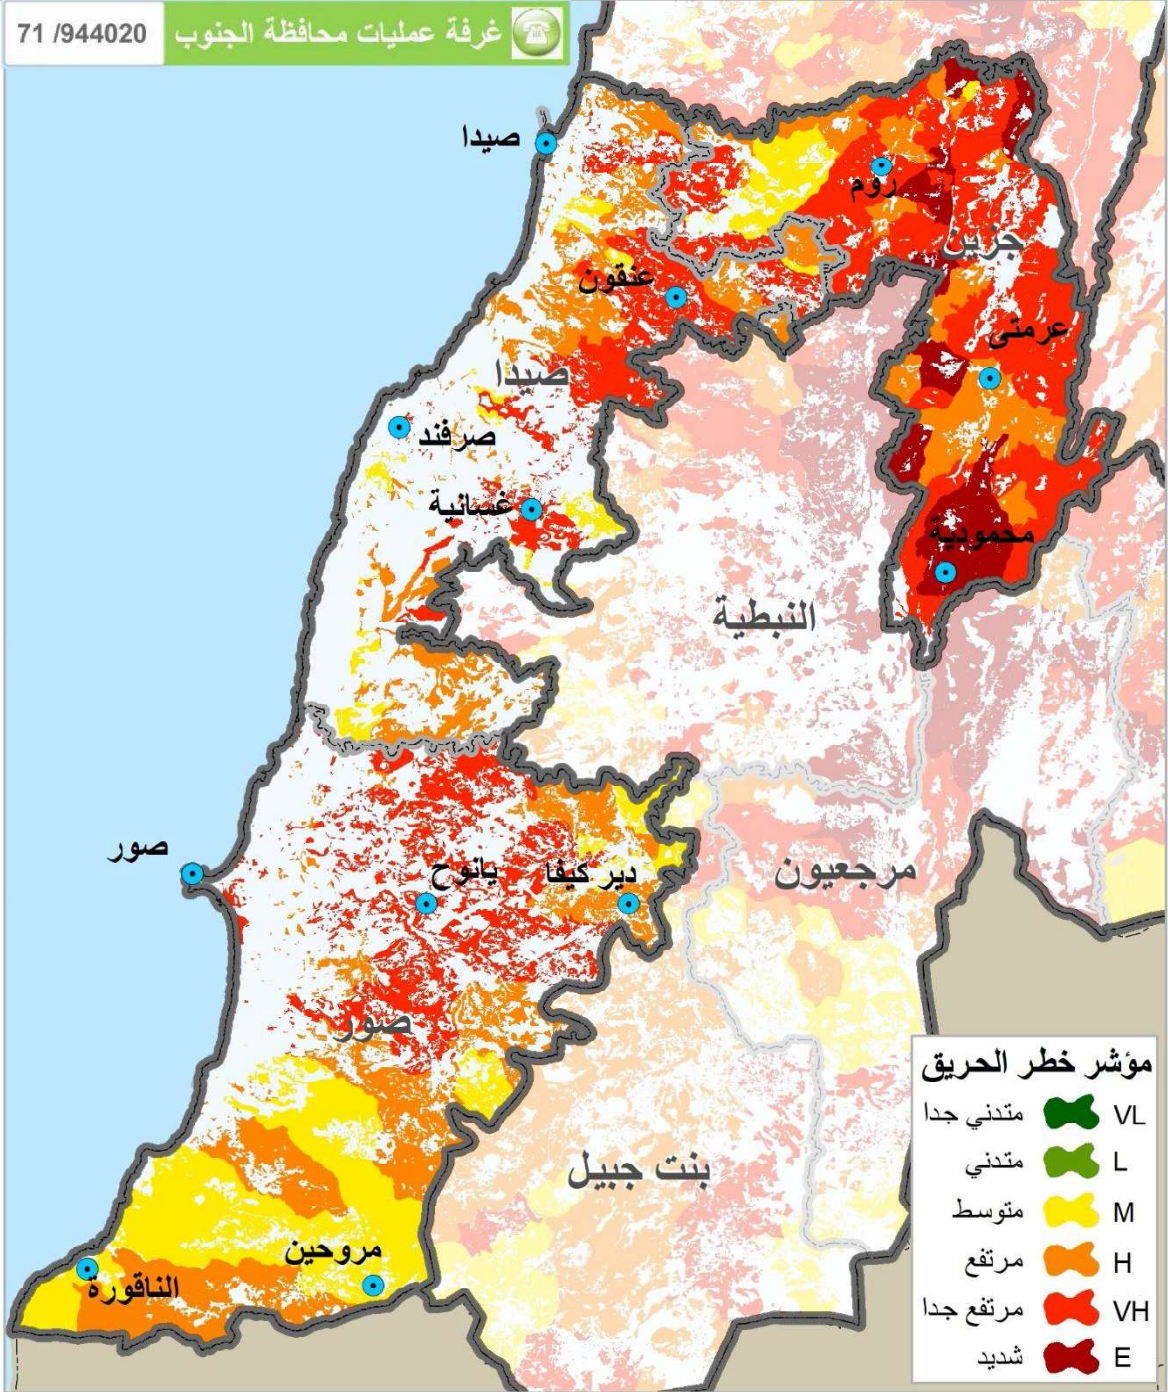

مؤشر خطر الحريق

- متدني جدا VL
- متدني L
- متوسط M
- مرتفع H
- مرتفع جدا VH
- شديد E

Zahle

Municipality	25-Oct	26-Oct	27-Oct	Municipality	25-Oct	26-Oct	27-Oct	Municipality	25-Oct	26-Oct	27-Oct
Zahle El Midane	H	H	M	Zahle Haouch Ez Zaraana	H	H	M	Zahle Mar Gerges	H	H	M
Zahle El Berbara	H	H	M	Zahle El Maallaqa	VH	VH	H	Zahle Maallaqa Aradi	H	H	M
Zahle Haouch El Oumara	H	H	M	Zahle Saydet En Naja	H	H	M	Zahle Haouch	H	H	M