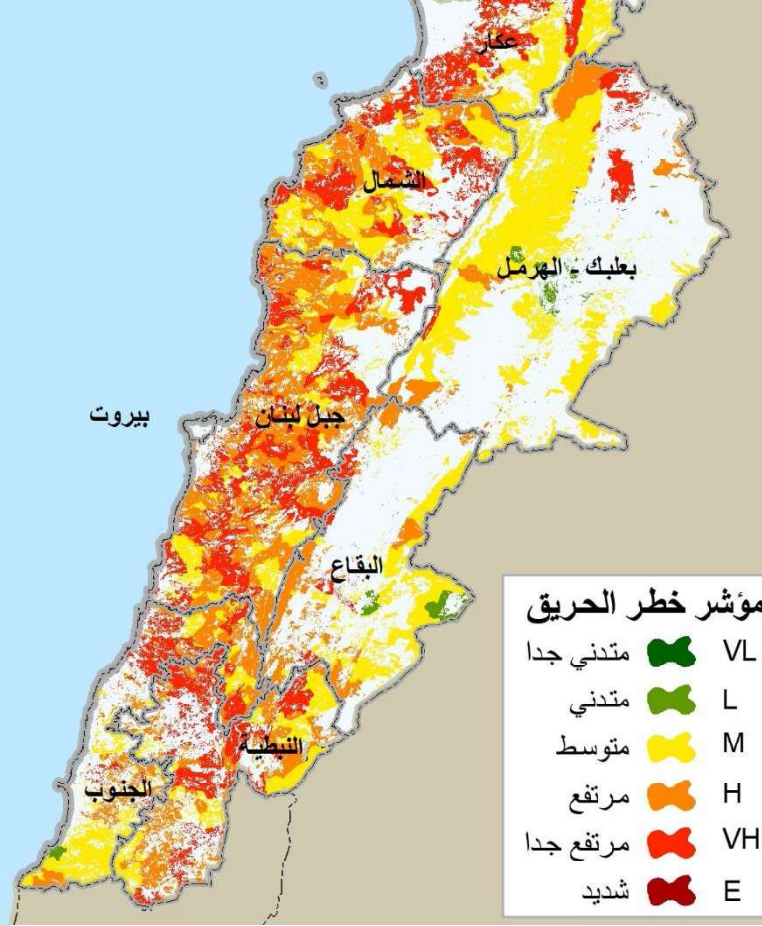

الثلاثاء، 27 تشرين الأول 2020

الإثنين، 26 تشرين الأول 2020

مؤشر خطر الحريق

متدني جداً	VL
متدني	L
متوسط	M
مرتفع	H
مرتفع جداً	VH
شديد	E

الإجراءات الأساسية	المعنى	مؤشر خطر الحرائق
تبلغ المواطنين بضرورة عدم إضرام النيران لأي سبب من الأسباب.	إحتمالية منخفضة جداً لحصول حرائق مع إمكانية إخماد الحرائق بسهولة في حال إندلاعه.	متدني جداً
تبلغ المواطنين بضرورة عدم إضرام النيران لأي سبب من الأسباب.	إحتمالية منخفضة لحدوث حرائق مع إحتمالية بدته في الأعشاب والشجيرات الصغيرة. يمكن السيطرة على الحرائق بسهولة.	متدني
التأكيد على المواطنين بضرورة عدم إضرام النيران لأي سبب من الأسباب - مراقبة النشاطات في الأجراف والمناطق الزراعية عبر شرطة البلدية.	إحتمالية متوسطة لحدوث حرائق. يمكن السيطرة عليها في مراحلها الأولى، كما يمكن أن تصبح شديدة في حال لم يتم إخمادها على الفور.	متوسط
التشدد على المواطنين بضرورة عدم إضرام النيران لأي سبب من الأسباب - تسيير دورية لشرطة البلدية مرتين في اليوم على الأقل لمراقبة النشاطات في الأجراف والمناطق الزراعية ومنع المواطنين من إضرام النيران - وضع المعدات ومجموعة الإطفاء المحلي في حالة جاهزية للتدخل في حال نشوء أي حريق.	إحتمالية حدوث حرائق وانتشارها بشكل كبير. غالباً ما تكون مثل هذه الحرائق غير قابلة للسيطرة عليها لأنها سريعة وكثيفة. وتكون المنازل والبنى التحتية ومناطق الغابات المحمية والمحميات الطبيعية للغابات معرضة لخطر الحرائق.	مرتفع
منع المواطنين من إضرام النيران لأي سبب من الأسباب - تسيير دورية لشرطة البلدية كل ساعتين لمراقبة النشاطات في الأجراف والمناطق الزراعية ومنع المواطنين من إضرام النيران - وضع المعدات ومجموعة الإطفاء المحلي في حالة جاهزية للتدخل في حال نشوء أي حريق - التأكد من توافر مصدر للمياه - التبليغ الفوري عن أي حريق مهما كان صغيراً إلى الدفاع المدني - تحريك شرطة البلدية ومجموعة الإطفاء إلى أي نقطة يتم تقصّي دخان متصاعد فيها - العمل على إخماد أي نار مهما كانت صغيرة بشكل فوري.	إحتمالية عالية جداً لحدوث حرائق وانتشارها بشكل كبير لا يمكن السيطرة عليها بسبب سرعتها وكثافتها، وتؤثر على مساحات كبيرة نسبياً تكون فيها الغابات والمحميات الطبيعية بالإضافة إلى المنازل والبنى التحتية معرضة لخطر حرائق مرتفع جداً.	مرتفع جداً
منع المواطنين من إضرام النيران لأي سبب من الأسباب - تسيير دورية لشرطة البلدية بشكل مستمر لمراقبة النشاطات في الأجراف والمناطق الزراعية ومنع المواطنين من إضرام النيران - وضع المعدات ومجموعة الإطفاء المحلي في حالة جاهزية للتدخل في حال نشوء أي حريق وتحريك المعدات إلى الموقع الأكثر حساسية - التأكد من توافر مصدر للمياه - التبليغ الفوري عن أي حريق مهما كان صغيراً إلى الدفاع المدني - تحريك شرطة البلدية ومجموعة الإطفاء إلى أي نقطة يتم تقصّي دخان متصاعد فيها - العمل على إخماد أي نار مهما كانت صغيرة بشكل فوري - طلب جمع الدفاع المدني في حال لم تتمكن المجموعة المحلية من السيطرة على النار.	إحتمالية شديدة لحدوث وانتشار الحرائق.	شديد