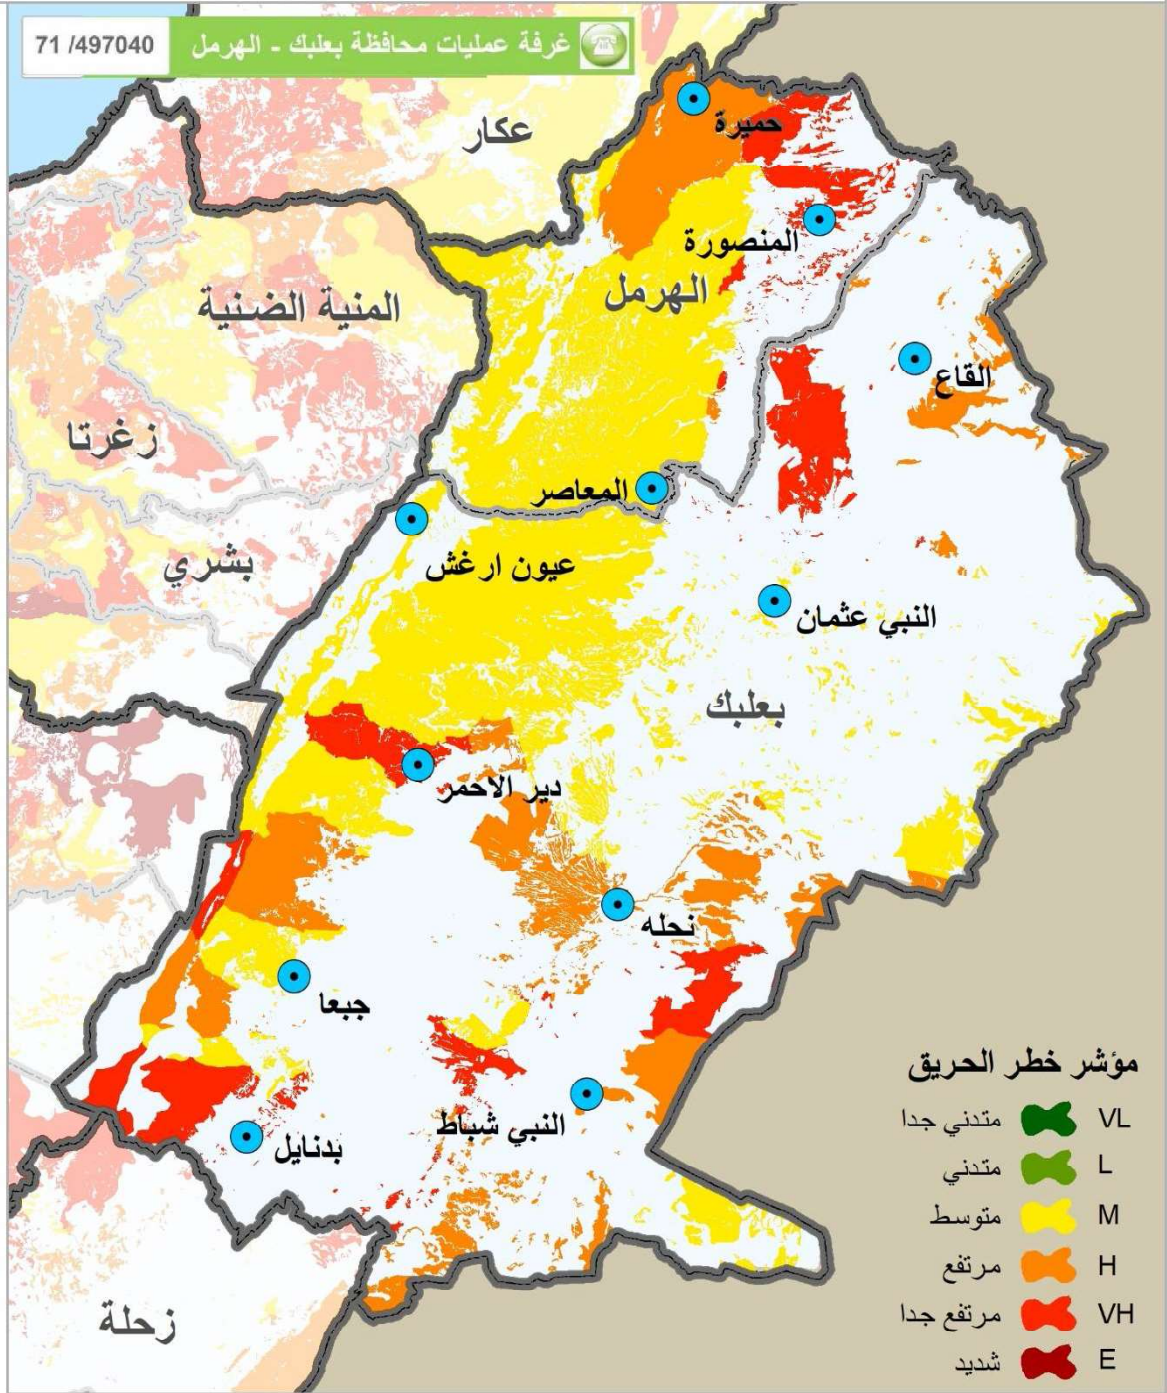

مؤشر خطر الحريق

- متدني جدا VL
- متدني L
- متوسط M
- مرتفع H
- مرتفع جدا VH
- شديد E

Herml

Municipality	25-Oct	26-Oct	27-Oct	Municipality	25-Oct	26-Oct	27-Oct	Municipality	25-Oct	26-Oct	27-Oct
Hremel	VH	VH	VH	Michaa Mrajhine	M	M	M	Zighrine	M	M	M
Charbine El Herml	H	H	H	Ras Baalbek El Gharbi	M	M	M	Ras Baalbek Ouadi Faara	H	H	H
Ouadi Faara	M	M	M	Herml Jbab	M	M	M	Maaysra El Herml	M	M	M