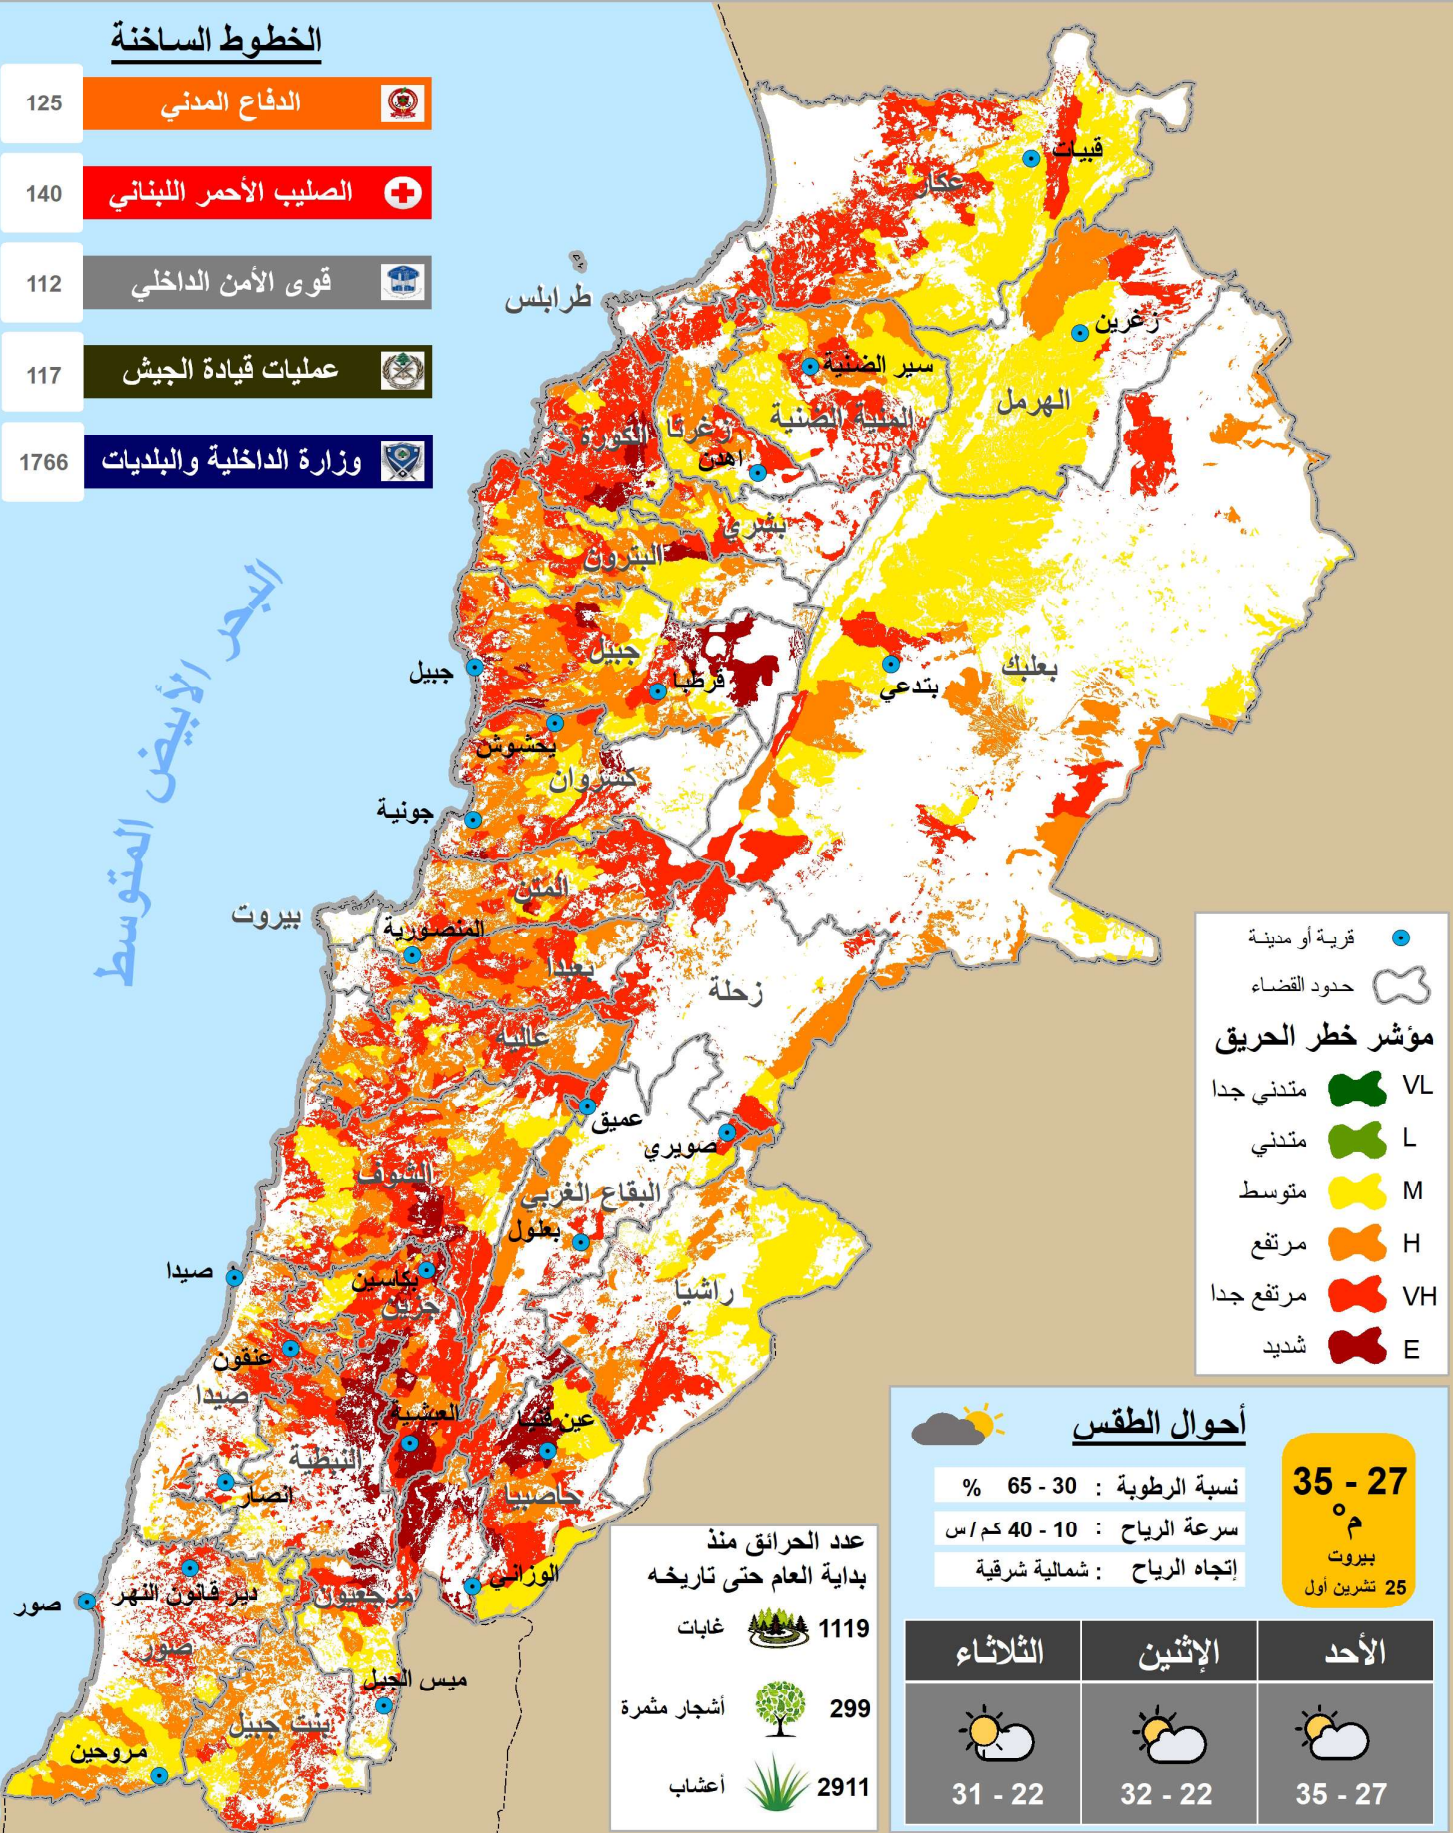

توقعات خطر الحريق

الاحد، 25 تشرين الأول 2020

الخطوط الساخنة

125 الدفاع المدني

140 الصليب الأحمر اللبناني

112 قوى الأمن الداخلي

117 عمليات قيادة الجيش

1766 وزارة الداخلية والبلديات

البحر الأبيض المتوسط

The fire risk forecast is based on the cross-tabulation between the Fire Weather Index (RISICO model) and the fire Risk map of Lebanon (Abdallah et al., 2015)