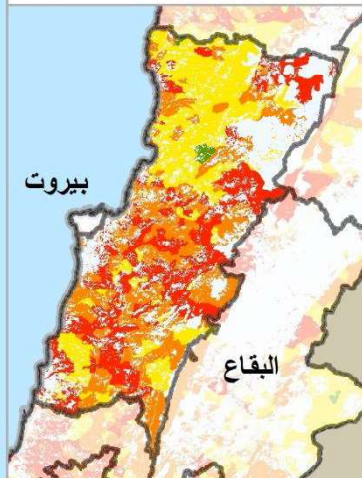

Haouaret Miniye	H	H	H	Debaael	H	H	H	Beit Haouik	H	H	H
Jayroun	M	M	M	Bechnnata	M	M	M	Qarhaiya	H	H	H
Aazqai	M	M	M	Aasaymout	H	H	H	Kfar Chellane	VH	VH	VH
Kfar Habou	H	H	H	Aaymar	M	M	M	Zaghartaghriine	M	M	M
Behouaita	M	M	M	Kahf El Malloul	M	M	M	Jarjour	M	M	M
Deir Nbouh	M	M	M	Bechelhara	M	M	M	Merkebta	VH	VH	VH
Raouda Aadoua	VH	VH	VH	Qarne	H	H	H	Mrebbine	M	M	M
Terbol Miniye	VH	VH	VH	Mazraat El Kreme	M	M	M	Bakhaaoun	M	M	M
Kfar Bibnine	M	M	M								

توقعات خطر الحريق محافظة جبل لبنان

الاحد، 25 تشرين الأول 2020

03 /729711

غرفة عمليات محافظة جبل لبنان

الإثنين، 26 تشرين الأول 2020

الثلاثاء، 27 تشرين الأول 2020

Baabda

Municipality	25-Oct	26-Oct	27-Oct	Municipality	25-Oct	26-Oct	27-Oct	Municipality	25-Oct	26-Oct	27-Oct
Chiyah	H	H	H	Furn Ech Chebbak	M	H	H	Haret Hreik	H	H	H
Laylake	H	H	H	Bourj El Brajneh	VH	VH	VH	Tahouitat El Ghadir	H	H	H
Baabda	VH	VH	VH	Hadath Beyrouth	VH	VH	VH	Boutchay	H	H	H
Merdache	VH	VH	VH	Louayze Baabda	H	H	H	Kfar Chima	VH	VH	VH
Ouadi Chahrour Es Soghra	H	H	H	Ouadi Chahrour El Aoulwi	H	H	H	Haret Es Sit	H	H	H
Sbaba Baabda	VH	VH	VH	Baalchmay	VH	VH	VH	Aain Mouaffaq	H	H	H
Rouayssrt El Ballout	H	H	H	Mzairaa Baabda	H	H	H	Hlaliye Baabda	H	H	H
Haret Hamze	H	H	H	Qtale Baabda	H	H	H	Ras El Href	VH	VH	VH
Deir Khouna	H	H	H	Aabadiye	H	H	H	Qrayet Baabda	H	H	H
Chmeisset Baabda	H	H	H	Ras El Matn	VH	VH	VH	Chouit	M	M	M
Qobbayaa	H	H	H	Qordata	H	H	H	Qsaibe Baabda	VH	VH	VH
Deir El harf	VH	VH	VH	Aaraiya	VH	VH	VH	Zandouqa	H	H	H
Kneisset Baabda	H	H	H	Aarbaniye	H	H	H	Dlaybe	VH	VH	VH
Salima Baabda	H	H	H	Hasbaiya El Matn	H	H	H	Hammana	VH	VH	VH
Qalaat Baabda	H	H	H	Khalouat Baabda	H	H	H	Chbaniye	VH	VH	VH
Khreibet Baabda	H	H	H	Bmaryam	H	H	H	Btekhmay	H	H	H
Falougha	VH	VH	VH	Btibyat	H	H	H	Qornayel	VH	VH	VH
Jouar El Haouz	M	M	M	Bzebdine	VH	VH	VH	Arsoun	H	H	H
Kfar Selouane	H	H	H	Tarchich	H	H	H	Jouret Arsoun	H	H	H