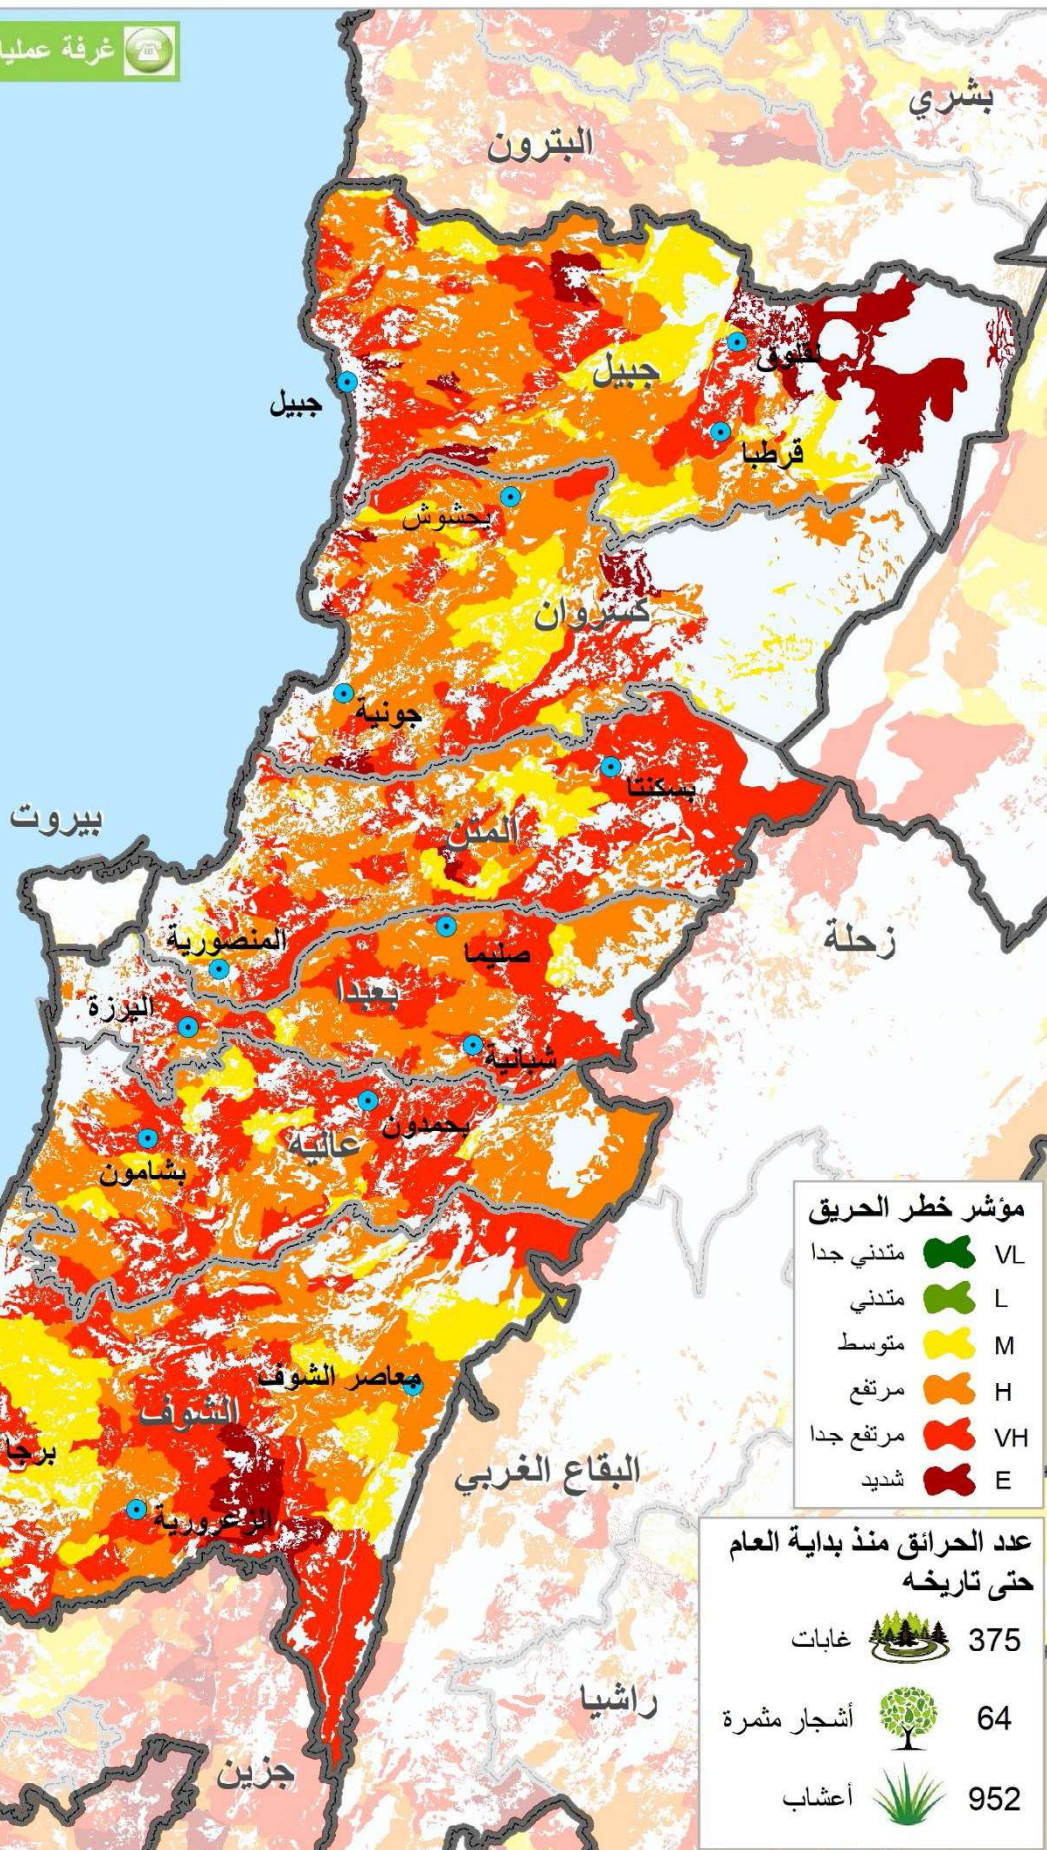

الثلاثاء، 27 تشرين الأول 2020