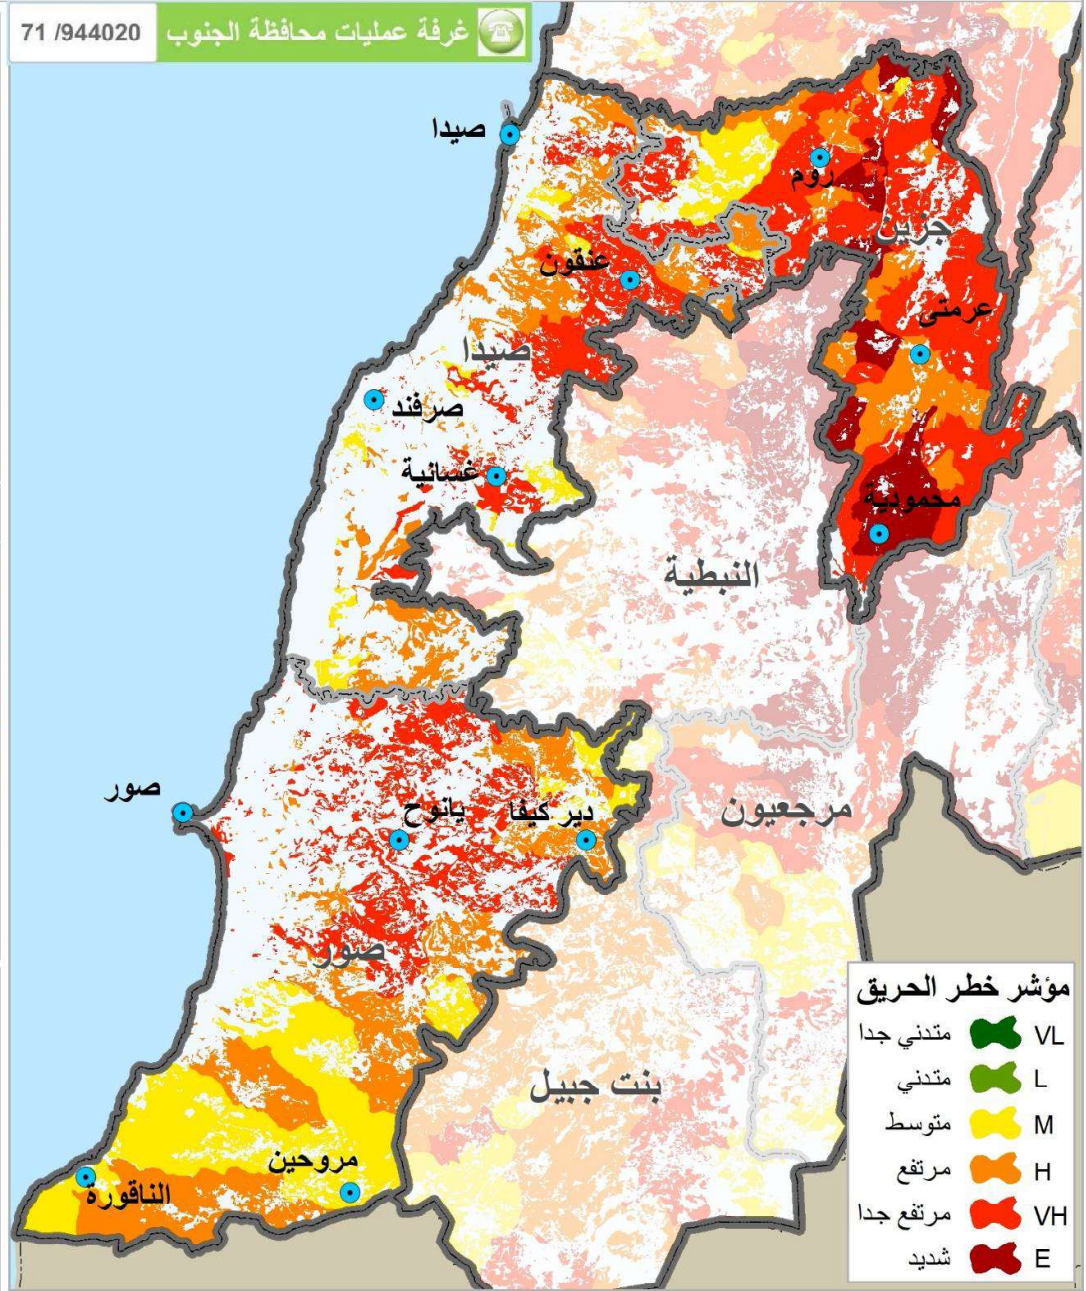

مؤشر خطر الحريق

- متدني جدا VL
- متدني L
- متوسط M
- مرتفع H
- مرتفع جدا VH
- شديد E

Saida											
Municipality	25-Oct	26-Oct	27-Oct	Municipality	25-Oct	26-Oct	27-Oct	Municipality	25-Oct	26-Oct	27-Oct
Saida El Oustani	H	VH	VH	Saida El Qadimeh	VH	VH	VH	Saida Ed Dekermane	H	VH	VH
Bramiye	VH	VH	VH	Hlaliye Saida	VH	VH	VH	Haret Saida	VH	VH	VH
Miye ou Miye	H	VH	VH	Salhiyet Saida	VH	VH	VH	Saida Kefraya	H	H	H
Majdelyoun	VH	VH	VH	AAbra Saida	H	VH	VH	Qraiye Saida	H	VH	VH
Bqosta	H	H	H	Aain Ed Delb	H	VH	VH	Ghaziye	H	VH	VH
Maghdouche	H	VH	VH	Darb Es Sim	M	H	H	Qennarit	H	VH	VH