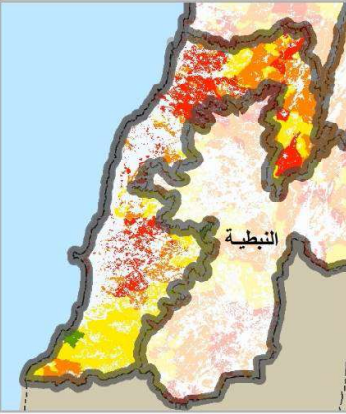

توقعات خطر الحريق محافظة الجنوب

الاحد، 25 تشرين الأول 2020

الإثنين، 26 تشرين الأول 2020

71 /944020

غرفة عمليات محافظة الجنوب

الثلاثاء، 27 تشرين الأول 2020

عدد الحرائق منذ بداية العام
حتى تاريخه

غابات 95