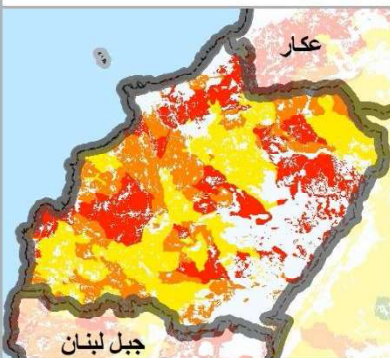

توقعات خطر الحريق محافظة الشمال

الاحد، 25 تشرين الأول 2020

الإثنين، 26 تشرين الأول 2020

الثلاثاء، 27 تشرين الأول 2020

عدد الحرائق منذ بداية العام
حتى تاريخه

192 غابات

66 أشجار مثمرة

409 أعشاب