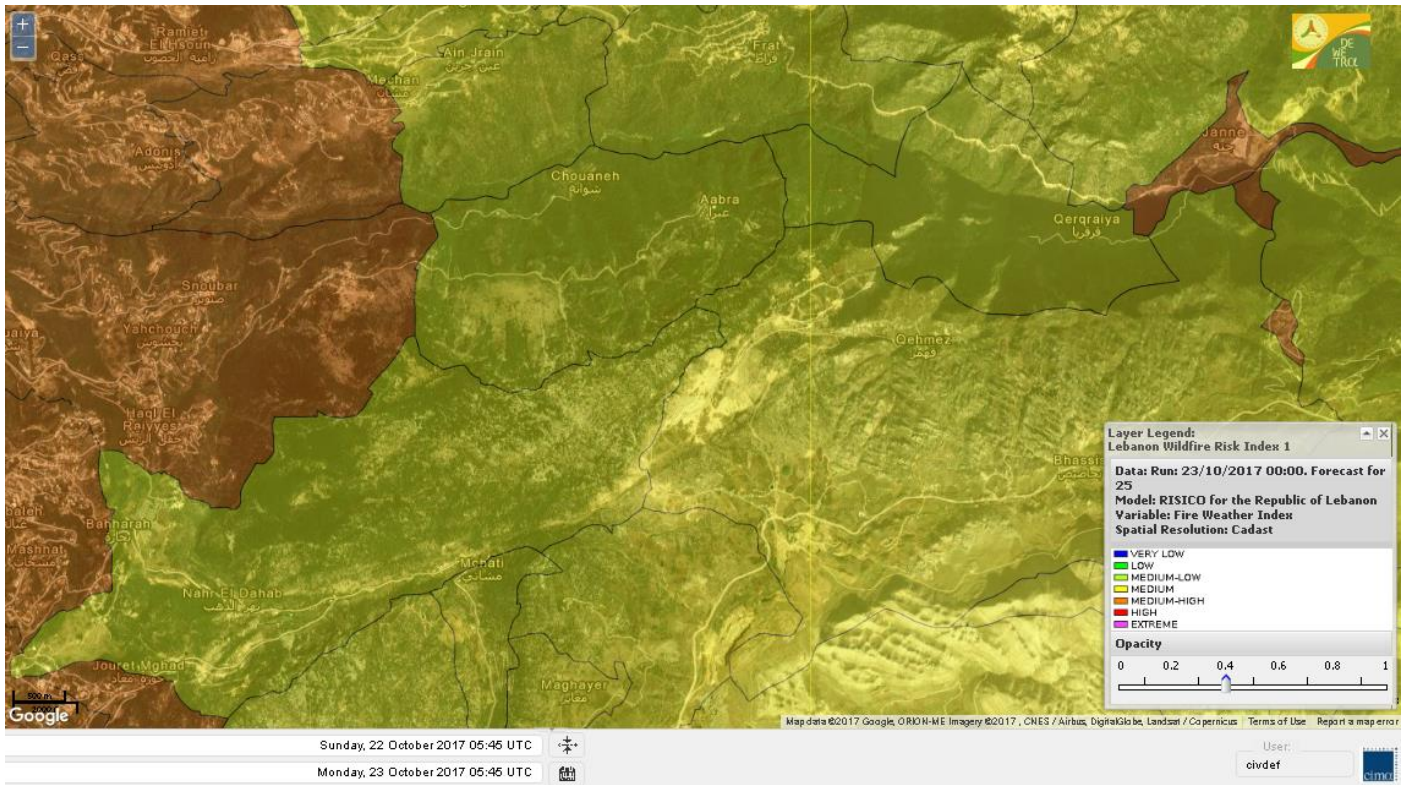

Jabal Moussa Reserve Forecast for 25 Oct 2017

Nord

Koura

Municipality	23-Oct	24-Oct	25-Oct	Municipality	23-Oct	24-Oct	25-Oct	Municipality	23-Oct	24-Oct	25-Oct
Aaba	M	M	MH	Afsaddiq	M	M	MH	Ain Ekrine	M	M	MH
Amioun	M	M	MH	Anfeh	M	M	MH	Badbhoun	M	M	MH
Barghoun	M	M	MH	Barsa	M	M	MH	Batroumine	M	M	MH
Bdebba	M	M	MH	Bechmizzine	M	M	MH	Bednaye El-Koura	M	M	MH
Bhabbouch El-Koura	M	M	MH	Bkeftine	M	M	MH	Bnehran	M	M	MH
Bqaiia El-Koura	M	M	MH	Bsarma	M	M	MH	Btaaboura	M	M	MH
Bterram	M	M	MH	Btouratij	M	M	MH	Bziza	M	M	MH
Dar Beechtar	M	M	MH	Dar Chmezzine	M	M	MH	Deddeh	M	M	MH
Deir El-Balamand	M	M	MH	Fih	M	M	MH	Hraiche	M	M	MH
Ijdaabrine	M	M	MH	Kaftoun	M	M	MH	Kefraya El-Koura	M	M	MH
Kfarakka	M	M	M	Kfarhata	M	M	MH	Kfarhazir	M	M	MH
Kfarkahel	M	M	MH	Kfarsaroun	M	M	MH	Kosba	M	M	M
Mejdel el-Koura	M	M	M	Nakhle	M	M	MH	Qalhat	M	M	MH
Ras Masqa	M	M	MH	Rechdibbine	M	M	MH	Zakroun	M	M	MH
Zgharta El-Mtaouile	M	M	M								