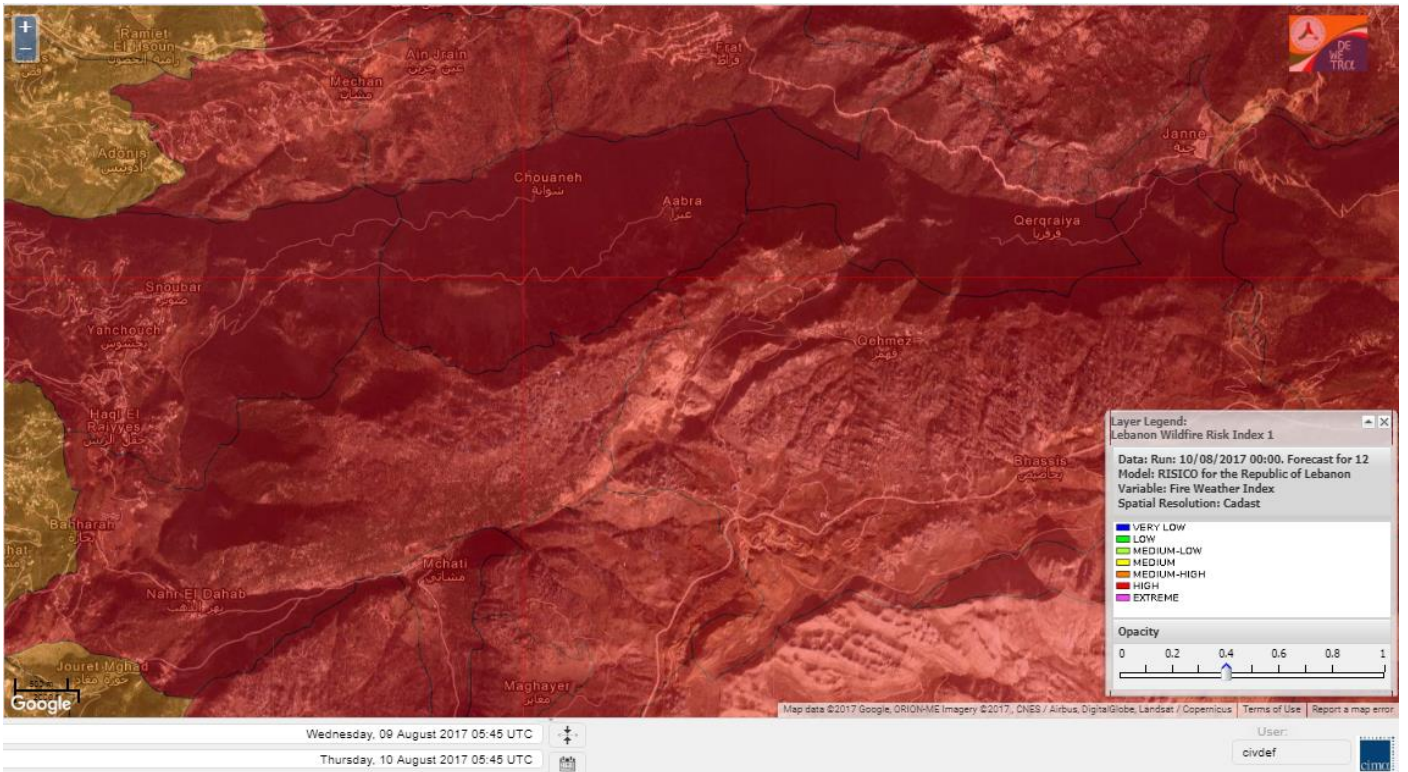

Jabal Moussa Reserve Forecast for 12 Aug 2017

Nord

Koura

Municipality	10-Aug	11-Aug	12-Aug	Municipality	10-Aug	11-Aug	12-Aug	Municipality	10-Aug	11-Aug	12-Aug
Aaba	M	M	MH	Afsaddiq	M	M	MH	Ain Ekriane	M	M	MH
Amioun	M	M	MH	Anfeh	M	M	M	Badbhoun	M	M	MH
Barghoun	M	M	MH	Barsa	M	M	H	Batroumine	M	M	MH
Bdebba	M	M	MH	Bechmizine	M	M	MH	Bednaye El-Koura	M	M	MH
Bhabbouch El-Koura	M	M	MH	Bkeftine	M	M	MH	Bnehran	M	M	MH
Bqaiia El-Koura	M	M	MH	Bsarma	M	M	MH	Btaaboura	M	M	MH
Bterram	M	M	MH	Btouratij	M	M	MH	Bziza	M	M	MH
Dar Beehtar	M	M	MH	Dar Chmezzine	M	M	MH	Deddeh	M	M	MH
Deir El-Balamand	MH	MH	MH	Fih	M	M	H	Hraiche	M	M	MH
Ijdaabrine	M	M	MH	Kaftoun	M	M	MH	Kefraya El-Koura	M	M	M
Kfarakka	M	M	MH	Kfarhata	M	M	MH	Kfarhazir	M	M	MH
Kfarkahel	M	M	MH	Kfarsaroun	M	M	MH	Kosba	M	M	MH
Mejdel el-Koura	M	M	MH	Nakhle	M	M	MH	Qalhat	MH	MH	MH
Ras Masqa	M	M	MH	Rechdibbine	M	M	MH	Zakroun	M	M	MH
Zgharta El-Mtaouile	MH	MH	H								