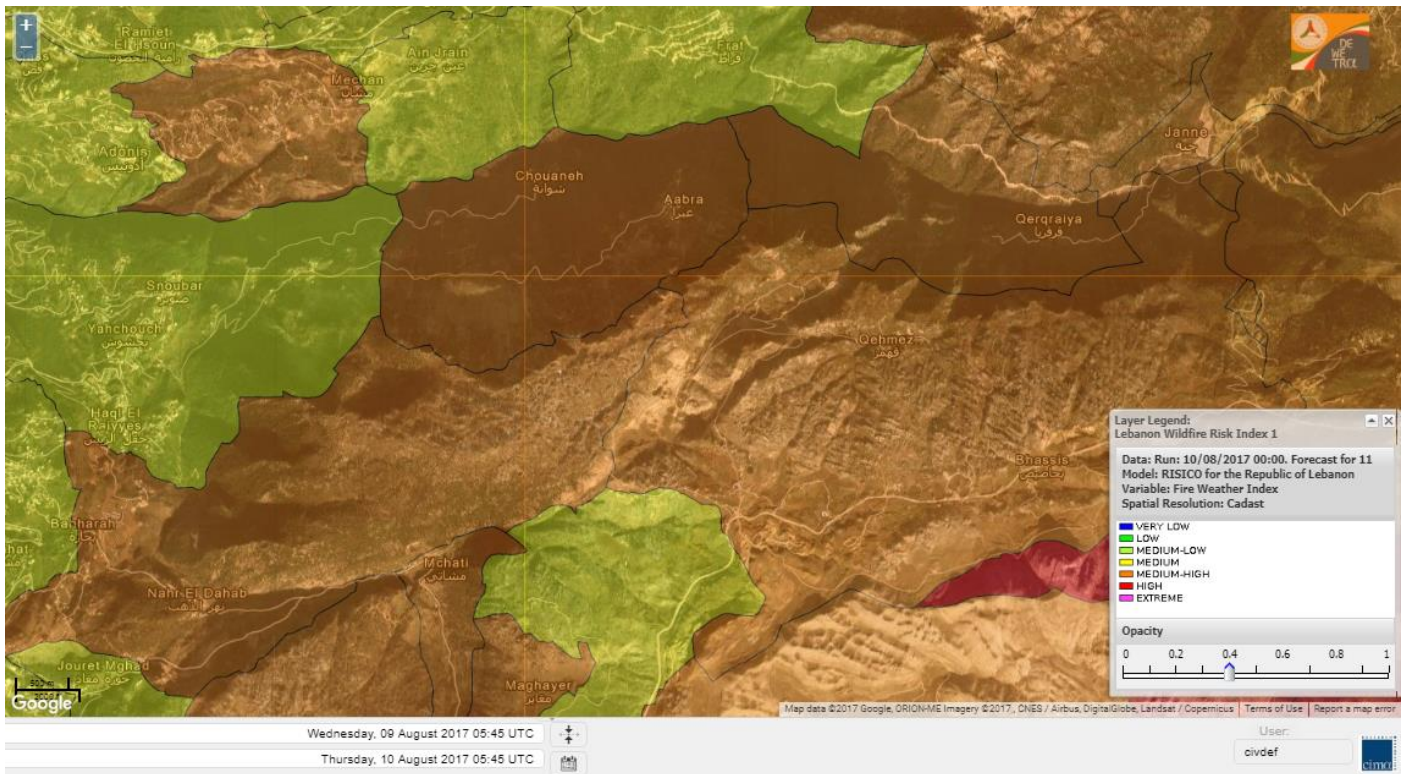

Jabal Moussa Reserve Forecast for 12 Aug 2017

Nord

Koura

Municipality	10-Aug	11-Aug	12-Aug	Municipality	10-Aug	11-Aug	12-Aug	Municipality	10-Aug	11-Aug	12-Aug
Aaba	M	M	MH	Afsaddiq	M	M	MH	Ain Ekriane	M	M	MH
Amioun	M	M	MH	Anfeh	M	M	M	Badbhoun	M	M	MH
Barghoun	M	M	MH	Barsa	M	M	H	Batroumine	M	M	MH
Bdebba	M	M	MH	Bechmizine	M	M	MH	Bednaye El-Koura	M	M	MH
Bhabbouch El-Koura	M	M	MH	Bkeftine	M	M	MH	Bnehran	M	M	MH
Bqaiia El-Koura	M	M	MH	Bsarma	M	M	MH	Btaaboura	M	M	MH
Bterram	M	M	MH	Btouratij	M	M	MH	Bziza	M	M	MH
Dar Beehtar	M	M	MH	Dar Chmezzine	M	M	MH	Deddeh	M	M	MH
Deir El-Balamand	MH	MH	MH	Fih	M	M	H	Hraiche	M	M	MH
Ijdaabrine	M	M	MH	Kaftoun	M	M	MH	Kefraya El-Koura	M	M	M
Kfarakka	M	M	MH	Kfarhata	M	M	MH	Kfarhazir	M	M	MH
Kfarkahel	M	M	MH	Kfarsaroun	M	M	MH	Kosba	M	M	MH
Mejdel el-Koura	M	M	MH	Nakhle	M	M	MH	Qalhat	MH	MH	MH
Ras Masqa	M	M	MH	Rechdibbine	M	M	MH	Zakroun	M	M	MH
Zgharta El-Mtaouile	MH	MH	H								