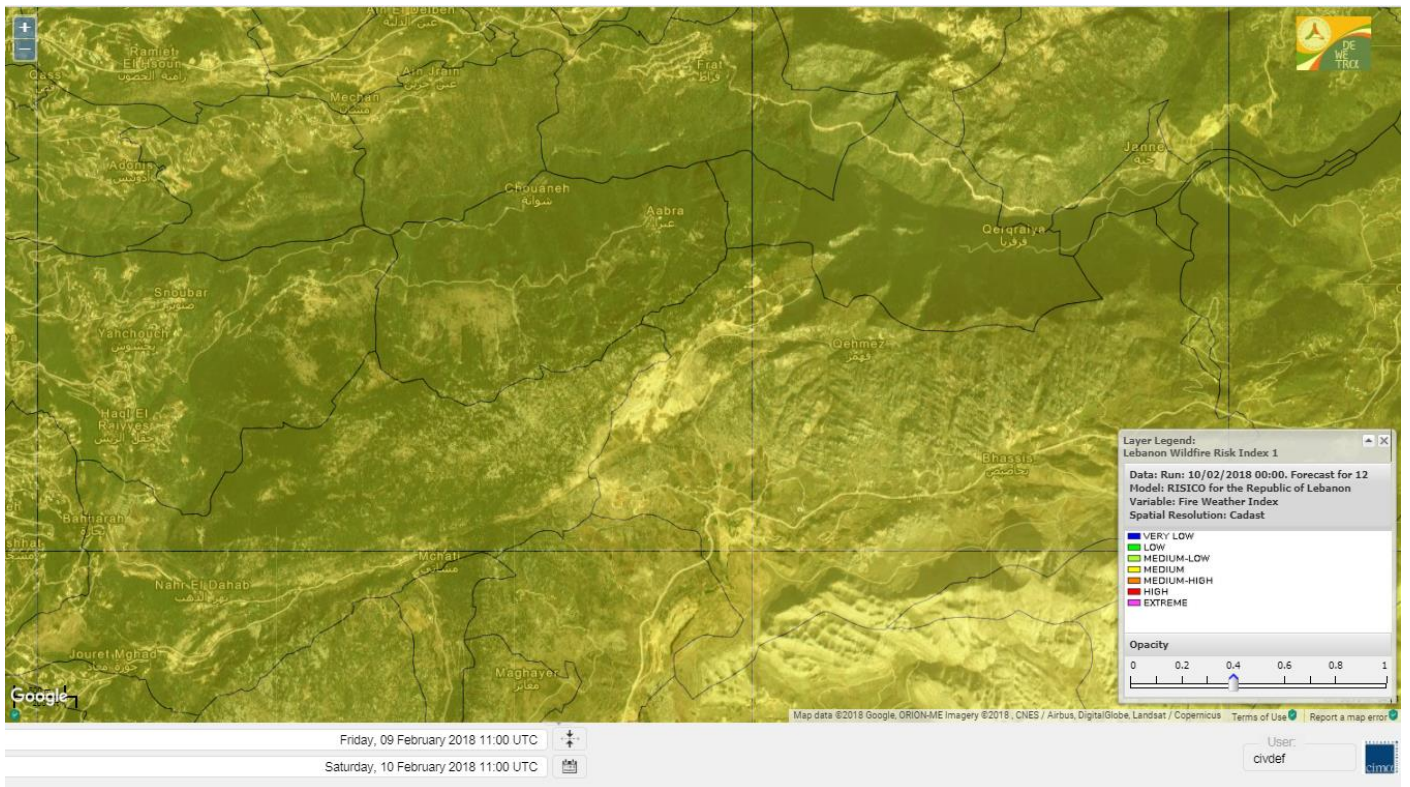

Nord

Koura

Municipality	10-Feb	11-Feb	12-Feb	Municipality	10-Feb	11-Feb	12-Feb	Municipality	10-Feb	11-Feb	12-Feb
Aaba	M	H	M	Afsaddiq	M	H	M	Ain Ekryne	M	MH	M
Amioun	M	H	M	Anfeh	M	M	MH	Badbhoun	M	MH	M
Barghoun	M	MH	M	Barsa	M	H	M	Batroumine	M	MH	M
Bdebba	M	H	M	Bechmizine	M	H	M	Bednaye El-Koura	M	M	M
Bhabbouch El-Koura	M	H	M	Bkeftine	M	H	M	Bnehran	M	H	M
Bqaiia El-Koura	M	H	M	Bsarma	M	H	M	Btaaboura	M	H	M
Bttram	M	H	M	Btouratij	M	H	M	Bziza	M	E	M
Dar Beechtar	M	H	M	Dar Chmezzine	M	MH	M	Deddeh	M	M	M
Deir El-Balamand	M	MH	M	Fih	M	M	M	Hraiche	M	M	M
Ijdaabrine	M	H	M	Kaftoun	M	H	M	Kefraya El-Koura	M	M	M
Kfarakka	M	H	M	Kfarhata	M	H	M	Kfarhazir	M	MH	M
Kfarkahel	M	H	M	Kfarsaroun	M	H	M	Kosba	M	MH	M
Mejdel el-Koura	M	H	M	Nakhle	M	H	M	Qalhat	M	MH	M
Ras Masqa	M	MH	M	Rechdibbine	M	MH	M	Zakroun	M	M	M
Zgharta El-Mtaouile	M	H	M								