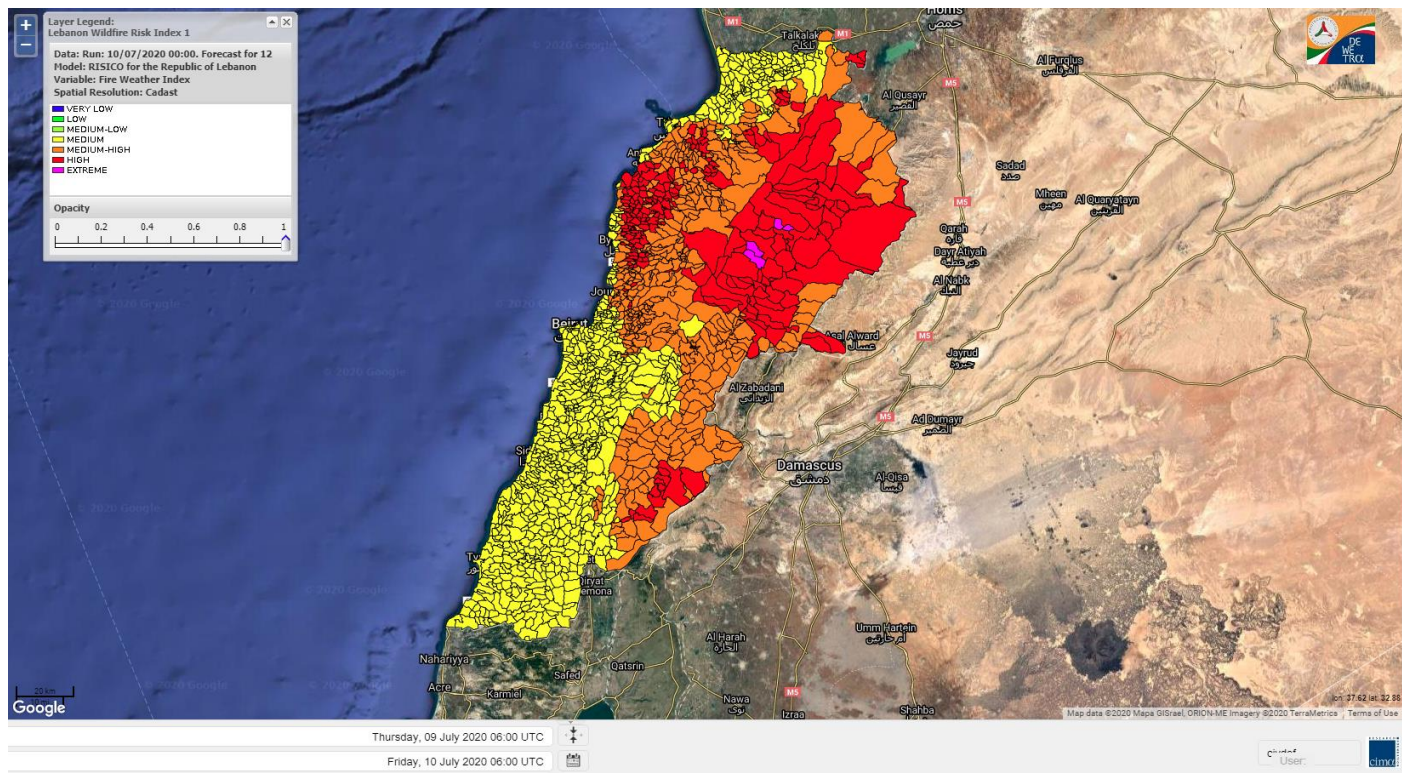

Lebanon for 12 July 2020