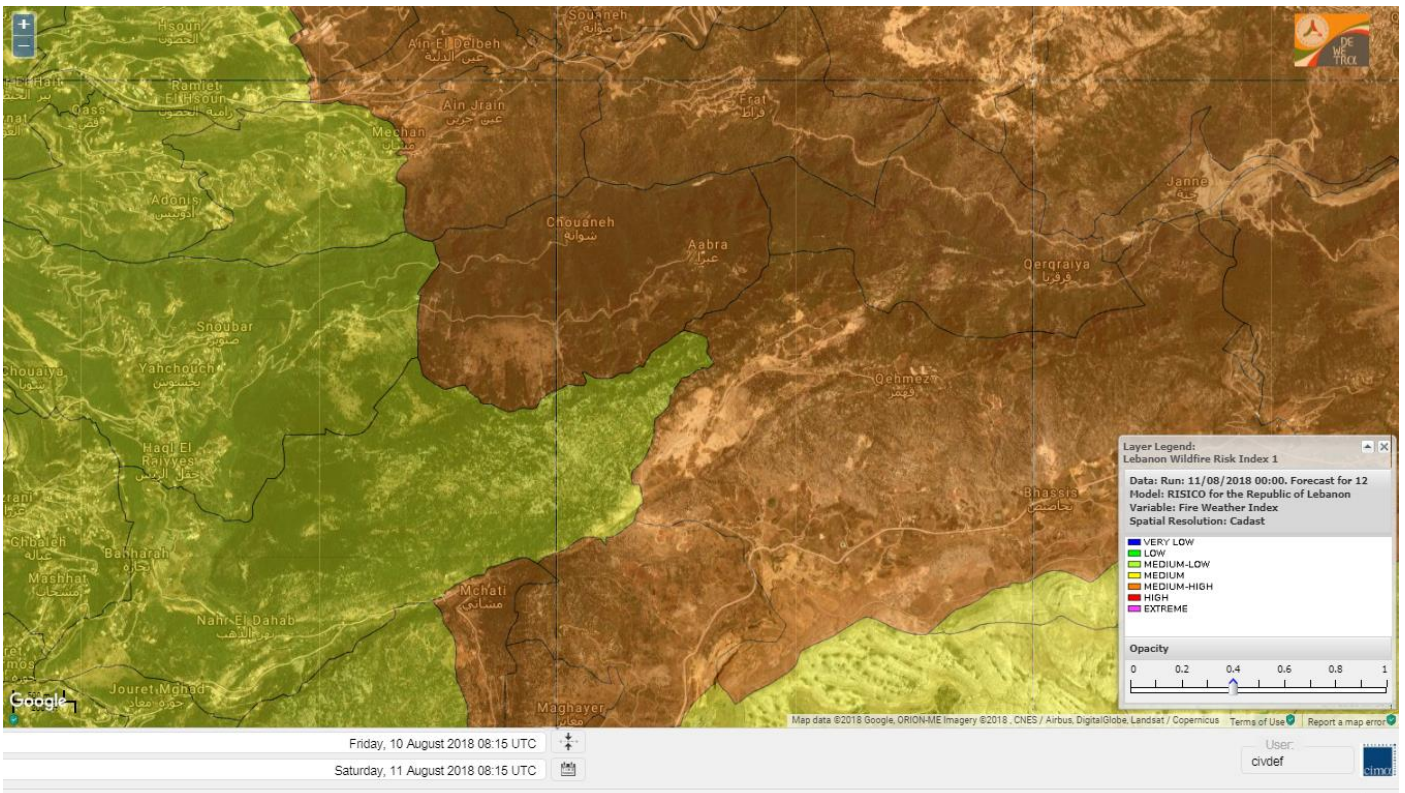

Jabal Moussa Reserve Forecast for 13 Aug 2018

Nord

Koura

Municipality	11-Aug	12-Aug	13-Aug	Municipality	11-Aug	12-Aug	13-Aug	Municipality	11-Aug	12-Aug	13-Aug
Aaba	MH	MH	MH	Afsaddiq	MH	MH	MH	Ain Ekrine	MH	MH	MH
Amioun	MH	MH	MH	Anfeh	M	M	M	Badbhoun	MH	MH	MH
Barghoun	MH	MH	MH	Barsa	MH	H	H	Batroumine	MH	MH	MH
Bdebba	MH	MH	MH	Bechmizine	MH	MH	MH	Bednaye El-Koura	M	M	M
Bhabbouch El-Koura	MH	MH	MH	Bkeftine	MH	H	H	Bnehran	MH	MH	MH
Bqaiia El-Koura	MH	MH	MH	Bsarma	MH	MH	MH	Btaaboura	MH	MH	MH
Bttram	MH	MH	MH	Btouratij	MH	MH	MH	Bziza	MH	MH	MH
Dar Beehtar	MH	H	H	Dar Chmezzine	MH	MH	MH	Deddeh	MH	H	H
Deir El-Balamand	MH	MH	MH	Fih	MH	H	H	Hraiche	MH	MH	MH
Ijdaabrine	M	M	M	Kaftoun	MH	MH	MH	Kefraya El-Koura	M	M	M
Kfarakka	MH	MH	MH	Kfarhata	M	M	M	Kfarhazir	MH	MH	M
Kfarkahel	MH	MH	MH	Kfarsaroun	MH	MH	MH	Kosba	MH	MH	MH
Mejdel el-Koura	MH	MH	MH	Nakhle	MH	MH	MH	Qalhat	MH	MH	MH
Ras Masqa	MH	H	H	Rechdibbine	MH	MH	MH	Zakroun	MH	MH	MH
Zgharta El-Mtaouile	MH	MH	MH								