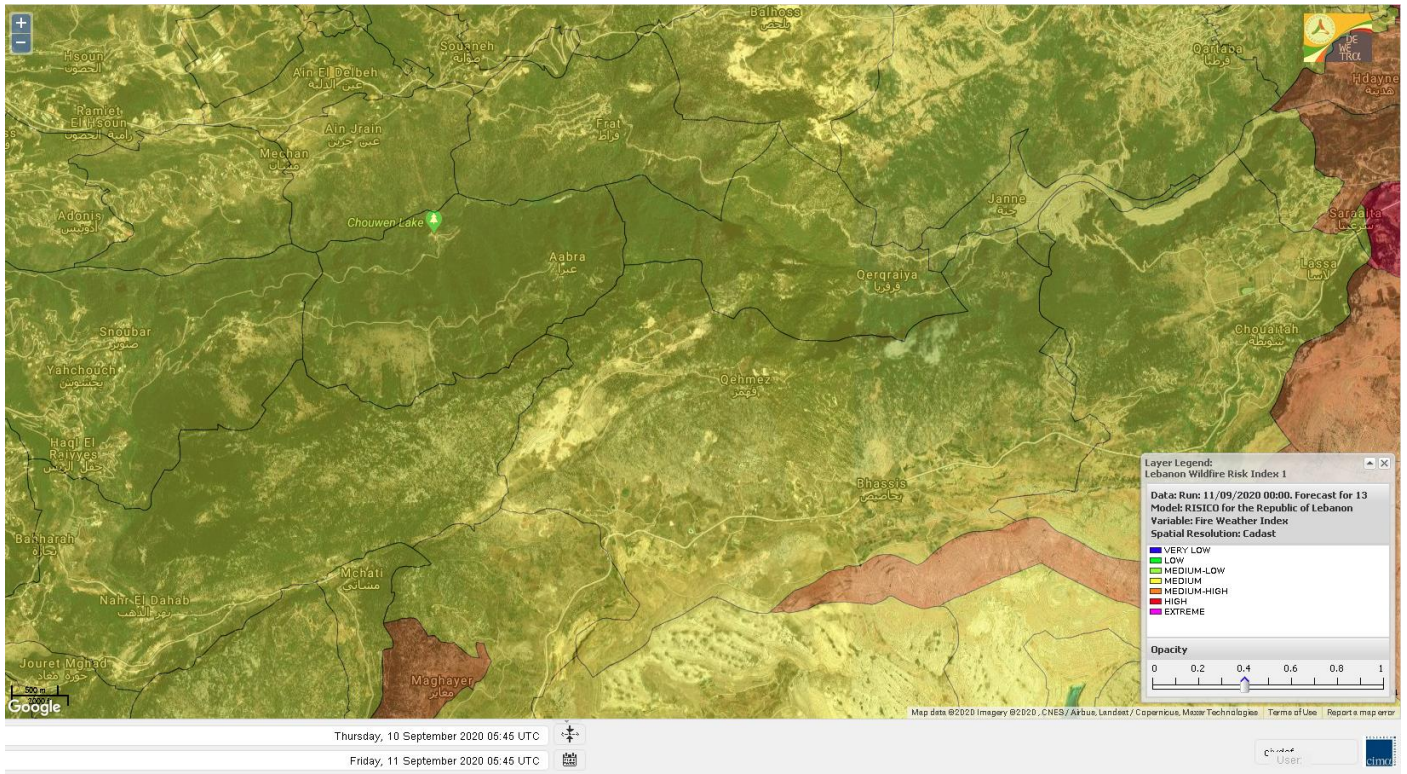

Jabal Moussa Reserve Forecast for 13 September 2020

Lebanon for 11 September 2020

Lebanon for 12 September 2020

Lebanon for 13 September 2020

Nord

Koura

Municipality	11-Sep	12-Sep	13-Sep	Municipality	11-Sep	12-Sep	13-Sep	Municipality	11-Sep	12-Sep	13-Sep
Aaba	M	M	M	Afsaddiq	M	M	M	Ain Ekrine	M	M	M
Amioun	M	M	M	Anfeh	M	M	M	Badbhoun	M	M	M
Barghoun	M	M	M	Barsa	M	M	M	Batroumine	M	M	M
Bdebba	M	M	M	Bechmizine	M	M	M	Bednayet El-Koura	M	M	M
Bhabbouch El-Koura	MH	M	M	Bkeftine	M	M	M	Bnehran	MH	M	M
Bqaiia El-Koura	M	M	M	Bsarma	M	M	M	Btaaboura	M	M	M
Bterram	M	M	M	Btouratij	M	M	M	Bziza	M	M	M
Dar Beechtar	M	M	M	Dar Chmezzine	M	M	M	Deddeh	M	M	M
Deir El-Balamand	M	M	M	Fih	M	M	M	Hraiche	M	M	M
Ijdaabrine	M	M	M	Kaftoun	M	M	M	Kefraya El-Koura	M	M	M
Kfarakka	M	M	M	Kfarhata	M	M	M	Kfarhazir	M	M	M
Kfarkahel	M	M	M	Kfarsaroun	M	M	M	Kosba	M	M	M
Mejdel el-Koura	MH	M	M	Nakhle	M	M	M	Qalhat	M	M	M
Ras Masqa	M	M	M	Rechdibbine	MH	M	M	Zakroun	M	M	M
Zgharta El-Mtaouile	MH	MH	M								