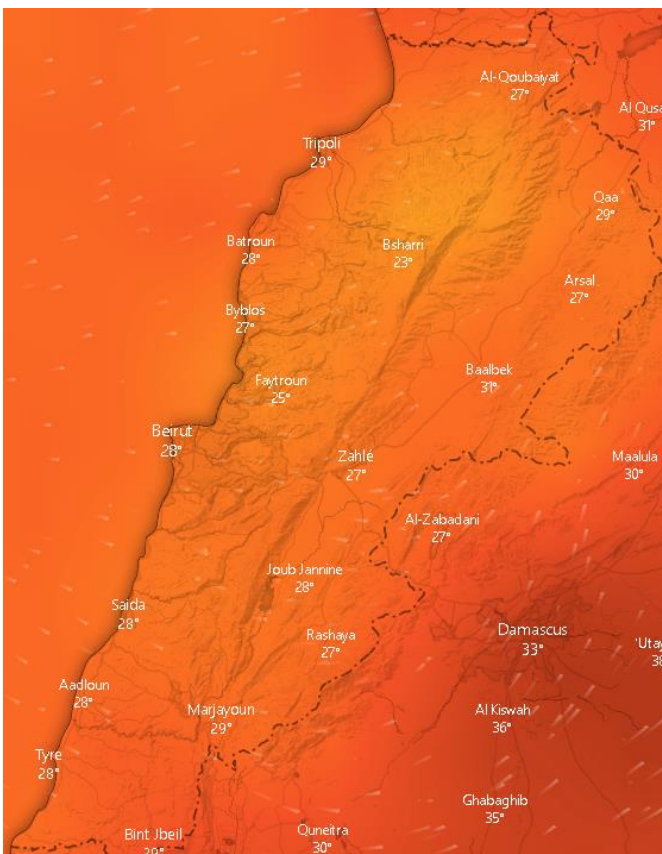

Jabal Moussa Reserve Forecast for 13 September 2020

Lebanon for 11 September 2020

Lebanon for 12 September 2020

Lebanon for 13 September 2020

Nord

Koura

Municipality	11-Sep	12-Sep	13-Sep	Municipality	11-Sep	12-Sep	13-Sep	Municipality	11-Sep	12-Sep	13-Sep
Aaba	M	M	M	Afsaddiq	M	M	M	Ain Ekrine	M	M	M
Amioun	M	M	M	Anfeh	M	M	M	Badbhoun	M	M	M
Barghoun	M	M	M	Barsa	M	M	M	Batroumine	M	M	M
Bdebba	M	M	M	Bechmizine	M	M	M	Bednayet El-Koura	M	M	M
Bhabbouch El-Koura	MH	M	M	Bkeftine	M	M	M	Bnehran	MH	M	M
Bqaiia El-Koura	M	M	M	Bsarma	M	M	M	Btaaboura	M	M	M
Bterram	M	M	M	Btouratij	M	M	M	Bziza	M	M	M
Dar Beechtar	M	M	M	Dar Chmezzine	M	M	M	Deddeh	M	M	M
Deir El-Balamand	M	M	M	Fih	M	M	M	Hraiche	M	M	M
Ijdaabrine	M	M	M	Kaftoun	M	M	M	Kefraya El-Koura	M	M	M
Kfarakka	M	M	M	Kfarhata	M	M	M	Kfarhazir	M	M	M
Kfarkahel	M	M	M	Kfarsaroun	M	M	M	Kosba	M	M	M
Mejdel el-Koura	MH	M	M	Nakhle	M	M	M	Qalhat	M	M	M
Ras Masqa	M	M	M	Rechdibbine	MH	M	M	Zakroun	M	M	M
Zgharta El-Mtaouile	MH	MH	M								