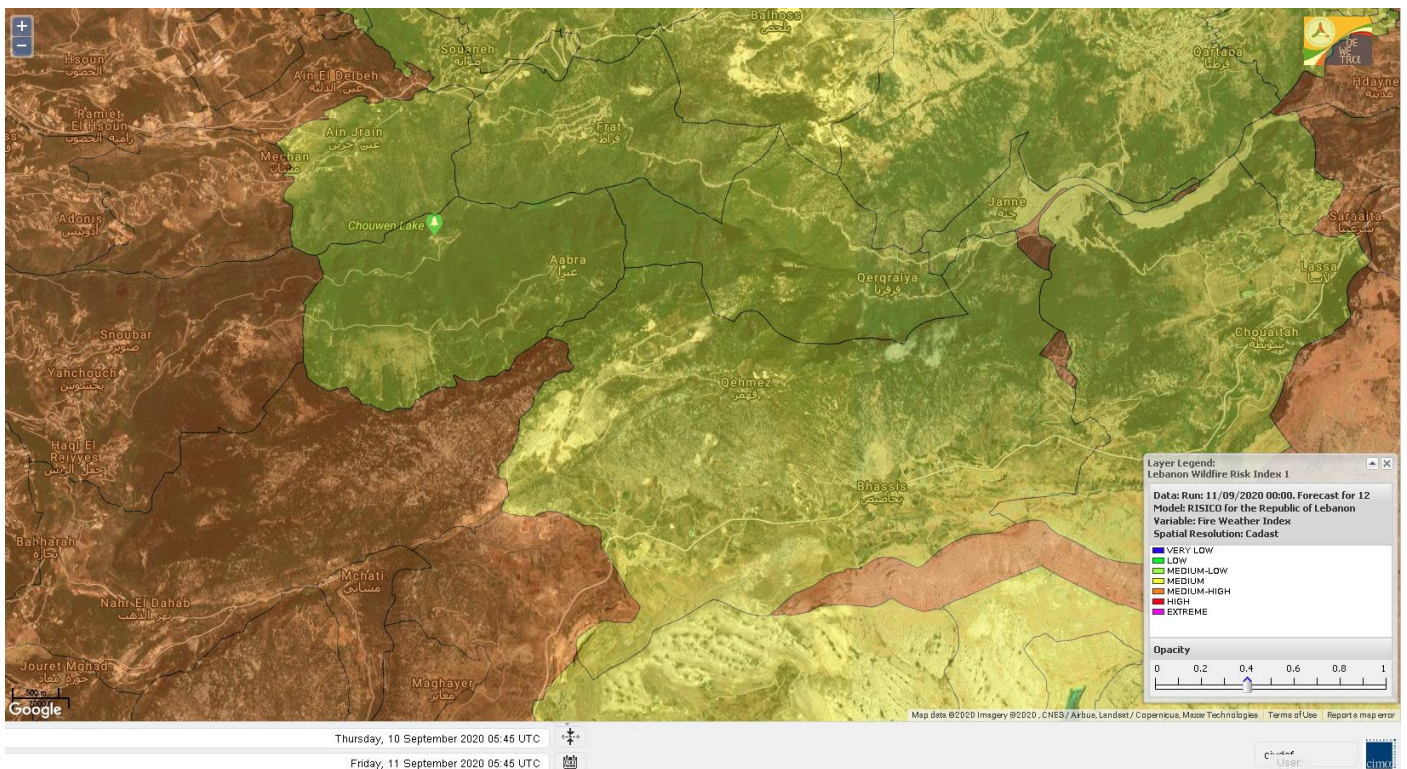

Jabal Moussa Reserve Forecast for 13 September 2020

Lebanon for 11 September 2020

Lebanon for 12 September 2020

Lebanon for 13 September 2020

Nord

Koura

Municipality	11-Sep	12-Sep	13-Sep	Municipality	11-Sep	12-Sep	13-Sep	Municipality	11-Sep	12-Sep	13-Sep
Aaba	M	M	M	Afsaddiq	M	M	M	Ain Ekrine	M	M	M
Amioun	M	M	M	Anfeh	M	M	M	Badbhoun	M	M	M
Barghoun	M	M	M	Barsa	M	M	M	Batroumine	M	M	M
Bdebba	M	M	M	Bechmizine	M	M	M	Bednayet El-Koura	M	M	M
Bhabbouch El-Koura	MH	M	M	Bkeftine	M	M	M	Bnehran	MH	M	M
Bqaiia El-Koura	M	M	M	Bsarma	M	M	M	Btaaboura	M	M	M
Bterram	M	M	M	Btouratij	M	M	M	Bziza	M	M	M
Dar Beechtar	M	M	M	Dar Chmezzine	M	M	M	Deddeh	M	M	M
Deir El-Balamand	M	M	M	Fih	M	M	M	Hraiche	M	M	M
Ijdaabrine	M	M	M	Kaftoun	M	M	M	Kefraya El-Koura	M	M	M
Kfarakka	M	M	M	Kfarhata	M	M	M	Kfarhazir	M	M	M
Kfarkahel	M	M	M	Kfarsaroun	M	M	M	Kosba	M	M	M
Mejdel el-Koura	MH	M	M	Nakhle	M	M	M	Qalhat	M	M	M
Ras Masqa	M	M	M	Rechdibbine	MH	M	M	Zakroun	M	M	M
Zgharta El-Mtaouile	MH	MH	M								