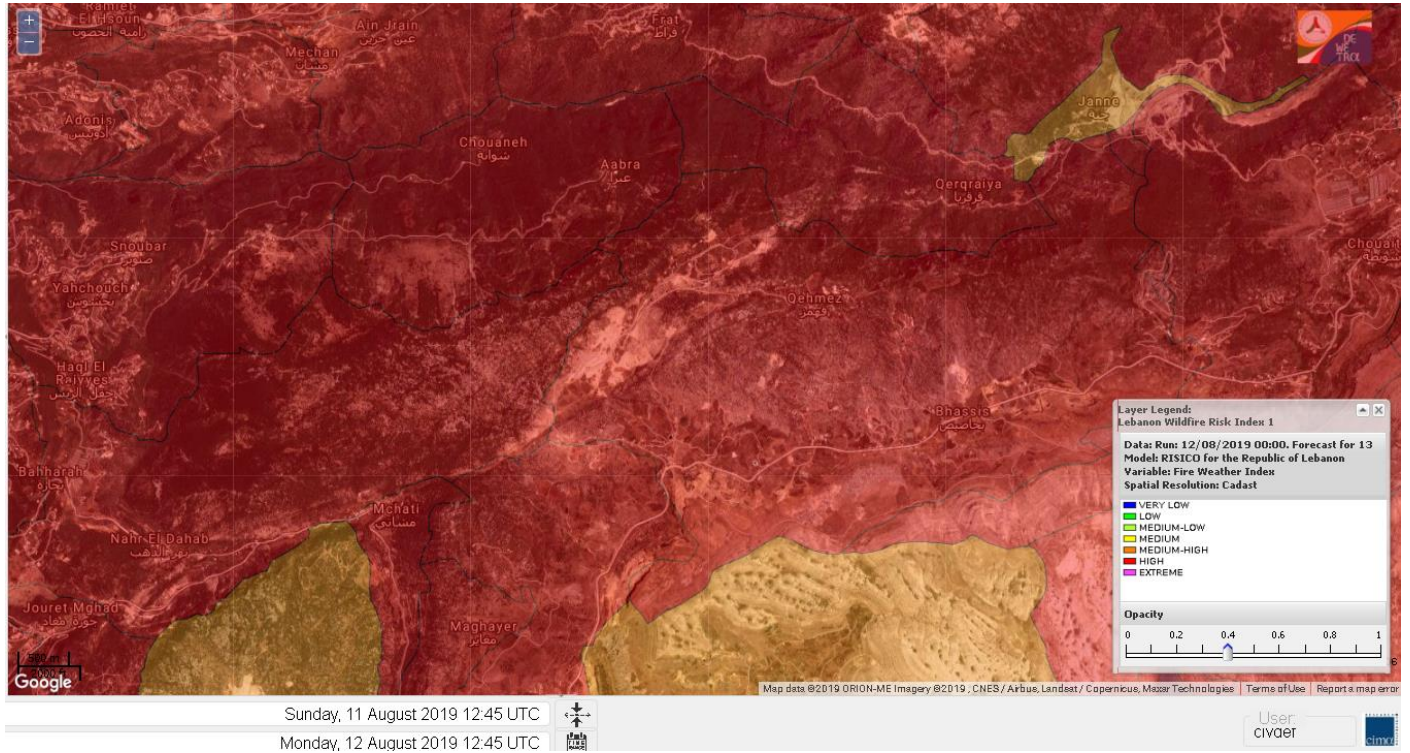

Jabal Moussa Reserve Forecast for 14 Aug 2019

Weather in Beirut

Beyrouth, Lebanon, 33.893° N 35.502° E, 40 m asl

Nord

Koura

Municipality	12-Aug	13-Aug	14-Aug	Municipality	12-Aug	13-Aug	14-Aug	Municipality	12-Aug	13-Aug	14-Aug
Aaba	M	MH	MH	Afsaddiq	MH	MH	MH	Ain Ekrine	MH	MH	MH
Amioun	MH	MH	MH	Anfeh	M	M	M	Badbhoun	MH	MH	MH
Barghoun	MH	MH	MH	Barsa	MH	H	H	Batroumine	MH	MH	MH
Bdebba	MH	MH	MH	Bechmizzine	MH	MH	MH	Bednaye El-Koura	H	H	H
Bhabbouch El-Koura	MH	MH	MH	Bkeftine	M	H	H	Bnehran	MH	MH	MH
Bqaiia El-Koura	M	MH	MH	Bsarma	M	MH	MH	Btaaboura	MH	MH	MH
Bterram	MH	MH	MH	Btouratij	M	MH	MH	Bziza	MH	MH	MH
Dar Beechtar	H	H	H	Dar Chmezzine	MH	MH	MH	Deddeh	MH	H	H
Deir El-Balamand	MH	MH	MH	Fih	MH	H	H	Hraiche	MH	MH	MH
Ijdaabrine	MH	MH	MH	Kaftoun	MH	MH	MH	Kefraya El-Koura	MH	MH	MH
Kfarakka	MH	MH	MH	Kfarhata	MH	MH	MH	Kfarhazir	MH	MH	MH
Kfarkahel	M	MH	MH	Kfarsaroun	MH	MH	MH	Kosba	MH	MH	MH
Mejdel el-Koura	H	H	H	Nakhle	MH	MH	MH	Qalhat	MH	MH	MH
Ras Masqa	M	H	H	Rechdibbine	MH	MH	MH	Zakroun	MH	MH	MH
Zgharta El-Mtaouile	MH	MH	MH								