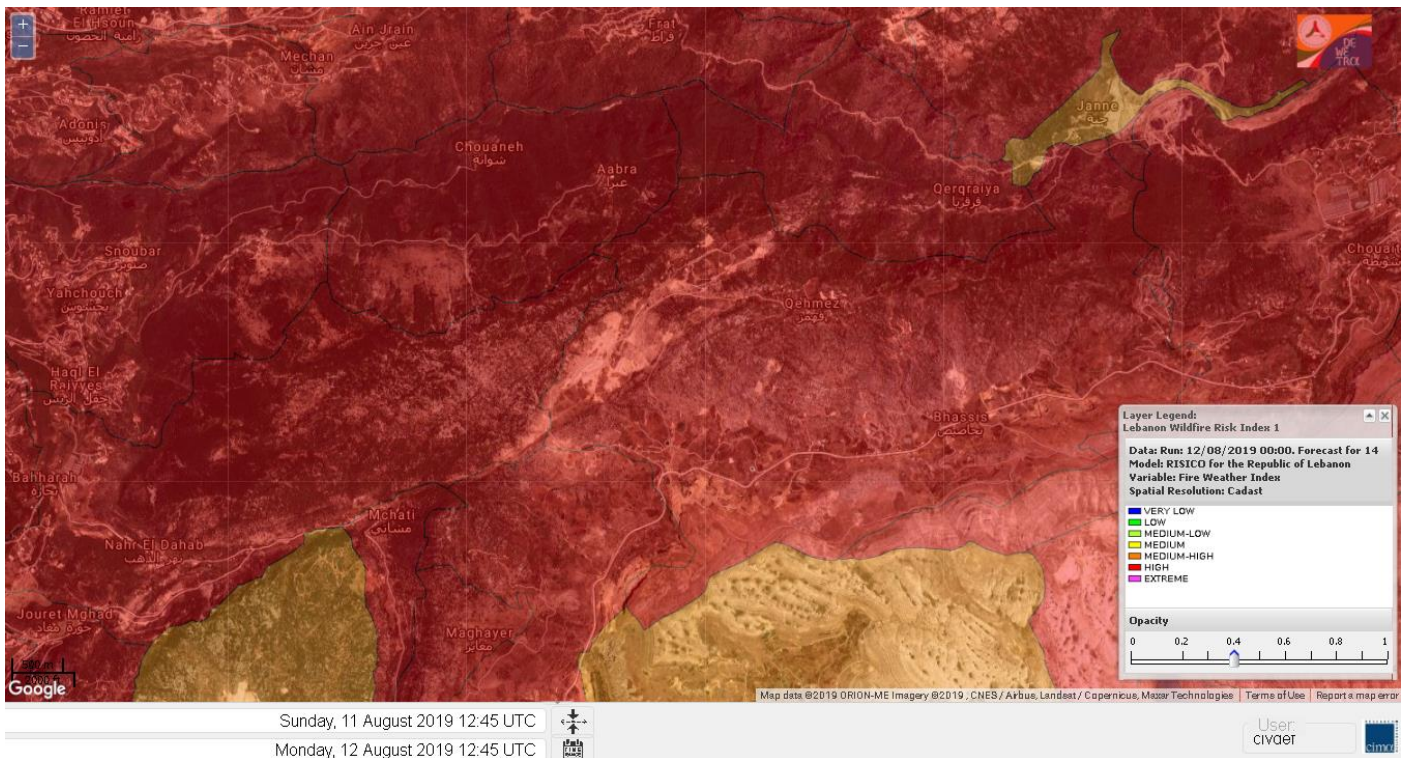

Jabal Moussa Reserve Forecast for 14 Aug 2019

Weather in Beirut

Beyrouth, Lebanon, 33.893° N 35.502° E, 40 m asl

Nord

Koura

Municipality	12-Aug	13-Aug	14-Aug	Municipality	12-Aug	13-Aug	14-Aug	Municipality	12-Aug	13-Aug	14-Aug
Aaba	M	MH	MH	Afsaddiq	MH	MH	MH	Ain Ekrine	MH	MH	MH
Amioun	MH	MH	MH	Anfeh	M	M	M	Badbhoun	MH	MH	MH
Barghoun	MH	MH	MH	Barsa	MH	H	H	Batroumine	MH	MH	MH
Bdebba	MH	MH	MH	Bechmizzine	MH	MH	MH	Bednaye El-Koura	H	H	H
Bhabbouch El-Koura	MH	MH	MH	Bkeftine	M	H	H	Bnehran	MH	MH	MH
Bqaiia El-Koura	M	MH	MH	Bsarma	M	MH	MH	Btaaboura	MH	MH	MH
Bterram	MH	MH	MH	Btouratij	M	MH	MH	Bziza	MH	MH	MH
Dar Beechtar	H	H	H	Dar Chmezzine	MH	MH	MH	Deddeh	MH	H	H
Deir El-Balamand	MH	MH	MH	Fih	MH	H	H	Hraiche	MH	MH	MH
Ijdaabrine	MH	MH	MH	Kaftoun	MH	MH	MH	Kefraya El-Koura	MH	MH	MH
Kfarakka	MH	MH	MH	Kfarhata	MH	MH	MH	Kfarhazir	MH	MH	MH
Kfarkahel	M	MH	MH	Kfarsaroun	MH	MH	MH	Kosba	MH	MH	MH
Mejdel el-Koura	H	H	H	Nakhle	MH	MH	MH	Qalhat	MH	MH	MH
Ras Masqa	M	H	H	Rechdibbine	MH	MH	MH	Zakroun	MH	MH	MH
Zgharta El-Mtaouile	MH	MH	MH								