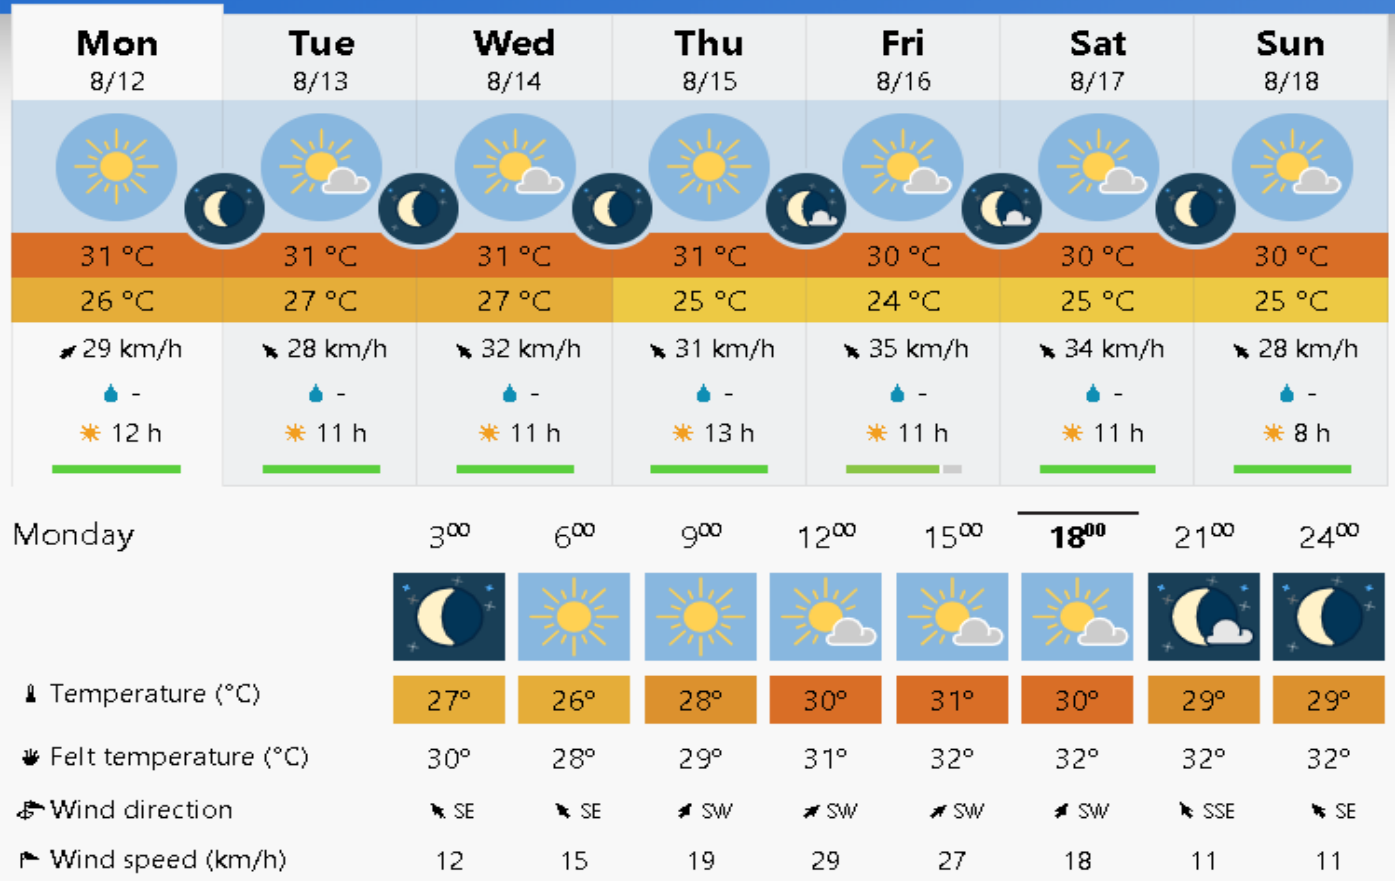

Jabal Moussa Reserve Forecast for 14 Aug 2019

Weather in Beirut

Beyrouth, Lebanon, 33.893° N 35.502° E, 40 m asl

Nord

Koura

Municipality	12-Aug	13-Aug	14-Aug	Municipality	12-Aug	13-Aug	14-Aug	Municipality	12-Aug	13-Aug	14-Aug
Aaba	M	MH	MH	Afsaddiq	MH	MH	MH	Ain Ekrine	MH	MH	MH
Amioun	MH	MH	MH	Anfeh	M	M	M	Badbhoun	MH	MH	MH
Barghoun	MH	MH	MH	Barsa	MH	H	H	Batroumine	MH	MH	MH
Bdebba	MH	MH	MH	Bechmizzine	MH	MH	MH	Bednaye El-Koura	H	H	H
Bhabbouch El-Koura	MH	MH	MH	Bkeftine	M	H	H	Bnehran	MH	MH	MH
Bqaiia El-Koura	M	MH	MH	Bsarma	M	MH	MH	Btaaboura	MH	MH	MH
Bterram	MH	MH	MH	Btouratij	M	MH	MH	Bziza	MH	MH	MH
Dar Beechtar	H	H	H	Dar Chmezzine	MH	MH	MH	Deddeh	MH	H	H
Deir El-Balamand	MH	MH	MH	Fih	MH	H	H	Hraiche	MH	MH	MH
Ijdaabrine	MH	MH	MH	Kaftoun	MH	MH	MH	Kefraya El-Koura	MH	MH	MH
Kfarakka	MH	MH	MH	Kfarhata	MH	MH	MH	Kfarhazir	MH	MH	MH
Kfarkahel	M	MH	MH	Kfarsaroun	MH	MH	MH	Kosba	MH	MH	MH
Mejdel el-Koura	H	H	H	Nakhle	MH	MH	MH	Qalhat	MH	MH	MH
Ras Masqa	M	H	H	Rechdibbine	MH	MH	MH	Zakroun	MH	MH	MH
Zgharta El-Mtaouile	MH	MH	MH								