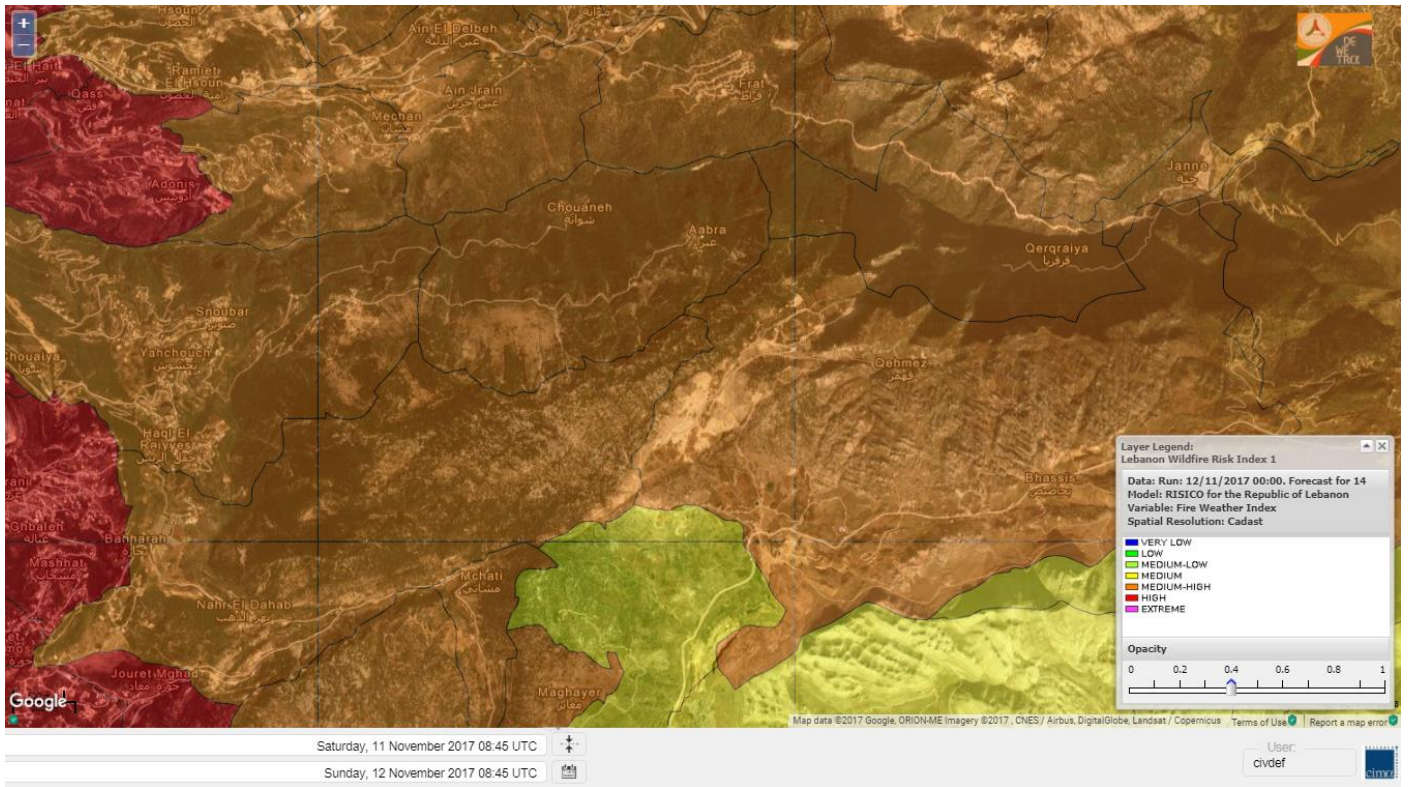

Jabal Moussa Reserve Forecast for 14 NOV 2017

Nord

Koura

Municipality	12-Nov	13-Nov	14-Nov	Municipality	12-Nov	13-Nov	14-Nov	Municipality	12-Nov	13-Nov	14-Nov
Aaba	M	MH	M	Afsaddiq	M	MH	M	Ain Ekriane	M	MH	M
Amioun	M	MH	M	Anfeh	M	MH	MH	Badbhoun	M	MH	M
Barghoun	M	MH	M	Barsa	M	H	MH	Batroumine	M	MH	M
Bdebba	M	MH	M	Bechmizine	M	MH	M	Bednayet El-Koura	M	H	MH
Bhabbouch El-Koura	M	MH	MH	Bkeftine	M	H	M	Bnehran	M	MH	MH
Bqaiia El-Koura	M	MH	M	Bsarma	M	MH	M	Btaaboura	M	MH	M
Bttram	M	MH	M	Btouratij	M	MH	M	Bziza	M	MH	M
Dar Beechtar	M	MH	M	Dar Chmezzine	M	MH	M	Deddeh	M	MH	M
Deir El-Balamand	M	MH	MH	Fih	M	MH	M	Hraiche	M	MH	M
Ijdaabrine	M	MH	MH	Kaftoun	M	MH	M	Kefraya El-Koura	M	MH	MH
Kfarakka	M	MH	M	Kfarhata	M	H	MH	Kfarhazir	M	MH	M
Kfarkahel	M	MH	M	Kfarsaroun	M	MH	M	Kosba	M	MH	M
Mejdel el-Koura	M	MH	MH	Nakhle	M	MH	M	Qalhat	M	MH	MH
Ras Masqa	M	MH	M	Rechdibbine	M	MH	M	Zakroun	M	MH	MH
Zgharta El-Mtaouile	M	MH	MH								