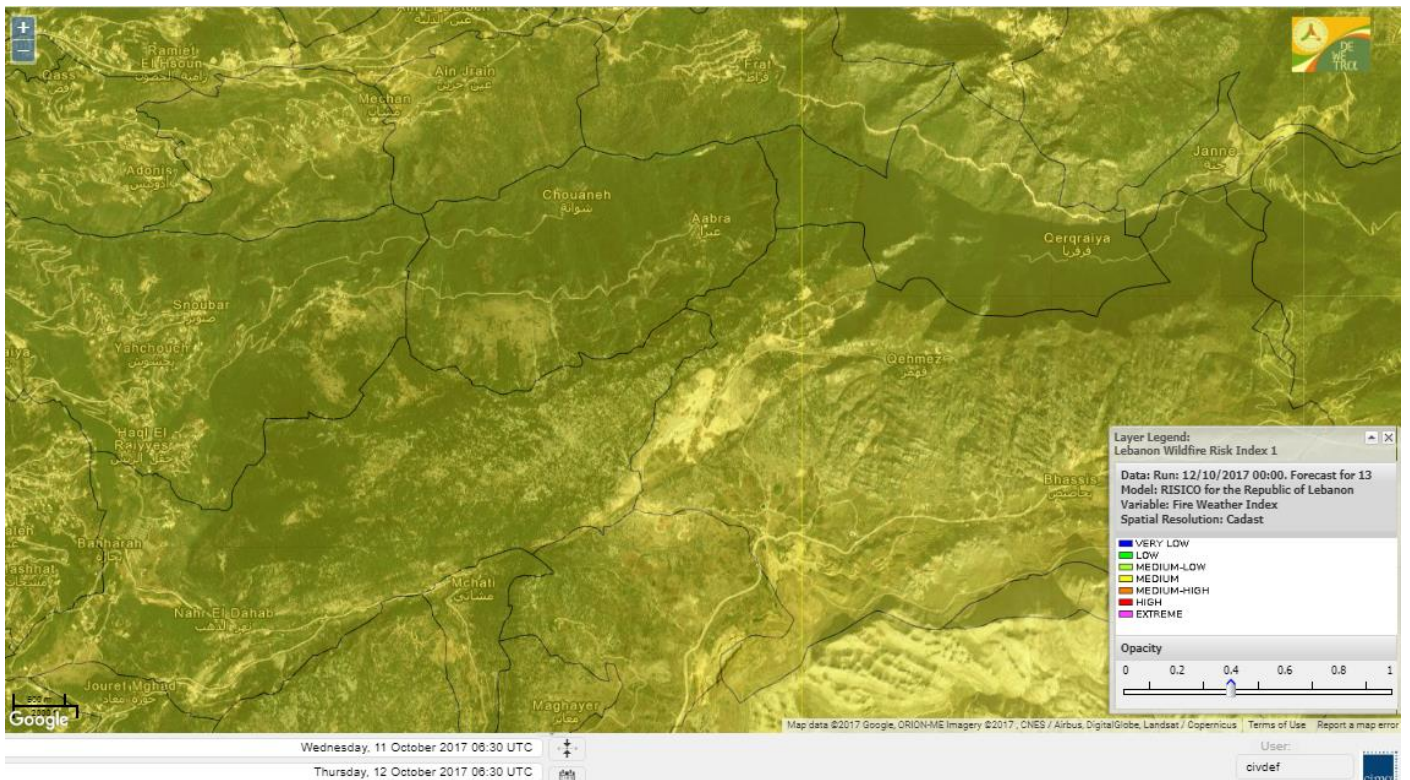

Jabal Moussa Reserve Forecast for 14 Oct 2017

Nord

Koura

Municipality	12-Oct	13-Oct	14-Oct	Municipality	12-Oct	13-Oct	14-Oct	Municipality	12-Oct	13-Oct	14-Oct
Aaba	M	M	MH	Afsaddiq	M	M	MH	Ain Ekryne	M	M	MH
Amioun	M	M	MH	Anfeh	M	M	MH	Badbhoun	M	M	MH
Barghoun	M	M	MH	Barsa	M	M	MH	Batroumine	M	M	MH
Bdebba	M	M	MH	Bechmizzine	M	M	MH	Bednaye El-Koura	M	M	H
Bhabbouch El-Koura	M	M	MH	Bkeftine	M	M	MH	Bnehran	M	M	MH
Bqaiia El-Koura	M	M	MH	Bsarma	M	M	MH	Btaaboura	M	M	MH
Bterram	M	M	MH	Btouratij	M	M	MH	Bziza	M	M	MH
Dar Beechtar	M	M	MH	Dar Chmezzine	M	M	MH	Deddeh	M	M	MH
Deir El-Balamand	M	M	MH	Fih	M	M	MH	Hraiche	M	M	MH
Ijdaabrine	M	M	MH	Kaftoun	M	M	MH	Kefraya El-Koura	M	M	MH
Kfarakka	M	M	MH	Kfarhata	M	M	MH	Kfarhazir	M	M	MH
Kfarkahel	M	M	MH	Kfarsaroun	M	M	MH	Kosba	M	M	MH
Mejdel el-Koura	M	M	MH	Nakhle	M	M	MH	Qalhat	M	M	MH
Ras Masqa	M	M	MH	Rechdibbine	M	M	MH	Zakroun	M	M	MH
Zgharta El-Mtaouile	M	M	MH								