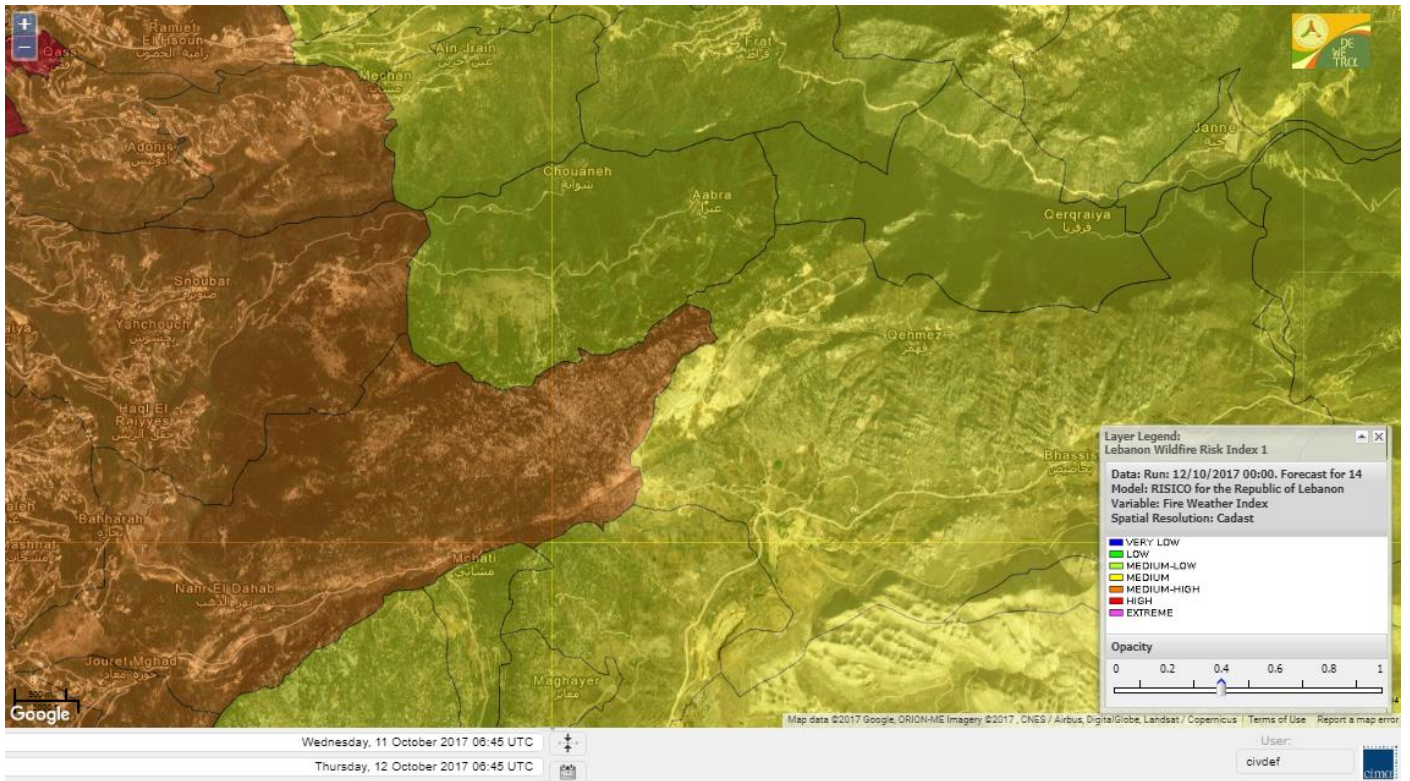

Jabal Moussa Reserve Forecast for 14 Oct 2017

Nord

Koura

Municipality	12-Oct	13-Oct	14-Oct	Municipality	12-Oct	13-Oct	14-Oct	Municipality	12-Oct	13-Oct	14-Oct
Aaba	M	M	MH	Afsaddiq	M	M	MH	Ain Ekryne	M	M	MH
Amioun	M	M	MH	Anfeh	M	M	MH	Badbhoun	M	M	MH
Barghoun	M	M	MH	Barsa	M	M	MH	Batroumine	M	M	MH
Bdebba	M	M	MH	Bechmizzine	M	M	MH	Bednaye El-Koura	M	M	H
Bhabbouch El-Koura	M	M	MH	Bkeftine	M	M	MH	Bnehran	M	M	MH
Bqaiia El-Koura	M	M	MH	Bsarma	M	M	MH	Btaaboura	M	M	MH
Bterram	M	M	MH	Btouratij	M	M	MH	Bziza	M	M	MH
Dar Beechtar	M	M	MH	Dar Chmezzine	M	M	MH	Deddeh	M	M	MH
Deir El-Balamand	M	M	MH	Fih	M	M	MH	Hraiche	M	M	MH
Ijdaabrine	M	M	MH	Kaftoun	M	M	MH	Kefraya El-Koura	M	M	MH
Kfarakka	M	M	MH	Kfarhata	M	M	MH	Kfarhazir	M	M	MH
Kfarkahel	M	M	MH	Kfarsaroun	M	M	MH	Kosba	M	M	MH
Mejdel el-Koura	M	M	MH	Nakhle	M	M	MH	Qalhat	M	M	MH
Ras Masqa	M	M	MH	Rechdibbine	M	M	MH	Zakroun	M	M	MH
Zgharta El-Mtaouile	M	M	MH								