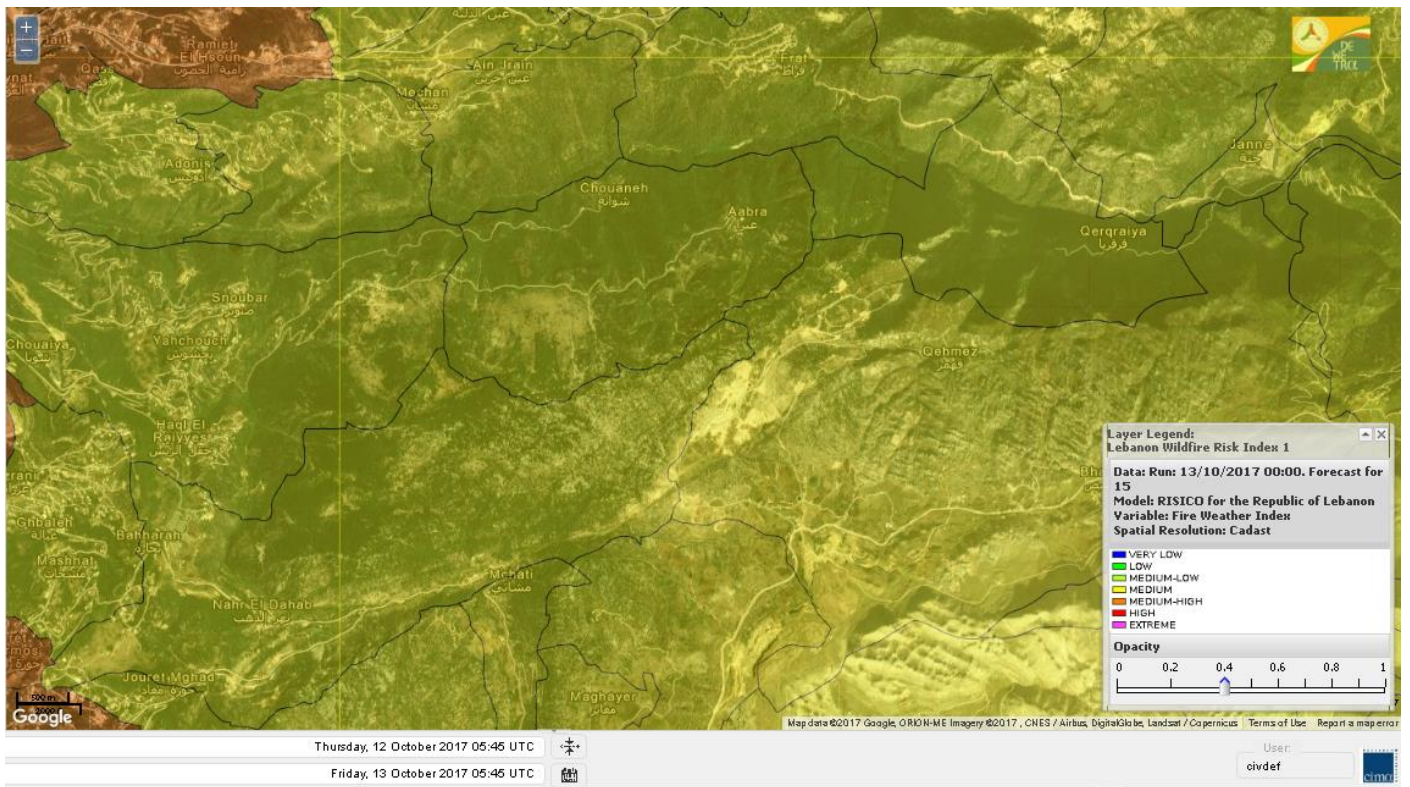

Nord

Koura

Municipality	13-Oct	14-Oct	15-Oct	Municipality	13-Oct	14-Oct	15-Oct	Municipality	13-Oct	14-Oct	15-Oct
Aaba	M	M	MH	Afsaddiq	M	M	MH	Ain Ekriane	M	M	MH
Amioun	M	M	MH	Anfeh	M	M	MH	Badbhoun	M	M	MH
Barghoun	M	M	MH	Barsa	M	M	MH	Batroumine	M	M	MH
Bdebba	M	M	MH	Bechmizzine	M	M	MH	Bednaye El-Koura	M	M	MH
Bhabbouch El-Koura	M	M	MH	Bkeftine	M	M	MH	Bnehran	M	M	MH
Bqaiia El-Koura	M	M	MH	Bsarma	M	M	MH	Btaaboura	M	M	MH
Bterram	M	M	MH	Btouratij	M	M	MH	Bziza	M	M	MH
Dar Beechtar	M	M	MH	Dar Chmezzine	M	M	MH	Deddeh	M	M	MH
Deir El-Balamand	M	M	MH	Fih	M	M	MH	Hraiche	M	M	MH
Ijdaabrine	M	M	MH	Kaftoun	M	M	MH	Kefraya El-Koura	M	M	MH
Kfarakka	M	M	MH	Kfarhata	M	M	MH	Kfarhazir	M	M	MH
Kfarkahel	M	M	MH	Kfarsaroun	M	M	MH	Kosba	M	M	MH
Mejdel el-Koura	M	ML	M	Nakhle	M	M	MH	Qalhat	M	M	MH
Ras Masqa	M	M	MH	Rechdibbine	M	M	MH	Zakroun	M	M	MH
Zgharta El-Mtaouile	M	ML	M								