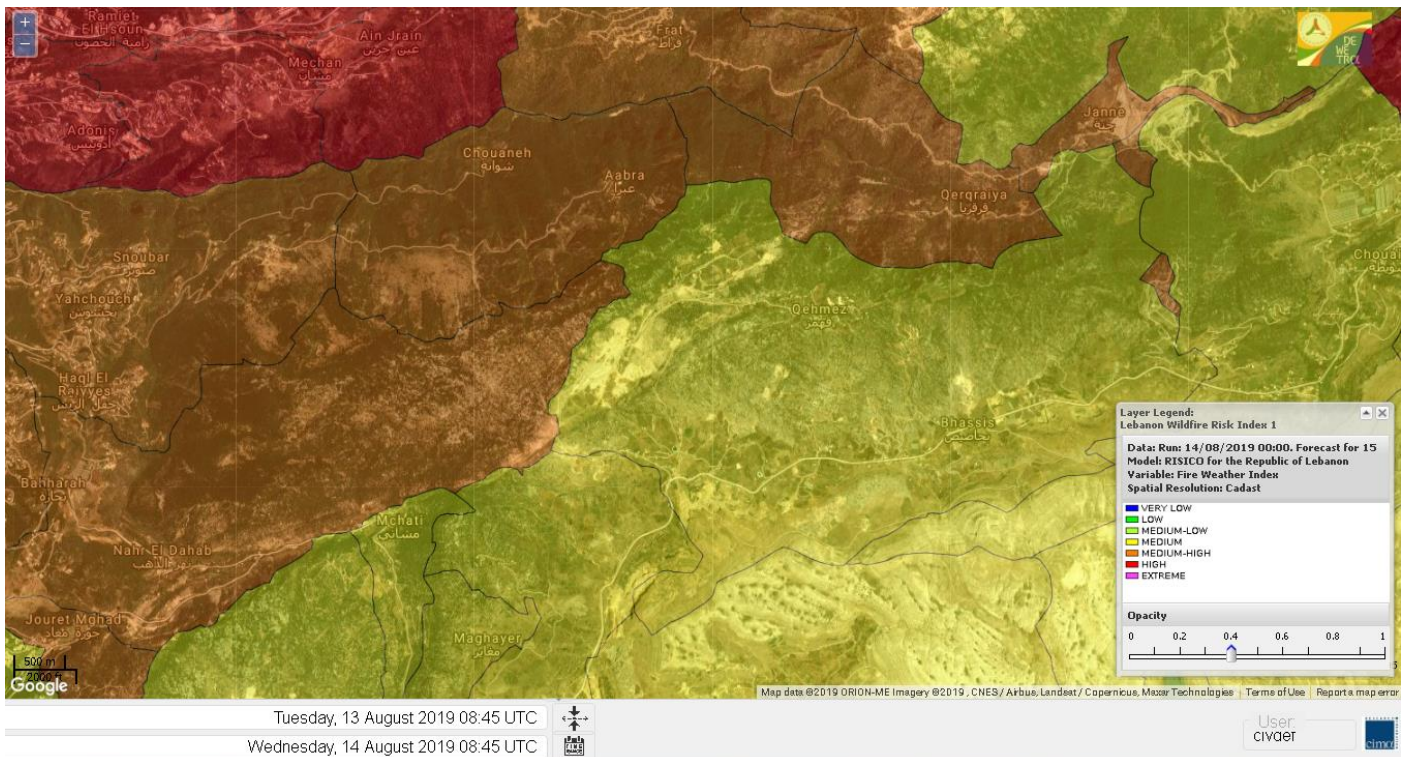

Jabal Moussa Reserve Forecast for 16 Aug 2019

Nord

Koura

Municipality	14-Aug	15-Aug	16-Aug	Municipality	14-Aug	15-Aug	16-Aug	Municipality	14-Aug	15-Aug	16-Aug
Aaba	MH	MH	MH	Afsaddiq	MH	MH	MH	Ain Ekrine	MH	MH	MH
Amioun	MH	MH	MH	Anfeh	M	M	M	Badbhoun	MH	H	MH
Barghoun	MH	H	MH	Barsa	H	H	H	Batroumine	MH	MH	MH
Bdebba	MH	MH	MH	Bechmizzine	MH	MH	MH	Bednaye El-Koura	H	H	H
Bhabbouch El-Koura	MH	MH	MH	Bkeftine	H	H	H	Bnehran	MH	MH	MH
Bqaiia El-Koura	MH	MH	MH	Bsarma	MH	MH	MH	Btaaboura	MH	MH	MH
Bterram	MH	MH	MH	Btouratij	MH	MH	MH	Bziza	MH	MH	MH
Dar Beechtar	H	H	H	Dar Chmezzine	MH	MH	MH	Deddeh	H	H	H
Deir El-Balamand	MH	MH	MH	Fih	H	H	H	Hraiche	MH	MH	MH
Ijdaabrine	MH	MH	MH	Kaftoun	MH	MH	MH	Kefraya El-Koura	MH	MH	MH
Kfarakka	MH	MH	MH	Kfarhata	MH	MH	MH	Kfarhazir	MH	MH	MH
Kfarkahel	MH	MH	MH	Kfarsaroun	MH	MH	MH	Kosba	MH	MH	MH
Mejdel el-Koura	H	H	H	Nakhle	MH	MH	MH	Qalhat	MH	MH	MH
Ras Masqa	H	H	H	Rechdibbine	MH	MH	MH	Zakroun	MH	H	MH
Zgharta El-Mtaouile	MH	MH	MH								