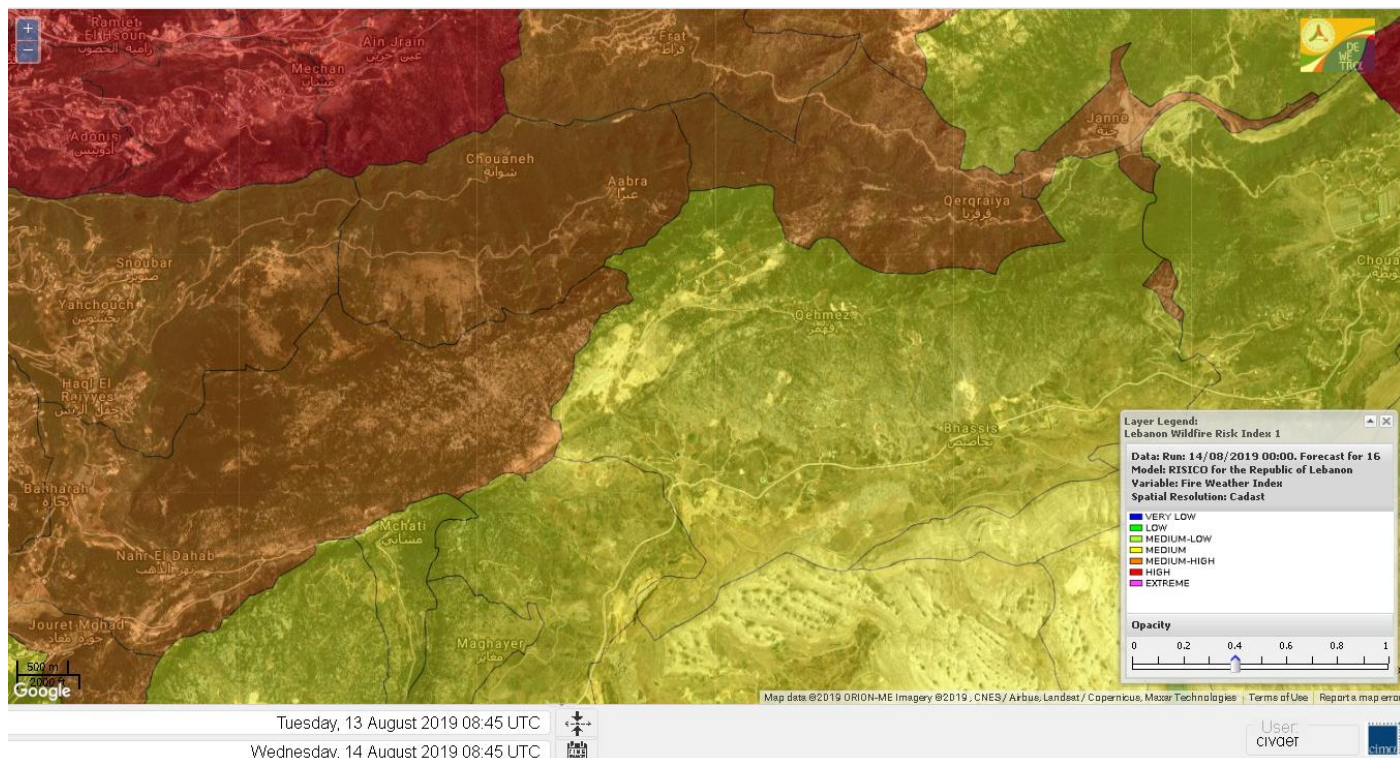

Jabal Moussa Reserve Forecast for 16 Aug 2019

Nord

Koura

Municipality	14-Aug	15-Aug	16-Aug	Municipality	14-Aug	15-Aug	16-Aug	Municipality	14-Aug	15-Aug	16-Aug
Aaba	MH	MH	MH	Afsaddiq	MH	MH	MH	Ain Ekrine	MH	MH	MH
Amioun	MH	MH	MH	Anfeh	M	M	M	Badbhoun	MH	H	MH
Barghoun	MH	H	MH	Barsa	H	H	H	Batroumine	MH	MH	MH
Bdebba	MH	MH	MH	Bechmizzine	MH	MH	MH	Bednaye El-Koura	H	H	H
Bhabbouch El-Koura	MH	MH	MH	Bkeftine	H	H	H	Bnehran	MH	MH	MH
Bqaiia El-Koura	MH	MH	MH	Bsarma	MH	MH	MH	Btaaboura	MH	MH	MH
Bterram	MH	MH	MH	Btouratij	MH	MH	MH	Bziza	MH	MH	MH
Dar Beechtar	H	H	H	Dar Chmezzine	MH	MH	MH	Deddeh	H	H	H
Deir El-Balamand	MH	MH	MH	Fih	H	H	H	Hraiche	MH	MH	MH
Ijdaabrine	MH	MH	MH	Kaftoun	MH	MH	MH	Kefraya El-Koura	MH	MH	MH
Kfarakka	MH	MH	MH	Kfarhata	MH	MH	MH	Kfarhazir	MH	MH	MH
Kfarkahel	MH	MH	MH	Kfarsaroun	MH	MH	MH	Kosba	MH	MH	MH
Mejdel el-Koura	H	H	H	Nakhle	MH	MH	MH	Qalhat	MH	MH	MH
Ras Masqa	H	H	H	Rechdibbine	MH	MH	MH	Zakroun	MH	H	MH
Zgharta El-Mtaouile	MH	MH	MH								