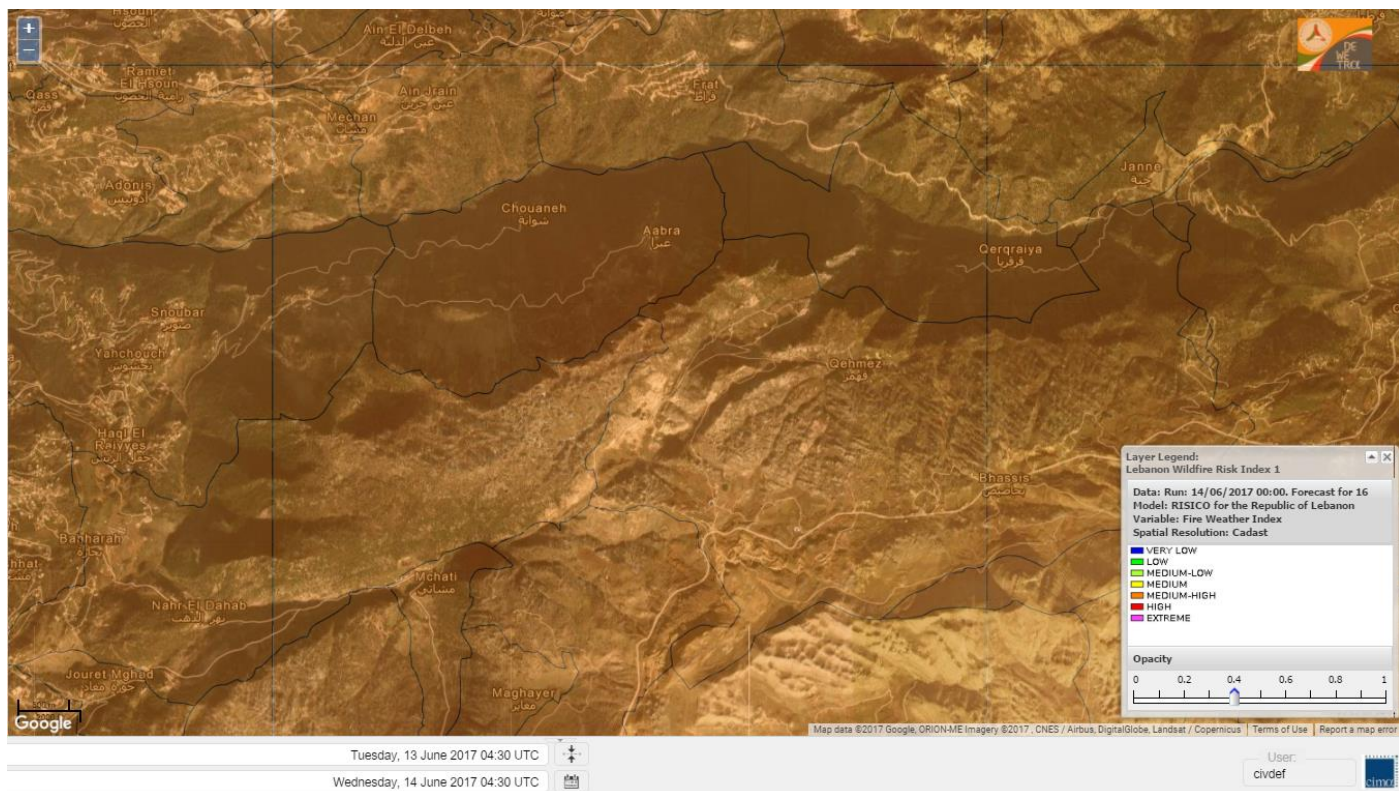

Jabal Moussa Reserve Forecast for 16 June 2017

Nord

Koura

Municipality	14-Jun	15-Jun	16-Jun	Municipality	14-Jun	15-Jun	16-Jun	Municipality	14-Jun	15-Jun	16-Jun
Aaba	MH	M	MH	Afsaddiq	M	M	M	Ain Ekrine	M	M	M
Amioun	M	M	MH	Anfeh	MH	M	M	Badbhoun	M	M	M
Barghoun	M	M	M	Barsa	M	M	M	Batroumine	MH	M	MH
Bdebba	M	M	M	Bechmizine	M	M	M	Bednaye El-Koura	M	M	M
Bhabbouch El-Koura	M	M	MH	Bkeftine	M	M	MH	Bnehran	MH	M	MH
Bqaiia El-Koura	M	M	MH	Bsarma	M	M	MH	Btaaboura	M	M	M
Bterram	MH	M	MH	Btouratij	M	M	M	Bziza	MH	M	MH
Dar Beehtar	M	M	MH	Dar Chmezzine	M	M	M	Deddeh	M	M	M
Deir El-Balamand	M	M	MH	Fih	M	M	M	Hraiche	MH	M	M
Ijdaabrine	M	M	M	Kaftoun	M	M	MH	Kefraya El-Koura	M	M	M
Kfarakka	MH	M	MH	Kfarhata	M	M	M	Kfarhazir	M	M	M
Kfarkahel	M	M	MH	Kfarsaroun	M	M	MH	Kosba	M	M	MH
Mejdel el-Koura	M	M	MH	Nakhle	M	M	M	Qalhat	M	M	MH
Ras Masqa	M	M	M	Rechdibbine	M	M	M	Zakroun	M	M	M
Zgharta El-Mtaouile	MH	MH	MH								