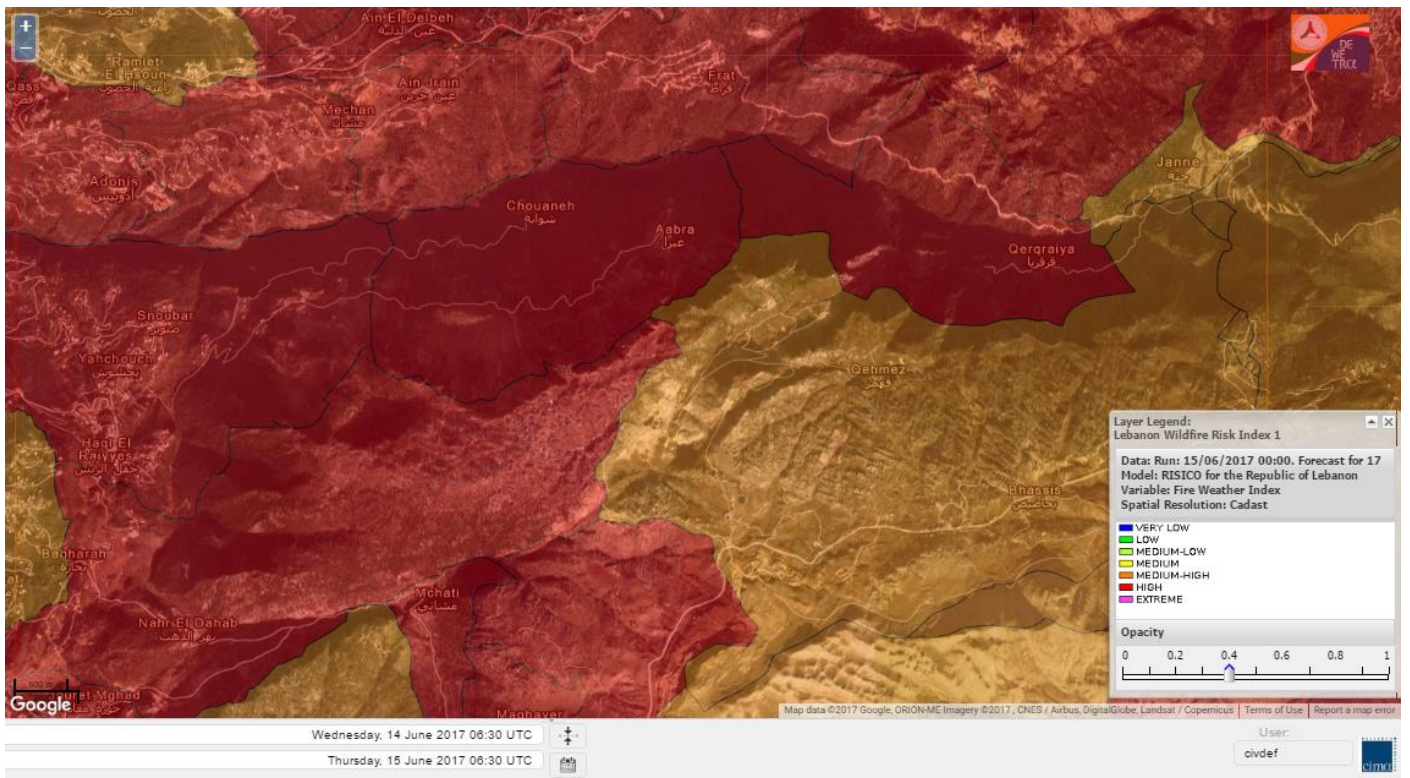

Nord

Koura

Municipality	15-Jun	16-Jun	17-Jun	Municipality	15-Jun	16-Jun	17-Jun	Municipality	15-Jun	16-Jun	17-Jun
Aaba	M	M	MH	Afsaddiq	M	M	MH	Ain Ekrine	M	M	MH
Amioun	M	M	MH	Anfeh	M	M	M	Badbhoun	M	M	M
Barghoun	M	M	M	Barsa	M	M	MH	Batroumine	M	M	MH
Bdebba	M	M	MH	Bechmizine	M	M	MH	Bednaye El-Koura	M	M	M
Bhabbouch El-Koura	M	M	MH	Bkeftine	M	M	MH	Bnehran	M	MH	MH
Bqaiia El-Koura	M	M	MH	Bsarma	M	M	MH	Btaaboura	M	M	MH
Bttram	M	M	MH	Btouratij	M	M	MH	Bziza	M	MH	MH
Dar Beehtar	M	M	MH	Dar Chmezzine	M	M	MH	Deddeh	M	M	MH
Deir El-Balamand	M	M	MH	Fih	M	M	MH	Hraiche	M	M	M
Ijdaabrine	M	M	M	Kaftoun	M	MH	MH	Kefraya El-Koura	M	M	M
Kfarakka	M	M	MH	Kfarhata	M	M	M	Kfarhazir	M	M	M
Kfarkahel	M	M	MH	Kfarsaroun	M	M	MH	Kosba	M	M	MH
Mejdel el-Koura	M	M	MH	Nakhle	M	M	MH	Qalhat	M	M	MH
Ras Masqa	M	M	MH	Rechdibbine	M	M	MH	Zakroun	M	M	M
Zgharta El-Mtaouile	M	MH	MH								