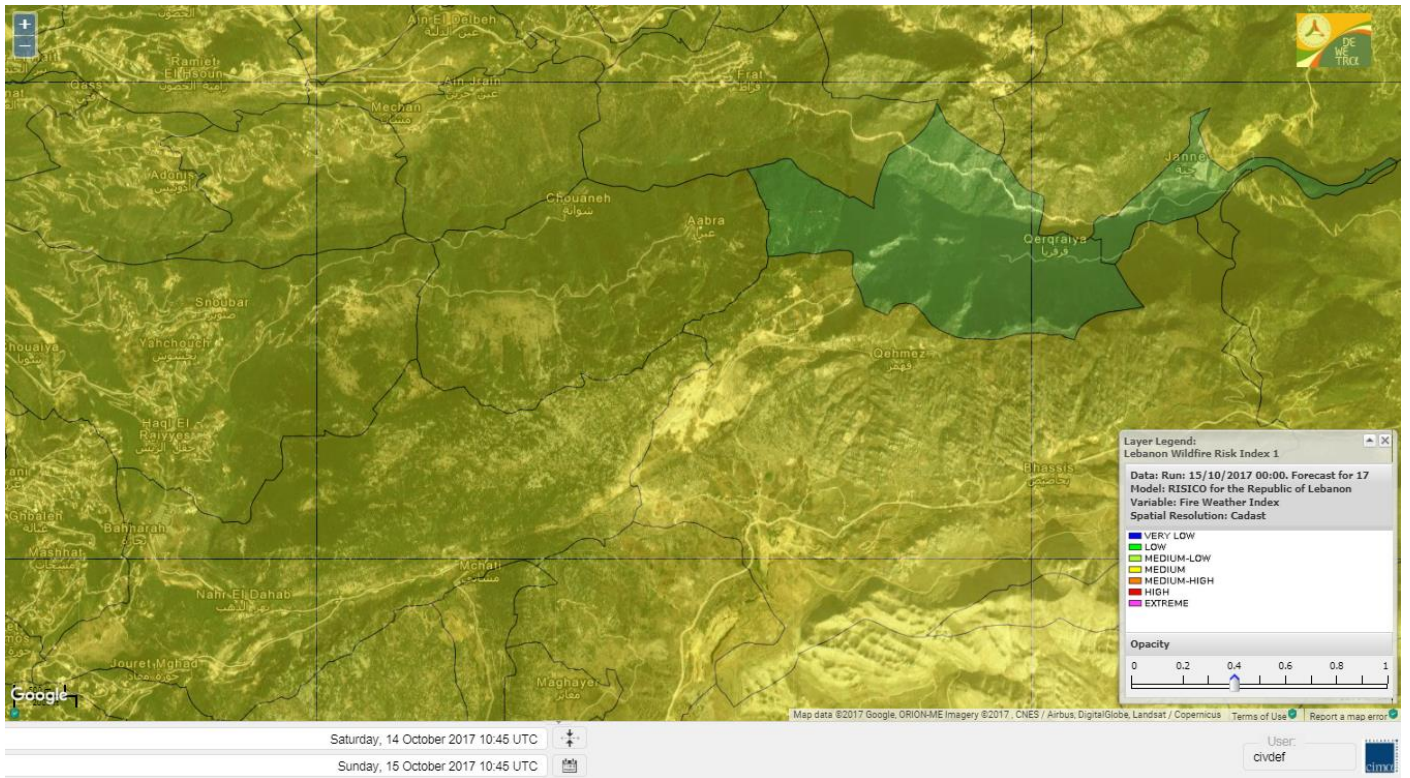

Jabal Moussa Reserve Forecast for 17 Oct 2017

Nord

Koura

Municipality	15-Oct	16-Oct	17-Oct	Municipality	15-Oct	16-Oct	17-Oct	Municipality	15-Oct	16-Oct	17-Oct
Aaba	M	M	MH	Afsaddiq	M	M	MH	Ain Ekryne	ML	ML	MH
Amioun	ML	ML	MH	Anfeh	M	M	H	Badbhoun	M	M	MH
Barghoun	M	M	MH	Barsa	M	M	H	Batroumine	M	M	MH
Bdebba	M	M	MH	Bechmizine	M	ML	MH	Bednayel El-Koura	M	ML	MH
Bhabbouch El-Koura	ML	L	M	Bkeftine	M	M	MH	Bnehran	L	L	M
Bqaiia El-Koura	M	M	MH	Bsarma	ML	M	MH	Btaaboura	M	ML	MH
Bterram	M	M	MH	Btouratij	M	M	MH	Bziza	L	L	MH
Dar Beehtar	ML	ML	MH	Dar Chmezzine	M	M	MH	Deddeh	M	M	MH
Deir El-Balamand	M	M	MH	Fih	M	M	MH	Hraiche	M	M	MH
Ijdaabrine	ML	L	MH	Kaftoun	ML	L	M	Kefraya El-Koura	M	M	MH
Kfarakka	L	L	M	Kfarhata	ML	ML	MH	Kfarhazir	M	ML	MH
Kfarkahel	M	M	MH	Kfarsaroun	ML	L	MH	Kosba	L	L	MH
Mejdel el-Koura	L	L	M	Nakhle	M	M	MH	Qalhat	ML	M	MH
Ras Masqa	M	M	MH	Rechdibbine	ML	ML	MH	Zakroun	M	M	MH
Zgharta El-Mtaouile	L	L	M								