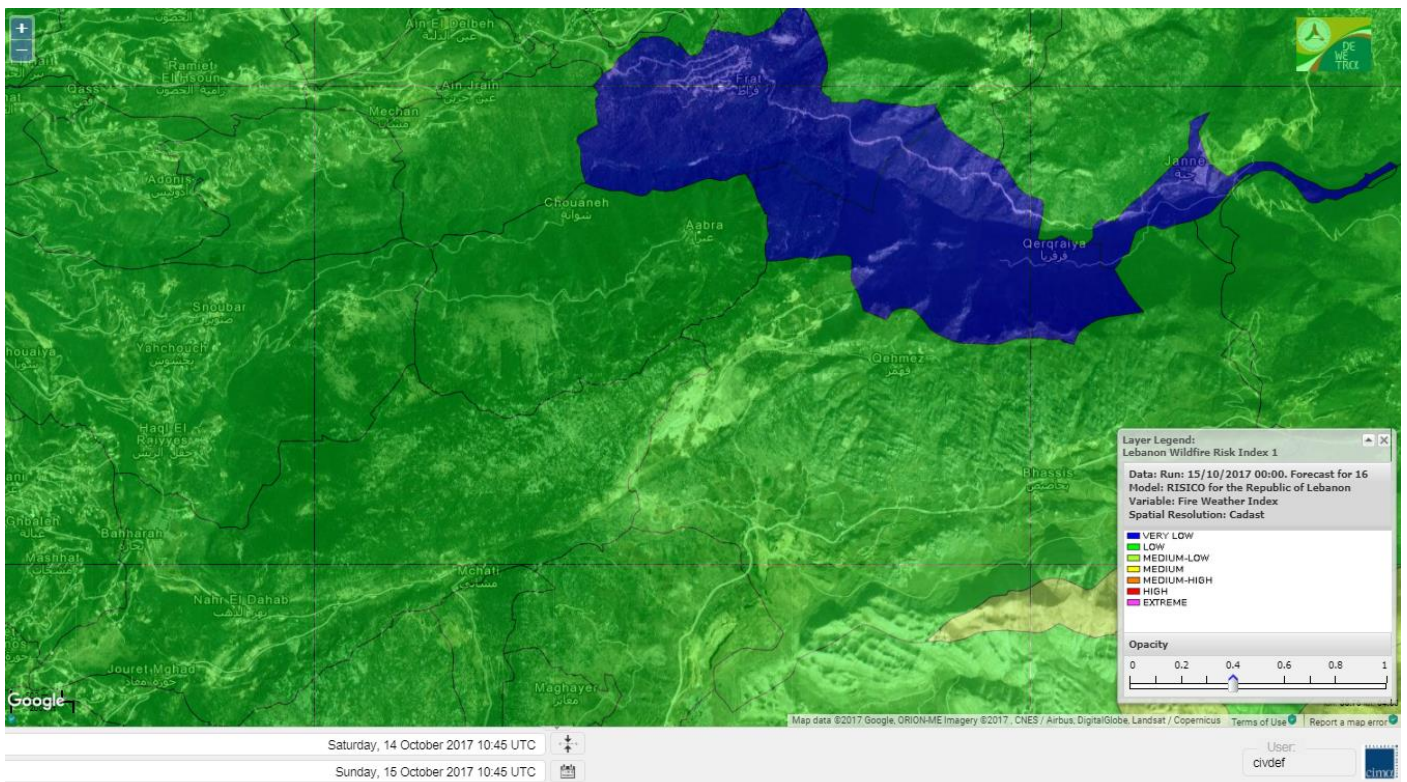

Jabal Moussa Reserve Forecast for 17 Oct 2017

Nord

Koura

Municipality	15-Oct	16-Oct	17-Oct	Municipality	15-Oct	16-Oct	17-Oct	Municipality	15-Oct	16-Oct	17-Oct
Aaba	M	M	MH	Afsaddiq	M	M	MH	Ain Ekryne	ML	ML	MH
Amioun	ML	ML	MH	Anfeh	M	M	H	Badbhoun	M	M	MH
Barghoun	M	M	MH	Barsa	M	M	H	Batroumine	M	M	MH
Bdebba	M	M	MH	Bechmizine	M	ML	MH	Bednayel El-Koura	M	ML	MH
Bhabbouch El-Koura	ML	L	M	Bkeftine	M	M	MH	Bnehran	L	L	M
Bqaiia El-Koura	M	M	MH	Bsarma	ML	M	MH	Btaaboura	M	ML	MH
Bterram	M	M	MH	Btouratij	M	M	MH	Bziza	L	L	MH
Dar Beehtar	ML	ML	MH	Dar Chmezzine	M	M	MH	Deddeh	M	M	MH
Deir El-Balamand	M	M	MH	Fih	M	M	MH	Hraiche	M	M	MH
Ijdaabrine	ML	L	MH	Kaftoun	ML	L	M	Kefraya El-Koura	M	M	MH
Kfarakka	L	L	M	Kfarhata	ML	ML	MH	Kfarhazir	M	ML	MH
Kfarkahel	M	M	MH	Kfarsaroun	ML	L	MH	Kosba	L	L	MH
Mejdel el-Koura	L	L	M	Nakhle	M	M	MH	Qalhat	ML	M	MH
Ras Masqa	M	M	MH	Rechdibbine	ML	ML	MH	Zakroun	M	M	MH
Zgharta El-Mtaouile	L	L	M								