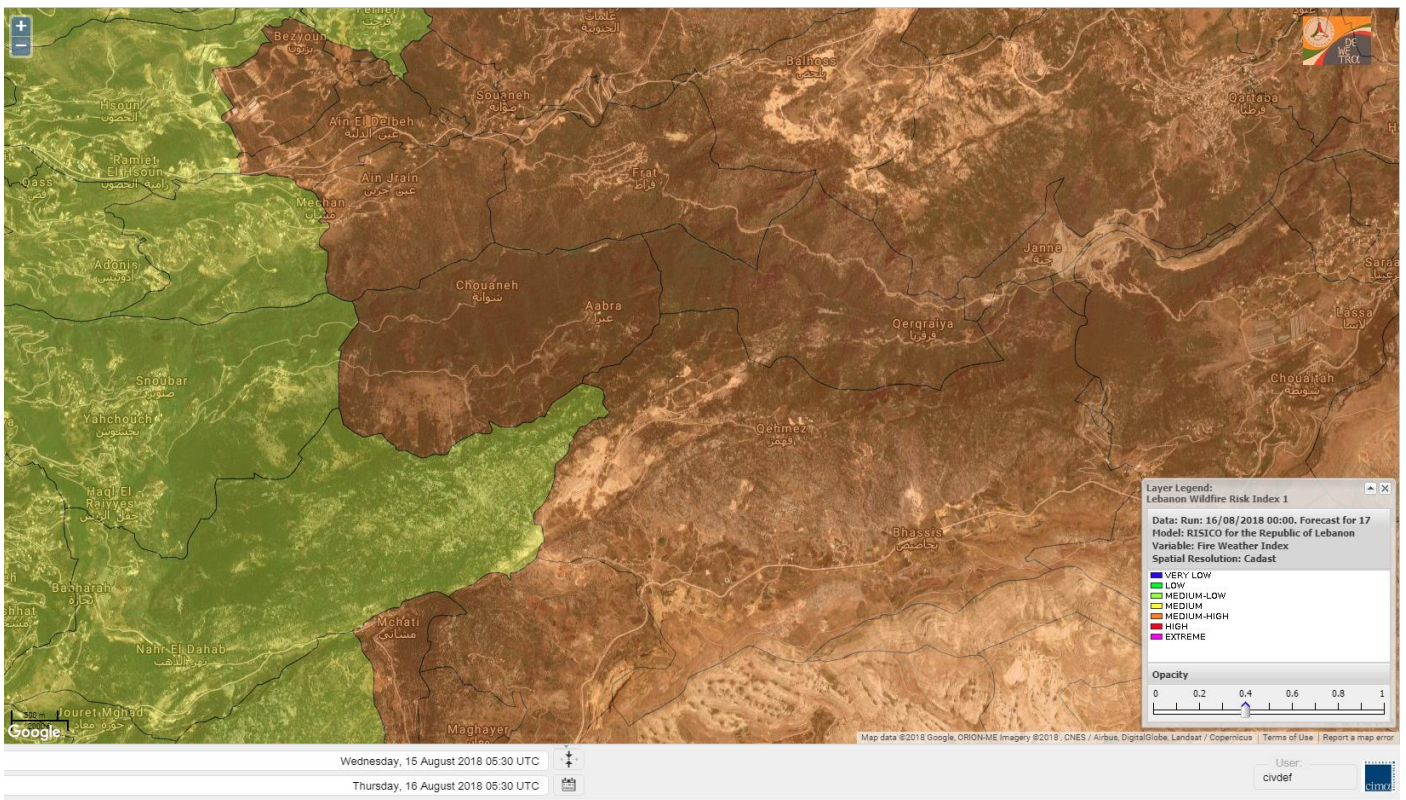

Jabal Moussa Reserve Forecast for 18 AUG 2018

Nord

Koura

Municipality	16-Aug	17-Aug	18-Aug	Municipality	16-Aug	17-Aug	18-Aug	Municipality	16-Aug	17-Aug	18-Aug
Aaba	M	M	MH	Afsaddiq	M	M	MH	Ain Ekrine	M	M	MH
Amioun	M	M	MH	Anfeh	M	M	M	Badbhoun	M	M	MH
Barghoun	M	M	MH	Barsa	M	MH	H	Batroumine	M	MH	MH
Bdebba	M	MH	MH	Bechmizzine	M	M	MH	Bednayel El-Koura	M	M	M
Bhabbouch El-Koura	M	M	MH	Bkeftine	M	MH	MH	Bnehran	M	M	MH
Bqaiaa El-Koura	M	MH	MH	Bsarma	M	M	MH	Btaaboura	M	M	MH
Bterram	M	M	MH	Btouratij	M	MH	MH	Bziza	M	M	MH
Dar Beehtar	M	M	MH	Dar Chmezzine	M	M	MH	Deddeh	M	MH	H
Deir El-Balamand	MH	MH	MH	Fih	M	M	MH	Hraiche	M	M	MH
Ijdaabrine	M	M	M	Kaftoun	M	M	MH	Kefraya El-Koura	M	M	M
Kfarakka	M	M	MH	Kfarhata	M	M	M	Kfarhazir	M	M	M
Kfarkahel	M	MH	MH	Kfarsaroun	M	M	MH	Kosba	M	M	MH
Mejdel el-Koura	M	M	MH	Nakhle	M	MH	MH	Qalhat	MH	MH	MH
Ras Masqa	M	MH	H	Rechdibbine	M	M	M	Zakroun	M	MH	MH
Zgharta El-Mtaouile	MH	M	MH								