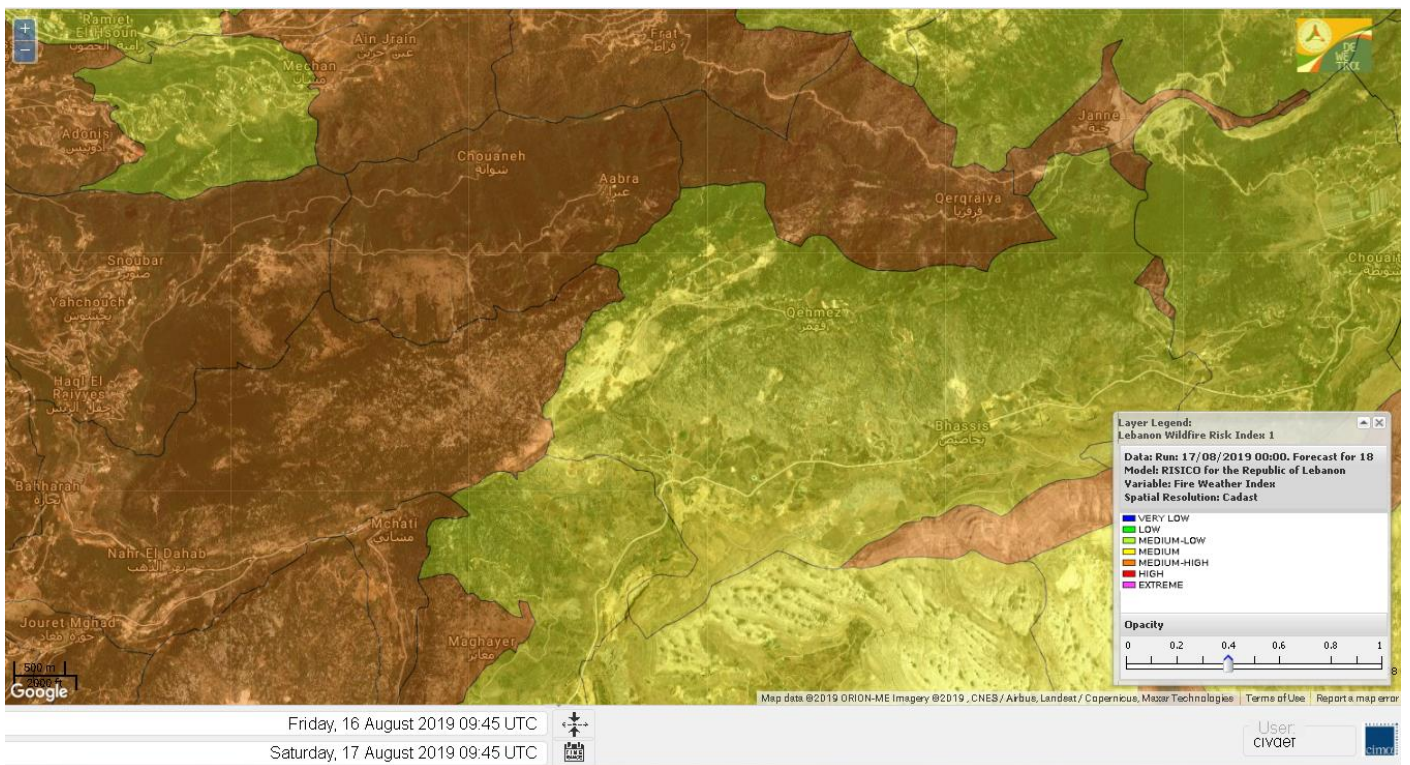

Jabal Moussa Reserve Forecast for 19 Aug 2019

Nord

Koura

Municipality	17-Aug	18-Aug	19-Aug	Municipality	17-Aug	18-Aug	19-Aug	Municipality	17-Aug	18-Aug	19-Aug
Aaba	M	M	M	Afsaddiq	M	M	M	Ain Ekrine	M	M	M
Amioun	M	M	M	Anfeh	M	M	M	Badbhoun	M	M	M
Barghoun	M	M	M	Barsa	M	M	M	Batroumine	M	M	M
Bdebba	M	M	M	Bechmizzine	M	M	M	Bednaye El-Koura	M	M	M
Bhabbouch El-Koura	M	M	M	Bkeftine	M	M	M	Bnehran	M	M	M
Bqaiia El-Koura	M	M	M	Bsarma	M	M	M	Btaaboura	M	M	M
Bterram	M	M	M	Btouratij	M	M	M	Bziza	M	M	M
Dar Beechtar	M	M	M	Dar Chmezzine	M	M	M	Deddeh	M	M	M
Deir El-Balamand	M	M	M	Fih	M	M	M	Hraiche	M	M	M
Ijdaabrine	M	M	M	Kaftoun	M	M	M	Kefraya El-Koura	M	M	M
Kfarakka	M	M	M	Kfarhata	M	M	M	Kfarhazir	M	M	M
Kfarkahel	M	M	M	Kfarsaroun	M	M	M	Kosba	M	M	M
Mejdel el-Koura	M	M	M	Nakhle	M	M	M	Qalhat	M	M	M
Ras Masqa	M	M	M	Rechdibbine	M	M	M	Zakroun	M	M	M
Zgharta El-Mtaouile	MH	MH	MH								