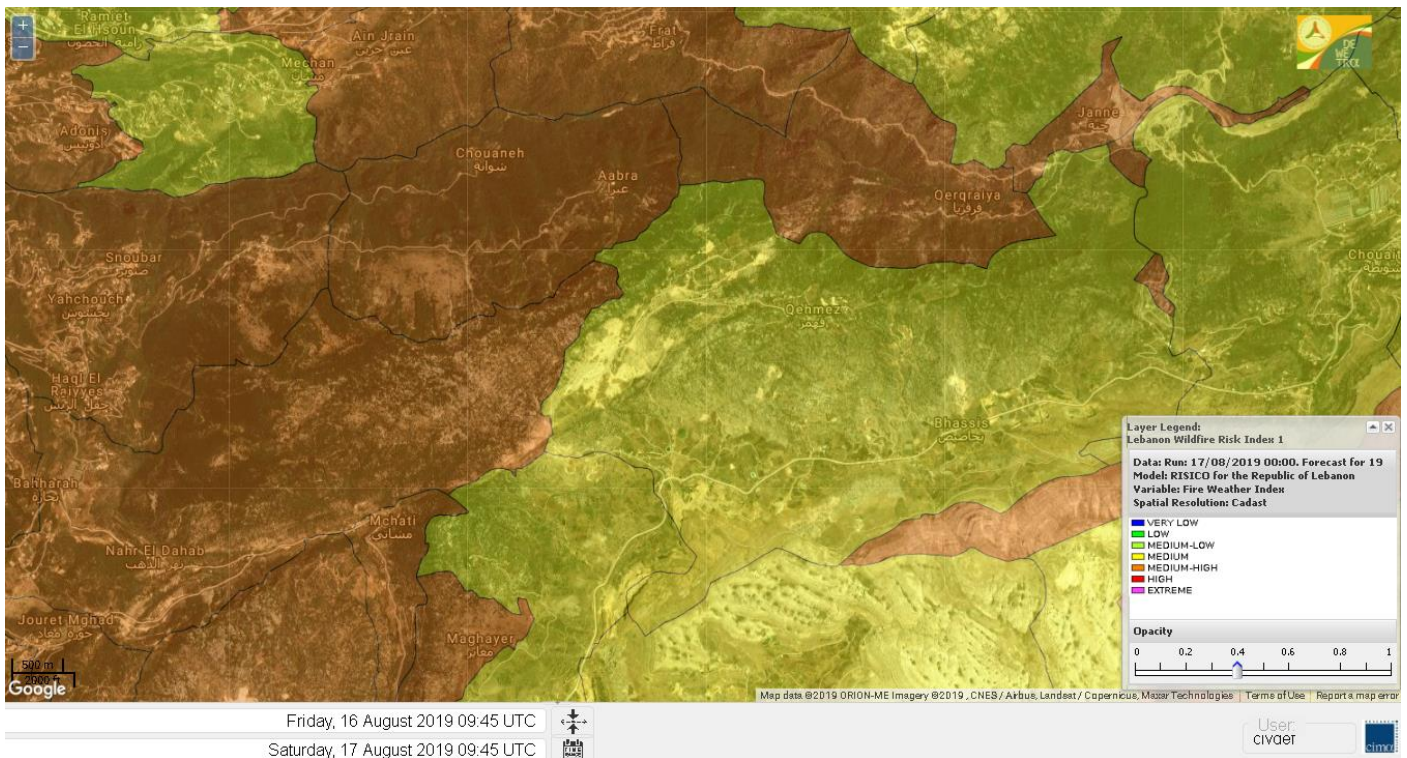

Jabal Moussa Reserve Forecast for 19 Aug 2019

Nord

Koura

Municipality	17-Aug	18-Aug	19-Aug	Municipality	17-Aug	18-Aug	19-Aug	Municipality	17-Aug	18-Aug	19-Aug
Aaba	M	M	M	Afsaddiq	M	M	M	Ain Ekrine	M	M	M
Amioun	M	M	M	Anfeh	M	M	M	Badbhoun	M	M	M
Barghoun	M	M	M	Barsa	M	M	M	Batroumine	M	M	M
Bdebba	M	M	M	Bechmizzine	M	M	M	Bednaye El-Koura	M	M	M
Bhabbouch El-Koura	M	M	M	Bkeftine	M	M	M	Bnehran	M	M	M
Bqaiia El-Koura	M	M	M	Bsarma	M	M	M	Btaaboura	M	M	M
Bterram	M	M	M	Btouratij	M	M	M	Bziza	M	M	M
Dar Beechtar	M	M	M	Dar Chmezzine	M	M	M	Deddeh	M	M	M
Deir El-Balamand	M	M	M	Fih	M	M	M	Hraiche	M	M	M
Ijdaabrine	M	M	M	Kaftoun	M	M	M	Kefraya El-Koura	M	M	M
Kfarakka	M	M	M	Kfarhata	M	M	M	Kfarhazir	M	M	M
Kfarkahel	M	M	M	Kfarsaroun	M	M	M	Kosba	M	M	M
Mejdel el-Koura	M	M	M	Nakhle	M	M	M	Qalhat	M	M	M
Ras Masqa	M	M	M	Rechdibbine	M	M	M	Zakroun	M	M	M
Zgharta El-Mtaouile	MH	MH	MH								