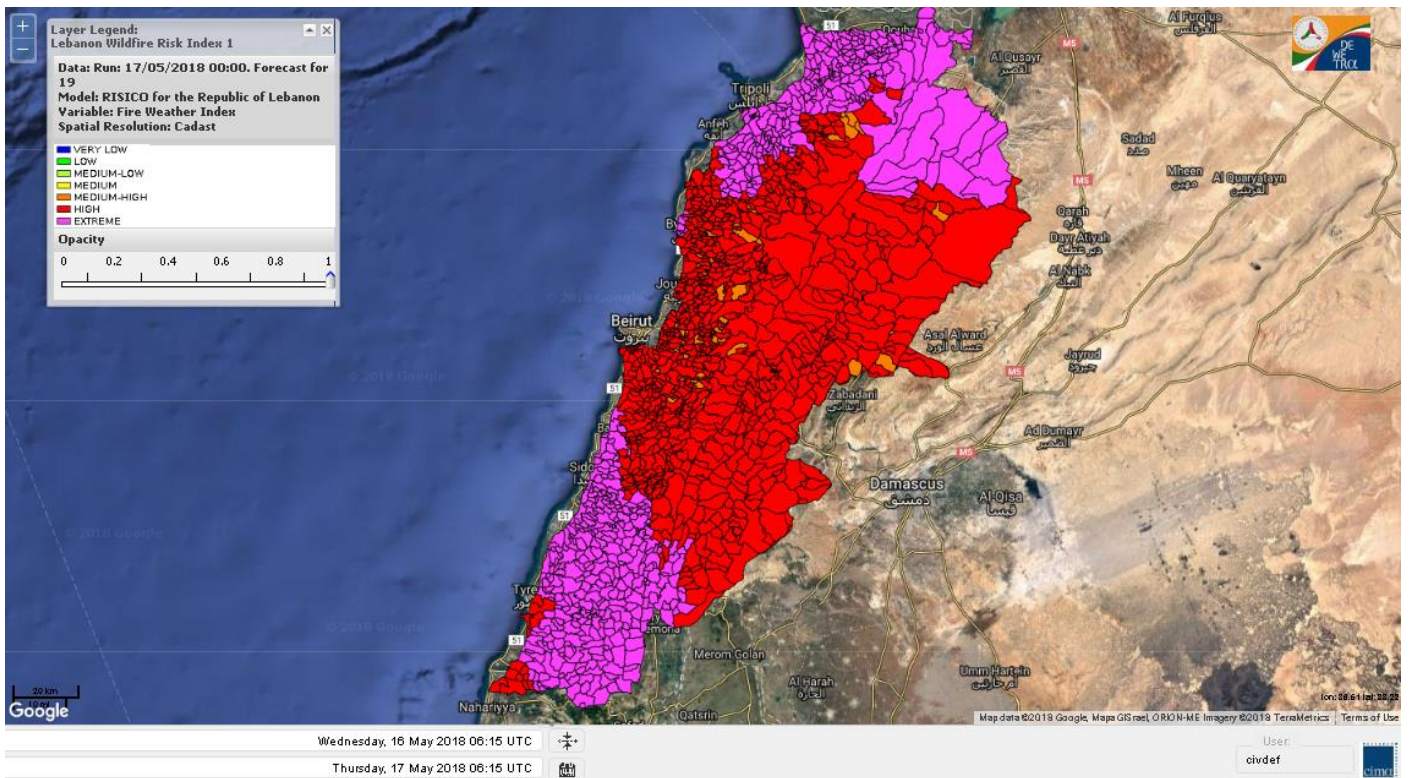

Lebanon for 19 May 2018