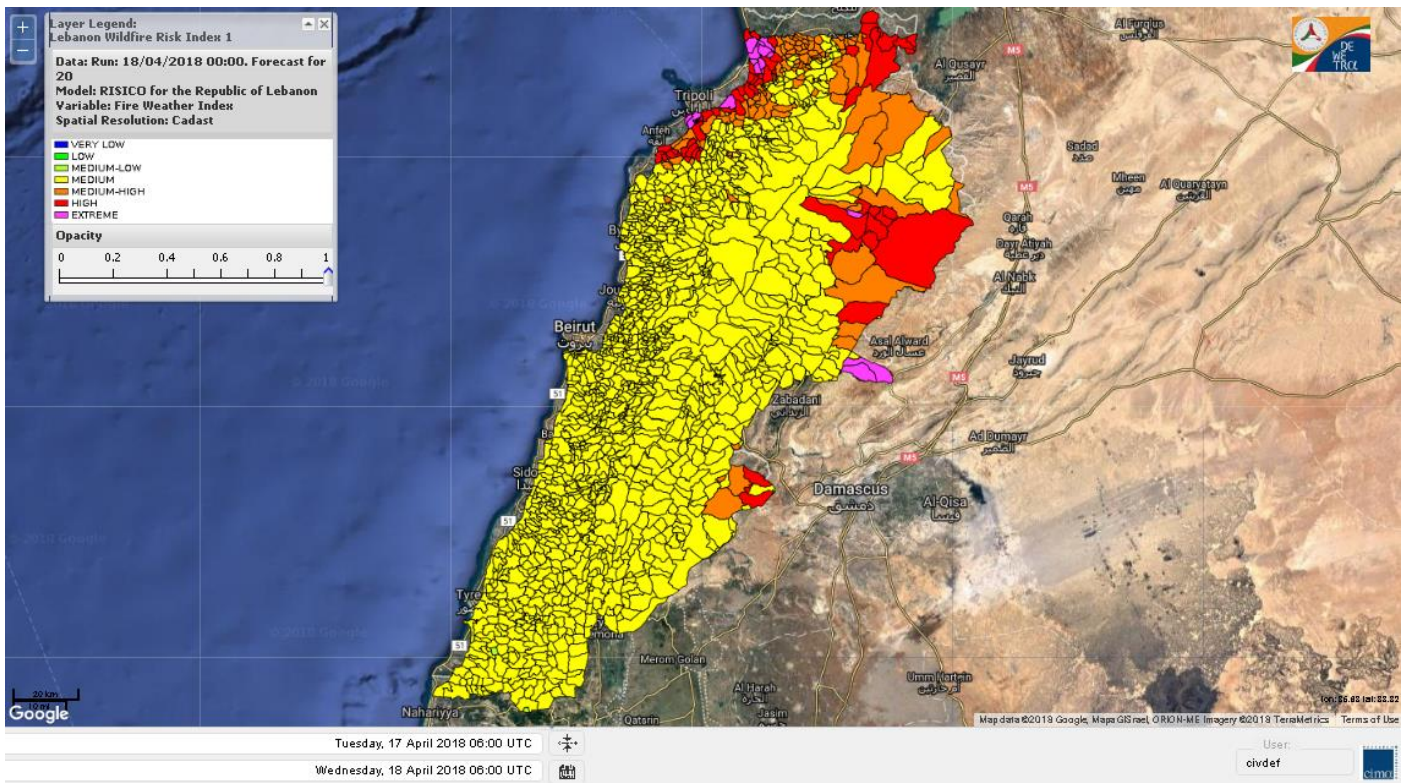

Lebanon for 20 April 2018