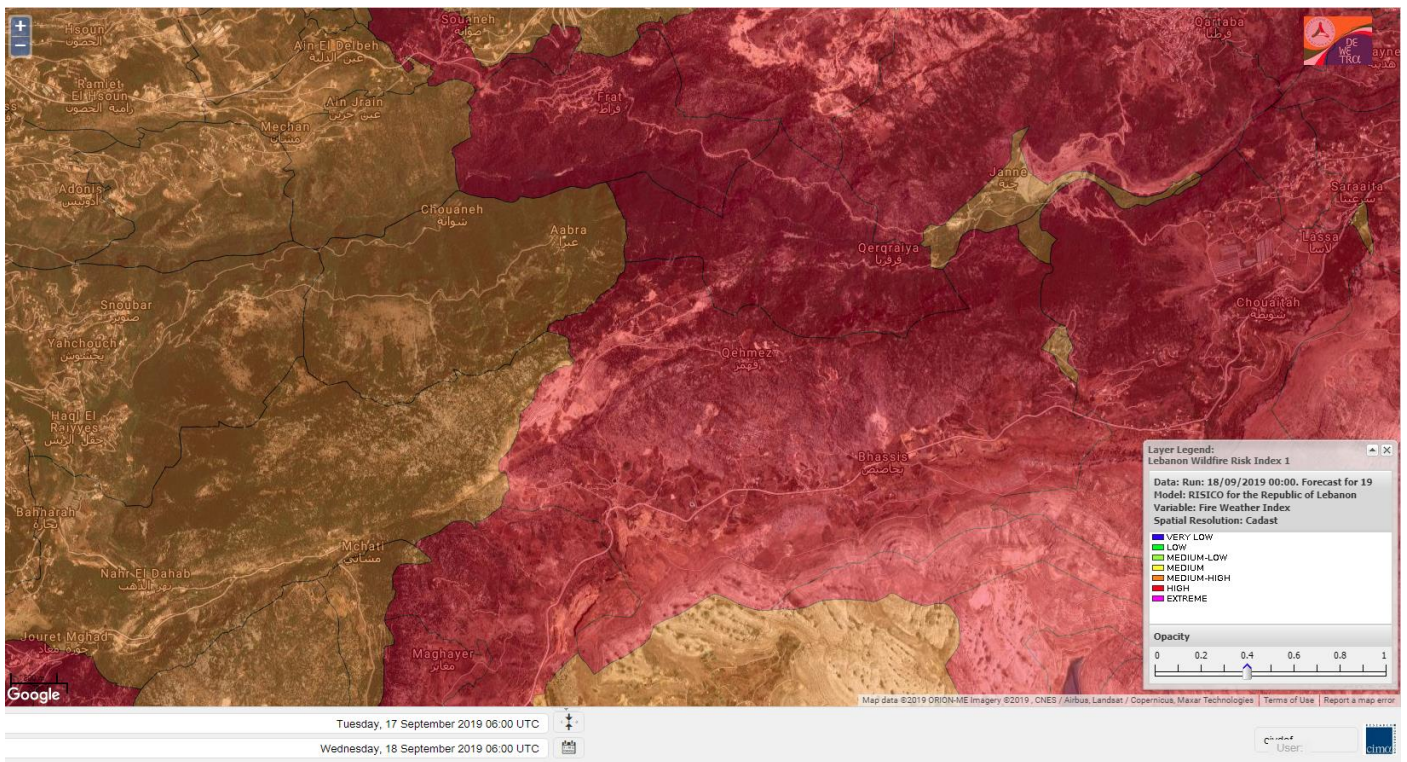

Jabal Moussa Reserve Forecast for 20 September 2019

Beirut, Lebanon

28° ACHRAFIEH, RIZK STATION | CHANGE

TODAY HOURLY **10-DAY** CALENDAR HISTORY WUNDERMAP

Nord

Koura

Municipality	18-Sep	19-Sep	20-Sep	Municipality	18-Sep	19-Sep	20-Sep	Municipality	18-Sep	19-Sep	20-Sep
Aaba	MH	M	M	Afsaddiq	MH	M	M	Ain Ekriane	MH	M	M
Amioun	MH	M	M	Anfeh	MH	M	M	Badbhoun	MH	M	M
Barghoun	MH	M	M	Barsa	MH	M	M	Batroumine	MH	M	M
Bdebba	MH	M	M	Bechmizine	MH	M	M	Bednaye El-Koura	H	M	M
Bhabbouch El-Koura	MH	M	M	Bkeftine	MH	M	M	Bnehran	MH	MH	M
Bqaiia El-Koura	MH	M	M	Bsarma	MH	M	M	Btaaboura	MH	M	M
Bttram	MH	M	M	Btouratij	MH	M	M	Bziza	MH	M	M
Dar Beechtar	MH	M	M	Dar Chmezzine	MH	M	M	Deddeh	MH	M	M
Deir El-Balamand	MH	MH	M	Fih	MH	M	M	Hraiche	MH	M	M
Ijdaabrine	MH	MH	M	Kaftoun	MH	M	M	Kefraya El-Koura	MH	M	M
Kfarakka	MH	M	M	Kfarhata	MH	MH	M	Kfarhazir	MH	M	M
Kfarkahel	MH	M	M	Kfarsaroun	MH	M	M	Kosba	MH	M	M
Mejdel el-Koura	MH	MH	M	Nakhle	MH	M	M	Qalhat	MH	MH	M
Ras Masqa	MH	M	M	Rechdibbine	MH	MH	M	Zakroun	MH	M	M
Zgharta El-Mtaouile	MH	MH	M								