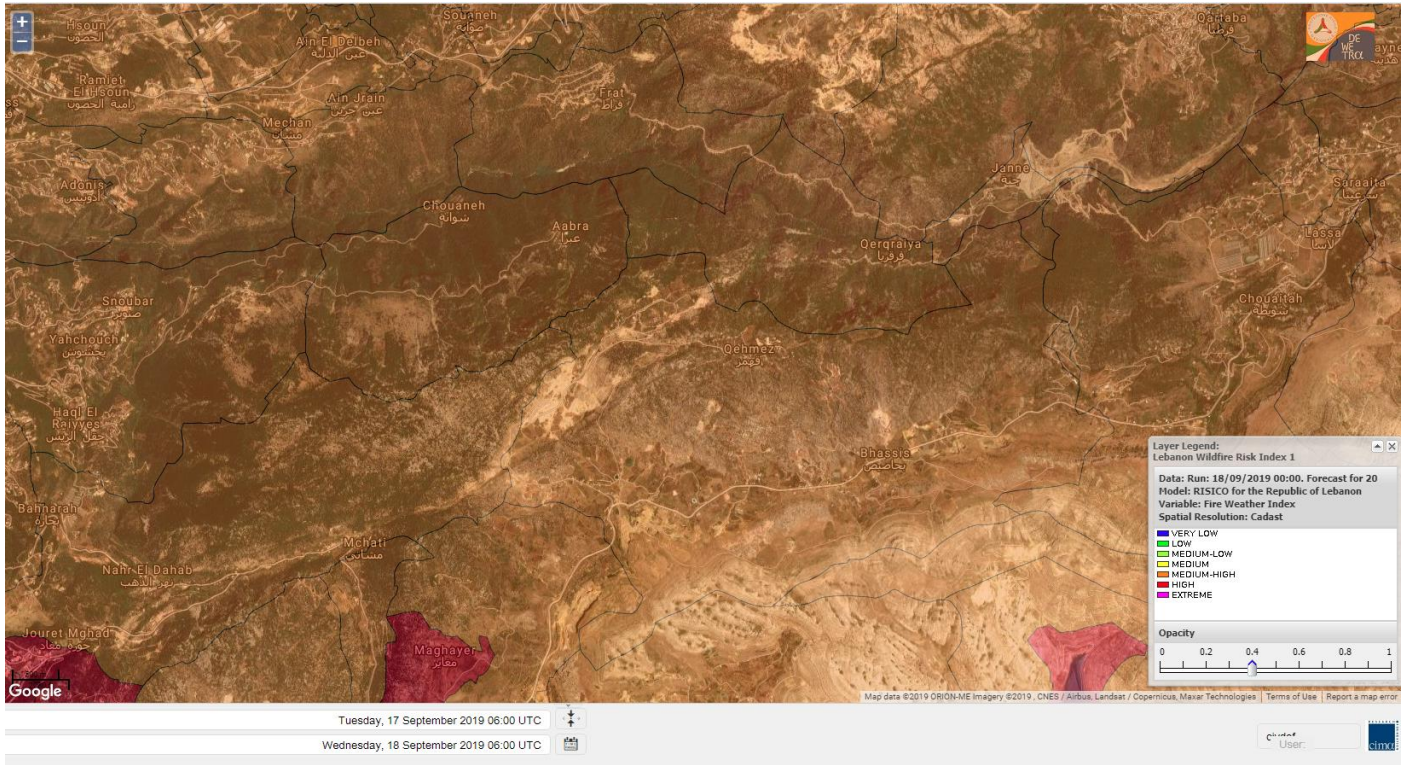

Jabal Moussa Reserve Forecast for 20 September 2019

Beirut, Lebanon

28° ACHRAFIEH, RIZK STATION | CHANGE

TODAY HOURLY **10-DAY** CALENDAR HISTORY WUNDERMAP

Nord

Koura

Municipality	18-Sep	19-Sep	20-Sep	Municipality	18-Sep	19-Sep	20-Sep	Municipality	18-Sep	19-Sep	20-Sep
Aaba	MH	M	M	Afsaddiq	MH	M	M	Ain Ekriane	MH	M	M
Amioun	MH	M	M	Anfeh	MH	M	M	Badbhoun	MH	M	M
Barghoun	MH	M	M	Barsa	MH	M	M	Batroumine	MH	M	M
Bdebba	MH	M	M	Bechmizine	MH	M	M	Bednaye El-Koura	H	M	M
Bhabbouch El-Koura	MH	M	M	Bkeftine	MH	M	M	Bnehran	MH	MH	M
Bqaiia El-Koura	MH	M	M	Bsarma	MH	M	M	Btaaboura	MH	M	M
Bttram	MH	M	M	Btouratij	MH	M	M	Bziza	MH	M	M
Dar Beechtar	MH	M	M	Dar Chmezzine	MH	M	M	Deddeh	MH	M	M
Deir El-Balamand	MH	MH	M	Fih	MH	M	M	Hraiche	MH	M	M
Ijdaabrine	MH	MH	M	Kaftoun	MH	M	M	Kefraya El-Koura	MH	M	M
Kfarakka	MH	M	M	Kfarhata	MH	MH	M	Kfarhazir	MH	M	M
Kfarkahel	MH	M	M	Kfarsaroun	MH	M	M	Kosba	MH	M	M
Mejdel el-Koura	MH	MH	M	Nakhle	MH	M	M	Qalhat	MH	MH	M
Ras Masqa	MH	M	M	Rechdibbine	MH	MH	M	Zakroun	MH	M	M
Zgharta El-Mtaouile	MH	MH	M								