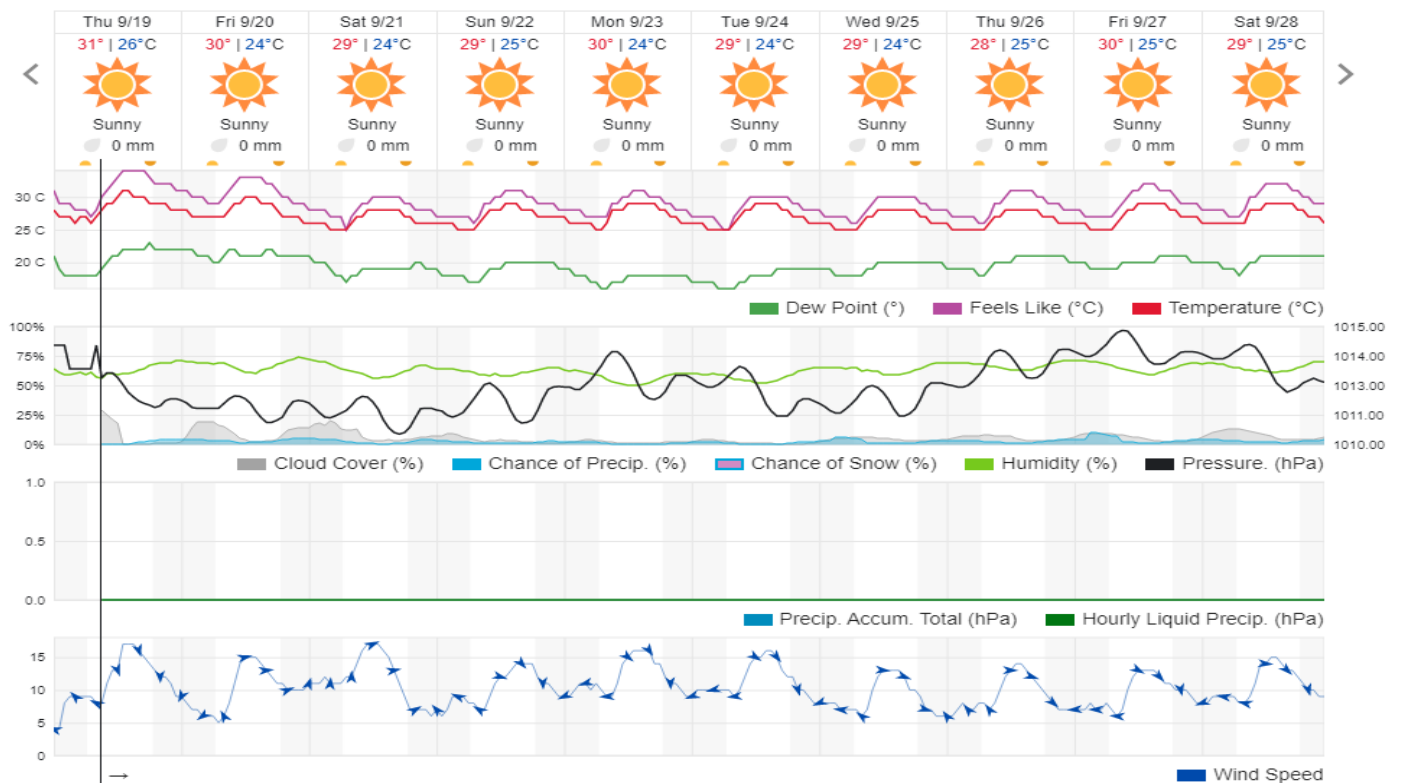

Jabal Moussa Reserve Forecast for 21 September 2019

Beirut, Lebanon

28° ACHRAFIEH, RIZK STATION | CHANGE

TODAY HOURLY 10-DAY CALENDAR HISTORY WUNDERMAP

Customize

Nord

Koura

Municipality	19-Sep	20-Sep	21-Sep	Municipality	19-Sep	20-Sep	21-Sep	Municipality	19-Sep	20-Sep	21-Sep
Aaba	MH	M	M	Afsaddiq	MH	M	M	Ain Ekriane	MH	M	M
Amioun	MH	M	M	Anfeh	M	M	M	Badbhoun	M	M	M
Barghoun	MH	M	M	Barsa	M	M	M	Batroumine	M	M	M
Bdebba	M	M	M	Bechmizine	MH	M	M	Bednaye El-Koura	MH	M	M
Bhabbouch El-Koura	MH	M	M	Bkeftine	M	M	M	Bnehran	MH	MH	M
Bqaiia El-Koura	M	M	M	Bsarma	MH	M	M	Btaaboura	MH	M	M
Bterram	MH	M	M	Btouratij	M	M	M	Bziza	MH	M	M
Dar Beechtar	MH	M	M	Dar Chmezzine	MH	M	M	Deddeh	M	M	M
Deir El-Balamand	MH	M	M	Fih	M	M	M	Hraiche	M	M	M
Ijdaabrine	MH	M	M	Kaftoun	MH	M	M	Kefraya El-Koura	M	M	M
Kfarakka	MH	M	M	Kfarhata	MH	M	M	Kfarhazir	MH	M	M
Kfarkahel	M	M	M	Kfarsaroun	MH	M	M	Kosba	MH	M	M
Mejdel el-Koura	MH	MH	M	Nakhle	M	M	M	Qalhat	MH	M	M
Ras Masqa	M	M	M	Rechdibbine	MH	M	M	Zakroun	M	M	M
Zgharta El-Mtaouile	MH	MH	M								