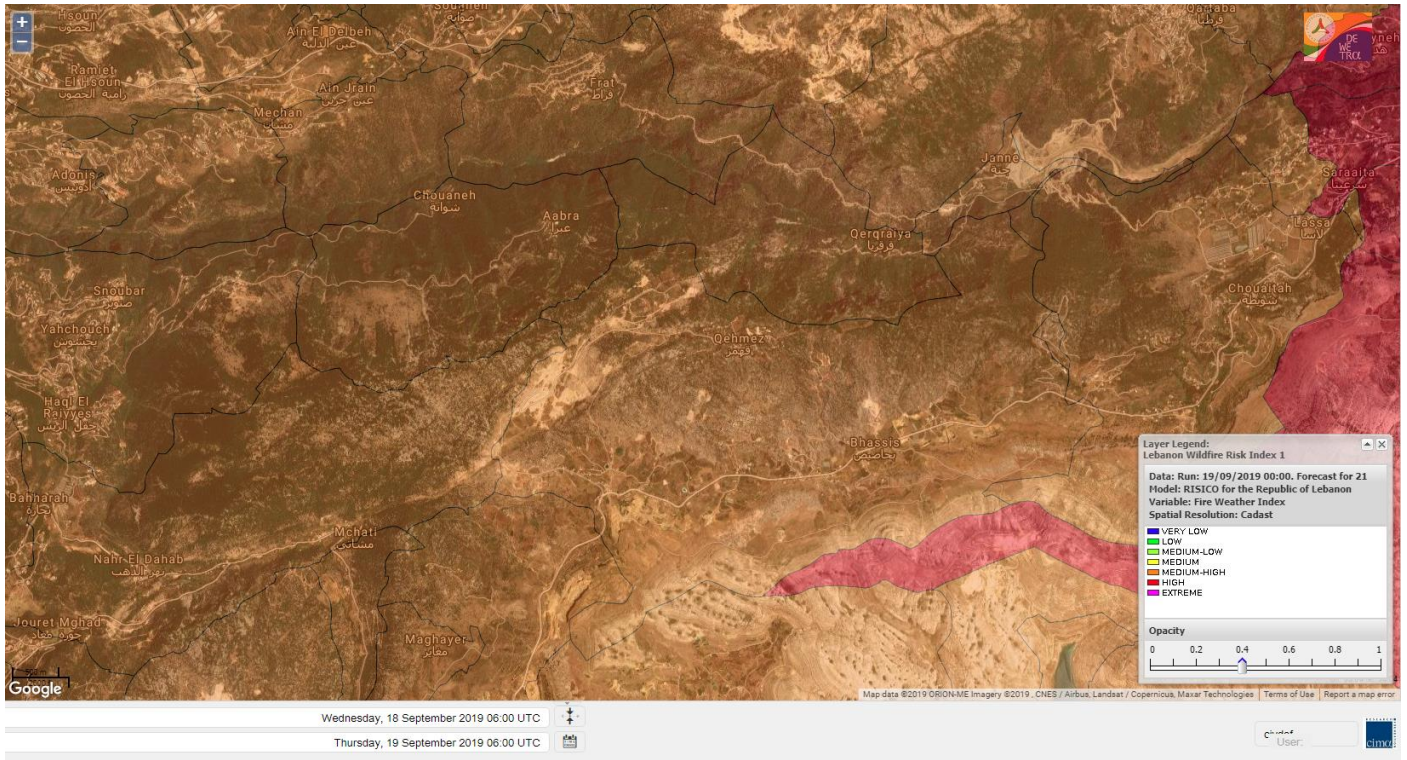

Jabal Moussa Reserve Forecast for 21 September 2019

Beirut, Lebanon

28° ACHRAFIEH, RIZK STATION | CHANGE

TODAY HOURLY 10-DAY CALENDAR HISTORY WUNDERMAP

Customize

Nord

Koura

Municipality	19-Sep	20-Sep	21-Sep	Municipality	19-Sep	20-Sep	21-Sep	Municipality	19-Sep	20-Sep	21-Sep
Aaba	MH	M	M	Afsaddiq	MH	M	M	Ain Ekriane	MH	M	M
Amioun	MH	M	M	Anfeh	M	M	M	Badbhoun	M	M	M
Barghoun	MH	M	M	Barsa	M	M	M	Batroumine	M	M	M
Bdebba	M	M	M	Bechmizine	MH	M	M	Bednaye El-Koura	MH	M	M
Bhabbouch El-Koura	MH	M	M	Bkeftine	M	M	M	Bnehran	MH	MH	M
Bqaiia El-Koura	M	M	M	Bsarma	MH	M	M	Btaaboura	MH	M	M
Bterram	MH	M	M	Btouratij	M	M	M	Bziza	MH	M	M
Dar Beechtar	MH	M	M	Dar Chmezzine	MH	M	M	Deddeh	M	M	M
Deir El-Balamand	MH	M	M	Fih	M	M	M	Hraiche	M	M	M
Ijdaabrine	MH	M	M	Kaftoun	MH	M	M	Kefraya El-Koura	M	M	M
Kfarakka	MH	M	M	Kfarhata	MH	M	M	Kfarhazir	MH	M	M
Kfarkahel	M	M	M	Kfarsaroun	MH	M	M	Kosba	MH	M	M
Mejdel el-Koura	MH	MH	M	Nakhle	M	M	M	Qalhat	MH	M	M
Ras Masqa	M	M	M	Rechdibbine	MH	M	M	Zakroun	M	M	M
Zgharta El-Mtaouile	MH	MH	M								