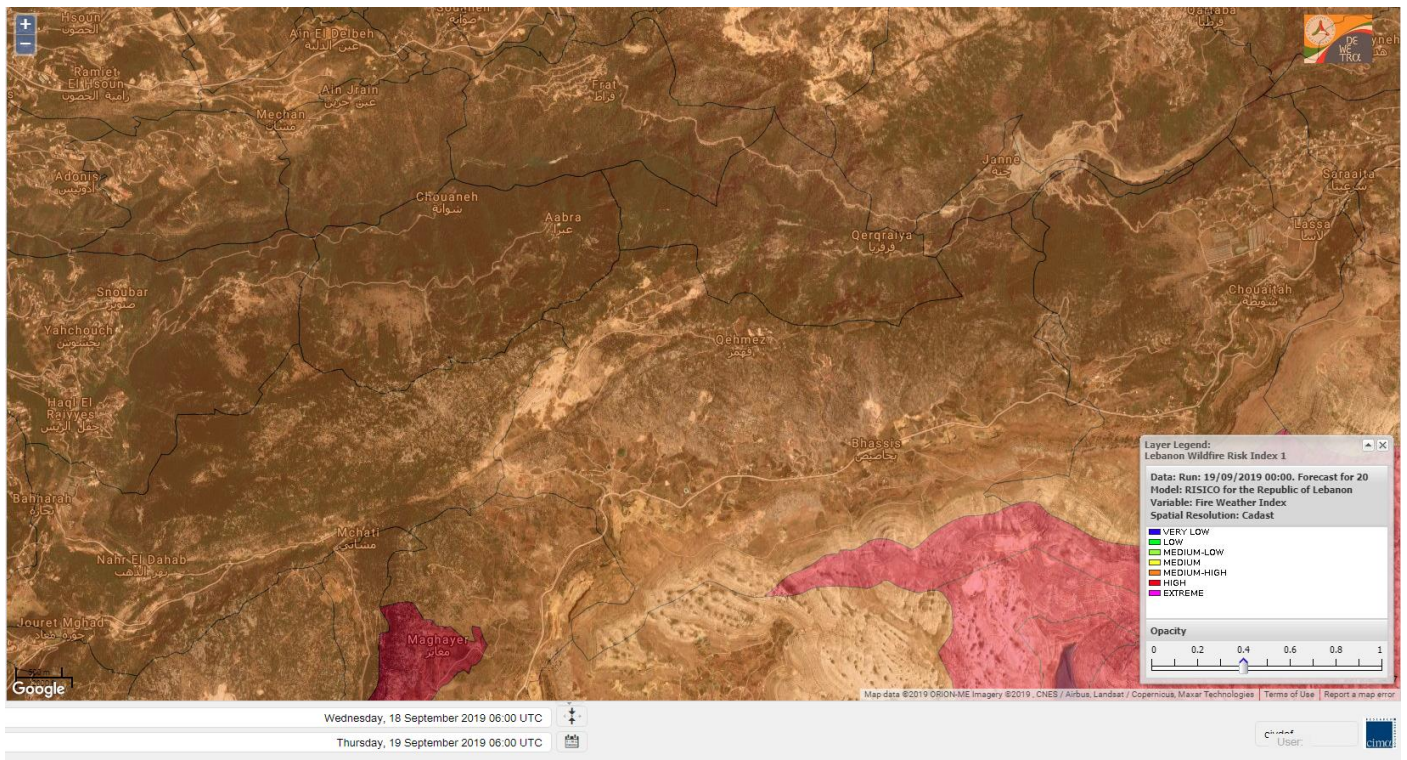

Jabal Moussa Reserve Forecast for 21 September 2019

Beirut, Lebanon

28° ACHRAFIEH, RIZK STATION | CHANGE

TODAY HOURLY 10-DAY CALENDAR HISTORY WUNDERMAP

Customize

Nord

Koura

Municipality	19-Sep	20-Sep	21-Sep	Municipality	19-Sep	20-Sep	21-Sep	Municipality	19-Sep	20-Sep	21-Sep
Aaba	MH	M	M	Afsaddiq	MH	M	M	Ain Ekriane	MH	M	M
Amioun	MH	M	M	Anfeh	M	M	M	Badbhoun	M	M	M
Barghoun	MH	M	M	Barsa	M	M	M	Batroumine	M	M	M
Bdebba	M	M	M	Bechmizine	MH	M	M	Bednaye El-Koura	MH	M	M
Bhabbouch El-Koura	MH	M	M	Bkeftine	M	M	M	Bnehran	MH	MH	M
Bqaiia El-Koura	M	M	M	Bsarma	MH	M	M	Btaaboura	MH	M	M
Bterram	MH	M	M	Btouratij	M	M	M	Bziza	MH	M	M
Dar Beechtar	MH	M	M	Dar Chmezzine	MH	M	M	Deddeh	M	M	M
Deir El-Balamand	MH	M	M	Fih	M	M	M	Hraiche	M	M	M
Ijdaabrine	MH	M	M	Kaftoun	MH	M	M	Kefraya El-Koura	M	M	M
Kfarakka	MH	M	M	Kfarhata	MH	M	M	Kfarhazir	MH	M	M
Kfarkahel	M	M	M	Kfarsaroun	MH	M	M	Kosba	MH	M	M
Mejdel el-Koura	MH	MH	M	Nakhle	M	M	M	Qalhat	MH	M	M
Ras Masqa	M	M	M	Rechdibbine	MH	M	M	Zakroun	M	M	M
Zgharta El-Mtaouile	MH	MH	M								