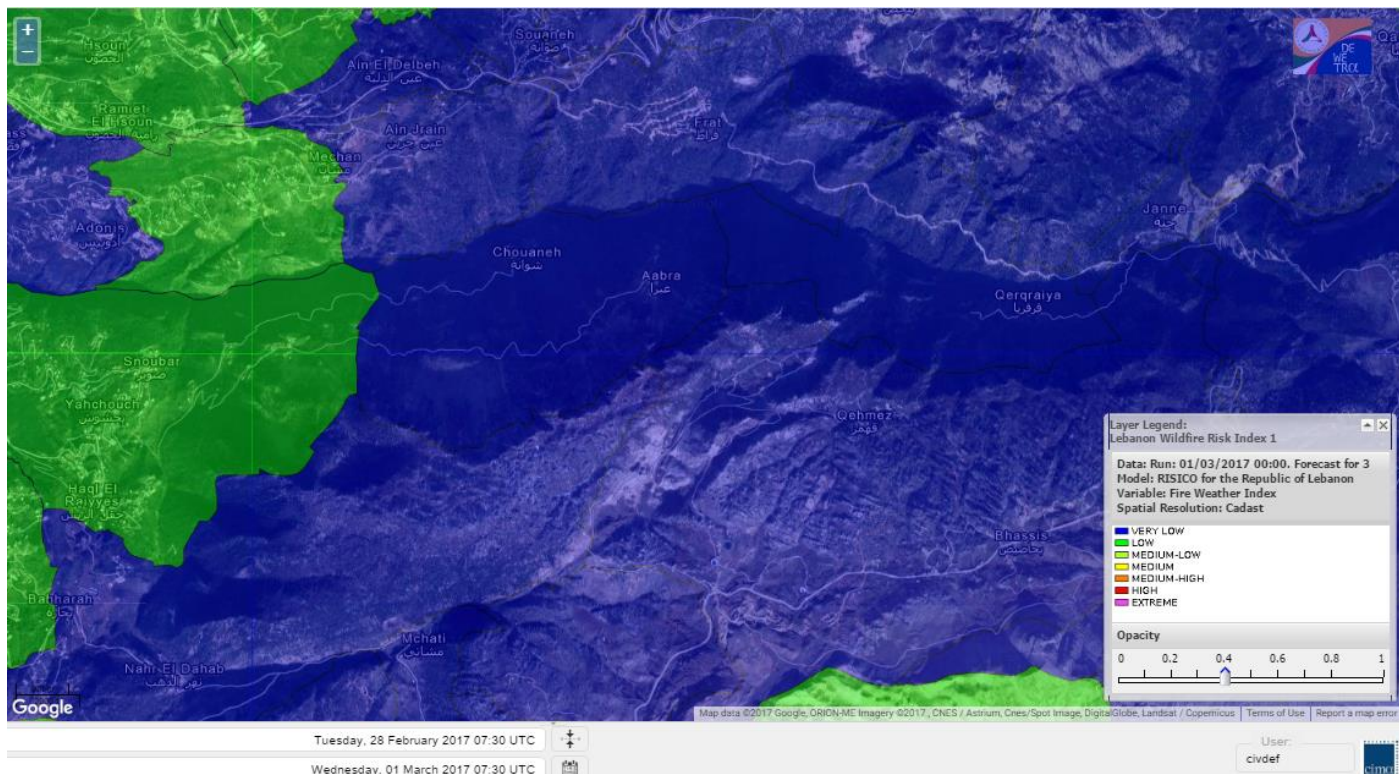

Nord

Koura

Municipality	01-Mar	02-Mar	03-Mar	Municipality	01-Mar	02-Mar	03-Mar	Municipality	01-Mar	02-Mar	03-Mar
Aaba	M	M	M	Afsaddiq	M	M	M	Ain Ekriane	M	M	M
Amioun	M	M	M	Anfeh	M	M	L	Badbhoun	M	M	M
Barghoun	M	M	M	Barsa	M	M	M	Batroumine	M	M	M
Bdebba	M	M	M	Bechmizzine	M	M	M	Bednaye El-Koura	M	M	L
Bhabbouch El-Koura	M	M	M	Bkeftine	M	M	M	Bnehran	M	M	M
Bqaiia El-Koura	M	M	M	Bsarma	M	M	M	Btaaboura	M	M	M
Bttram	M	M	M	Btouratij	M	M	M	Bziza	M	M	M
Dar Beehtar	M	M	M	Dar Chmezzine	M	M	M	Deddeh	M	M	M
Deir El-Balamand	M	M	ML	Fih	M	M	M	Hraiche	M	M	ML
Ijdaabrine	M	M	L	Kaftoun	M	M	M	Kefraya El-Koura	M	M	L
Kfarakka	M	M	M	Kfarhata	M	M	L	Kfarhazir	M	M	M
Kfarkahel	M	M	M	Kfarsaroun	M	M	M	Kosba	M	M	M
Mejdel el-Koura	ML	M	ML	Nakhle	M	M	M	Qalhat	M	M	ML
Ras Masqa	M	M	M	Rechdibbine	M	M	M	Zakroun	M	M	ML
Zgharta El-Mtaouile	ML	M	ML								