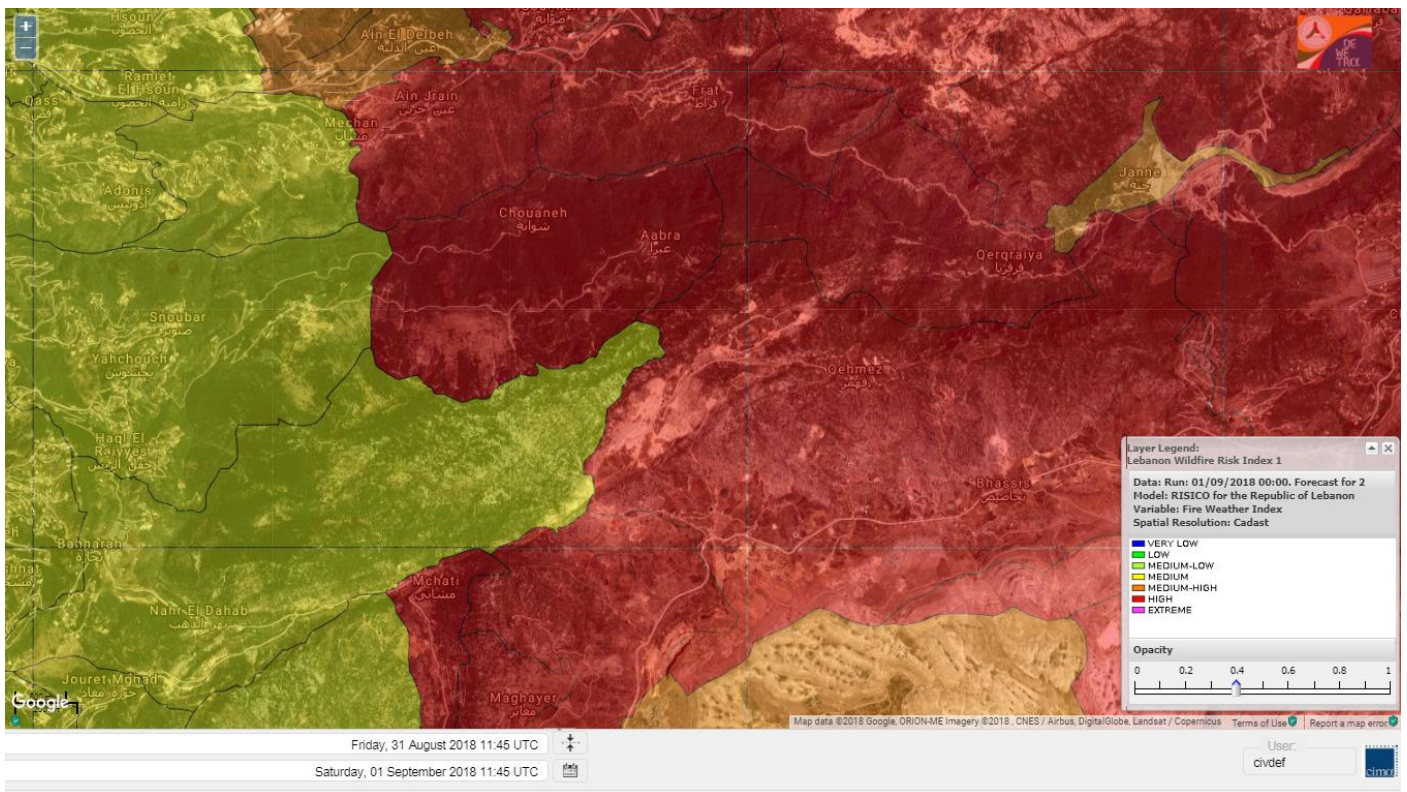

Jabal Moussa Reserve Forecast for 3 Sep 2018

Nord

Koura

Municipality	01-Sep	02-Sep	03-Sep	Municipality	01-Sep	02-Sep	03-Sep	Municipality	01-Sep	02-Sep	03-Sep
Aaba	M	MH	MH	Afsaddiq	M	MH	MH	Ain Ekrine	MH	MH	MH
Amioun	MH	MH	MH	Anfeh	M	M	M	Badbhoun	MH	MH	MH
Barghoun	MH	MH	MH	Barsa	M	H	H	Batroumine	M	MH	MH
Bdebba	M	MH	MH	Bechmizine	M	MH	MH	Bednaye El-Koura	M	M	M
Bhabbouch El-Koura	MH	MH	MH	Bkeftine	M	H	MH	Bnehran	MH	MH	MH
Bqaiia El-Koura	M	MH	MH	Bsarma	M	MH	MH	Btaaboura	MH	MH	MH
Bttram	M	MH	MH	Btouratij	M	MH	MH	Bziza	MH	MH	MH
Dar Beechtar	MH	MH	MH	Dar Chmezzine	MH	MH	MH	Deddeh	M	H	H
Deir El-Balamand	MH	MH	MH	Fih	MH	MH	MH	Hraiche	MH	M	M
Ijdaabrine	M	M	M	Kaftoun	MH	MH	MH	Kefraya El-Koura	M	M	M
Kfarakka	M	MH	MH	Kfarhata	MH	M	M	Kfarhazir	MH	M	M
Kfarkahel	M	MH	MH	Kfarsaroun	MH	MH	MH	Kosba	M	MH	MH
Mejdel el-Koura	H	MH	MH	Nakhle	M	MH	MH	Qalhat	MH	MH	MH
Ras Masqa	M	H	H	Rechdibbine	MH	MH	MH	Zakroun	MH	M	M
Zgharta El-Mtaouile	MH	MH	MH								