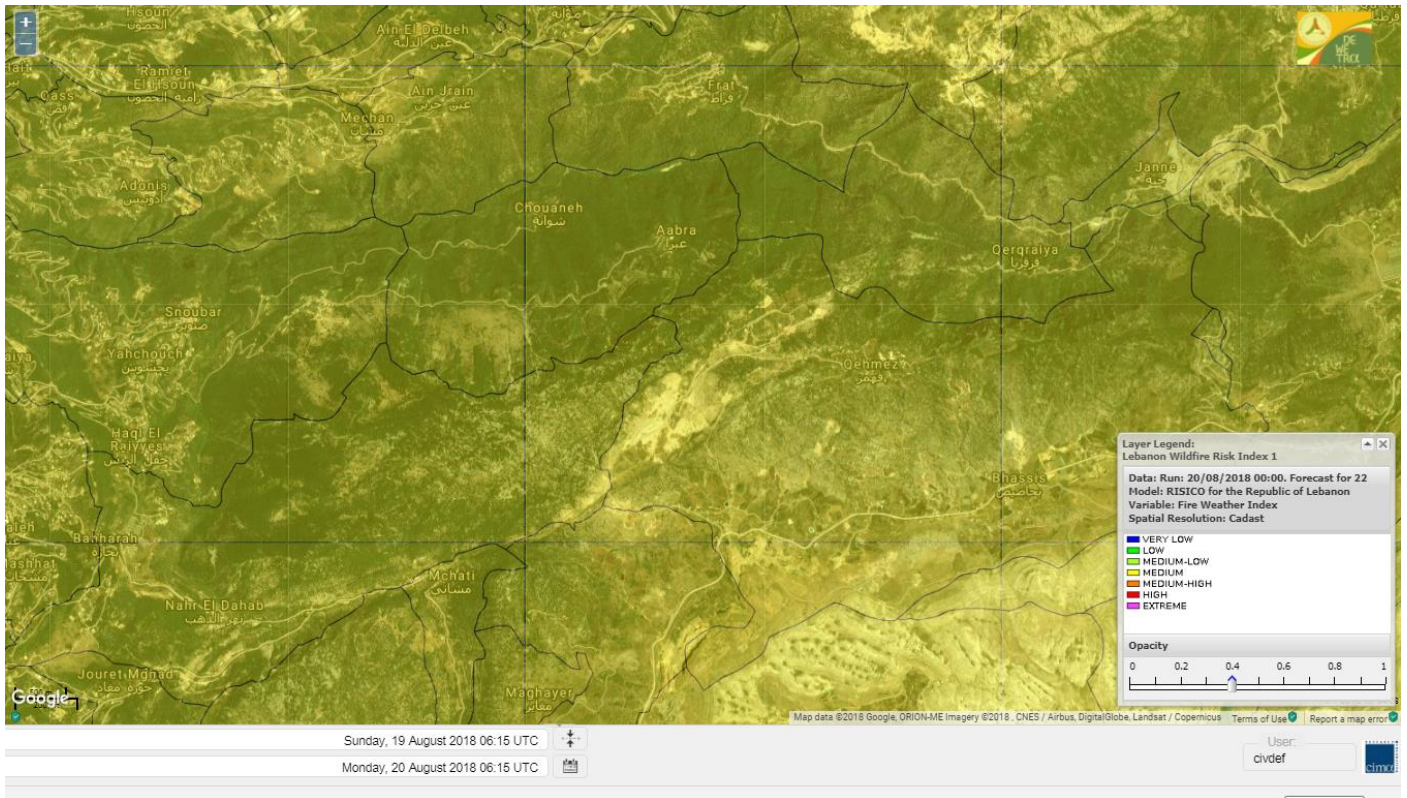

Jabal Moussa Reserve Forecast for 22 Aug 2018

Nord

Koura

Municipality	20-Aug	21-Aug	22-Aug	Municipality	20-Aug	21-Aug	22-Aug	Municipality	20-Aug	21-Aug	22-Aug
Aaba	M	M	M	Afsaddiq	M	M	M	Ain Ekryne	M	M	M
Amioun	M	M	M	Anfeh	M	M	M	Badbhoun	M	M	M
Barghoun	M	M	M	Barsa	M	M	M	Batroumine	M	M	M
Bdebba	M	M	M	Bechmizine	M	M	M	Bednayel El-Koura	M	M	M
Bhabbouch El-Koura	M	M	M	Bkeftine	M	M	M	Bnehran	M	M	M
Bqaiia El-Koura	M	M	M	Bsarma	M	M	M	Btaaboura	M	M	M
Bterram	M	M	M	Btouratij	M	M	M	Bziza	M	M	M
Dar Beechtar	M	M	M	Dar Chmezzine	M	M	M	Deddeh	M	M	M
Deir El-Balamand	M	M	M	Fih	M	M	M	Hraiche	M	M	M
Ijdaabrine	M	M	M	Kaftoun	M	M	M	Kefraya El-Koura	M	M	M
Kfarakka	M	M	M	Kfarhata	M	M	M	Kfarhazir	M	M	M
Kfarkahel	M	M	M	Kfarsaroun	M	M	M	Kosba	M	M	M
Mejdel el-Koura	M	M	M	Nakhle	M	M	M	Qalhat	M	M	M
Ras Masqa	M	M	M	Rechdibbine	M	M	M	Zakroun	M	M	M
Zgharta El-Mtaouile	M	M	M								