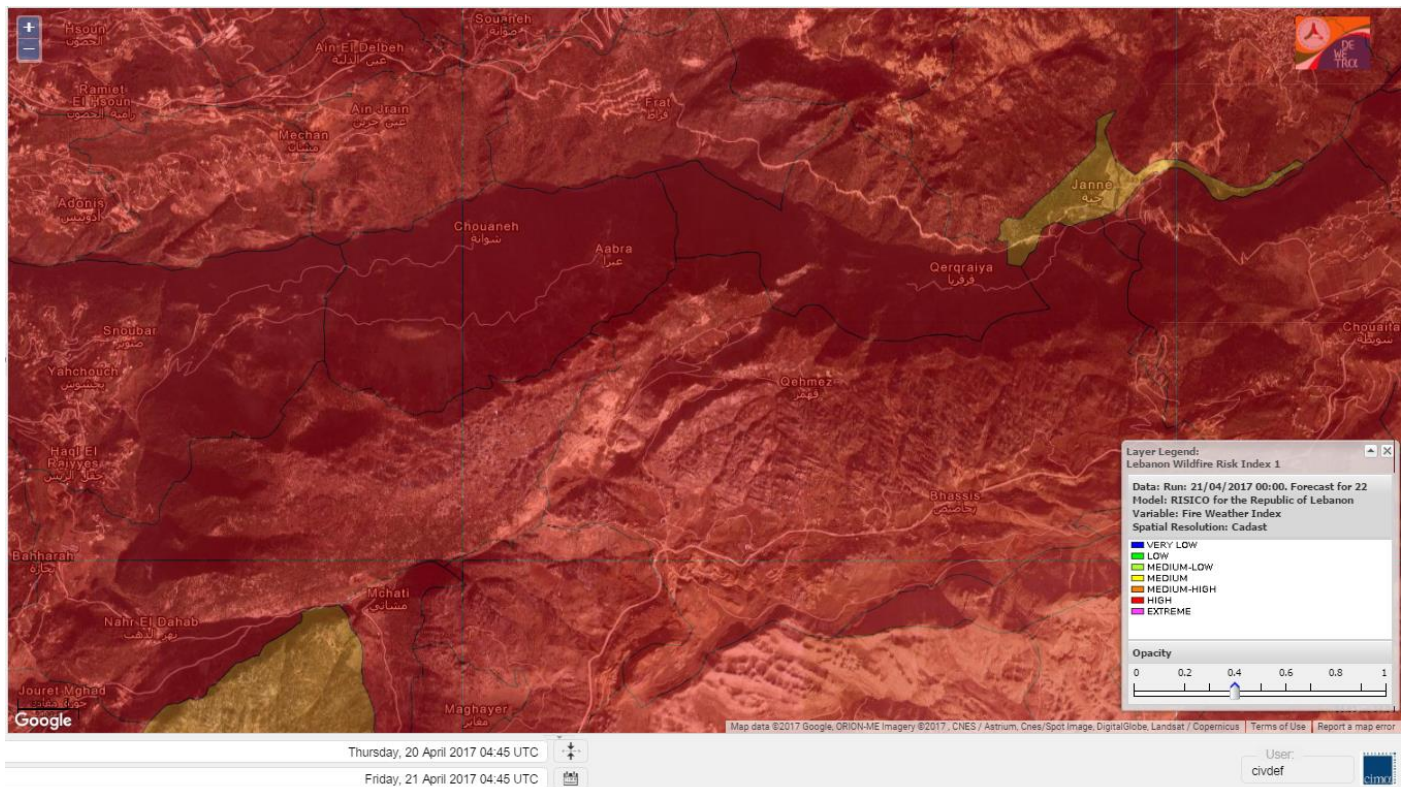

Jabal Moussa Reserve Forecast for 23 April 2017

Nord

Koura

Municipality	21-Apr	22-Apr	23-Apr	Municipality	21-Apr	22-Apr	23-Apr	Municipality	21-Apr	22-Apr	23-Apr
Aaba	M	MH	H	Afsaddiq	M	MH	H	Ain Ekrine	MH	MH	MH
Amioun	MH	MH	H	Anfeh	M	MH	MH	Badbhoun	MH	MH	MH
Barghoun	M	MH	MH	Barsa	M	MH	H	Batroumine	M	MH	H
Bdebba	M	MH	H	Bechmizine	M	MH	H	Bednaye El-Koura	M	MH	MH
Bhabbouch El-Koura	MH	MH	H	Bkeftine	M	MH	H	Bnehran	MH	MH	MH
Bqaiia El-Koura	M	MH	H	Bsarma	M	MH	H	Btaaboura	MH	MH	H
Bttram	M	MH	H	Btouratij	M	MH	H	Bziza	MH	MH	H
Dar Beechtar	MH	H	H	Dar Chmezzine	MH	MH	MH	Deddeh	M	MH	H
Deir El-Balamand	M	MH	H	Fih	M	MH	H	Hraiche	M	MH	H
Ijdaabrine	MH	MH	MH	Kaftoun	MH	MH	H	Kefraya El-Koura	M	MH	M
Kfarakka	M	MH	H	Kfarhata	M	MH	MH	Kfarhazir	MH	MH	MH
Kfarkahel	M	MH	H	Kfarsaroun	MH	MH	H	Kosba	M	MH	H
Mejdel el-Koura	MH	H	H	Nakhle	M	MH	H	Qalhat	M	MH	H
Ras Masqa	M	MH	H	Rechdibbine	MH	MH	MH	Zakroun	M	MH	MH
Zgharta El-Mtaouile	MH	MH	MH								