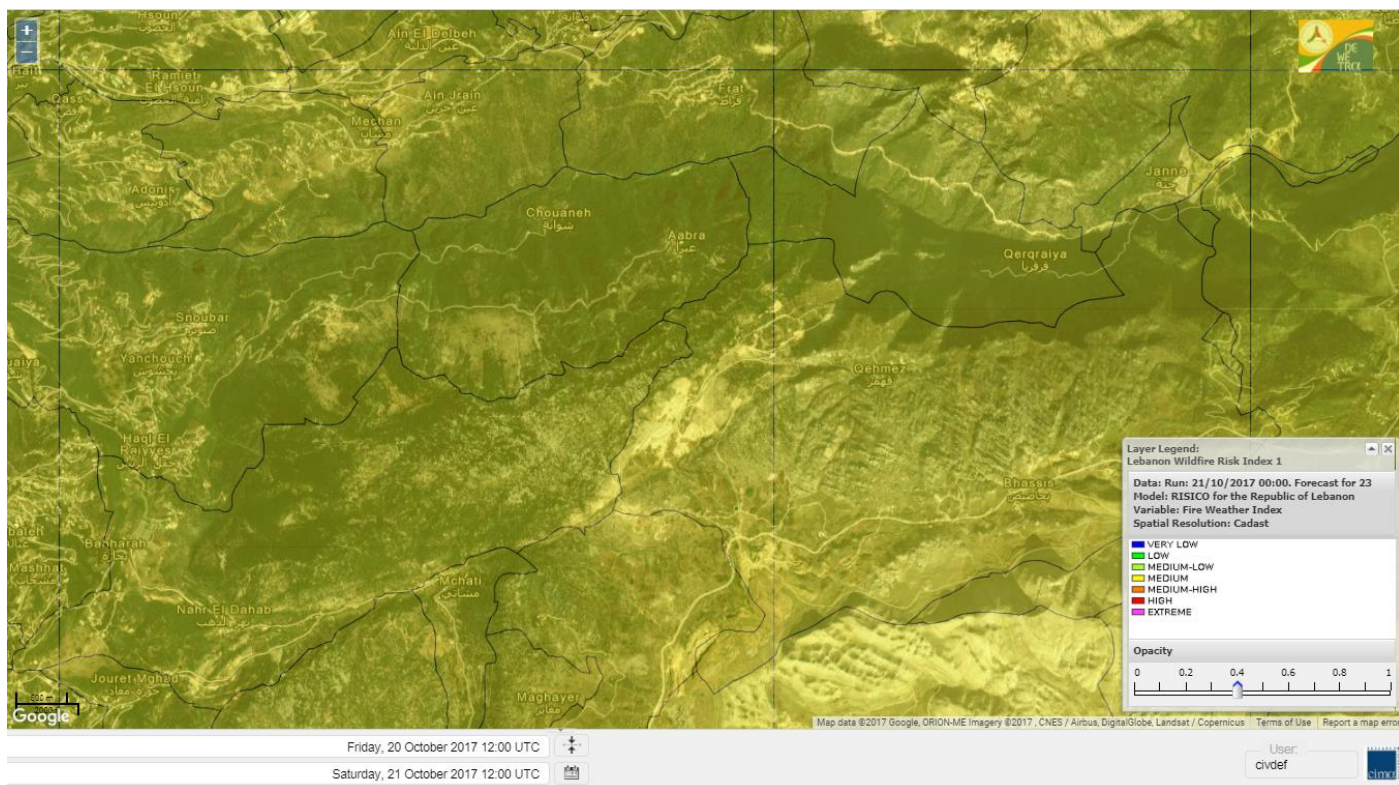

Jabal Moussa Reserve Forecast for 23 Oct 2017

Nord

Koura

Municipality	21-Oct	22-Oct	23-Oct	Municipality	21-Oct	22-Oct	23-Oct	Municipality	21-Oct	22-Oct	23-Oct
Aaba	M	M	M	Afsaddiq	M	M	M	Ain Ekriane	M	M	M
Amioun	M	M	M	Anfeh	M	M	M	Badbhoun	M	M	M
Barghoun	M	M	M	Barsa	M	M	M	Batroumine	M	M	M
Bdebba	M	M	M	Bechmizzine	M	M	M	Bednaye El-Koura	M	M	M
Bhabbouch El-Koura	M	M	M	Bkeftine	M	M	M	Bnehran	M	M	M
Bqaiia El-Koura	M	M	M	Bsarma	M	M	M	Btaaboura	M	M	M
Bterram	M	M	M	Btouratij	M	M	M	Bziza	M	M	M
Dar Beechtar	M	M	M	Dar Chmezzine	M	M	M	Deddeh	M	M	M
Deir El-Balamand	M	M	M	Fih	M	M	M	Hraiche	M	M	M
Ijdaabrine	M	M	M	Kaftoun	M	M	M	Kefraya El-Koura	M	M	M
Kfarakka	M	M	M	Kfarhata	M	M	M	Kfarhazir	M	M	M
Kfarkahel	M	M	M	Kfarsaroun	M	M	M	Kosba	M	M	M
Mejdel el-Koura	M	M	M	Nakhle	M	M	M	Qalhat	M	M	M
Ras Masqa	M	M	M	Rechdibbine	M	M	M	Zakroun	M	M	M
Zgharta El-Mtaouile	M	M	M								