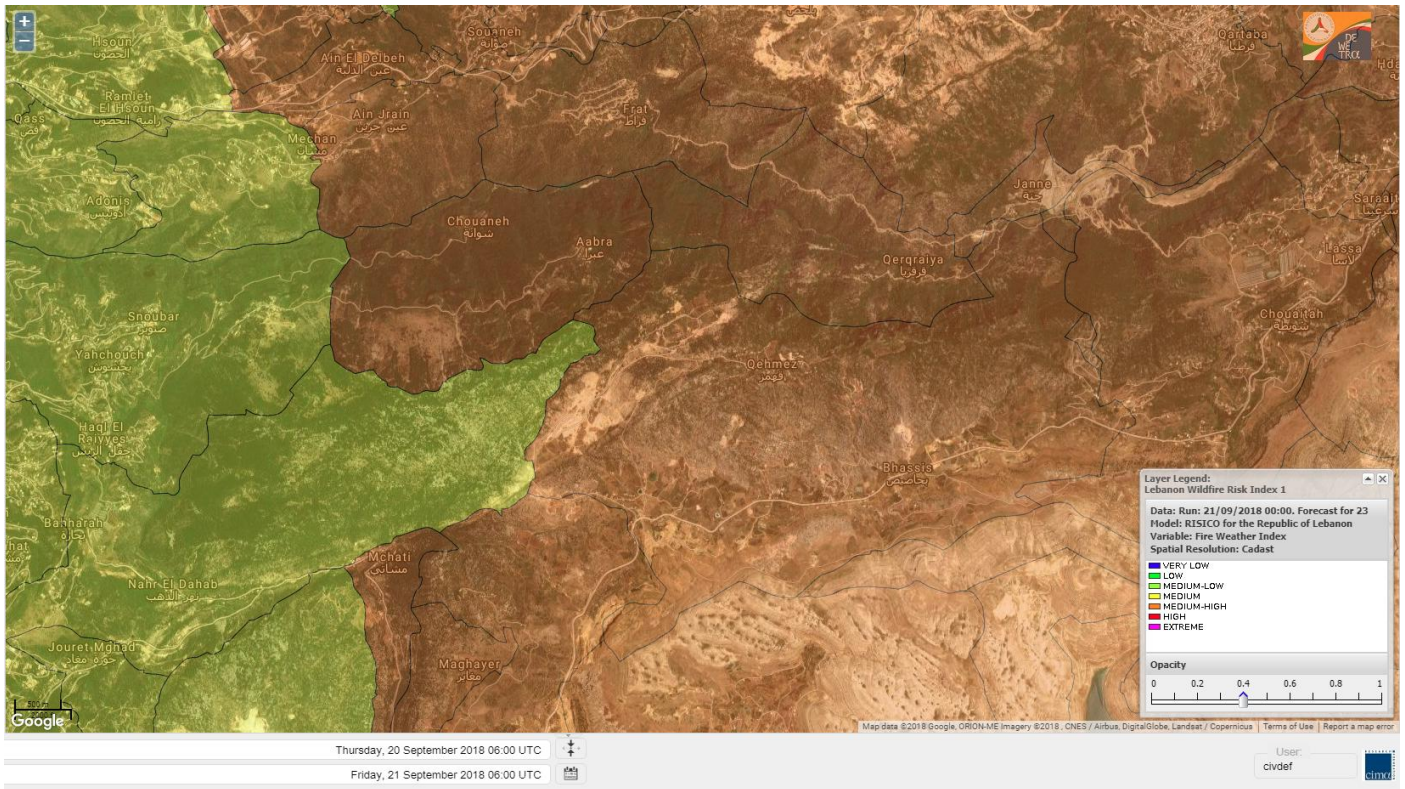

Jabal Moussa Reserve Forecast for 23 SEP 2018

Nord

Koura

Municipality	21-Sep	22-Sep	23-Sep	Municipality	21-Sep	22-Sep	23-Sep	Municipality	21-Sep	22-Sep	23-Sep
Aaba	M	M	MH	Afsaddiq	M	M	MH	Ain Ekrine	M	M	MH
Amioun	M	M	MH	Anfeh	M	M	M	Badbhoun	M	M	MH
Barghoun	M	M	M	Barsa	M	MH	MH	Batroumine	M	MH	MH
Bdebba	M	MH	MH	Bechmizine	M	M	MH	Bednayel El-Koura	M	M	M
Bhabbouch El-Koura	M	M	MH	Bkeftine	M	M	MH	Bnehran	M	M	MH
Bqaiaa El-Koura	M	MH	MH	Bsarma	M	M	MH	Btaaboura	M	M	MH
Bterram	M	M	MH	Btouratij	M	MH	MH	Bziza	M	M	MH
Dar Beehtar	M	M	MH	Dar Chmezzine	M	M	MH	Deddeh	M	MH	MH
Deir El-Balamand	M	MH	MH	Fih	M	M	MH	Hraiche	M	M	MH
Ijdaabrine	M	M	M	Kaftoun	M	M	MH	Kefraya El-Koura	M	M	M
Kfarakka	M	M	MH	Kfarhata	M	M	M	Kfarhazir	M	M	M
Kfarkahel	M	MH	MH	Kfarsaroun	M	M	MH	Kosba	M	M	MH
Mejdel el-Koura	M	M	MH	Nakhle	M	MH	MH	Qalhat	M	MH	MH
Ras Masqa	M	MH	MH	Rechdibbine	M	M	MH	Zakroun	M	M	MH
Zgharta El-Mtaouile	M	M	MH								