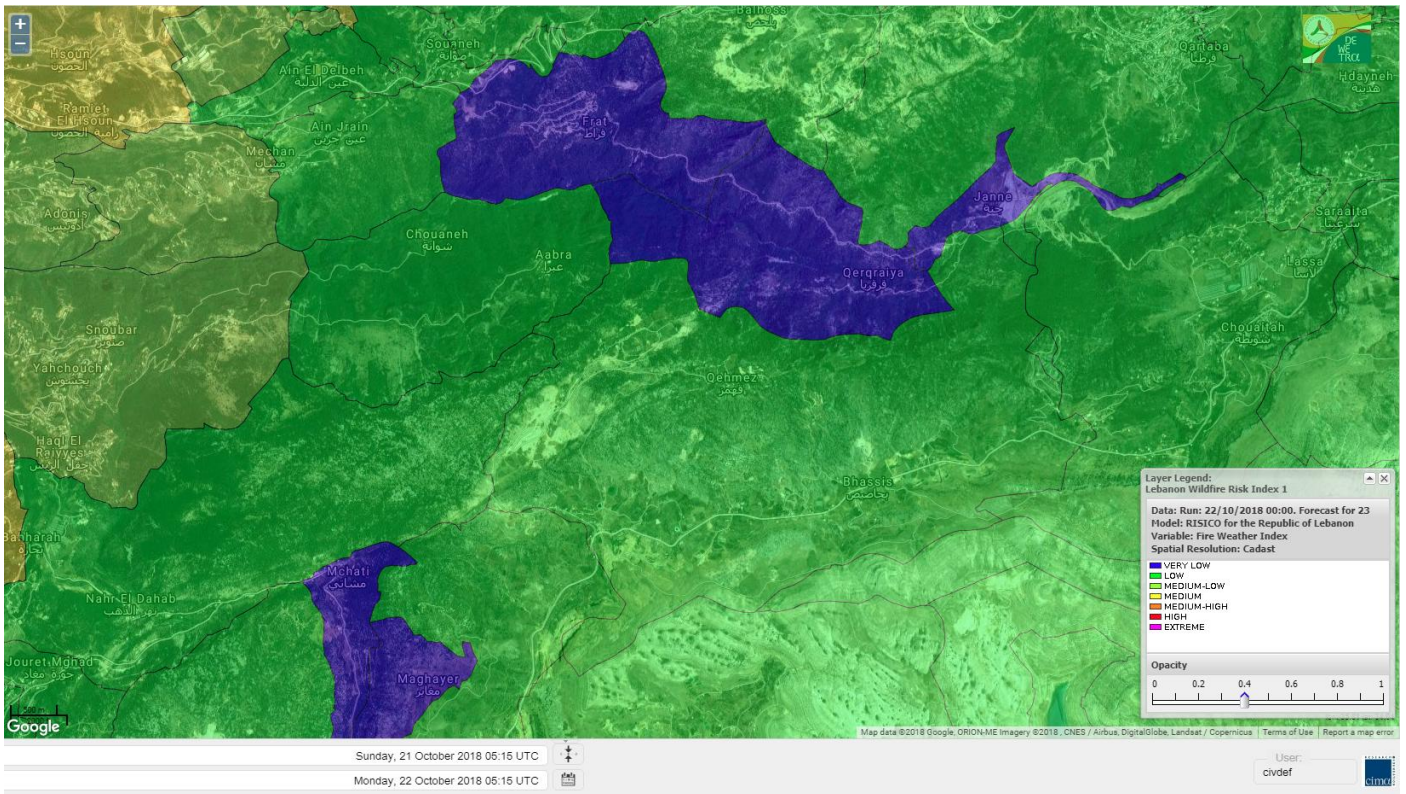

Jabal Moussa Reserve Forecast for 24 OCT 2018

Nord

Koura

Municipality	22-Oct	23-Oct	24-Oct	Municipality	22-Oct	23-Oct	24-Oct	Municipality	22-Oct	23-Oct	24-Oct
Aaba	MH	MH	M	Afsaddiq	MH	MH	M	Ain Ekrine	MH	MH	M
Amioun	MH	MH	M	Anfeh	MH	MH	M	Badbhoun	MH	MH	M
Barghoun	MH	MH	M	Barsa	MH	H	H	Batroumine	MH	MH	MH
Bdebba	MH	MH	MH	Bechmizine	MH	MH	M	Bednayel El-Koura	M	H	M
Bhabbouch El-Koura	M	MH	M	Bkeftine	M	MH	MH	Bnehran	M	MH	M
Bqaiia El-Koura	MH	MH	MH	Bsarma	M	MH	M	Btaaboura	MH	MH	M
Bterram	MH	MH	M	Btouratij	MH	MH	MH	Bziza	MH	MH	M
Dar Beehtar	MH	MH	M	Dar Chmezzine	MH	MH	M	Deddeh	MH	H	H
Deir El-Balamand	M	MH	MH	Fih	MH	MH	M	Hraiche	MH	MH	MH
Ijdaabrine	M	MH	M	Kaftoun	M	MH	M	Kefraya El-Koura	MH	MH	M
Kfarakka	M	MH	M	Kfarhata	M	MH	M	Kfarhazir	MH	MH	M
Kfarkahel	MH	MH	MH	Kfarsaroun	M	MH	M	Kosba	M	MH	M
Mejdel el-Koura	M	M	M	Nakhle	MH	MH	MH	Qalhat	M	MH	MH
Ras Masqa	MH	H	H	Rechdibbine	MH	M	M	Zakroun	MH	MH	MH
Zgharta El-Mtaouile	M	MH	M								