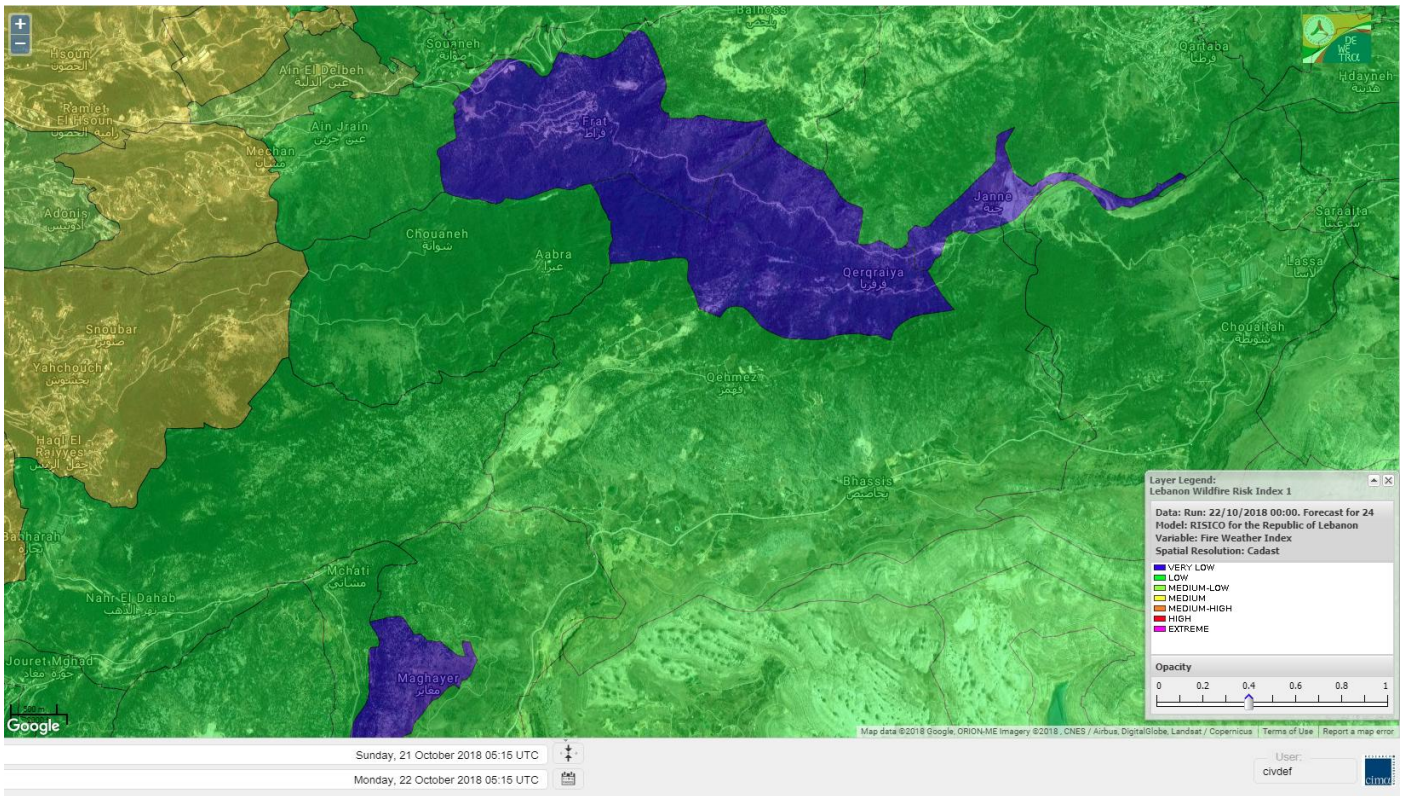

Jabal Moussa Reserve Forecast for 24 OCT 2018

Nord

Koura

Municipality	22-Oct	23-Oct	24-Oct	Municipality	22-Oct	23-Oct	24-Oct	Municipality	22-Oct	23-Oct	24-Oct
Aaba	MH	MH	M	Afsaddiq	MH	MH	M	Ain Ekrine	MH	MH	M
Amioun	MH	MH	M	Anfeh	MH	MH	M	Badbhoun	MH	MH	M
Barghoun	MH	MH	M	Barsa	MH	H	H	Batroumine	MH	MH	MH
Bdebba	MH	MH	MH	Bechmizine	MH	MH	M	Bednayel El-Koura	M	H	M
Bhabbouch El-Koura	M	MH	M	Bkeftine	M	MH	MH	Bnehran	M	MH	M
Bqaiia El-Koura	MH	MH	MH	Bsarma	M	MH	M	Btaaboura	MH	MH	M
Bterram	MH	MH	M	Btouratij	MH	MH	MH	Bziza	MH	MH	M
Dar Beehtar	MH	MH	M	Dar Chmezzine	MH	MH	M	Deddeh	MH	H	H
Deir El-Balamand	M	MH	MH	Fih	MH	MH	M	Hraiche	MH	MH	MH
Ijdaabrine	M	MH	M	Kaftoun	M	MH	M	Kefraya El-Koura	MH	MH	M
Kfarakka	M	MH	M	Kfarhata	M	MH	M	Kfarhazir	MH	MH	M
Kfarkahel	MH	MH	MH	Kfarsaroun	M	MH	M	Kosba	M	MH	M
Mejdel el-Koura	M	M	M	Nakhle	MH	MH	MH	Qalhat	M	MH	MH
Ras Masqa	MH	H	H	Rechdibbine	MH	M	M	Zakroun	MH	MH	MH
Zgharta El-Mtaouile	M	MH	M								