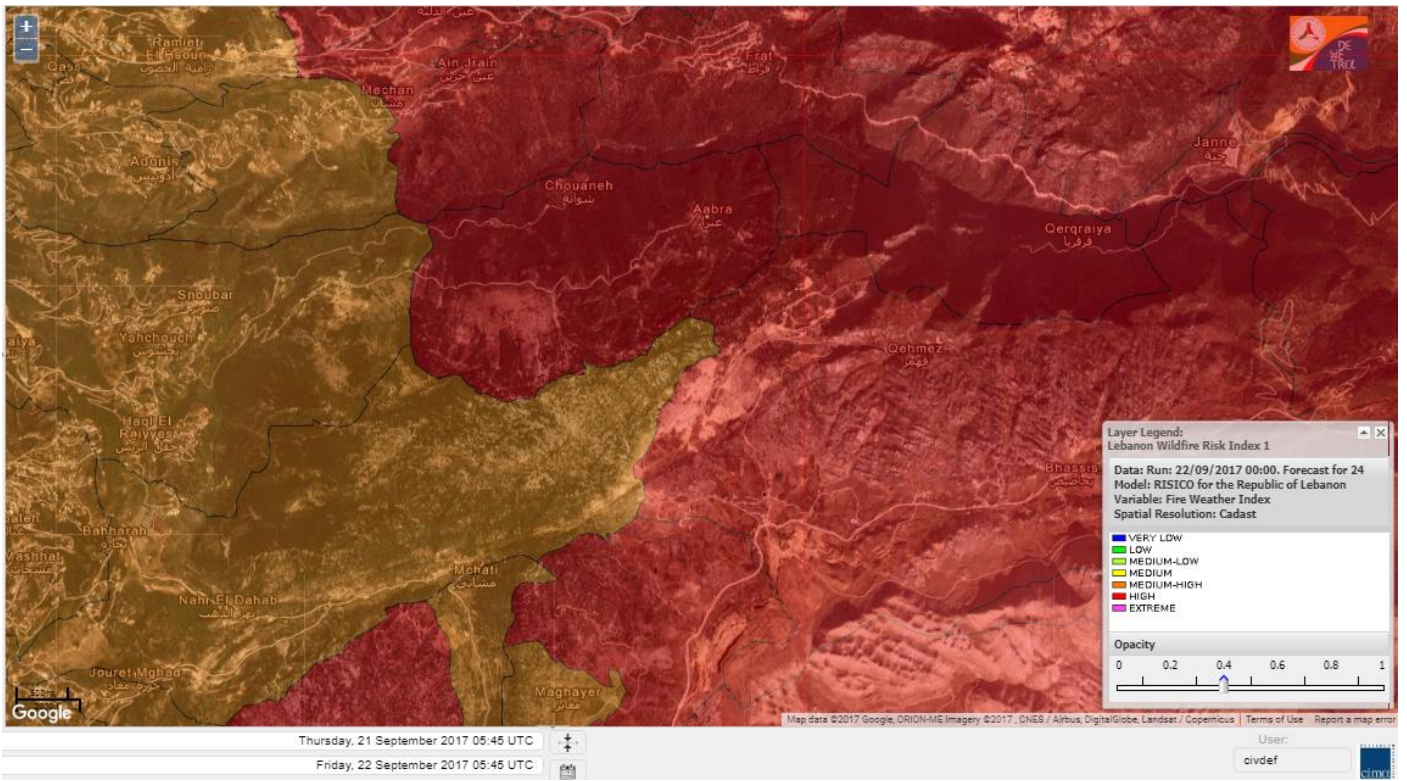

Nord

Koura

Municipality	22-Sep	23-Sep	24-Sep	Municipality	22-Sep	23-Sep	24-Sep	Municipality	22-Sep	23-Sep	24-Sep
Aaba	H	MH	MH	Afsaddiq	H	MH	MH	Ain Ekriane	MH	M	MH
Amioun	H	M	MH	Anfeh	E	H	MH	Badbhoun	H	MH	MH
Barghoun	H	MH	MH	Barsa	H	MH	MH	Batroumine	H	H	MH
Bdebba	H	MH	MH	Bechmizzine	H	MH	MH	Bednaye El-Koura	H	MH	H
Bhabbouch El-Koura	H	M	MH	Bkeftine	H	MH	MH	Bnehran	H	M	MH
Bqaiia El-Koura	H	MH	MH	Bsarma	H	M	MH	Btaaboura	H	M	MH
Bterram	H	MH	MH	Btouratij	H	MH	MH	Bziza	H	M	MH
Dar Beechtar	H	M	MH	Dar Chmezzine	H	M	MH	Deddeh	H	MH	MH
Deir El-Balamand	H	MH	MH	Fih	H	H	H	Hraiche	E	H	MH
Ijdaabrine	H	M	MH	Kaftoun	H	M	MH	Kefraya El-Koura	H	H	MH
Kfarakka	H	M	MH	Kfarhata	H	MH	MH	Kfarhazir	H	M	MH
Kfarkahel	H	MH	MH	Kfarsaroun	H	M	MH	Kosba	H	M	MH
Mejdel el-Koura	H	M	MH	Nakhle	H	MH	MH	Qalhat	E	H	MH
Ras Masqa	MH	MH	MH	Rechdibbine	H	M	MH	Zakroun	H	MH	MH
Zgharta El-Mtaouile	H	M	MH								