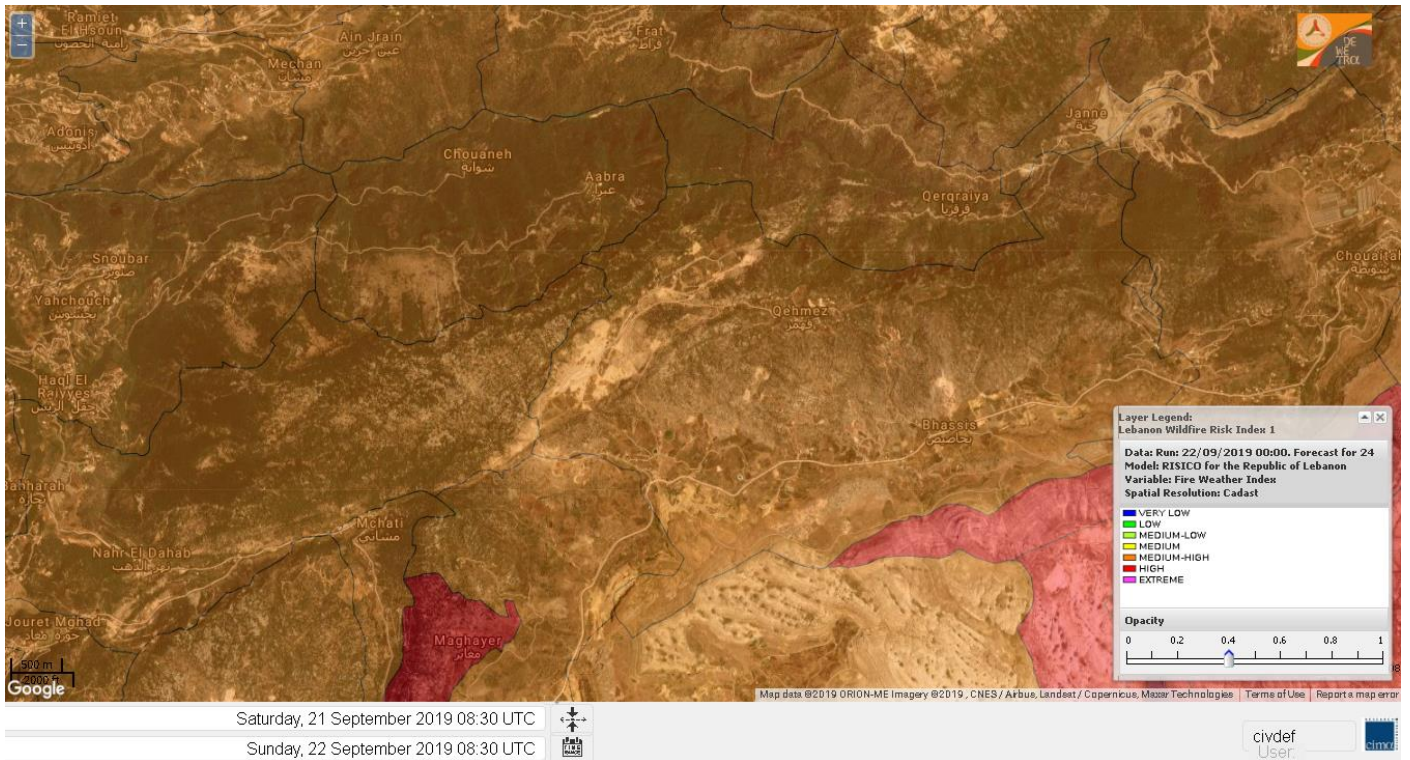

Jabal Moussa Reserve Forecast for 24 September 2019

Beirut, Lebanon

81° ACHRAFIEH, RIZK STATION | CHANGE

Nord

Koura

Municipality	22-Sep	23-Sep	24-Sep	Municipality	22-Sep	23-Sep	24-Sep	Municipality	22-Sep	23-Sep	24-Sep
Aaba	M	M	MH	Afsaddiq	M	M	MH	Ain Ekrine	M	M	MH
Amioun	M	M	MH	Anfeh	M	MH	MH	Badbhoun	M	M	MH
Barghoun	M	M	MH	Barsa	MH	M	H	Batroumine	M	M	MH
Bdebba	M	M	MH	Bechmizzine	M	M	MH	Bednaye El-Koura	M	M	H
Bhabbouch El-Koura	M	M	MH	Bkeftine	M	M	H	Bnehran	M	M	MH
Bqaiia El-Koura	M	M	MH	Bsarma	M	M	MH	Btaaboura	M	M	MH
Bttram	M	M	MH	Btouratij	M	M	MH	Bziza	M	M	MH
Dar Beechtar	M	M	MH	Dar Chmezzine	M	M	MH	Deddeh	M	M	H
Deir El-Balamand	MH	MH	MH	Fih	M	M	MH	Hraiche	MH	MH	MH
Ijdaabrine	MH	MH	MH	Kaftoun	M	M	MH	Kefraya El-Koura	M	M	MH
Kfarakka	M	M	MH	Kfarhata	MH	MH	MH	Kfarhazir	M	M	MH
Kfarkahel	M	M	MH	Kfarsaroun	M	M	MH	Kosba	M	M	MH
Mejdel el-Koura	M	M	MH	Nakhle	MH	M	MH	Qalhat	MH	MH	MH
Ras Masqa	M	M	H	Rechdibbine	M	M	MH	Zakroun	MH	MH	MH
Zgharta El-Mtaouile	M	M	MH								