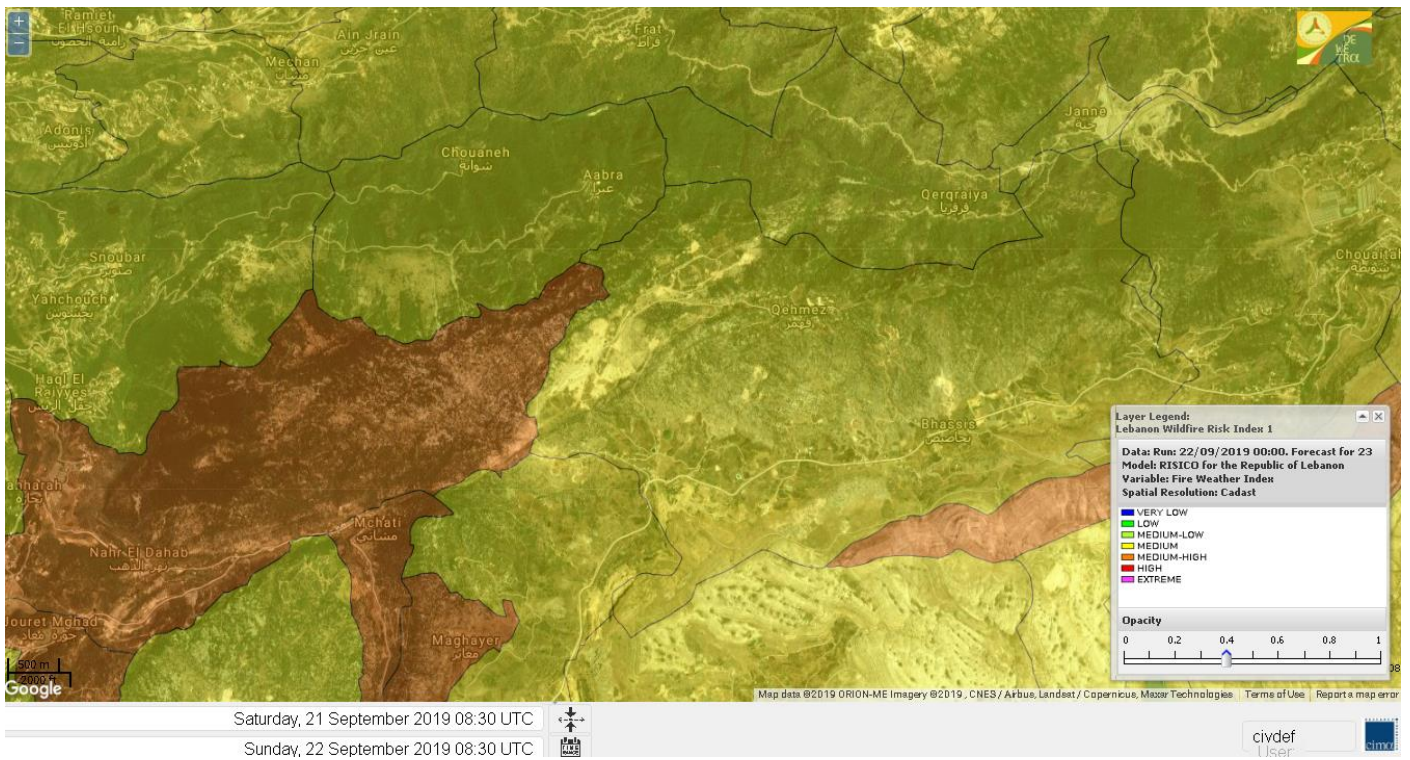

Jabal Moussa Reserve Forecast for 24 September 2019

Beirut, Lebanon

81° ACHRAFIEH, RIZK STATION | CHANGE

Nord

Koura

Municipality	22-Sep	23-Sep	24-Sep	Municipality	22-Sep	23-Sep	24-Sep	Municipality	22-Sep	23-Sep	24-Sep
Aaba	M	M	MH	Afsaddiq	M	M	MH	Ain Ekrine	M	M	MH
Amioun	M	M	MH	Anfeh	M	MH	MH	Badbhoun	M	M	MH
Barghoun	M	M	MH	Barsa	MH	M	H	Batroumine	M	M	MH
Bdebba	M	M	MH	Bechmizzine	M	M	MH	Bednaye El-Koura	M	M	H
Bhabbouch El-Koura	M	M	MH	Bkeftine	M	M	H	Bnehran	M	M	MH
Bqaiia El-Koura	M	M	MH	Bsarma	M	M	MH	Btaaboura	M	M	MH
Bttram	M	M	MH	Btouratij	M	M	MH	Bziza	M	M	MH
Dar Beechtar	M	M	MH	Dar Chmezzine	M	M	MH	Deddeh	M	M	H
Deir El-Balamand	MH	MH	MH	Fih	M	M	MH	Hraiche	MH	MH	MH
Ijdaabrine	MH	MH	MH	Kaftoun	M	M	MH	Kefraya El-Koura	M	M	MH
Kfarakka	M	M	MH	Kfarhata	MH	MH	MH	Kfarhazir	M	M	MH
Kfarkahel	M	M	MH	Kfarsaroun	M	M	MH	Kosba	M	M	MH
Mejdel el-Koura	M	M	MH	Nakhle	MH	M	MH	Qalhat	MH	MH	MH
Ras Masqa	M	M	H	Rechdibbine	M	M	MH	Zakroun	MH	MH	MH
Zgharta El-Mtaouile	M	M	MH								