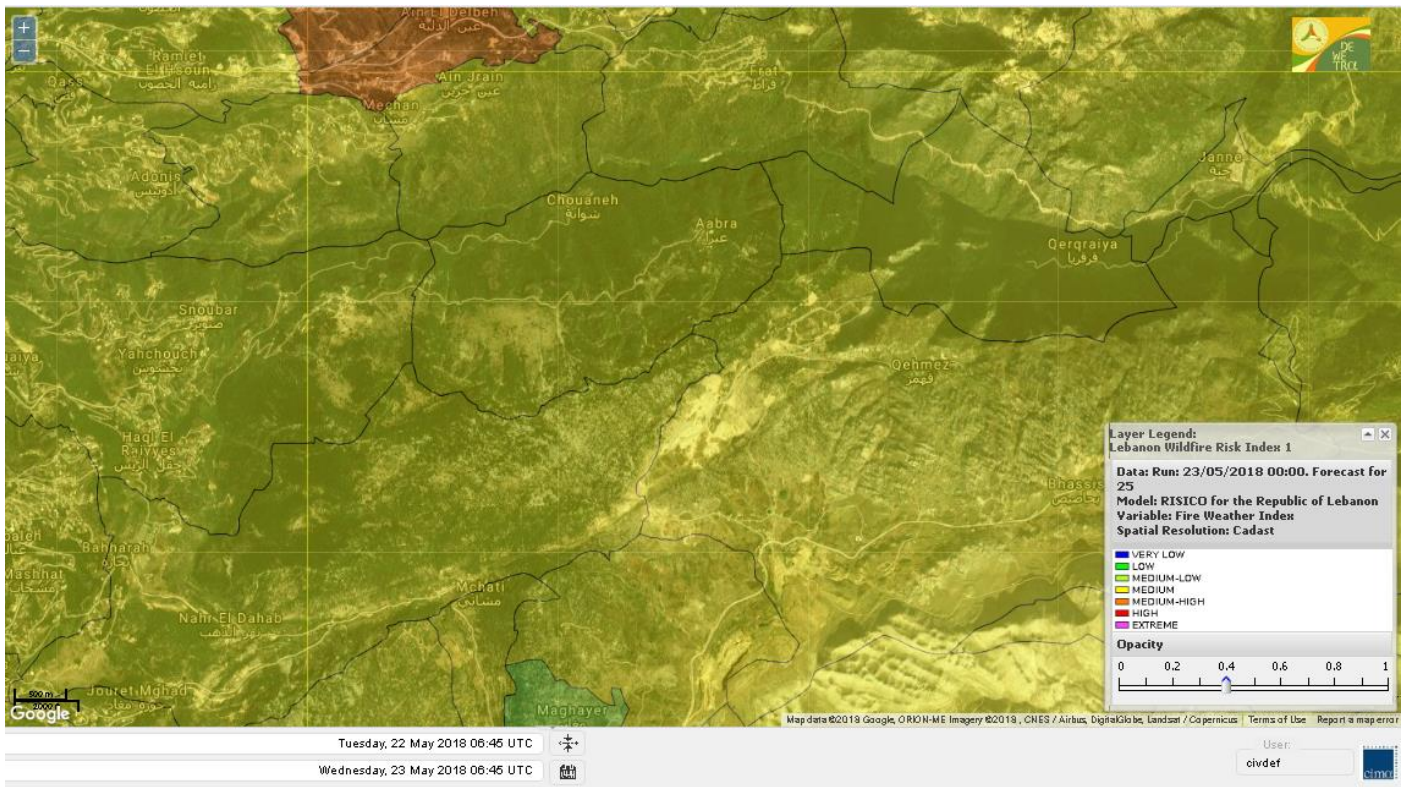

Nord

Koura

Municipality	23-May	24-May	25-May	Municipality	23-May	24-May	25-May	Municipality	23-May	24-May	25-May
Aaba	MH	MH	M	Afsaddiq	MH	MH	M	Ain Ekriane	MH	MH	M
Amioun	MH	MH	M	Anfeh	M	M	M	Badbhoun	MH	MH	M
Barghoun	MH	MH	M	Barsa	H	H	H	Batroumine	MH	MH	MH
Bdebba	MH	MH	MH	Bechmizzine	MH	MH	M	Bednayel El-Koura	MH	M	M
Bhabbouch El-Koura	MH	MH	M	Bkeftine	H	H	H	Bnehran	MH	MH	M
Bqaiia El-Koura	MH	MH	MH	Bsarma	MH	MH	M	Btaaboura	MH	MH	MH
Bttram	MH	MH	M	Btouratij	MH	MH	MH	Bziza	MH	MH	M
Dar Beechtar	H	MH	M	Dar Chmezzine	MH	MH	M	Deddeh	H	H	H
Deir El-Balamand	MH	MH	MH	Fih	H	MH	MH	Hraiche	MH	M	M
Ijdaabrine	MH	M	M	Kaftoun	MH	MH	M	Kefraya El-Koura	M	M	M
Kfarakka	MH	MH	M	Kfarhata	MH	M	M	Kfarhazir	MH	M	M
Kfarkahel	MH	MH	MH	Kfarsaroun	MH	MH	M	Kosba	MH	MH	M
Mejdel el-Koura	MH	MH	M	Nakhle	MH	MH	MH	Qalhat	MH	MH	MH
Ras Masqa	H	H	H	Rechdibbine	MH	MH	M	Zakroun	MH	M	M
Zgharta El-Mtaouile	MH	MH	M								