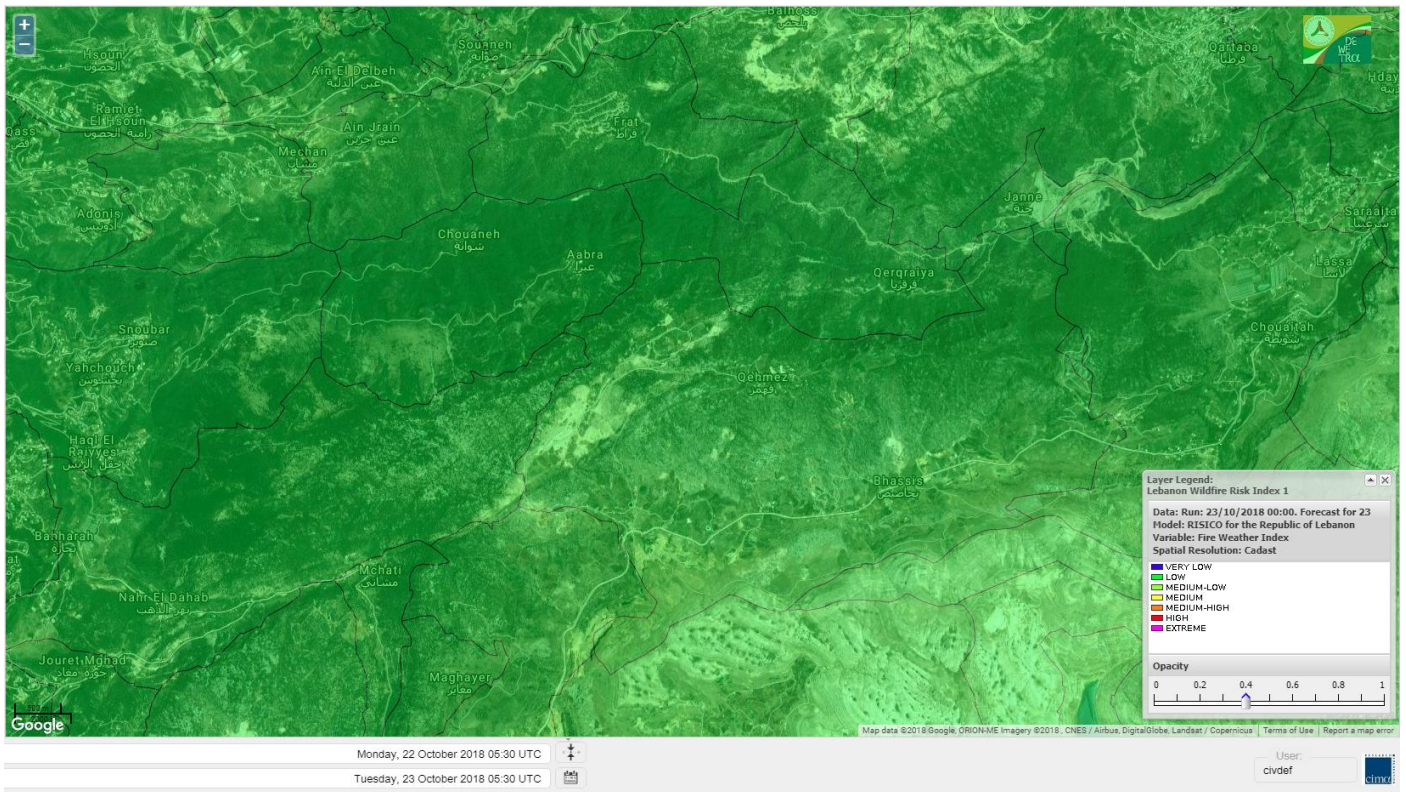

Jabal Moussa Reserve Forecast for 25 OCT 2018

Nord

Koura

Municipality	23-Oct	24-Oct	25-Oct	Municipality	23-Oct	24-Oct	25-Oct	Municipality	23-Oct	24-Oct	25-Oct
Aaba	M	MH	ML	Afsaddiq	M	MH	L	Ain Ekrine	M	MH	L
Amioun	M	MH	ML	Anfeh	MH	MH	M	Badbhoun	M	MH	ML
Barghoun	M	MH	ML	Barsa	MH	H	ML	Batroumine	MH	MH	ML
Bdebba	MH	MH	ML	Bechmizzine	M	MH	ML	Bednayel El-Koura	H	MH	L
Bhabbouch El-Koura	M	MH	L	Bkeftine	MH	H	ML	Bnehran	M	M	L
Bqaiaa El-Koura	MH	MH	ML	Bsarma	M	MH	ML	Btaaboura	M	MH	ML
Bterram	M	MH	ML	Btouratij	MH	MH	ML	Bziza	M	MH	ML
Dar Beehtar	M	MH	ML	Dar Chmezzine	M	MH	L	Deddeh	MH	H	ML
Deir El-Balamand	MH	MH	M	Fih	M	MH	ML	Hraiche	MH	MH	ML
Ijdaabrine	MH	MH	L	Kaftoun	M	MH	L	Kefraya El-Koura	MH	MH	L
Kfarakka	M	MH	ML	Kfarhata	MH	MH	L	Kfarhazir	M	MH	L
Kfarkahel	MH	MH	ML	Kfarsaroun	M	MH	ML	Kosba	M	MH	ML
Mejdel el-Koura	M	M	L	Nakhle	MH	MH	ML	Qalhat	MH	MH	M
Ras Masqa	MH	H	ML	Rechdibbine	M	MH	L	Zakroun	MH	MH	M
Zgharta El-Mtaouile	M	M	ML								