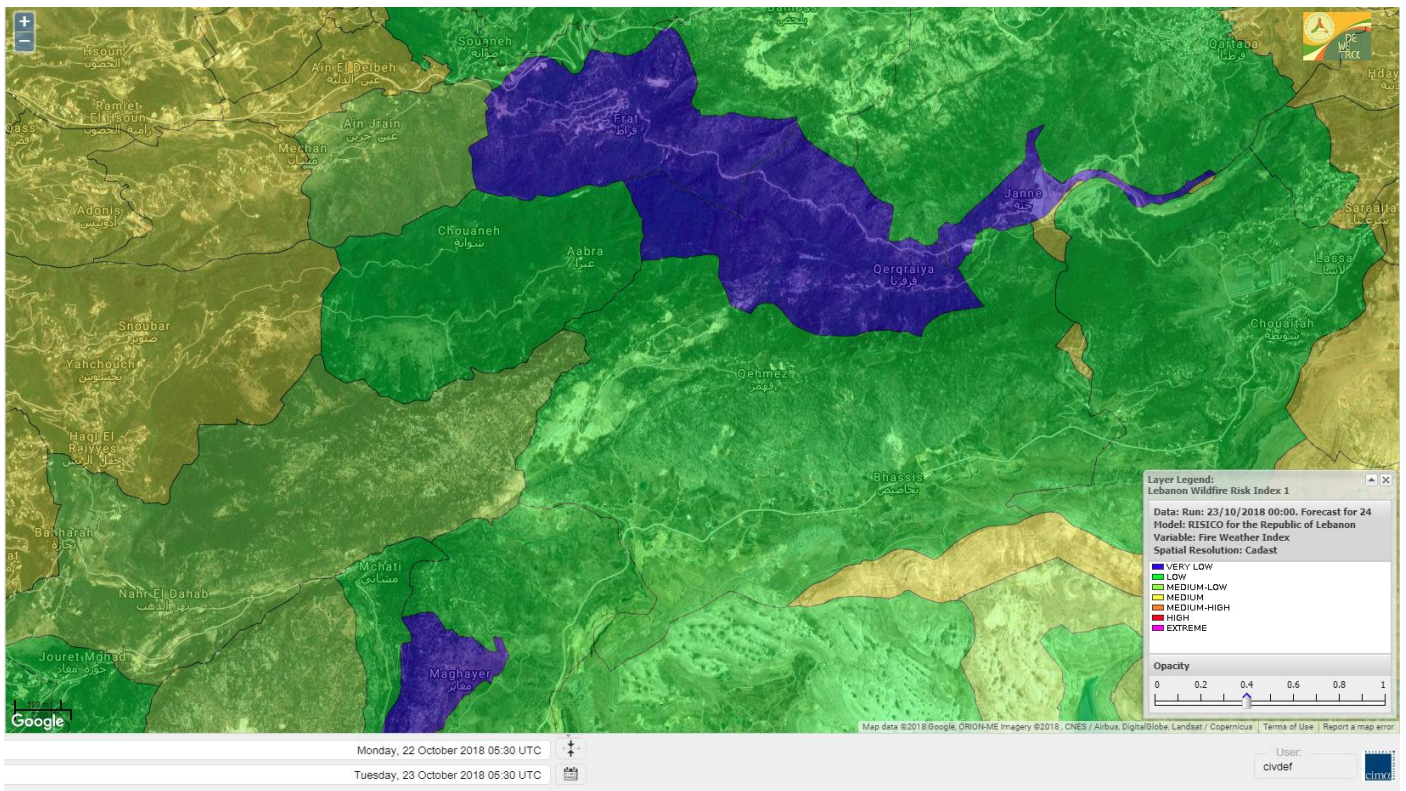

Jabal Moussa Reserve Forecast for 25 OCT 2018

Nord

Koura

Municipality	23-Oct	24-Oct	25-Oct	Municipality	23-Oct	24-Oct	25-Oct	Municipality	23-Oct	24-Oct	25-Oct
Aaba	M	MH	ML	Afsaddiq	M	MH	L	Ain Ekrine	M	MH	L
Amioun	M	MH	ML	Anfeh	MH	MH	M	Badbhoun	M	MH	ML
Barghoun	M	MH	ML	Barsa	MH	H	ML	Batroumine	MH	MH	ML
Bdebba	MH	MH	ML	Bechmizzine	M	MH	ML	Bednayel El-Koura	H	MH	L
Bhabbouch El-Koura	M	MH	L	Bkeftine	MH	H	ML	Bnehran	M	M	L
Bqaiaa El-Koura	MH	MH	ML	Bsarma	M	MH	ML	Btaaboura	M	MH	ML
Bterram	M	MH	ML	Btouratij	MH	MH	ML	Bziza	M	MH	ML
Dar Beehtar	M	MH	ML	Dar Chmezzine	M	MH	L	Deddeh	MH	H	ML
Deir El-Balamand	MH	MH	M	Fih	M	MH	ML	Hraiche	MH	MH	ML
Ijdaabrine	MH	MH	L	Kaftoun	M	MH	L	Kefraya El-Koura	MH	MH	L
Kfarakka	M	MH	ML	Kfarhata	MH	MH	L	Kfarhazir	M	MH	L
Kfarkahel	MH	MH	ML	Kfarsaroun	M	MH	ML	Kosba	M	MH	ML
Mejdel el-Koura	M	M	L	Nakhle	MH	MH	ML	Qalhat	MH	MH	M
Ras Masqa	MH	H	ML	Rechdibbine	M	MH	L	Zakroun	MH	MH	M
Zgharta El-Mtaouile	M	M	ML								