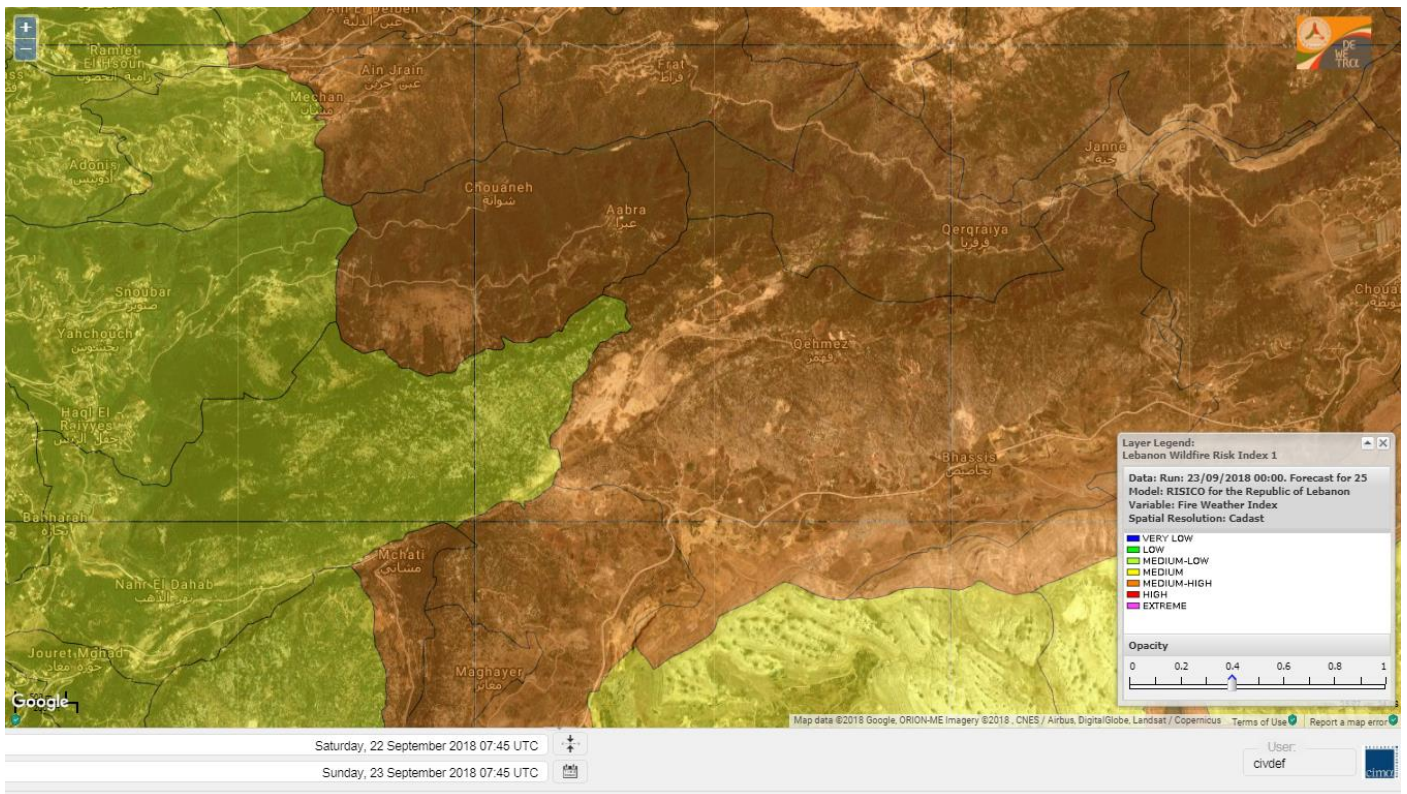

Jabal Moussa Reserve Forecast for 25 Sep 2018

Beirut, Lebanon

28° ACHRAFIEH, RIZK STATION | REPORT | CHANGE

TODAY HOURLY 10-DAY CALENDAR HISTORY WUNDERMAP

Customize

Nord

Koura

Municipality	23-Sep	24-Sep	25-Sep	Municipality	23-Sep	24-Sep	25-Sep	Municipality	23-Sep	24-Sep	25-Sep
Aaba	MH	MH	MH	Afsaddiq	MH	MH	MH	Ain Ekrine	MH	MH	MH
Amioun	MH	MH	MH	Anfeh	M	M	M	Badbhoun	MH	MH	MH
Barghoun	M	MH	MH	Barsa	MH	H	MH	Batroumine	MH	MH	MH
Bdebba	MH	MH	MH	Bechmizzine	MH	MH	MH	Bednaye El-Koura	M	M	M
Bhabbouch El-Koura	MH	MH	MH	Bkeftine	M	H	MH	Bnehran	MH	MH	MH
Bqaiaa El-Koura	M	MH	MH	Bsarma	MH	MH	MH	Btaaboura	M	MH	MH
Bttram	MH	MH	MH	Btouratij	MH	MH	MH	Bziza	MH	MH	MH
Dar Beechtar	MH	H	MH	Dar Chmezzine	MH	MH	MH	Deddeh	MH	H	MH
Deir El-Balamand	MH	MH	MH	Fih	MH	H	MH	Hraiche	MH	MH	MH
Ijdaabrine	M	M	M	Kaftoun	M	MH	MH	Kefraya El-Koura	M	M	M
Kfarakka	MH	MH	MH	Kfarhata	M	M	M	Kfarhazir	M	MH	M
Kfarkahel	MH	MH	MH	Kfarsaroun	MH	MH	MH	Kosba	MH	MH	MH
Mejdel el-Koura	MH	H	MH	Nakhle	MH	MH	MH	Qalhat	MH	MH	MH
Ras Masqa	M	H	MH	Rechdibbine	MH	MH	MH	Zakroun	M	MH	MH
Zgharta El-Mtaouile	MH	MH	MH								