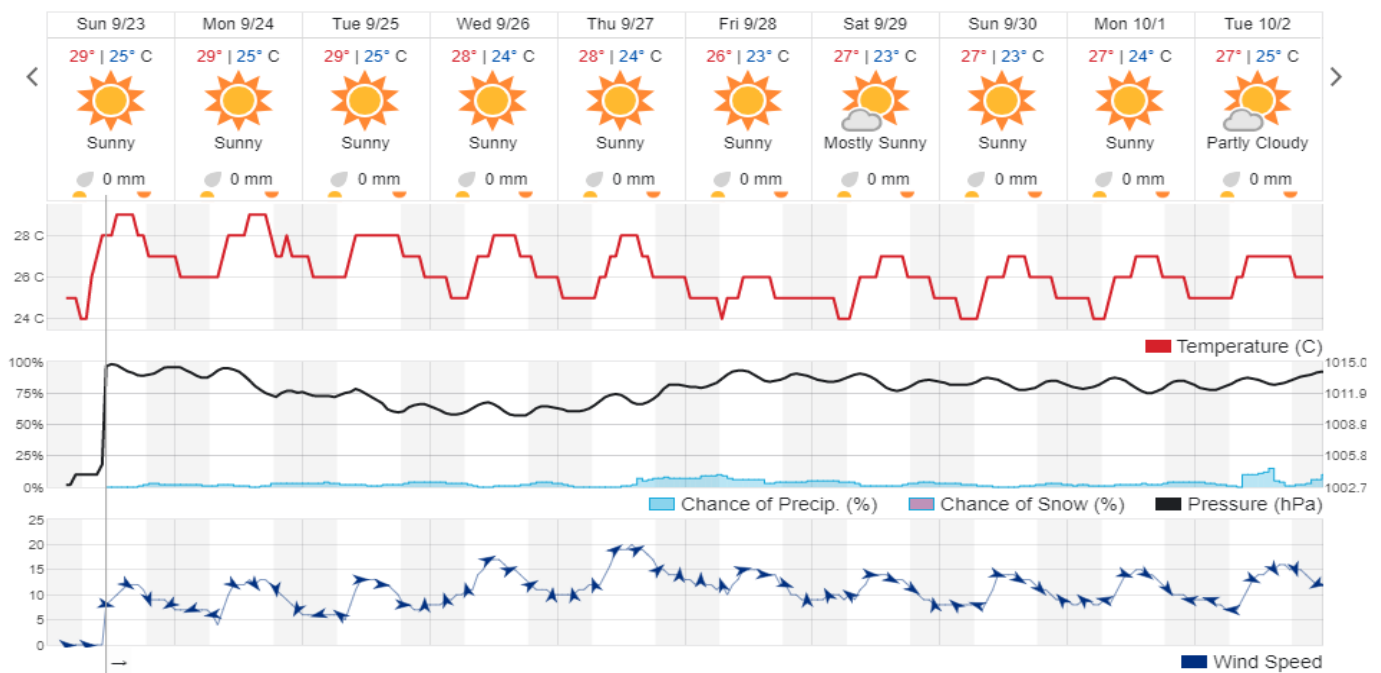

Jabal Moussa Reserve Forecast for 25 Sep 2018

Beirut, Lebanon

28° ACHRAFIEH, RIZK STATION | REPORT | CHANGE

TODAY HOURLY 10-DAY CALENDAR HISTORY WUNDERMAP

Customize

Nord

Koura

Municipality	23-Sep	24-Sep	25-Sep	Municipality	23-Sep	24-Sep	25-Sep	Municipality	23-Sep	24-Sep	25-Sep
Aaba	MH	MH	MH	Afsaddiq	MH	MH	MH	Ain Ekrine	MH	MH	MH
Amioun	MH	MH	MH	Anfeh	M	M	M	Badbhoun	MH	MH	MH
Barghoun	M	MH	MH	Barsa	MH	H	MH	Batroumine	MH	MH	MH
Bdebba	MH	MH	MH	Bechmizzine	MH	MH	MH	Bednaye El-Koura	M	M	M
Bhabbouch El-Koura	MH	MH	MH	Bkeftine	M	H	MH	Bnehran	MH	MH	MH
Bqaiaa El-Koura	M	MH	MH	Bsarma	MH	MH	MH	Btaaboura	M	MH	MH
Bttram	MH	MH	MH	Btouratij	MH	MH	MH	Bziza	MH	MH	MH
Dar Beechtar	MH	H	MH	Dar Chmezzine	MH	MH	MH	Deddeh	MH	H	MH
Deir El-Balamand	MH	MH	MH	Fih	MH	H	MH	Hraiche	MH	MH	MH
Ijdaabrine	M	M	M	Kaftoun	M	MH	MH	Kefraya El-Koura	M	M	M
Kfarakka	MH	MH	MH	Kfarhata	M	M	M	Kfarhazir	M	MH	M
Kfarkahel	MH	MH	MH	Kfarsaroun	MH	MH	MH	Kosba	MH	MH	MH
Mejdel el-Koura	MH	H	MH	Nakhle	MH	MH	MH	Qalhat	MH	MH	MH
Ras Masqa	M	H	MH	Rechdibbine	MH	MH	MH	Zakroun	M	MH	MH
Zgharta El-Mtaouile	MH	MH	MH								