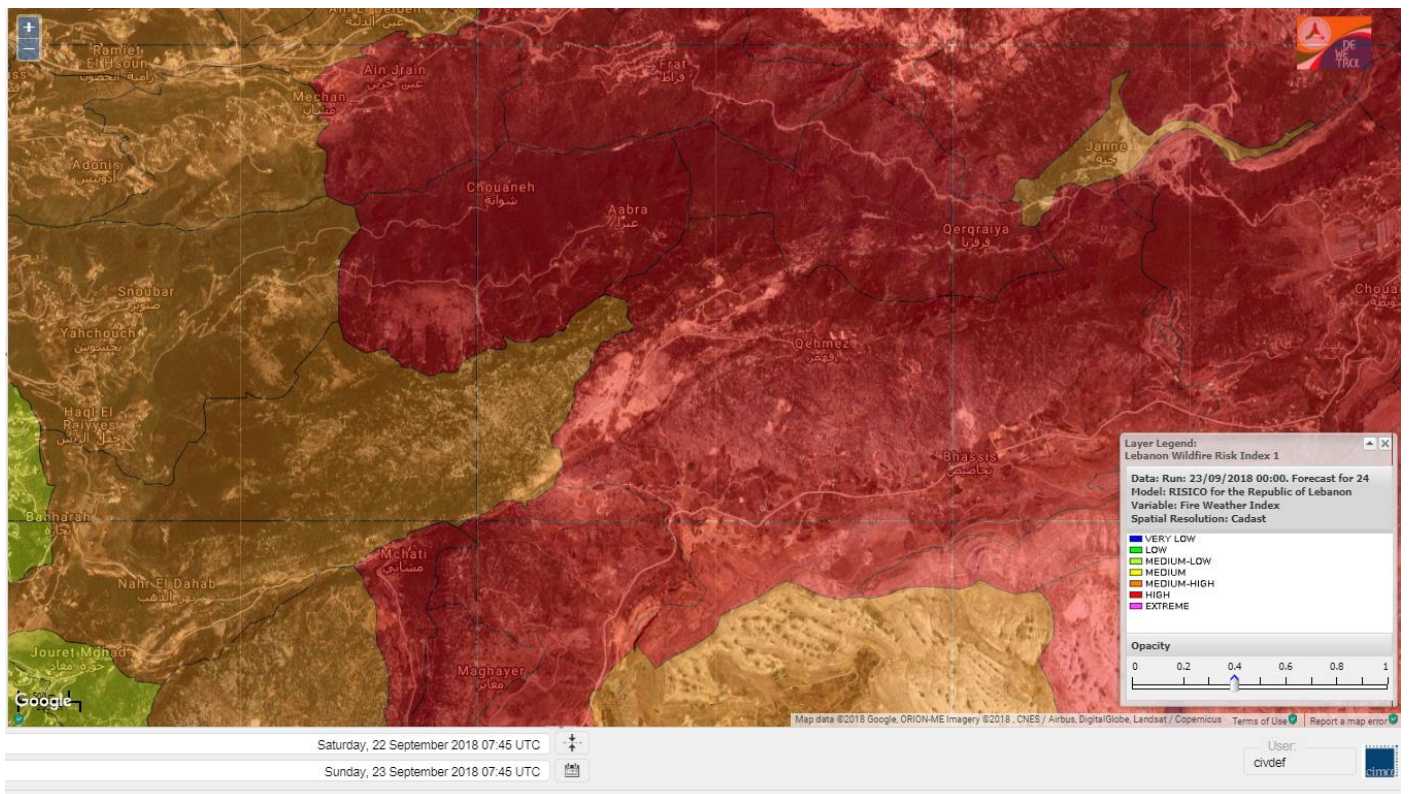

Jabal Moussa Reserve Forecast for 25 Sep 2018

Beirut, Lebanon

28° ACHRAFIEH, RIZK STATION | REPORT | CHANGE

TODAY HOURLY 10-DAY CALENDAR HISTORY WUNDERMAP

Customize

Nord

Koura

Municipality	23-Sep	24-Sep	25-Sep	Municipality	23-Sep	24-Sep	25-Sep	Municipality	23-Sep	24-Sep	25-Sep
Aaba	MH	MH	MH	Afsaddiq	MH	MH	MH	Ain Ekrine	MH	MH	MH
Amioun	MH	MH	MH	Anfeh	M	M	M	Badbhoun	MH	MH	MH
Barghoun	M	MH	MH	Barsa	MH	H	MH	Batroumine	MH	MH	MH
Bdebba	MH	MH	MH	Bechmizzine	MH	MH	MH	Bednaye El-Koura	M	M	M
Bhabbouch El-Koura	MH	MH	MH	Bkeftine	M	H	MH	Bnehran	MH	MH	MH
Bqaiaa El-Koura	M	MH	MH	Bsarma	MH	MH	MH	Btaaboura	M	MH	MH
Bttram	MH	MH	MH	Btouratij	MH	MH	MH	Bziza	MH	MH	MH
Dar Beechtar	MH	H	MH	Dar Chmezzine	MH	MH	MH	Deddeh	MH	H	MH
Deir El-Balamand	MH	MH	MH	Fih	MH	H	MH	Hraiche	MH	MH	MH
Ijdaabrine	M	M	M	Kaftoun	M	MH	MH	Kefraya El-Koura	M	M	M
Kfarakka	MH	MH	MH	Kfarhata	M	M	M	Kfarhazir	M	MH	M
Kfarkahel	MH	MH	MH	Kfarsaroun	MH	MH	MH	Kosba	MH	MH	MH
Mejdel el-Koura	MH	H	MH	Nakhle	MH	MH	MH	Qalhat	MH	MH	MH
Ras Masqa	M	H	MH	Rechdibbine	MH	MH	MH	Zakroun	M	MH	MH
Zgharta El-Mtaouile	MH	MH	MH								