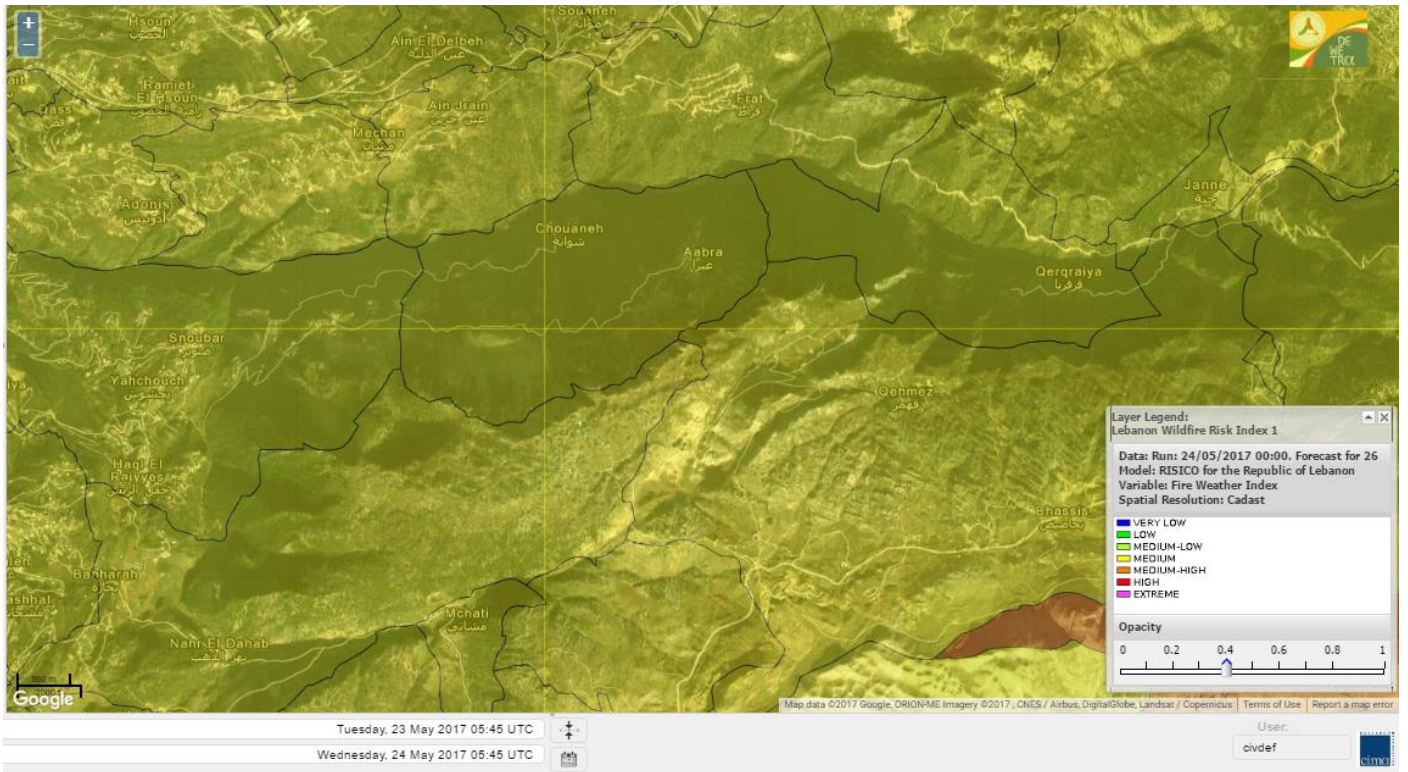

Nord

Koura

Municipality	24-May	25-May	26-May	Municipality	24-May	25-May	26-May	Municipality	24-May	25-May	26-May
Aaba	M	M	M	Afsaddiq	M	M	M	Ain Ekriane	M	M	M
Amioun	M	M	M	Anfeh	M	M	M	Badbhoun	M	M	M
Barghoun	M	M	M	Barsa	M	M	M	Batroumine	M	M	M
Bdebba	M	M	M	Bechmizine	M	M	M	Bednayel El-Koura	M	M	M
Bhabbouch El-Koura	M	M	M	Bkeftine	M	M	M	Bnehran	M	M	M
Bqaiiaa El-Koura	M	M	M	Bsarma	M	M	M	Btaaboura	M	M	M
Bterram	M	M	M	Btouratij	M	M	M	Bziza	M	M	M
Dar Beechtar	M	M	M	Dar Chmezzine	M	M	M	Deddeh	M	M	M
Deir El-Balamand	M	M	M	Fih	M	M	M	Hraiche	M	M	M
Ijdaabrine	M	M	M	Kaftoun	M	M	M	Kefraya El-Koura	M	M	M
Kfarakka	M	M	M	Kfarhata	M	M	M	Kfarhazir	M	M	M
Kfarkahel	M	M	M	Kfarsaroun	M	M	M	Kosba	M	M	M
Mejdel el-Koura	M	M	M	Nakhle	M	M	M	Qalhat	M	M	M
Ras Masqa	M	M	M	Rechdibbine	M	M	M	Zakroun	M	M	M
Zgharta El-Mtaouile	M	M	M								