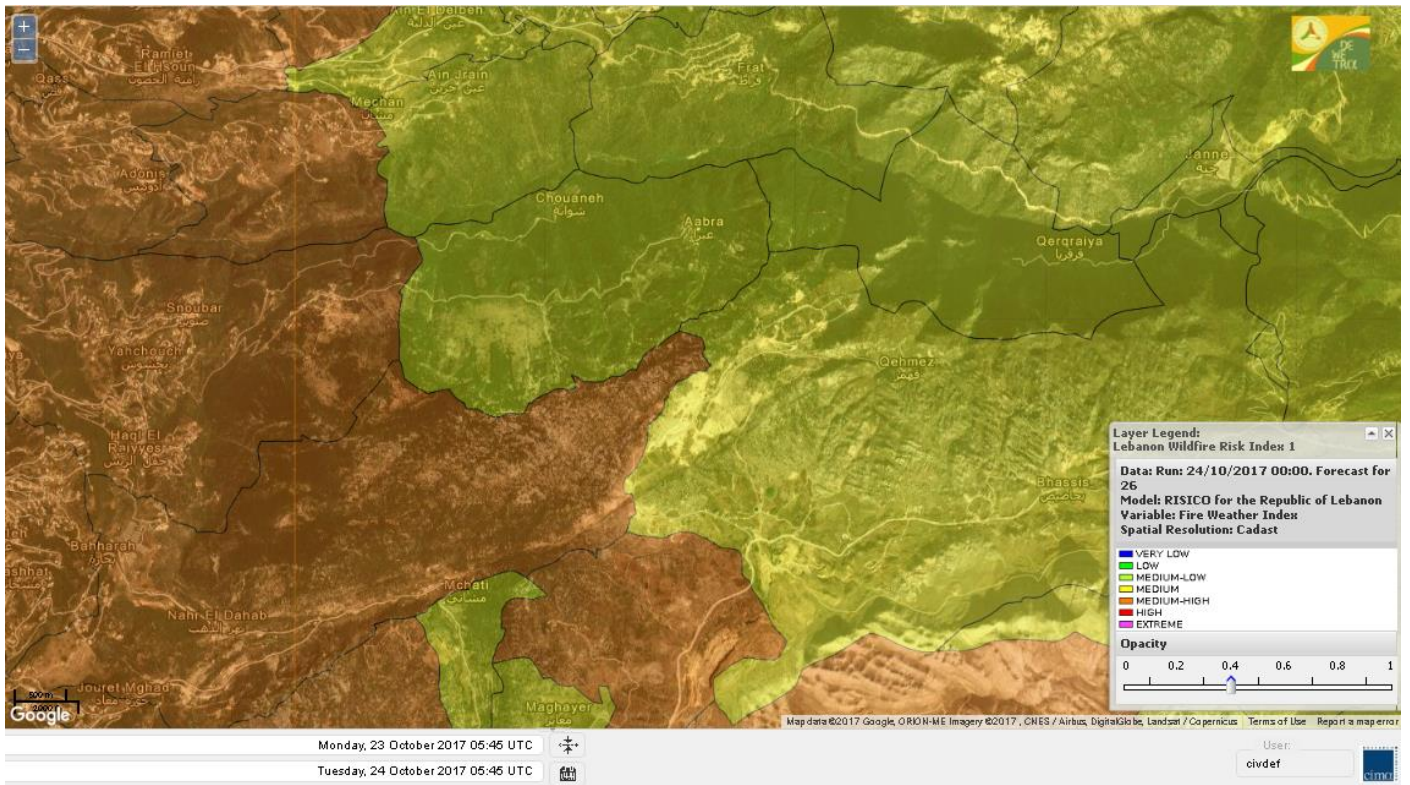

Jabal Moussa Reserve Forecast for 26 Oct 2017

Nord

Koura

Municipality	24-Oct	25-Oct	26-Oct	Municipality	24-Oct	25-Oct	26-Oct	Municipality	24-Oct	25-Oct	26-Oct
Aaba	M	M	MH	Afsaddiq	M	M	MH	Ain Ekrine	M	M	MH
Amioun	M	M	MH	Anfeh	M	M	MH	Badbhoun	M	M	MH
Barghoun	M	M	MH	Barsa	M	M	H	Batroumine	M	M	MH
Bdebba	M	M	MH	Bechmizzine	M	M	MH	Bednaye El-Koura	M	M	H
Bhabbouch El-Koura	M	M	MH	Bkeftine	M	M	MH	Bnehran	M	M	MH
Bqaiia El-Koura	M	M	MH	Bsarma	M	M	MH	Btaaboura	M	M	MH
Bttram	M	M	MH	Btouratij	M	M	MH	Bziza	M	M	MH
Dar Beechtar	M	M	MH	Dar Chmezzine	M	M	MH	Deddeh	M	M	MH
Deir El-Balamand	M	M	MH	Fih	M	M	MH	Hraiche	M	M	MH
Ijdaabrine	M	M	MH	Kaftoun	M	M	MH	Kefraya El-Koura	M	M	MH
Kfarakka	M	M	MH	Kfarhata	M	M	MH	Kfarhazir	M	M	MH
Kfarkahel	M	M	MH	Kfarsaroun	M	M	MH	Kosba	M	M	MH
Mejdel el-Koura	M	M	MH	Nakhle	M	M	MH	Qalhat	M	M	MH
Ras Masqa	M	M	MH	Rechdibbine	M	M	MH	Zakroun	M	M	MH
Zgharta El-Mtaouile	M	M	MH								