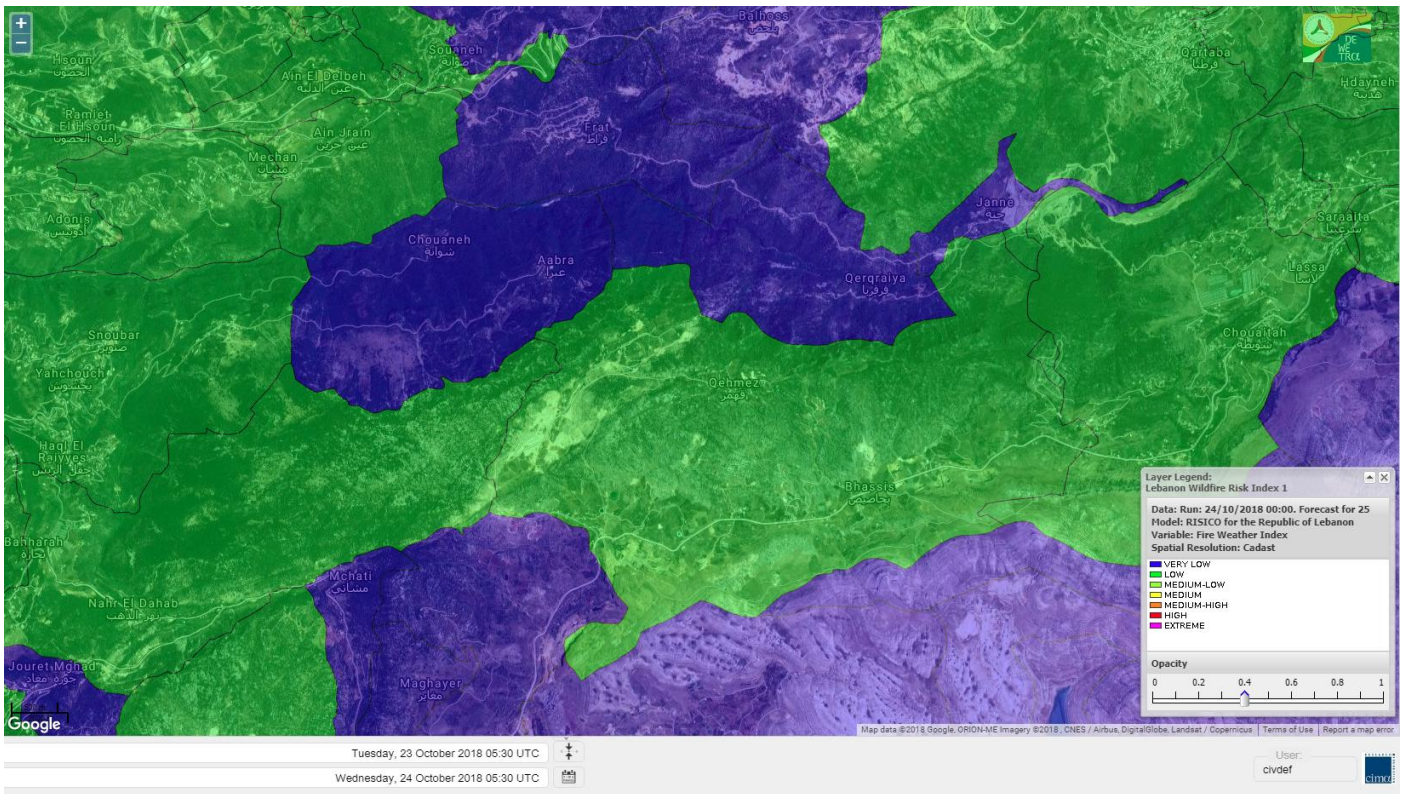

Jabal Moussa Reserve Forecast for 26 OCT 2018

Beirut, Lebanon

27° ACHRAFIEH, RIZK STATION | REPORT | CHANGE

TODAY HOURLY **10-DAY** CALENDAR HISTORY WUNDERMAP

Nord

Koura

Municipality	24-Oct	25-Oct	26-Oct	Municipality	24-Oct	25-Oct	26-Oct	Municipality	24-Oct	25-Oct	26-Oct
Aaba	M	L	L	Afsaddiq	M	L	L	Ain Ekrine	M	L	L
Amioun	M	L	L	Anfeh	MH	L	L	Badbhoun	M	L	L
Barghoun	M	L	L	Barsa	H	L	L	Batroumine	MH	L	L
Bdebba	MH	L	L	Bechmizine	M	L	L	Bednayel El-Koura	MH	L	L
Bhabbouch El-Koura	M	L	L	Bkeftine	MH	L	L	Bnehran	M	L	L
Bqaiia El-Koura	MH	L	L	Bsarma	M	L	L	Btaaboura	MH	L	L
Bttram	M	L	L	Btouratij	MH	L	L	Bziza	M	L	L
Dar Beehtar	M	L	L	Dar Chmezzine	M	L	L	Deddeh	H	L	L
Deir El-Balamand	MH	L	L	Fih	MH	L	L	Hraiche	MH	L	ML
Ijdaabrine	MH	L	L	Kaftoun	M	L	L	Kefraya El-Koura	M	L	L
Kfarakka	M	L	L	Kfarhata	MH	L	VL	Kfarhazir	M	L	L
Kfarkahel	MH	L	L	Kfarsaroun	M	L	L	Kosba	M	L	L
Mejdel el-Koura	M	L	L	Nakhle	MH	L	L	Qalhat	MH	L	L
Ras Masqa	H	L	L	Rechdibbine	M	L	L	Zakroun	MH	L	L
Zgharta El-Mtaouile	M	L	L								