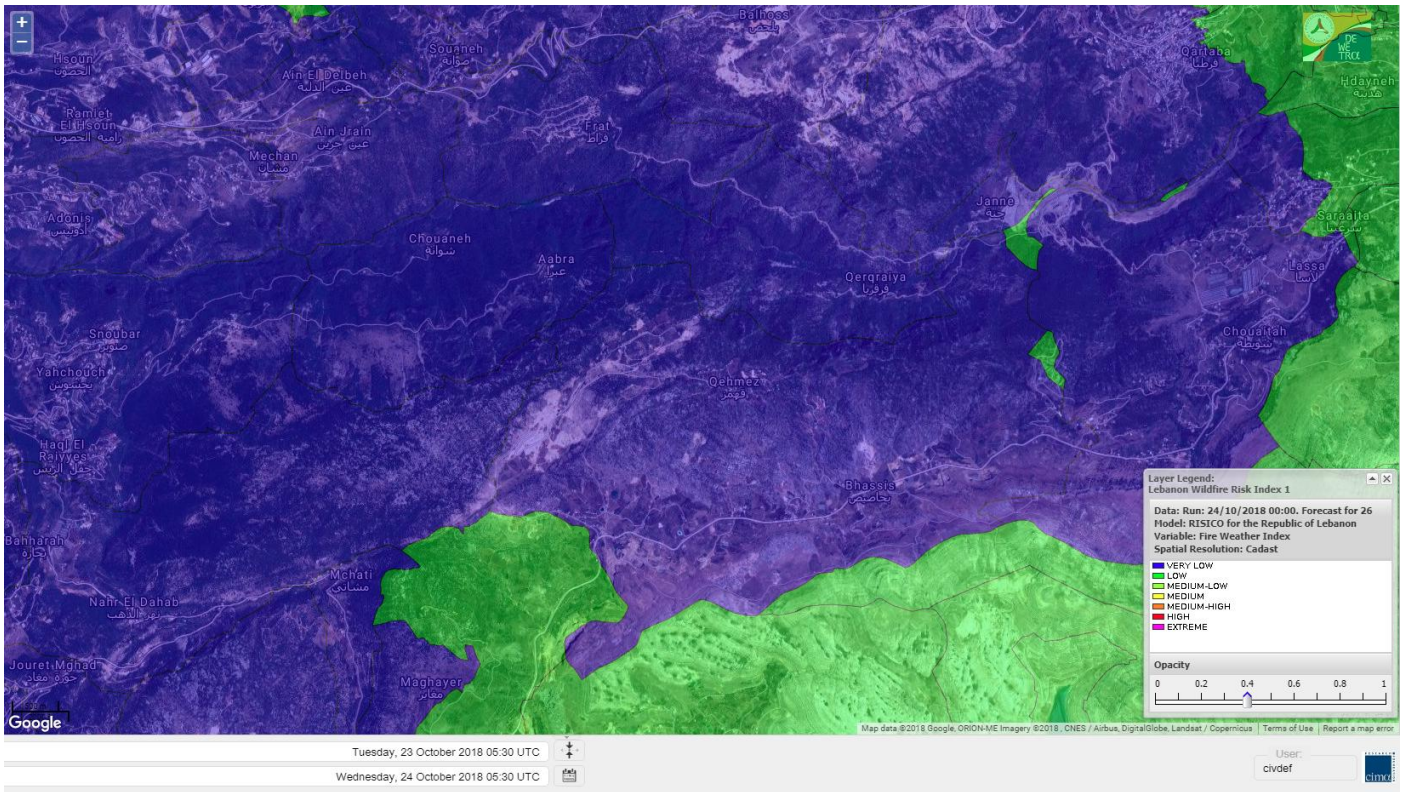

Jabal Moussa Reserve Forecast for 26 OCT 2018

Beirut, Lebanon

27° ACHRAFIEH, RIZK STATION | REPORT | CHANGE

TODAY HOURLY **10-DAY** CALENDAR HISTORY WUNDERMAP

Nord

Koura

Municipality	24-Oct	25-Oct	26-Oct	Municipality	24-Oct	25-Oct	26-Oct	Municipality	24-Oct	25-Oct	26-Oct
Aaba	M	L	L	Afsaddiq	M	L	L	Ain Ekrine	M	L	L
Amioun	M	L	L	Anfeh	MH	L	L	Badbhoun	M	L	L
Barghoun	M	L	L	Barsa	H	L	L	Batroumine	MH	L	L
Bdebba	MH	L	L	Bechmizine	M	L	L	Bednayel El-Koura	MH	L	L
Bhabbouch El-Koura	M	L	L	Bkeftine	MH	L	L	Bnehran	M	L	L
Bqaiia El-Koura	MH	L	L	Bsarma	M	L	L	Btaaboura	MH	L	L
Bttram	M	L	L	Btouratij	MH	L	L	Bziza	M	L	L
Dar Beehtar	M	L	L	Dar Chmezzine	M	L	L	Deddeh	H	L	L
Deir El-Balamand	MH	L	L	Fih	MH	L	L	Hraiche	MH	L	ML
Ijdaabrine	MH	L	L	Kaftoun	M	L	L	Kefraya El-Koura	M	L	L
Kfarakka	M	L	L	Kfarhata	MH	L	VL	Kfarhazir	M	L	L
Kfarkahel	MH	L	L	Kfarsaroun	M	L	L	Kosba	M	L	L
Mejdel el-Koura	M	L	L	Nakhle	MH	L	L	Qalhat	MH	L	L
Ras Masqa	H	L	L	Rechdibbine	M	L	L	Zakroun	MH	L	L
Zgharta El-Mtaouile	M	L	L								