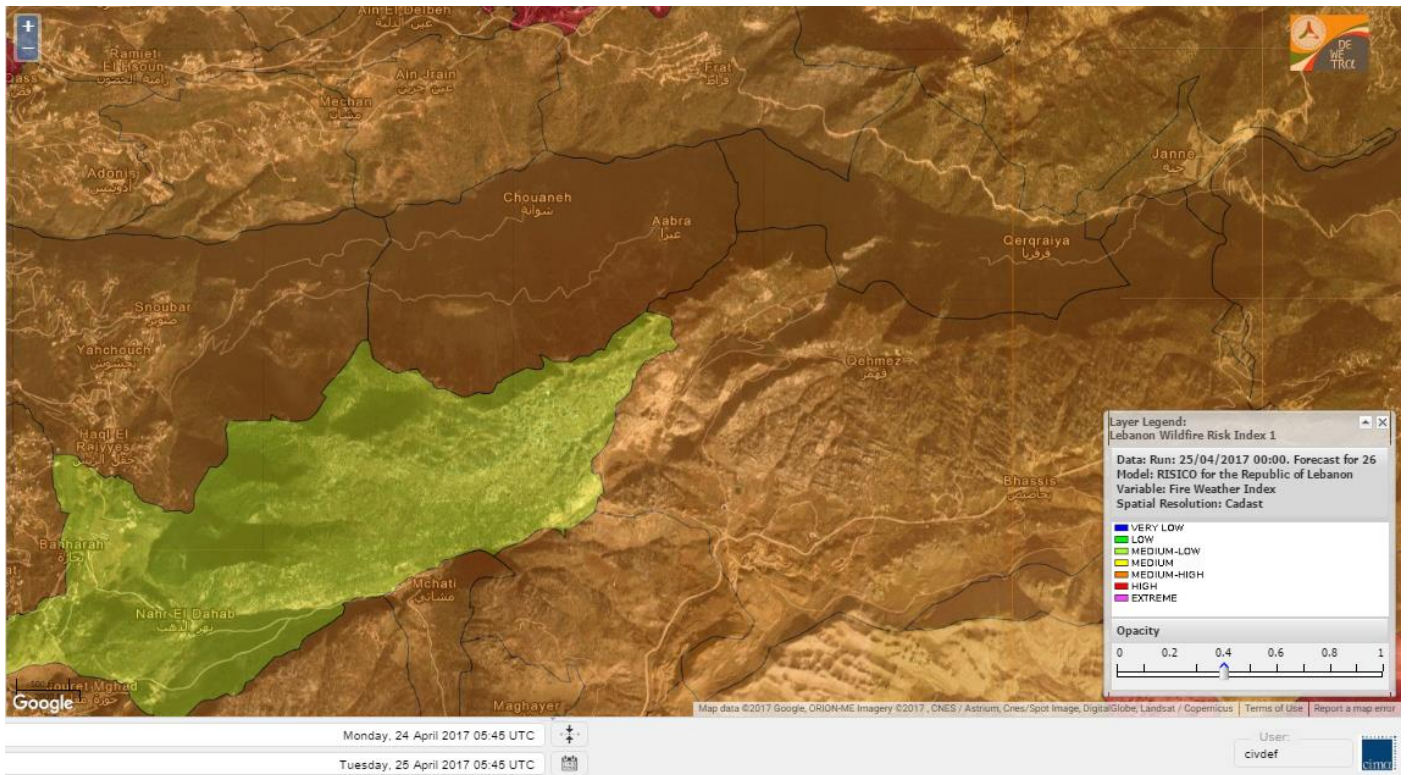

Jabal Moussa Reserve Forecast for 27 April 2017

Nord

Koura

Municipality	25-Apr	26-Apr	27-Apr	Municipality	25-Apr	26-Apr	27-Apr	Municipality	25-Apr	26-Apr	27-Apr
Aaba	M	MH	H	Afsaddiq	M	MH	H	Ain Ekriane	M	MH	H
Amioun	M	MH	H	Anfeh	M	MH	MH	Badbhoun	M	MH	H
Barghoun	M	MH	H	Barsa	M	MH	H	Batroumine	M	MH	H
Bdebba	M	MH	H	Bechmizzine	M	MH	H	Bednayeil El-Koura	M	MH	H
Bhabbouch El-Koura	M	MH	H	Bkeftine	M	MH	H	Bnehran	M	MH	H
Bqaiia El-Koura	M	MH	H	Bsarma	M	MH	H	Btaaboura	M	MH	H
Bttram	M	MH	H	Btouratij	M	MH	H	Bziza	M	MH	H
Dar Beechtar	M	H	H	Dar Chmezzine	M	MH	H	Deddeh	M	MH	H
Deir El-Balamand	M	MH	H	Fih	M	MH	H	Hraiche	M	MH	H
Ijdaabrine	M	MH	MH	Kaftoun	M	MH	H	Kefraya El-Koura	M	MH	MH
Kfarakka	M	MH	H	Kfarhata	M	MH	H	Kfarhazir	M	MH	H
Kfarkahel	M	MH	H	Kfarsaroun	M	MH	H	Kosba	M	MH	H
Mejdel el-Koura	M	MH	MH	Nakhle	M	MH	H	Qalhat	M	MH	H
Ras Masqa	M	MH	H	Rechdibbine	M	MH	H	Zakroun	M	MH	H
Zgharta El-Mtaouile	M	MH	H								