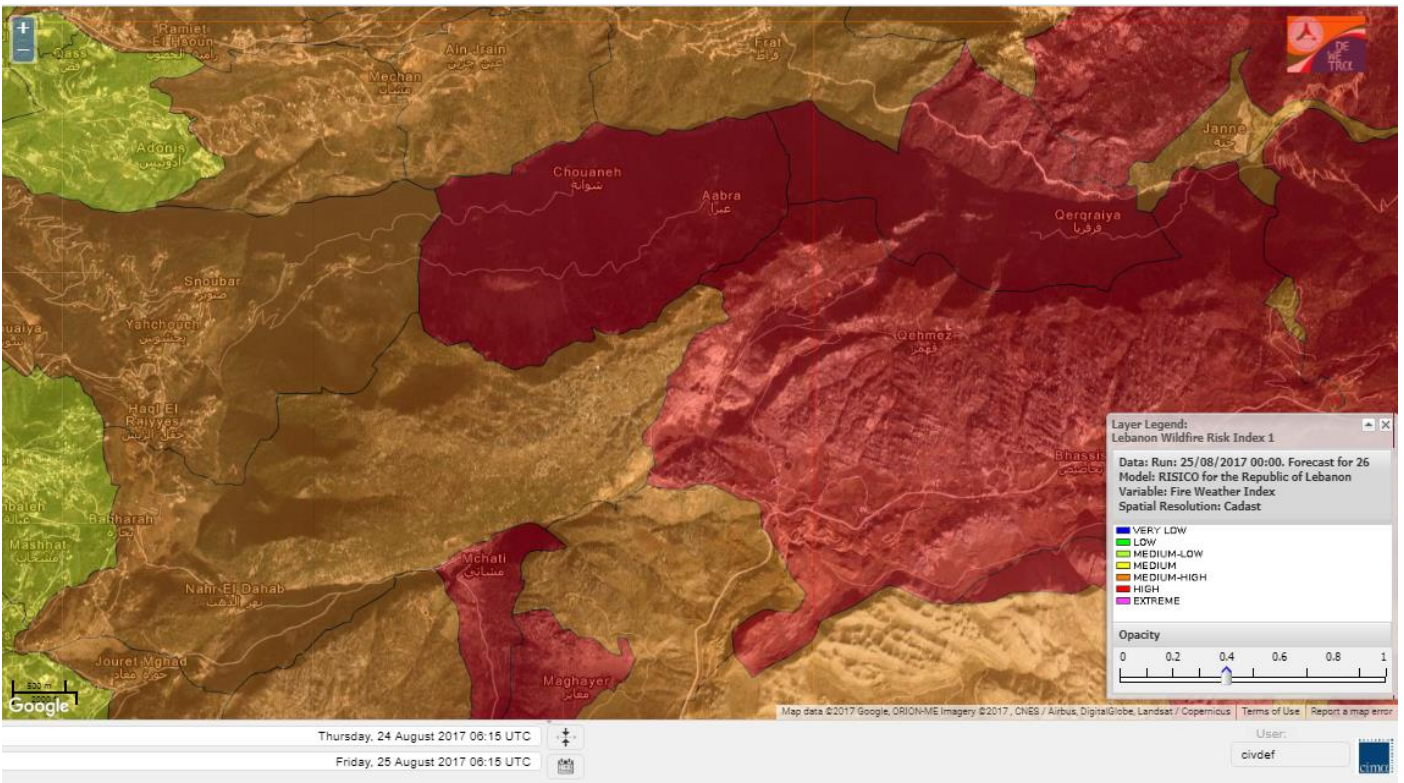

Jabal Moussa Reserve Forecast for 27 Aug 2017

Nord

Koura

Municipality	25-Aug	26-Aug	27-Aug	Municipality	25-Aug	26-Aug	27-Aug	Municipality	25-Aug	26-Aug	27-Aug
Aaba	M	M	H	Afsaddiq	M	M	H	Ain Ekryne	M	MH	H
Amioun	M	MH	H	Anfeh	M	M	H	Badbhoun	M	M	H
Barghoun	M	M	H	Barsa	M	M	H	Batroumine	M	M	H
Bdebba	M	M	H	Bechmizine	M	M	H	Bednaye El-Koura	M	MH	H
Bhabbouch El-Koura	M	MH	H	Bkeftine	M	M	H	Bnehran	MH	MH	H
Bqaiia El-Koura	M	M	H	Bsarma	M	MH	H	Btaaboura	M	MH	H
Bterram	M	MH	H	Btouratij	M	M	H	Bziza	M	MH	H
Dar Beechtar	M	MH	H	Dar Chmezzine	M	M	H	Deddeh	M	M	H
Deir El-Balamand	M	MH	H	Fih	M	M	H	Hraiche	M	M	H
Ijdaabrine	M	MH	H	Kaftoun	M	MH	H	Kefraya El-Koura	M	M	MH
Kfarakka	M	MH	H	Kfarhata	M	MH	H	Kfarhazir	M	M	H
Kfarkahel	M	M	H	Kfarsaroun	M	MH	H	Kosba	M	MH	H
Mejdel el-Koura	MH	MH	H	Nakhle	M	M	H	Qalhat	M	MH	H
Ras Masqa	M	M	H	Rechdibbine	M	MH	H	Zakroun	M	M	H
Zgharta El-Mtaouile	MH	MH	H								