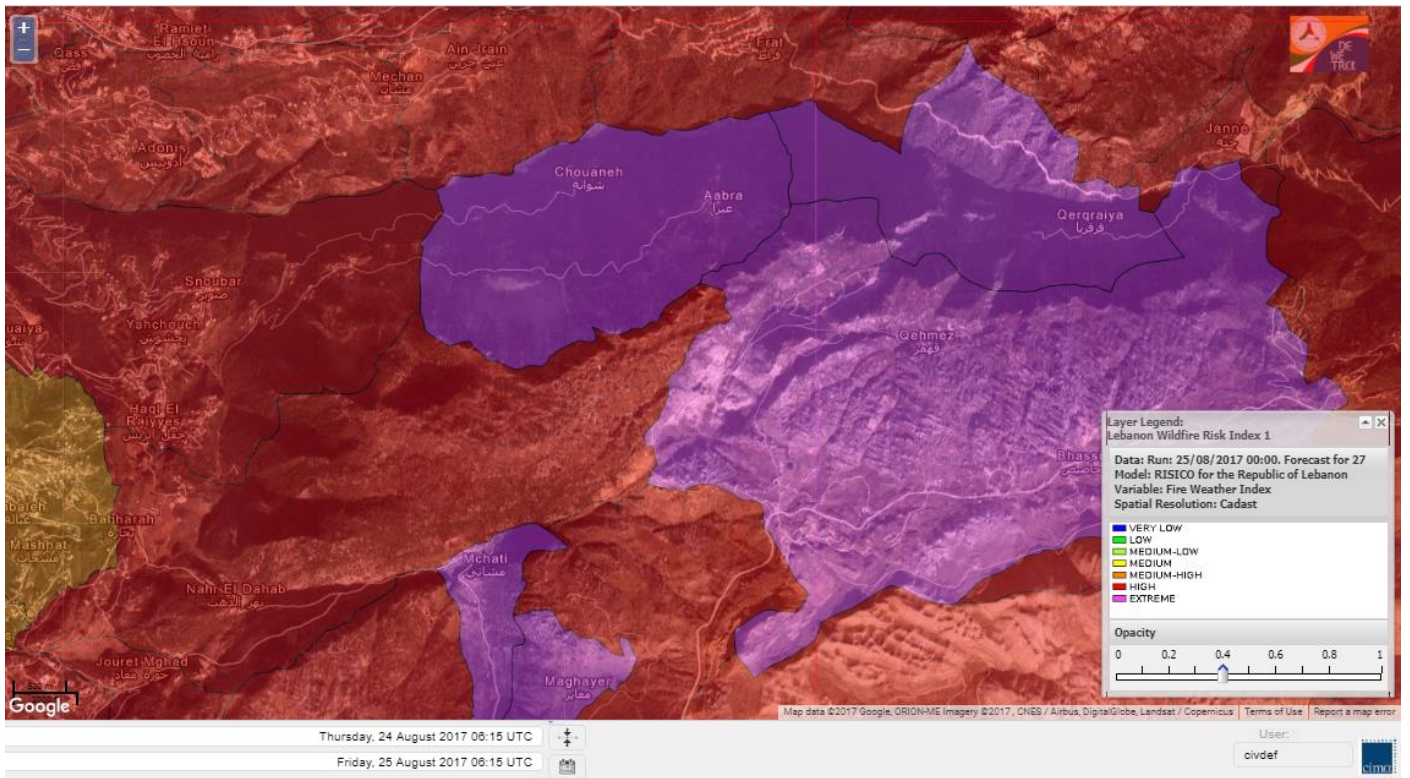

Jabal Moussa Reserve Forecast for 27 Aug 2017

Nord

Koura

Municipality	25-Aug	26-Aug	27-Aug	Municipality	25-Aug	26-Aug	27-Aug	Municipality	25-Aug	26-Aug	27-Aug
Aaba	M	M	H	Afsaddiq	M	M	H	Ain Ekryne	M	MH	H
Amioun	M	MH	H	Anfeh	M	M	H	Badbhoun	M	M	H
Barghoun	M	M	H	Barsa	M	M	H	Batroumine	M	M	H
Bdebba	M	M	H	Bechmizine	M	M	H	Bednaye El-Koura	M	MH	H
Bhabbouch El-Koura	M	MH	H	Bkeftine	M	M	H	Bnehran	MH	MH	H
Bqaiia El-Koura	M	M	H	Bsarma	M	MH	H	Btaaboura	M	MH	H
Bterram	M	MH	H	Btouratij	M	M	H	Bziza	M	MH	H
Dar Beechtar	M	MH	H	Dar Chmezzine	M	M	H	Deddeh	M	M	H
Deir El-Balamand	M	MH	H	Fih	M	M	H	Hraiche	M	M	H
Ijdaabrine	M	MH	H	Kaftoun	M	MH	H	Kefraya El-Koura	M	M	MH
Kfarakka	M	MH	H	Kfarhata	M	MH	H	Kfarhazir	M	M	H
Kfarkahel	M	M	H	Kfarsaroun	M	MH	H	Kosba	M	MH	H
Mejdel el-Koura	MH	MH	H	Nakhle	M	M	H	Qalhat	M	MH	H
Ras Masqa	M	M	H	Rechdibbine	M	MH	H	Zakroun	M	M	H
Zgharta El-Mtaouile	MH	MH	H								