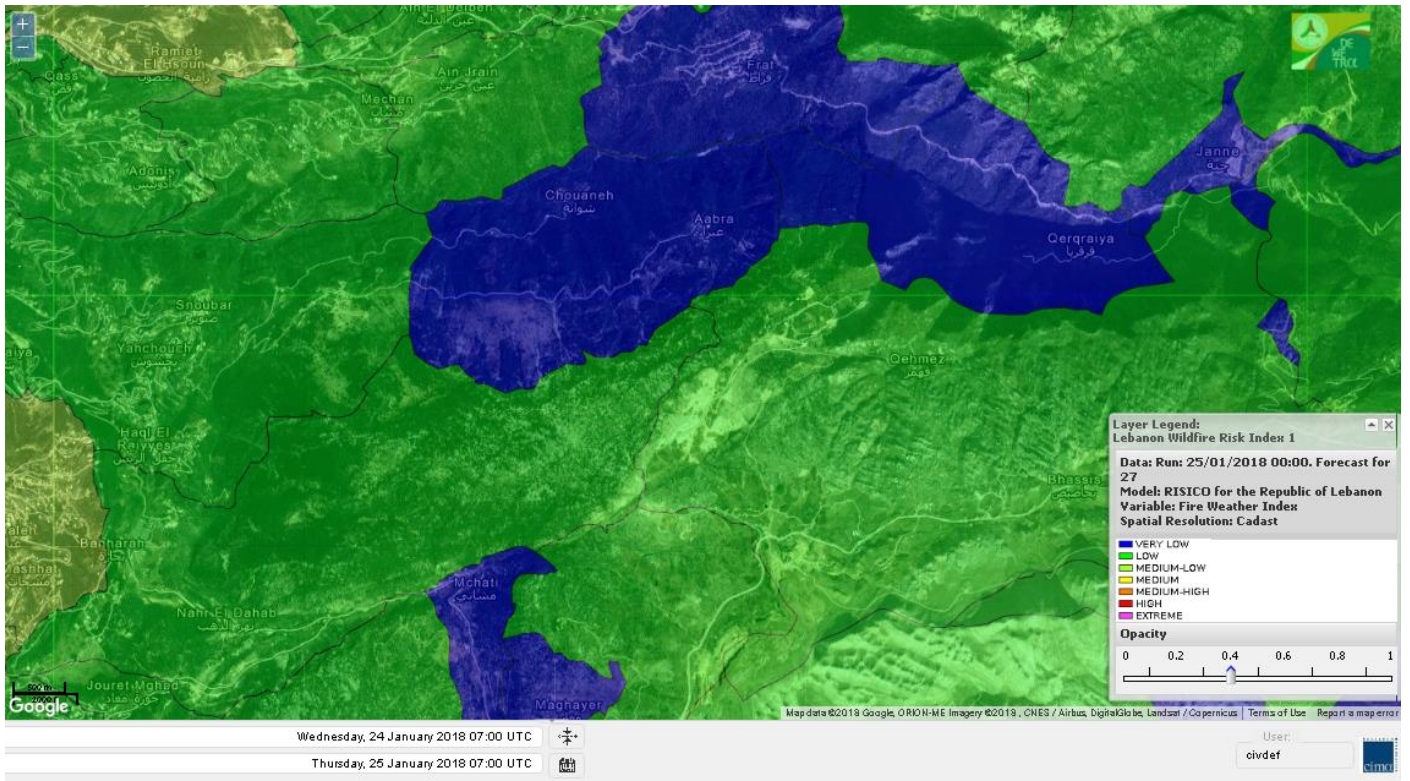

Jabal Moussa Reserve Forecast for 27 Jan 2018

Nord

Koura

Municipality	25-Jan	26-Jan	27-Jan	Municipality	25-Jan	26-Jan	27-Jan	Municipality	25-Jan	26-Jan	27-Jan
Aaba	M	M	M	Afsaddiq	M	M	M	Ain Ekriane	L	L	M
Amioun	M	M	M	Anfeh	M	M	M	Badbhoun	M	M	M
Barghoun	M	M	M	Barsa	ML	M	M	Batroumine	M	M	M
Bdebba	M	M	M	Bechmizine	M	M	M	Bednayeil-Koura	ML	M	ML
Bhabbouch El-Koura	L	L	M	Bkeftine	ML	M	M	Bnehran	L	L	ML
Bqaiia El-Koura	M	M	M	Bsarma	ML	ML	M	Btaaboura	M	M	M
Bterram	M	M	M	Btouratij	M	M	M	Bziza	L	ML	M
Dar Beechtar	M	M	M	Dar Chmezzine	M	M	M	Deddeh	M	M	M
Deir El-Balamand	ML	M	M	Fih	M	M	M	Hraiche	M	M	M
Ijdaabrine	ML	ML	ML	Kaftoun	M	ML	M	Kefraya El-Koura	M	ML	M
Kfarakka	L	ML	M	Kfarhata	M	M	ML	Kfarhazir	M	M	M
Kfarkahel	M	M	M	Kfarsaroun	L	ML	M	Kosba	ML	ML	M
Mejdel el-Koura	ML	ML	ML	Nakhle	M	M	M	Qalhat	ML	M	M
Ras Masqa	M	M	M	Rechdibbine	L	ML	M	Zakroun	M	M	M
Zgharta El-Mtaouile	L	L	L								