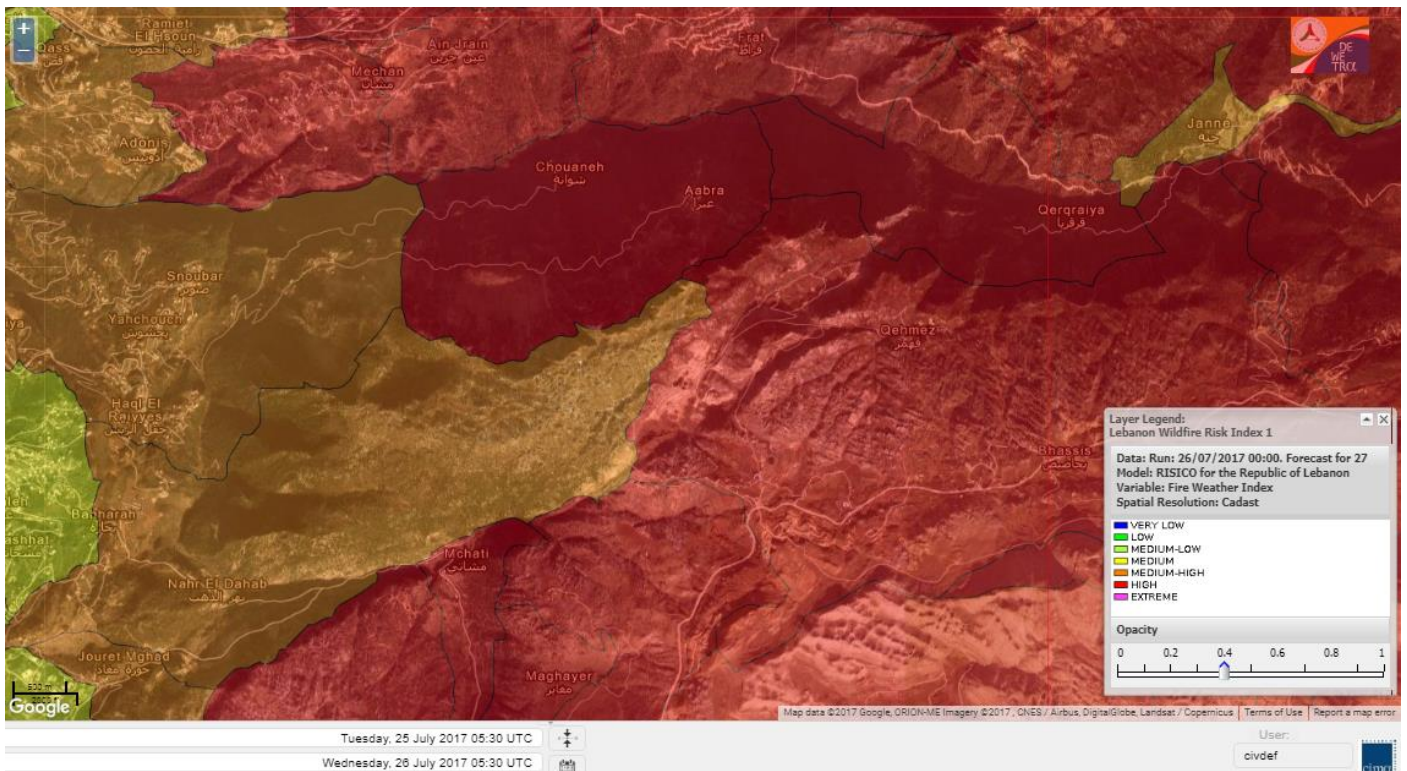

Jabal Moussa Reserve Forecast for 28 Jul 2017

Nord

Koura

Municipality	26-Jul	27-Jul	28-Jul	Municipality	26-Jul	27-Jul	28-Jul	Municipality	26-Jul	27-Jul	28-Jul
Aaba	MH	M	MH	Afsaddiq	MH	M	MH	Ain Ekriane	MH	MH	MH
Amioun	MH	MH	MH	Anfeh	M	M	E	Badbhoun	MH	M	H
Barghoun	MH	M	H	Barsa	MH	M	H	Batroumine	MH	M	MH
Bdebba	MH	M	MH	Bechmizzine	MH	MH	MH	Bednayel El-Koura	MH	MH	H
Bhabbouch El-Koura	MH	MH	MH	Bkeftine	M	M	MH	Bnehran	MH	MH	MH
Bqaiiaa El-Koura	MH	M	MH	Bsarma	MH	MH	MH	Btaaboura	MH	MH	H
Bttram	MH	M	MH	Btouratij	MH	M	MH	Bziza	MH	MH	MH
Dar Beechtar	MH	MH	H	Dar Chmezzine	MH	MH	MH	Deddeh	MH	M	MH
Deir El-Balamand	MH	M	MH	Fih	MH	M	H	Hraiche	MH	M	H
Ijdaabrine	MH	MH	H	Kaftoun	MH	MH	H	Kefraya El-Koura	MH	MH	H
Kfarakka	MH	MH	MH	Kfarhata	MH	MH	H	Kfarhazir	MH	M	H
Kfarkahel	MH	M	MH	Kfarsaroun	MH	MH	MH	Kosba	MH	MH	MH
Mejdel el-Koura	H	MH	H	Nakhle	MH	M	MH	Qalhat	MH	M	MH
Ras Masqa	M	M	MH	Rechdibbine	MH	MH	MH	Zakroun	MH	M	H
Zgharta El-Mtaouile	MH	MH	H								