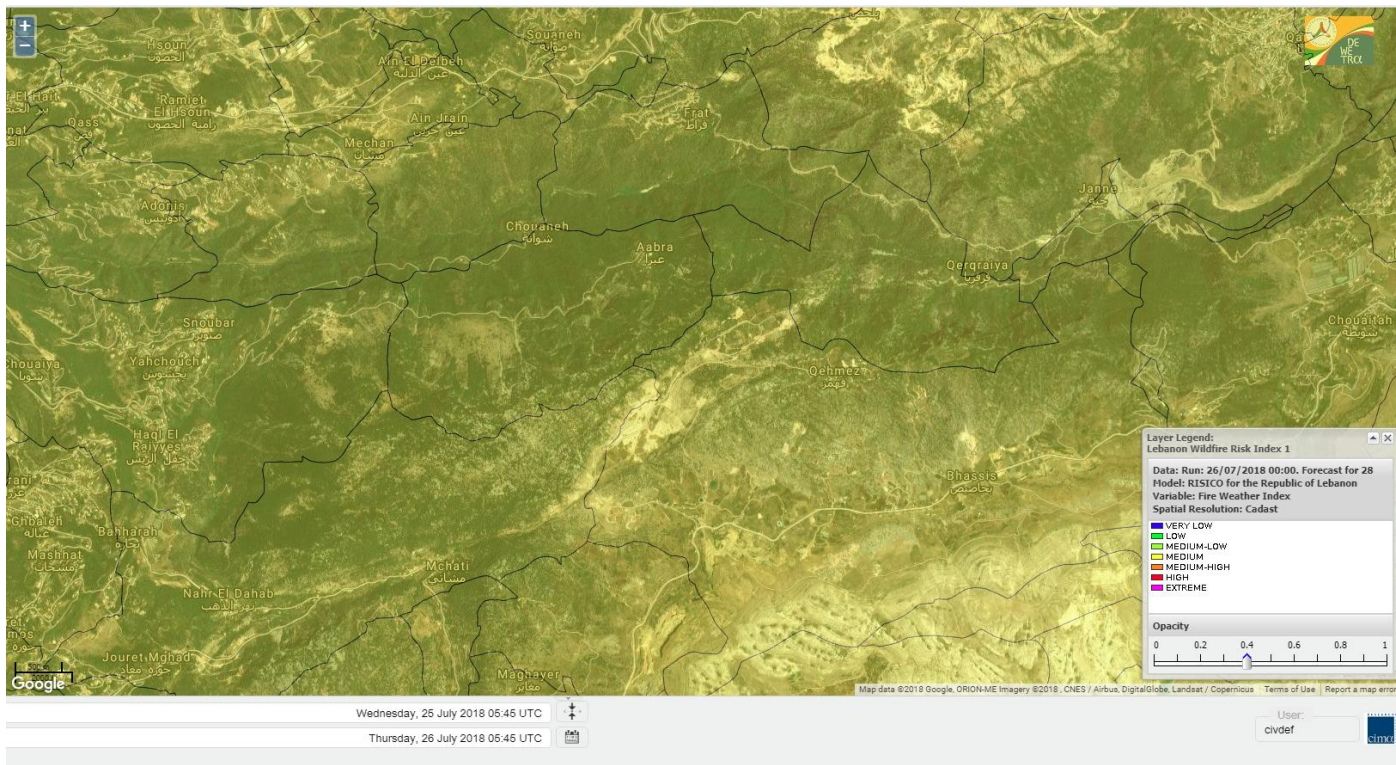

Nord

Koura

Municipality	26-Jul	27-Jul	28-Jul	Municipality	26-Jul	27-Jul	28-Jul	Municipality	26-Jul	27-Jul	28-Jul
Aaba	M	M	M	Afsaddiq	M	M	M	Ain Ekrine	M	M	M
Amioun	M	M	M	Anfeh	M	M	M	Badbhoun	M	M	M
Barghoun	M	M	M	Barsa	M	MH	MH	Batroumine	M	MH	MH
Bdebba	M	M	MH	Bechmizzine	M	M	M	Bednayet El-Koura	M	M	M
Bhabbouch El-Koura	M	M	M	Bkeftine	M	M	MH	Bnehran	M	M	M
Bqaiaa El-Koura	M	MH	MH	Bsarma	M	M	M	Btaaboura	M	M	M
Bterram	M	M	M	Btouratij	M	M	MH	Bziza	M	M	M
Dar Beehtar	M	M	M	Dar Chmezzine	M	M	M	Deddeh	M	M	MH
Deir El-Balamand	MH	MH	MH	Fih	M	M	M	Hraiche	M	M	MH
Ijdaabrine	M	M	M	Kaftoun	M	M	M	Kefraya El-Koura	M	M	M
Kfarakka	M	M	M	Kfarhata	M	M	M	Kfarhazir	M	M	M
Kfarkahel	M	M	MH	Kfarsaroun	M	M	M	Kosba	M	M	M
Mejdel el-Koura	M	M	M	Nakhle	M	M	MH	Qalhat	MH	MH	MH
Ras Masqa	M	M	MH	Rechdibbine	M	M	M	Zakroun	M	M	MH
Zgharta El-Mtaouile	MH	M	M								