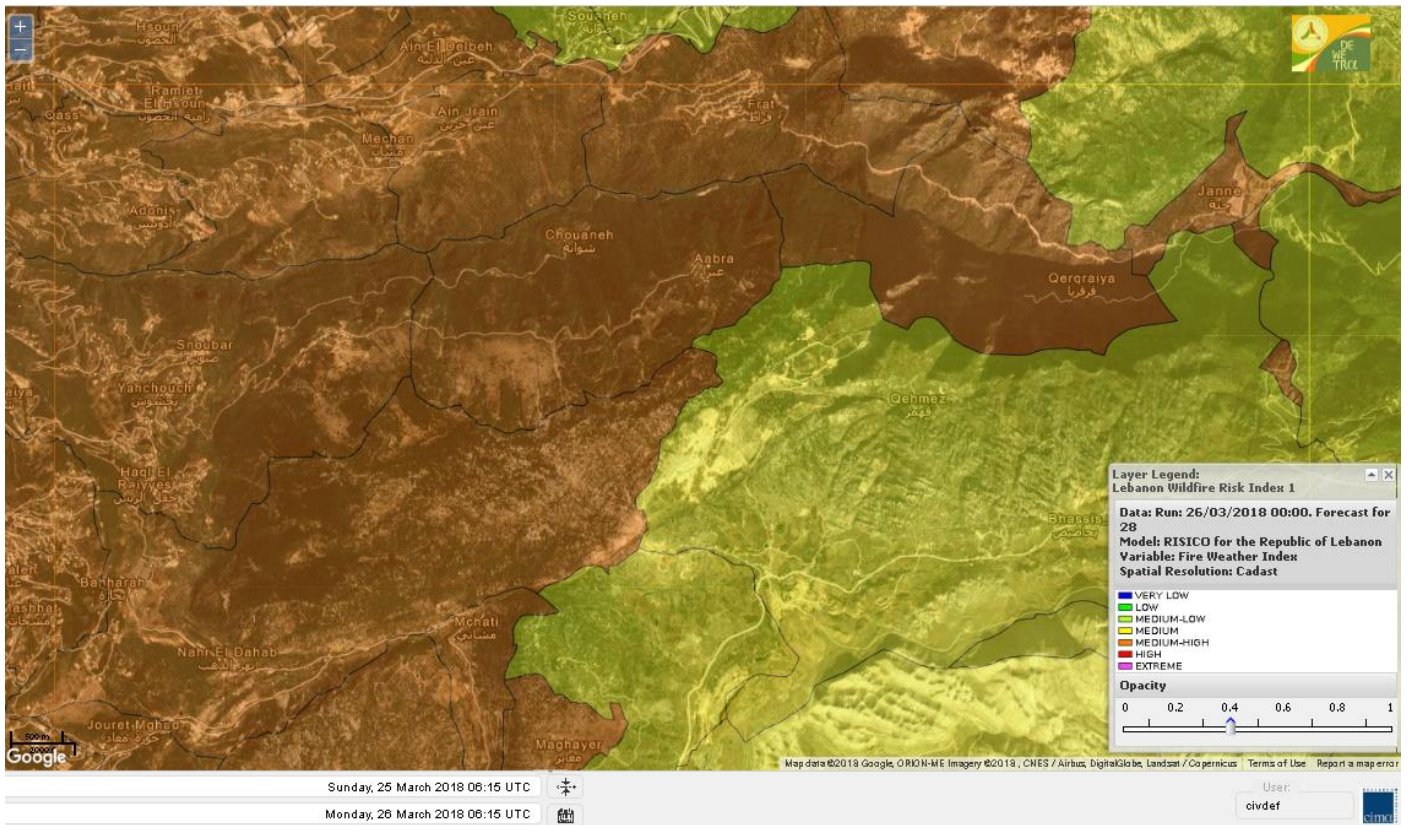

Nord

Koura

Municipality	26-Mar	27-Mar	28-Mar	Municipality	26-Mar	27-Mar	28-Mar	Municipality	26-Mar	27-Mar	28-Mar
Aaba	M	MH	MH	Afsaddiq	M	M	MH	Ain Ekriane	M	MH	MH
Amioun	M	MH	MH	Anfeh	M	M	M	Badbhoun	M	M	MH
Barghoun	M	M	MH	Barsa	M	M	H	Batroumine	M	M	MH
Bdebba	M	M	MH	Bechmizzine	M	M	MH	Bednaye El-Koura	M	M	MH
Bhabbouch El-Koura	M	MH	MH	Bkeftine	M	M	MH	Bnehran	M	MH	MH
Bqaiia El-Koura	M	M	MH	Bsarma	M	MH	MH	Btaaboura	M	MH	MH
Bttram	M	MH	MH	Btouratij	M	M	MH	Bziza	M	MH	MH
Dar Beehtar	M	MH	H	Dar Chmezzine	M	M	MH	Deddeh	M	M	MH
Deir El-Balamand	M	M	MH	Fih	M	M	MH	Hraiche	M	M	MH
Ijdaabrine	M	MH	MH	Kaftoun	M	MH	MH	Kefraya El-Koura	M	M	M
Kfarakka	M	MH	MH	Kfarhata	M	M	MH	Kfarhazir	M	M	MH
Kfarkahel	M	M	MH	Kfarsaroun	M	MH	MH	Kosba	M	MH	MH
Mejdel el-Koura	M	H	H	Nakhle	M	M	MH	Qalhat	M	M	MH
Ras Masqa	M	M	MH	Rechdibbine	M	MH	MH	Zakroun	M	M	MH
Zgharta El-Mtaouile	M	MH	MH								