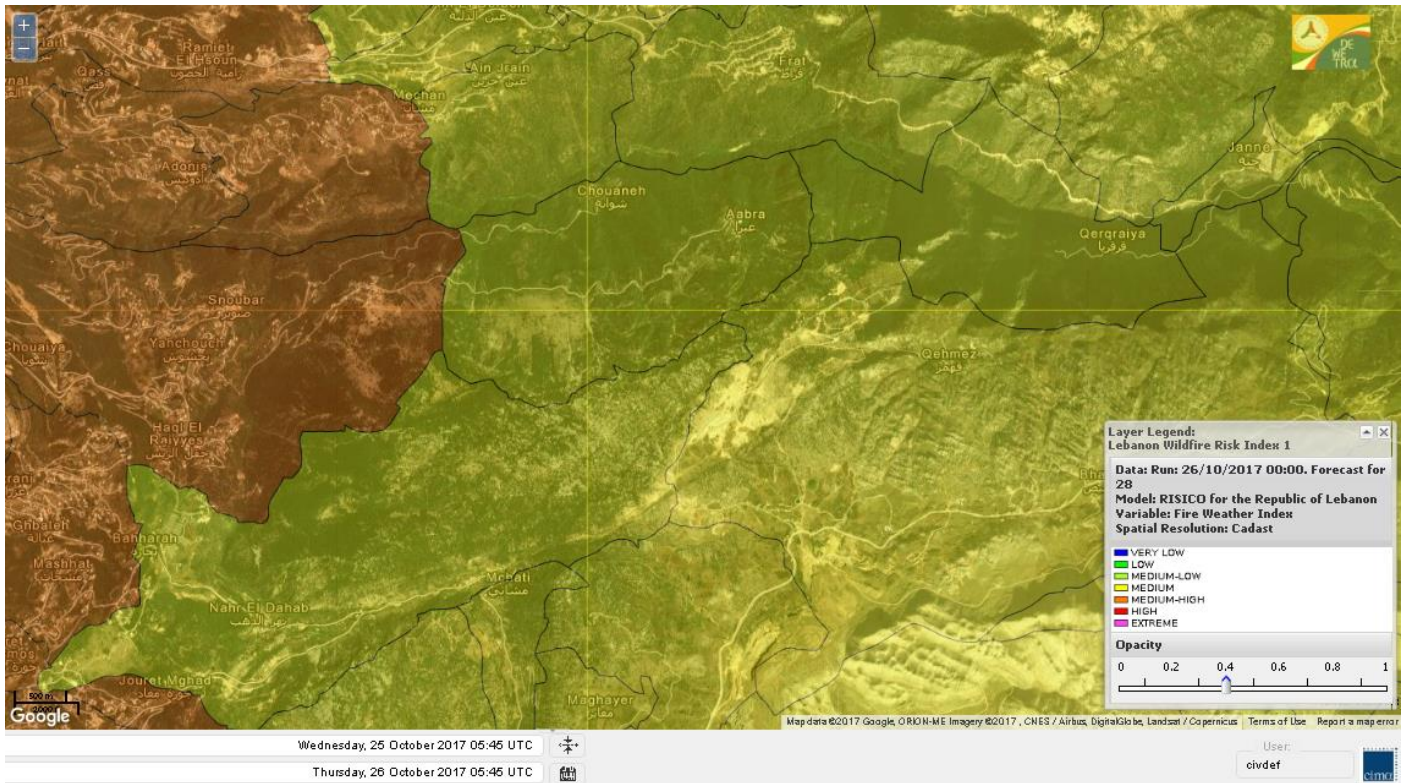

Jabal Moussa Reserve Forecast for 28 Oct 2017

Nord

Koura

Municipality	26-Oct	27-Oct	28-Oct	Municipality	26-Oct	27-Oct	28-Oct	Municipality	26-Oct	27-Oct	28-Oct
Aaba	M	M	MH	Afsaddiq	M	M	MH	Ain Ekrine	M	M	MH
Amioun	M	M	MH	Anfeh	M	M	MH	Badbhoun	M	M	MH
Barghoun	M	M	MH	Barsa	M	M	MH	Batroumine	M	M	MH
Bdebba	M	M	MH	Bechmizine	M	M	MH	Bednaye El-Koura	M	M	M
Bhabbouch El-Koura	M	M	MH	Bkeftine	M	M	MH	Bnehran	M	M	MH
Bqaiia El-Koura	M	M	MH	Bsarma	M	M	MH	Btaaboura	M	M	MH
Bterram	M	M	MH	Btouratij	M	M	MH	Bziza	M	M	MH
Dar Beechtar	M	M	MH	Dar Chmezzine	M	M	MH	Deddeh	M	M	MH
Deir El-Balamand	M	M	MH	Fih	M	M	MH	Hraiche	M	M	MH
Ijdaabrine	M	M	M	Kaftoun	M	M	MH	Kefraya El-Koura	M	M	MH
Kfarakka	M	M	MH	Kfarhata	M	M	M	Kfarhazir	M	M	MH
Kfarkahel	M	M	MH	Kfarsaroun	M	M	MH	Kosba	M	M	MH
Mejdel el-Koura	M	M	MH	Nakhle	M	M	MH	Qalhat	M	M	MH
Ras Masqa	M	M	MH	Rechdibbine	M	M	MH	Zakroun	M	M	MH
Zgharta El-Mtaouile	M	MH	MH								