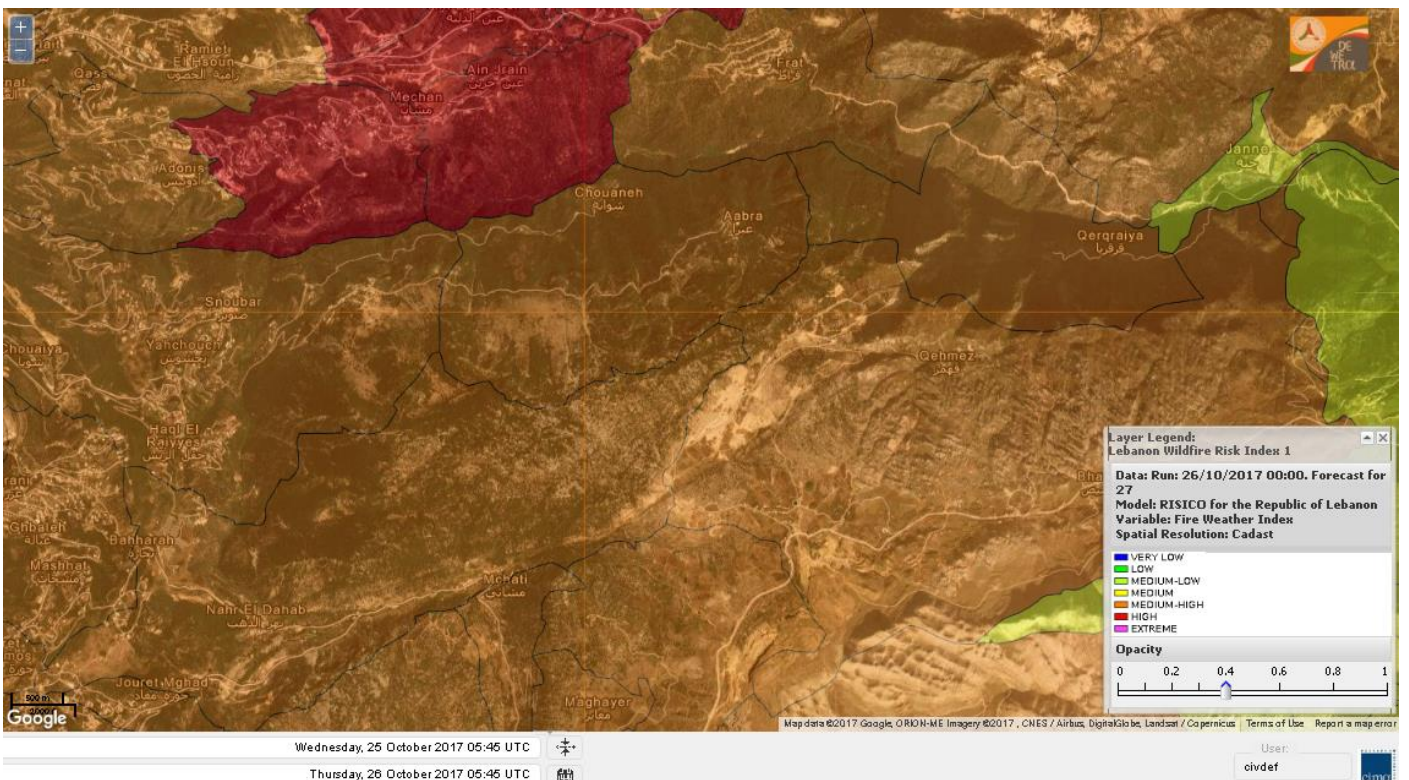

Jabal Moussa Reserve Forecast for 28 Oct 2017

Nord

Koura

Municipality	26-Oct	27-Oct	28-Oct	Municipality	26-Oct	27-Oct	28-Oct	Municipality	26-Oct	27-Oct	28-Oct
Aaba	M	M	MH	Afsaddiq	M	M	MH	Ain Ekrine	M	M	MH
Amioun	M	M	MH	Anfeh	M	M	MH	Badbhoun	M	M	MH
Barghoun	M	M	MH	Barsa	M	M	MH	Batroumine	M	M	MH
Bdebba	M	M	MH	Bechmizine	M	M	MH	Bednaye El-Koura	M	M	M
Bhabbouch El-Koura	M	M	MH	Bkeftine	M	M	MH	Bnehran	M	M	MH
Bqaiia El-Koura	M	M	MH	Bsarma	M	M	MH	Btaaboura	M	M	MH
Bterram	M	M	MH	Btouratij	M	M	MH	Bziza	M	M	MH
Dar Beechtar	M	M	MH	Dar Chmezzine	M	M	MH	Deddeh	M	M	MH
Deir El-Balamand	M	M	MH	Fih	M	M	MH	Hraiche	M	M	MH
Ijdaabrine	M	M	M	Kaftoun	M	M	MH	Kefraya El-Koura	M	M	MH
Kfarakka	M	M	MH	Kfarhata	M	M	M	Kfarhazir	M	M	MH
Kfarkahel	M	M	MH	Kfarsaroun	M	M	MH	Kosba	M	M	MH
Mejdel el-Koura	M	M	MH	Nakhle	M	M	MH	Qalhat	M	M	MH
Ras Masqa	M	M	MH	Rechdibbine	M	M	MH	Zakroun	M	M	MH
Zgharta El-Mtaouile	M	MH	MH								