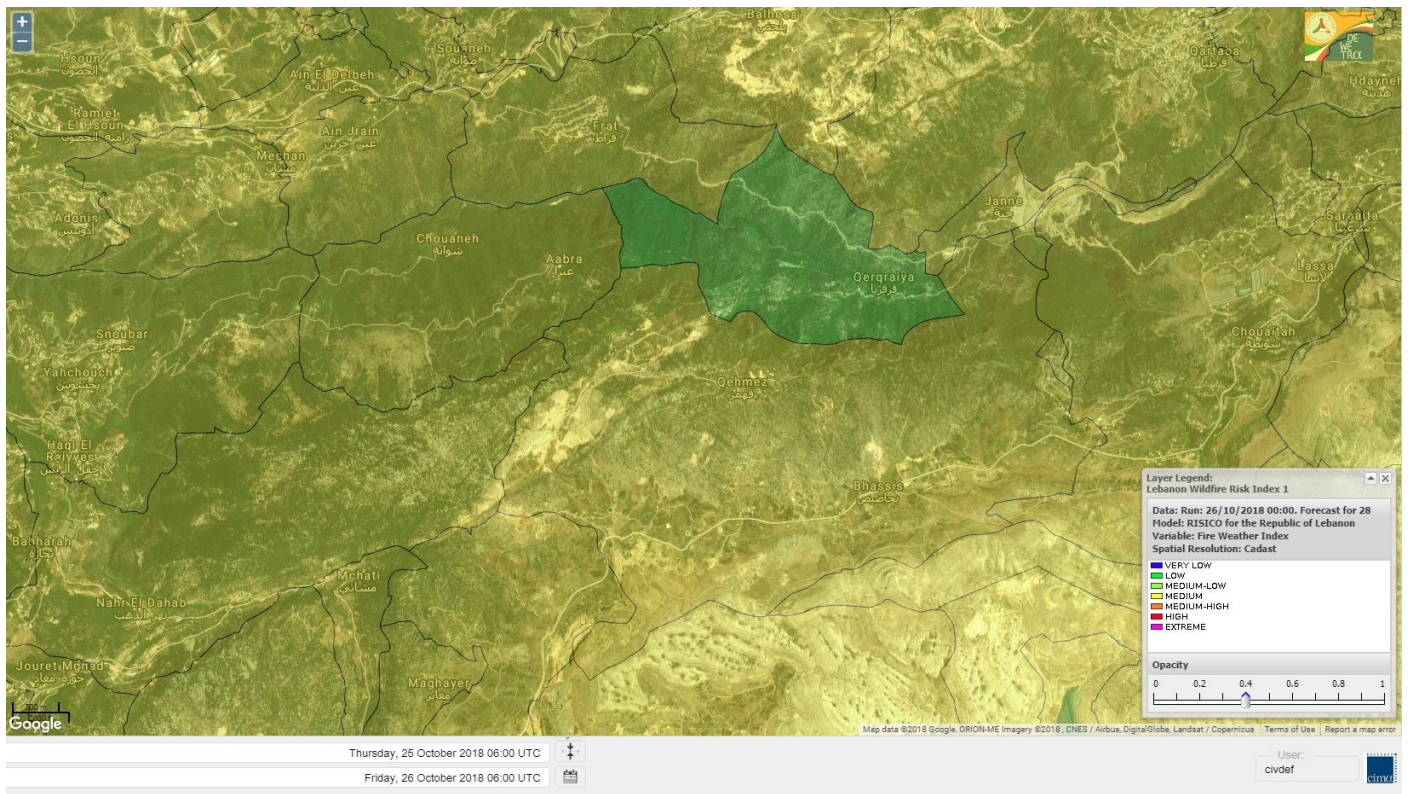

Jabal Moussa Reserve Forecast for 28 OCT 2018

Beirut, Lebanon

17° ACHRAFIEH, RIZK STATION | REPORT | CHANGE

TODAY HOURLY **10-DAY** CALENDAR HISTORY WUNDERMAP

Nord

Koura

Municipality	26-Oct	27-Oct	28-Oct	Municipality	26-Oct	27-Oct	28-Oct	Municipality	26-Oct	27-Oct	28-Oct
Aaba	L	M	MH	Afsaddiq	L	M	MH	Ain Ekrine	L	M	MH
Amioun	L	M	MH	Anfeh	ML	MH	MH	Badbhoun	L	MH	MH
Barghoun	L	MH	H	Barsa	L	M	MH	Batroumine	L	MH	MH
Bdebba	L	M	MH	Bechmizine	L	M	MH	Bednayel El-Koura	L	M	MH
Bhabbouch El-Koura	L	M	MH	Bkeftine	L	M	MH	Bnehran	L	M	M
Bqaiaa El-Koura	L	M	MH	Bsarma	L	M	MH	Btaaboura	L	M	MH
Bterram	L	M	MH	Btouratij	ML	MH	MH	Bziza	L	M	MH
Dar Beehtar	L	M	MH	Dar Chmezzine	L	M	MH	Deddeh	ML	MH	MH
Deir El-Balamand	L	M	MH	Fih	L	M	MH	Hraiche	ML	MH	H
Ijdaabrine	L	M	MH	Kaftoun	L	M	MH	Kefraya El-Koura	L	MH	MH
Kfarakka	L	M	MH	Kfarhata	L	M	MH	Kfarhazir	L	MH	MH
Kfarkahel	L	MH	MH	Kfarsaroun	L	M	MH	Kosba	L	M	MH
Mejdel el-Koura	L	M	M	Nakhle	L	MH	MH	Qalhat	L	M	MH
Ras Masqa	ML	MH	MH	Rechdibbine	L	M	MH	Zakroun	L	M	H
Zgharta El-Mtaouile	L	M	M								