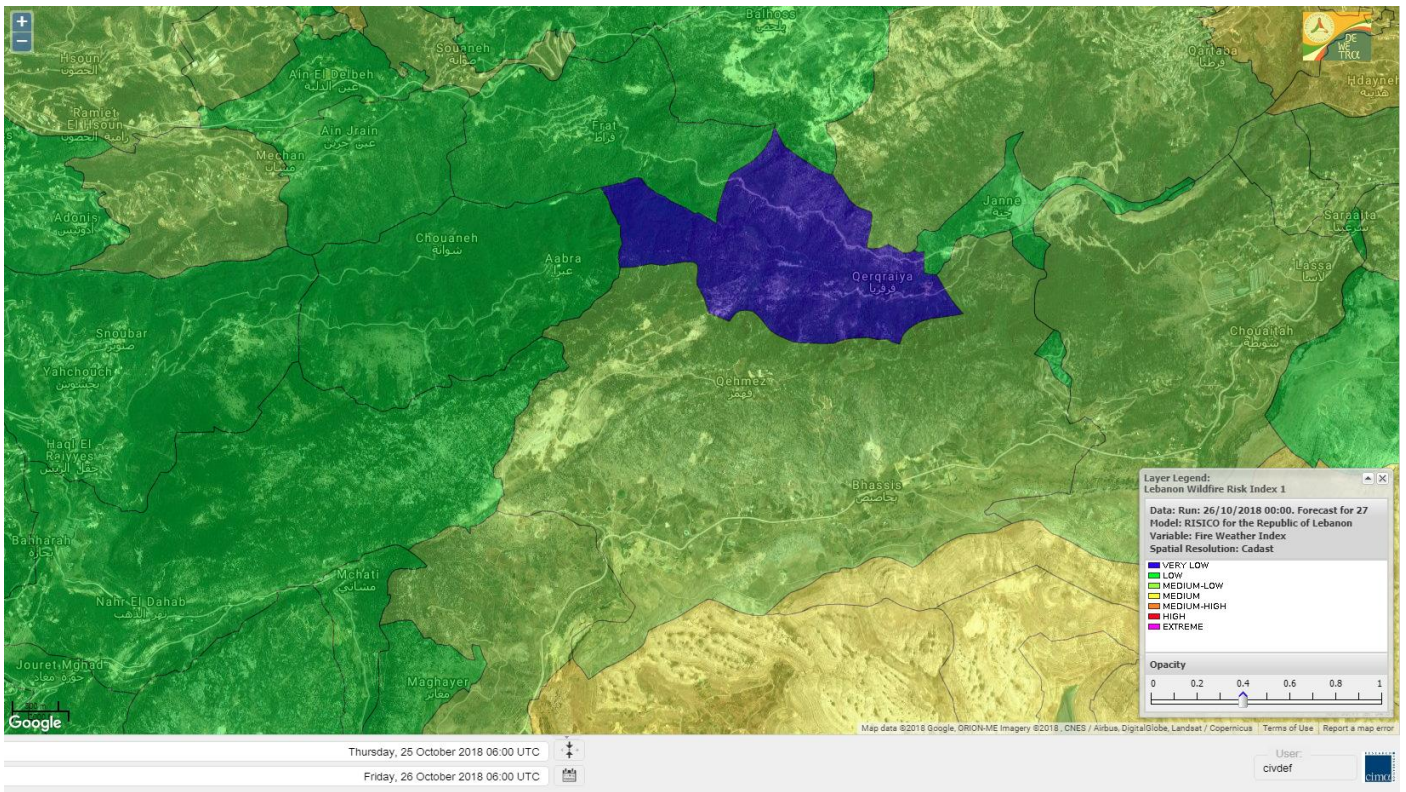

Jabal Moussa Reserve Forecast for 28 OCT 2018

Beirut, Lebanon

17° ACHRAFIEH, RIZK STATION | REPORT | CHANGE

TODAY HOURLY **10-DAY** CALENDAR HISTORY WUNDERMAP

Nord

Koura

Municipality	26-Oct	27-Oct	28-Oct	Municipality	26-Oct	27-Oct	28-Oct	Municipality	26-Oct	27-Oct	28-Oct
Aaba	L	M	MH	Afsaddiq	L	M	MH	Ain Ekrine	L	M	MH
Amioun	L	M	MH	Anfeh	ML	MH	MH	Badbhoun	L	MH	MH
Barghoun	L	MH	H	Barsa	L	M	MH	Batroumine	L	MH	MH
Bdebba	L	M	MH	Bechmizine	L	M	MH	Bednayel El-Koura	L	M	MH
Bhabbouch El-Koura	L	M	MH	Bkeftine	L	M	MH	Bnehran	L	M	M
Bqaiaa El-Koura	L	M	MH	Bsarma	L	M	MH	Btaaboura	L	M	MH
Bterram	L	M	MH	Btouratij	ML	MH	MH	Bziza	L	M	MH
Dar Beehtar	L	M	MH	Dar Chmezzine	L	M	MH	Deddeh	ML	MH	MH
Deir El-Balamand	L	M	MH	Fih	L	M	MH	Hraiche	ML	MH	H
Ijdaabrine	L	M	MH	Kaftoun	L	M	MH	Kefraya El-Koura	L	MH	MH
Kfarakka	L	M	MH	Kfarhata	L	M	MH	Kfarhazir	L	MH	MH
Kfarkahel	L	MH	MH	Kfarsaroun	L	M	MH	Kosba	L	M	MH
Mejdel el-Koura	L	M	M	Nakhle	L	MH	MH	Qalhat	L	M	MH
Ras Masqa	ML	MH	MH	Rechdibbine	L	M	MH	Zakroun	L	M	H
Zgharta El-Mtaouile	L	M	M								