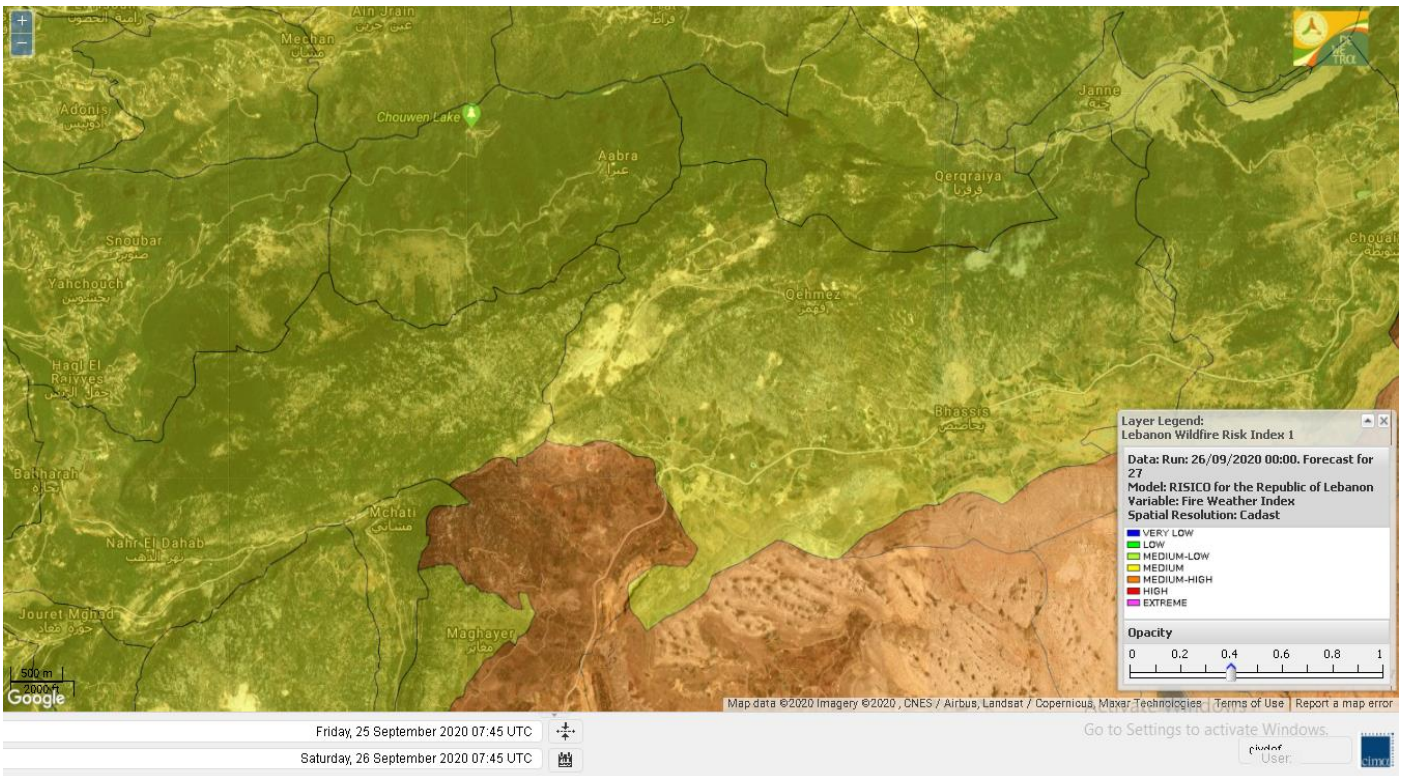

Jabal Moussa Reserve Forecast for 28 September 2020

Beirut, Beirut, Lebanon 10-Day Weather Forecast

28° ACHRAFIEH, RIZK STATION | CHANGE

Nord

Koura

Municipality	26-Sep	27-Sep	28-Sep	Municipality	26-Sep	27-Sep	28-Sep	Municipality	26-Sep	27-Sep	28-Sep
Aaba	M	MH	MH	Afsaddiq	M	MH	MH	Ain Ekrine	M	MH	MH
Amioun	M	MH	MH	Anfeh	M	M	M	Badbhoun	M	MH	MH
Barghoun	M	MH	MH	Barsa	M	MH	M	Batroumine	M	M	M
Bdebba	M	MH	MH	Bechmizine	M	MH	MH	Bednaye El-Koura	M	MH	M
Bhabbouch El-Koura	M	MH	MH	Bkeftine	M	MH	MH	Bnehran	M	MH	MH
Bqaiia El-Koura	M	M	M	Bsarma	M	MH	MH	Btaaboura	M	MH	MH
Bttram	M	MH	MH	Btouratij	M	M	M	Bziza	M	MH	MH
Dar Beechtar	M	MH	H	Dar Chmezzine	M	MH	MH	Deddeh	M	M	M
Deir El-Balamand	M	MH	MH	Fih	M	MH	MH	Hraiche	M	M	M
Ijdaabrine	M	MH	MH	Kaftoun	M	MH	MH	Kefraya El-Koura	M	MH	M
Kfarakka	M	MH	MH	Kfarhata	M	MH	MH	Kfarhazir	M	MH	MH
Kfarkahel	M	M	M	Kfarsaroun	M	MH	MH	Kosba	M	MH	MH
Mejdel el-Koura	M	MH	MH	Nakhle	M	MH	M	Qalhat	M	MH	MH
Ras Masqa	M	M	M	Rechdibbine	M	MH	MH	Zakroun	M	M	M
Zgharta El-Mtaouile	M	MH	MH								