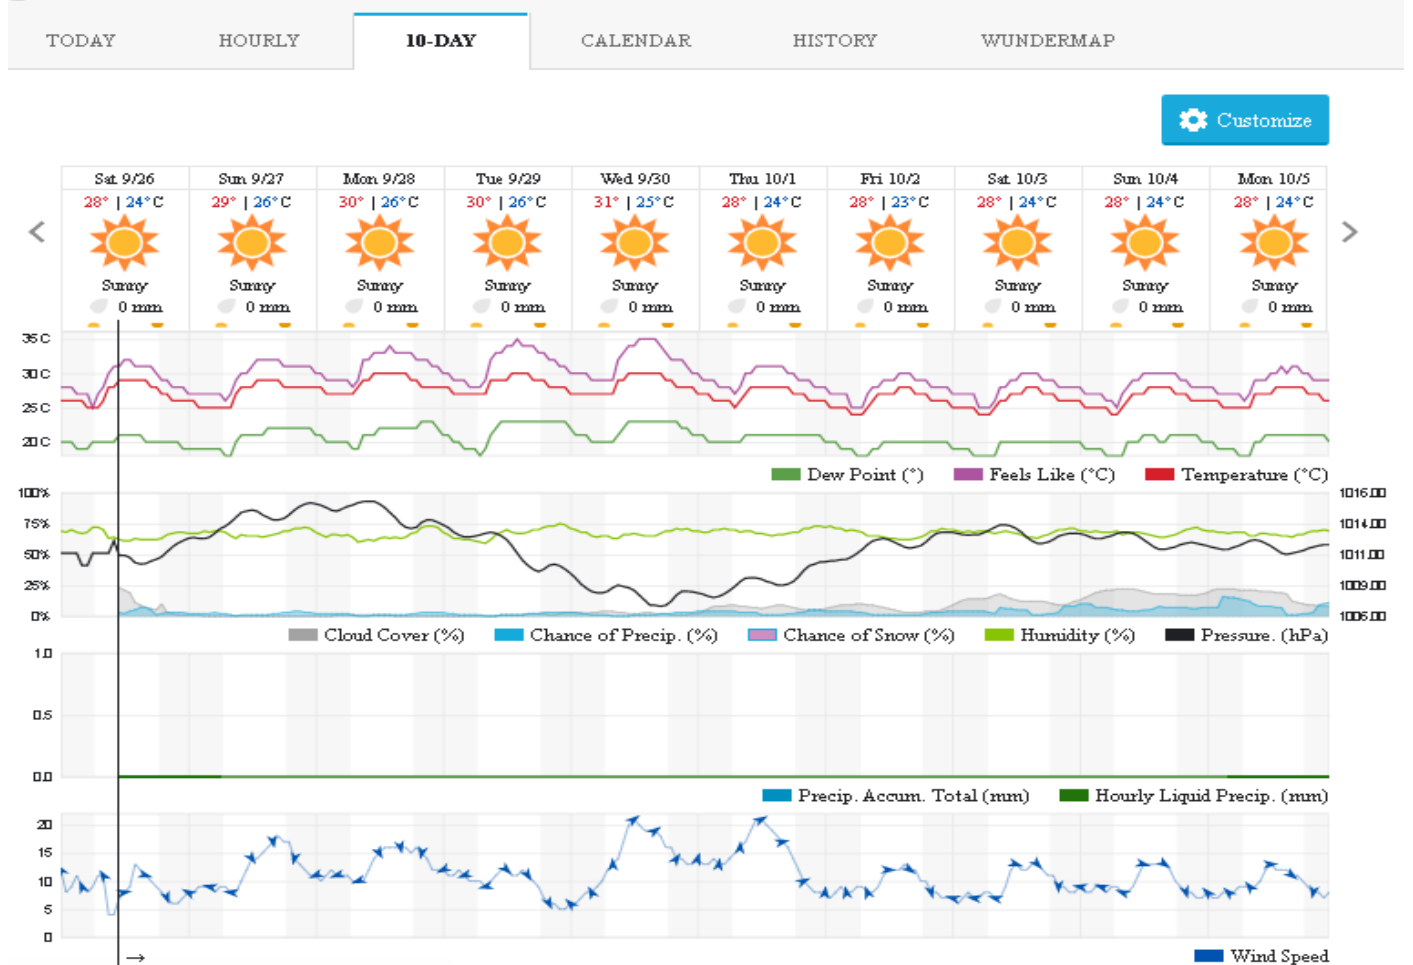

Jabal Moussa Reserve Forecast for 28 September 2020

Beirut, Beirut, Lebanon 10-Day Weather Forecast

28° ACHRAFIEH, RIZK STATION | CHANGE

Nord

Koura

Municipality	26-Sep	27-Sep	28-Sep	Municipality	26-Sep	27-Sep	28-Sep	Municipality	26-Sep	27-Sep	28-Sep
Aaba	M	MH	MH	Afsaddiq	M	MH	MH	Ain Ekrine	M	MH	MH
Amioun	M	MH	MH	Anfeh	M	M	M	Badbhoun	M	MH	MH
Barghoun	M	MH	MH	Barsa	M	MH	M	Batroumine	M	M	M
Bdebba	M	MH	MH	Bechmizine	M	MH	MH	Bednaye El-Koura	M	MH	M
Bhabbouch El-Koura	M	MH	MH	Bkeftine	M	MH	MH	Bnehran	M	MH	MH
Bqaiia El-Koura	M	M	M	Bsarma	M	MH	MH	Btaaboura	M	MH	MH
Bttram	M	MH	MH	Btouratij	M	M	M	Bziza	M	MH	MH
Dar Beechtar	M	MH	H	Dar Chmezzine	M	MH	MH	Deddeh	M	M	M
Deir El-Balamand	M	MH	MH	Fih	M	MH	MH	Hraiche	M	M	M
Ijdaabrine	M	MH	MH	Kaftoun	M	MH	MH	Kefraya El-Koura	M	MH	M
Kfarakka	M	MH	MH	Kfarhata	M	MH	MH	Kfarhazir	M	MH	MH
Kfarkahel	M	M	M	Kfarsaroun	M	MH	MH	Kosba	M	MH	MH
Mejdel el-Koura	M	MH	MH	Nakhle	M	MH	M	Qalhat	M	MH	MH
Ras Masqa	M	M	M	Rechdibbine	M	MH	MH	Zakroun	M	M	M
Zgharta El-Mtaouile	M	MH	MH								