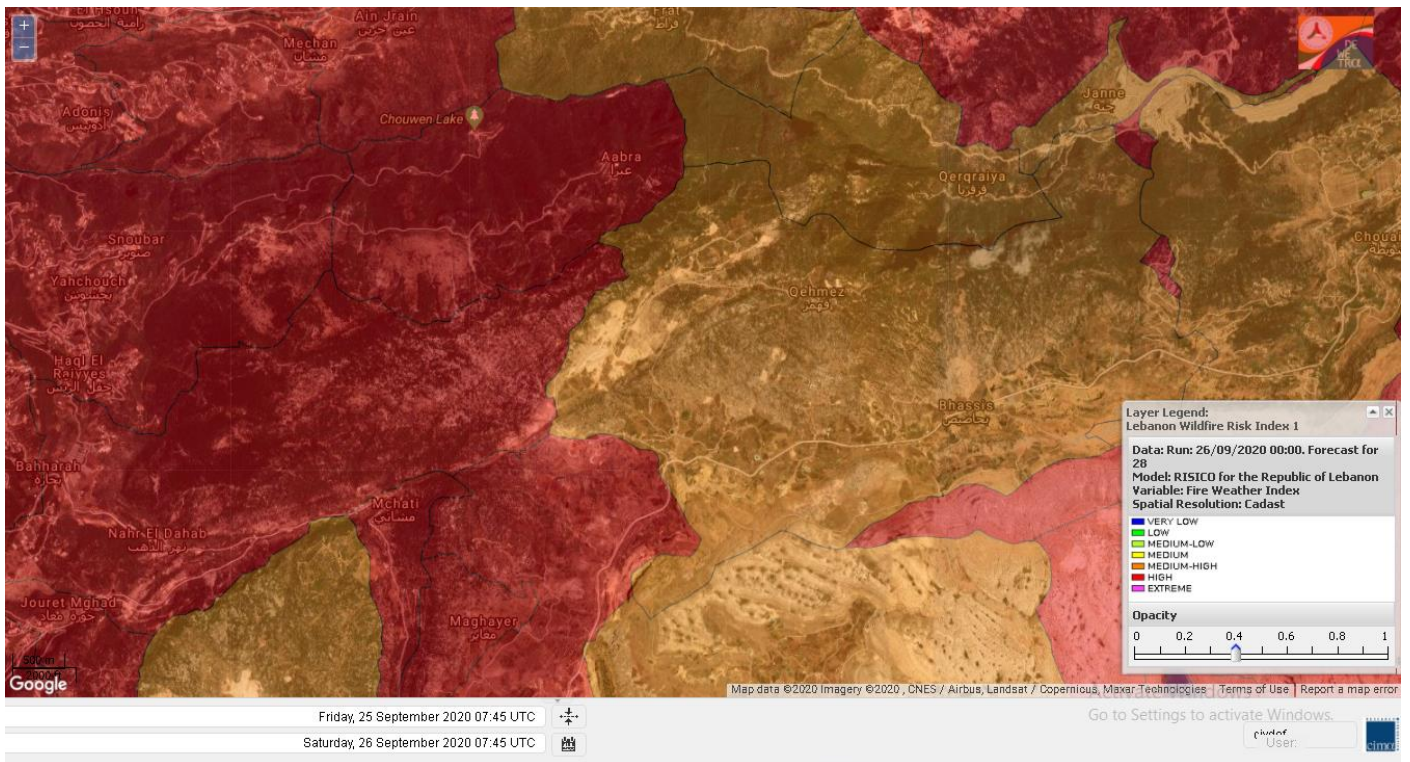

Jabal Moussa Reserve Forecast for 28 September 2020

Beirut, Beirut, Lebanon 10-Day Weather Forecast

28° ACHRAFIEH, RIZK STATION | CHANGE

Nord

Koura

Municipality	26-Sep	27-Sep	28-Sep	Municipality	26-Sep	27-Sep	28-Sep	Municipality	26-Sep	27-Sep	28-Sep
Aaba	M	MH	MH	Afsaddiq	M	MH	MH	Ain Ekrine	M	MH	MH
Amioun	M	MH	MH	Anfeh	M	M	M	Badbhoun	M	MH	MH
Barghoun	M	MH	MH	Barsa	M	MH	M	Batroumine	M	M	M
Bdebba	M	MH	MH	Bechmizine	M	MH	MH	Bednaye El-Koura	M	MH	M
Bhabbouch El-Koura	M	MH	MH	Bkeftine	M	MH	MH	Bnehran	M	MH	MH
Bqaiia El-Koura	M	M	M	Bsarma	M	MH	MH	Btaaboura	M	MH	MH
Bttram	M	MH	MH	Btouratij	M	M	M	Bziza	M	MH	MH
Dar Beechtar	M	MH	H	Dar Chmezzine	M	MH	MH	Deddeh	M	M	M
Deir El-Balamand	M	MH	MH	Fih	M	MH	MH	Hraiche	M	M	M
Ijdaabrine	M	MH	MH	Kaftoun	M	MH	MH	Kefraya El-Koura	M	MH	M
Kfarakka	M	MH	MH	Kfarhata	M	MH	MH	Kfarhazir	M	MH	MH
Kfarkahel	M	M	M	Kfarsaroun	M	MH	MH	Kosba	M	MH	MH
Mejdel el-Koura	M	MH	MH	Nakhle	M	MH	M	Qalhat	M	MH	MH
Ras Masqa	M	M	M	Rechdibbine	M	MH	MH	Zakroun	M	M	M
Zgharta El-Mtaouile	M	MH	MH								