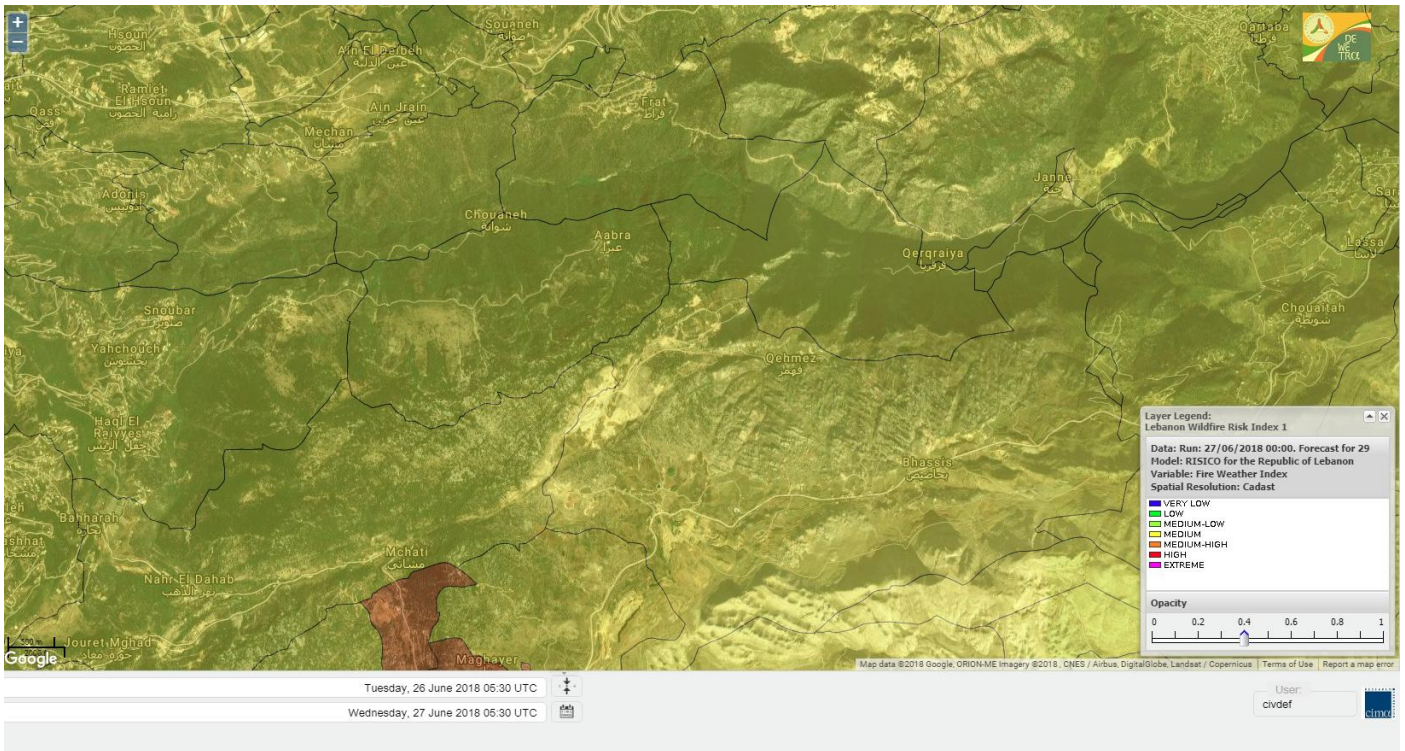

Nord

Koura

Municipality	27-Jun	28-Jun	29-Jun	Municipality	27-Jun	28-Jun	29-Jun	Municipality	27-Jun	28-Jun	29-Jun
Aaba	MH	MH	M	Afsaddiq	MH	MH	M	Ain Ekrine	MH	M	M
Amioun	MH	MH	M	Anfeh	MH	MH	M	Badbhoun	MH	M	M
Barghoun	MH	MH	M	Barsa	MH	MH	M	Batroumine	MH	MH	M
Bdebba	MH	MH	M	Bechmizine	MH	MH	M	Bednayel El-Koura	MH	M	M
Bhabbouch El-Koura	MH	MH	M	Bkeftine	MH	MH	M	Bnehran	MH	MH	M
Bqaiaa El-Koura	MH	MH	M	Bsarma	MH	MH	M	Btaaboura	MH	MH	M
Bterram	MH	MH	M	Btouratij	MH	MH	M	Bziza	MH	MH	M
Dar Beehtar	MH	MH	M	Dar Chmezzine	MH	MH	M	Deddeh	MH	MH	M
Deir El-Balamand	MH	MH	MH	Fih	MH	MH	M	Hraiche	MH	MH	MH
Ijdaabrine	MH	M	M	Kaftoun	MH	MH	M	Kefraya El-Koura	MH	M	M
Kfarakka	MH	MH	M	Kfarhata	MH	M	M	Kfarhazir	MH	M	M
Kfarkahel	MH	MH	M	Kfarsaroun	MH	MH	M	Kosba	MH	MH	M
Mejdel el-Koura	MH	MH	M	Nakhle	MH	MH	M	Qalhat	MH	MH	MH
Ras Masqa	MH	MH	M	Rechdibbine	MH	M	M	Zakroun	MH	MH	MH
Zgharta El-Mtaouile	MH	MH	M								