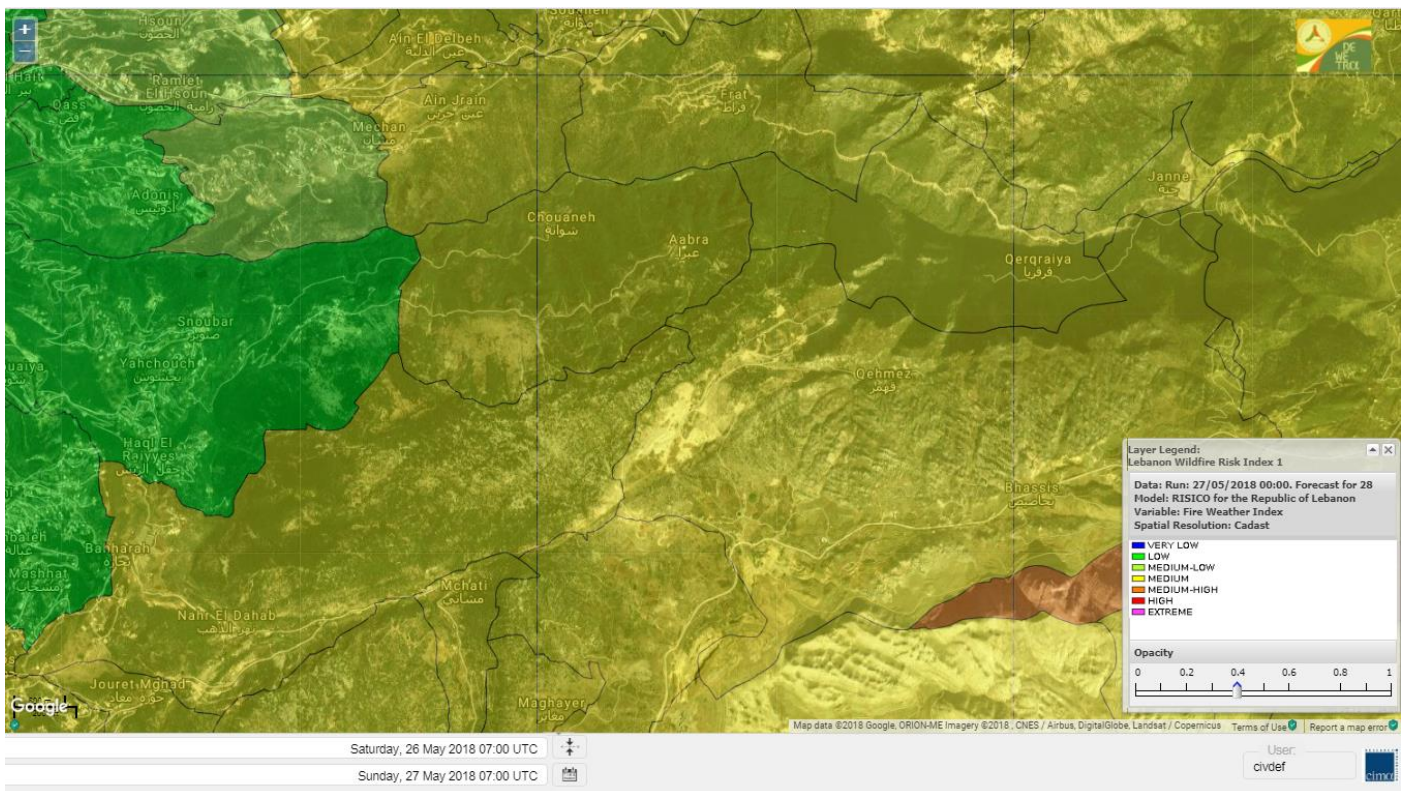

Jabal Moussa Reserve Forecast for 29 May 2018

Nord

Koura

Municipality	27-May	28-May	29-May	Municipality	27-May	28-May	29-May	Municipality	27-May	28-May	29-May
Aaba	M	M	M	Afsaddiq	M	M	M	Ain Ekriane	M	M	M
Amioun	M	M	M	Anfeh	M	M	M	Badbhoun	M	M	M
Barghoun	M	M	M	Barsa	M	MH	M	Batroumine	M	MH	M
Bdebba	M	MH	M	Bechmizine	M	M	M	Bednaye El-Koura	M	M	ML
Bhabbouch El-Koura	M	M	M	Bkeftine	M	M	M	Bnehran	M	M	ML
Bqaiia El-Koura	M	MH	M	Bsarma	M	M	M	Btaaboura	M	MH	M
Bterram	M	M	M	Btouratij	M	MH	M	Bziza	M	M	M
Dar Beechtar	M	M	M	Dar Chmezzine	M	M	M	Deddeh	M	MH	M
Deir El-Balamand	M	MH	M	Fih	M	MH	M	Hraiche	M	M	M
Ijdaabrine	M	M	ML	Kaftoun	M	M	M	Kefraya El-Koura	M	M	M
Kfarakka	M	M	ML	Kfarhata	M	M	M	Kfarhazir	M	M	M
Kfarkahel	M	MH	M	Kfarsaroun	M	M	M	Kosba	M	M	M
Mejdel el-Koura	M	M	M	Nakhle	M	MH	M	Qalhat	M	MH	M
Ras Masqa	M	MH	M	Rechdibbine	M	M	M	Zakroun	M	MH	M
Zgharta El-Mtaouile	M	M	ML								