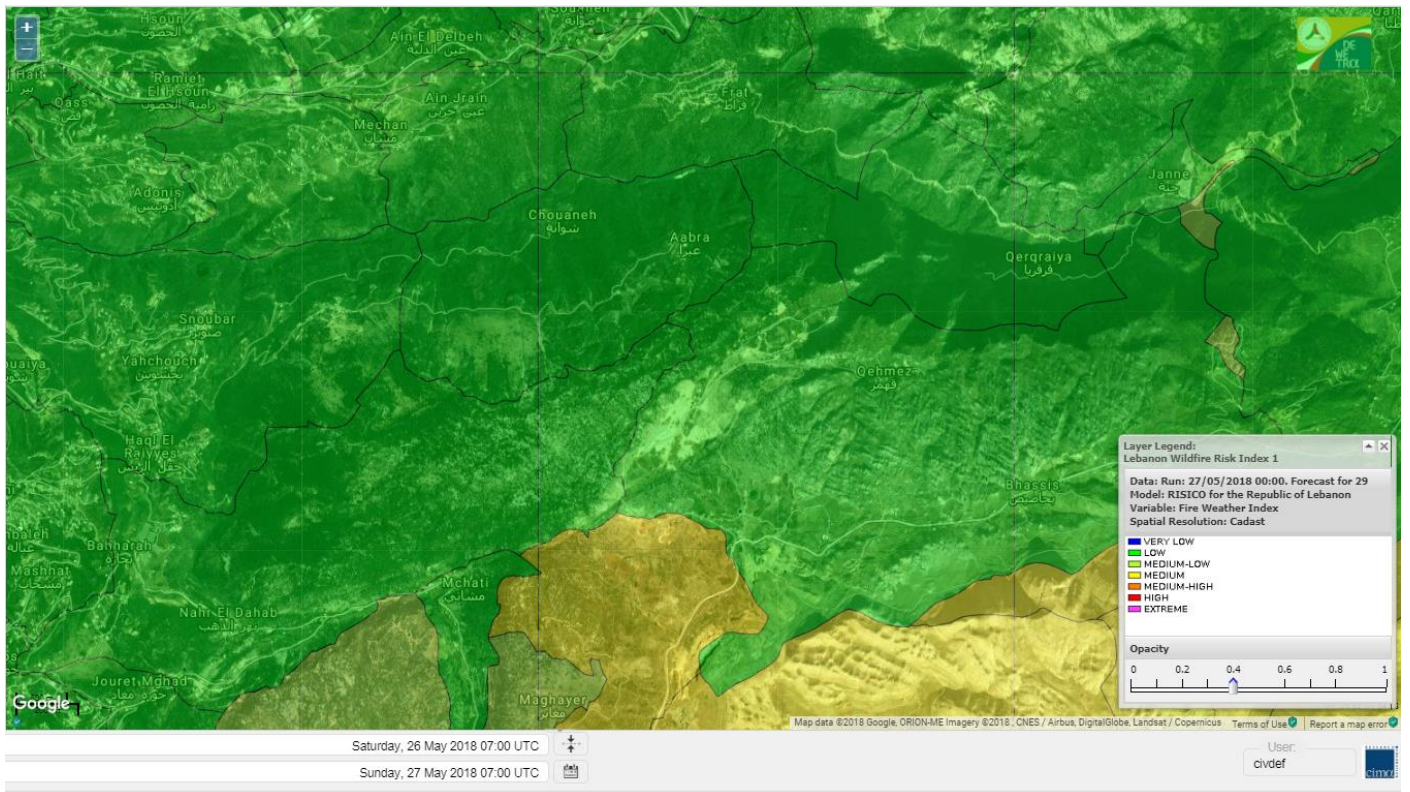

Jabal Moussa Reserve Forecast for 29 May 2018

Nord

Koura

Municipality	27-May	28-May	29-May	Municipality	27-May	28-May	29-May	Municipality	27-May	28-May	29-May
Aaba	M	M	M	Afsaddiq	M	M	M	Ain Ekriane	M	M	M
Amioun	M	M	M	Anfeh	M	M	M	Badbhoun	M	M	M
Barghoun	M	M	M	Barsa	M	MH	M	Batroumine	M	MH	M
Bdebba	M	MH	M	Bechmizine	M	M	M	Bednaye El-Koura	M	M	ML
Bhabbouch El-Koura	M	M	M	Bkeftine	M	M	M	Bnehran	M	M	ML
Bqaiia El-Koura	M	MH	M	Bsarma	M	M	M	Btaaboura	M	MH	M
Bterram	M	M	M	Btouratij	M	MH	M	Bziza	M	M	M
Dar Beechtar	M	M	M	Dar Chmezzine	M	M	M	Deddeh	M	MH	M
Deir El-Balamand	M	MH	M	Fih	M	MH	M	Hraiche	M	M	M
Ijdaabrine	M	M	ML	Kaftoun	M	M	M	Kefraya El-Koura	M	M	M
Kfarakka	M	M	ML	Kfarhata	M	M	M	Kfarhazir	M	M	M
Kfarkahel	M	MH	M	Kfarsaroun	M	M	M	Kosba	M	M	M
Mejdel el-Koura	M	M	M	Nakhle	M	MH	M	Qalhat	M	MH	M
Ras Masqa	M	MH	M	Rechdibbine	M	M	M	Zakroun	M	MH	M
Zgharta El-Mtaouile	M	M	ML								