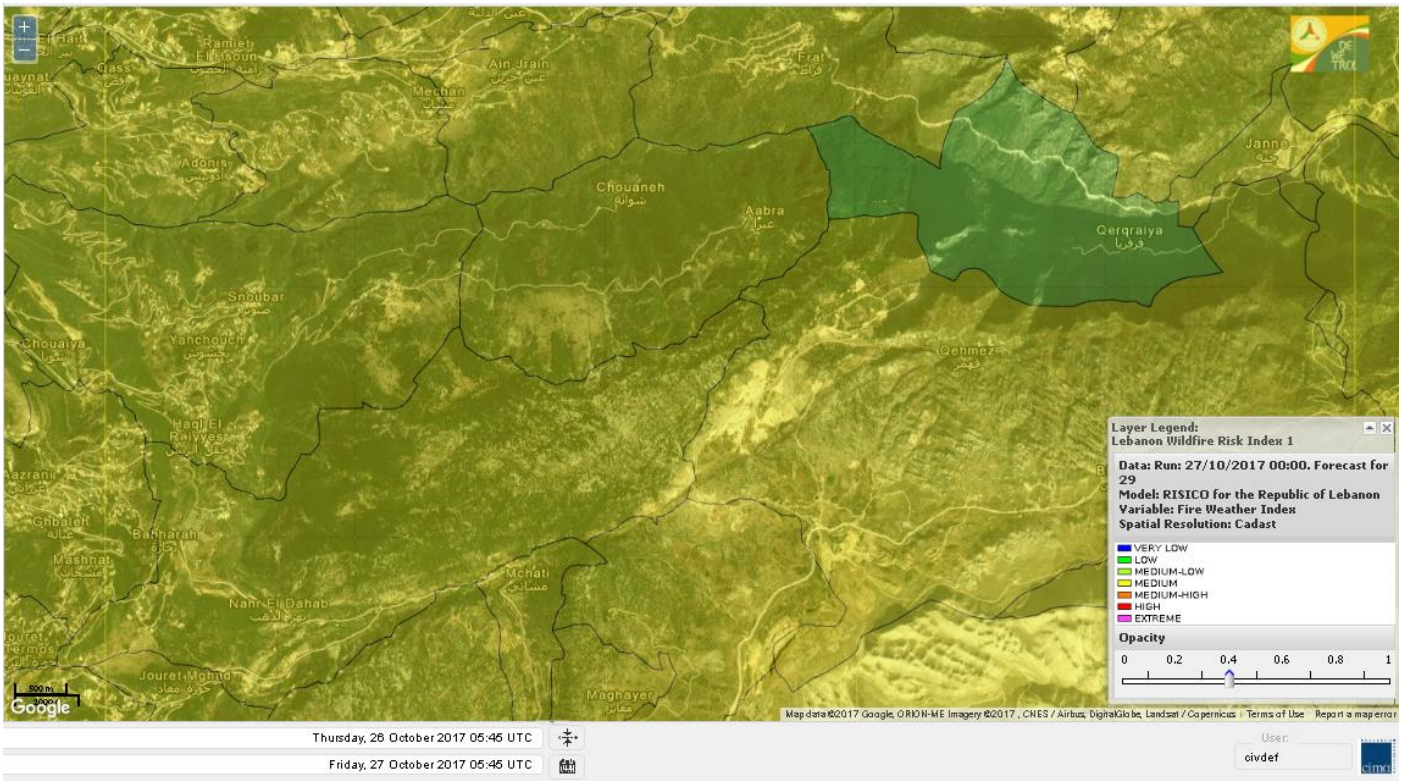

Jabal Moussa Reserve Forecast for 29 Oct 2017

Nord

Koura

Municipality	27-Oct	28-Oct	29-Oct	Municipality	27-Oct	28-Oct	29-Oct	Municipality	27-Oct	28-Oct	29-Oct
Aaba	M	MH	MH	Afsaddiq	M	MH	MH	Ain Ekrine	M	M	MH
Amioun	M	MH	MH	Anfeh	M	MH	L	Badbhoun	M	MH	M
Barghoun	M	MH	M	Barsa	M	MH	MH	Batroumine	M	MH	MH
Bdebba	M	MH	MH	Bechmizine	M	H	MH	Bednaye El-Koura	M	MH	L
Bhabbouch El-Koura	M	M	MH	Bkeftine	M	MH	MH	Bnehran	M	M	MH
Bqaiia El-Koura	M	MH	MH	Bsarma	M	MH	MH	Btaaboura	M	H	M
Bterram	M	MH	MH	Btouratij	M	MH	MH	Bziza	MH	MH	MH
Dar Beehtar	M	MH	MH	Dar Chmezzine	M	MH	MH	Deddeh	M	MH	MH
Deir El-Balamand	M	MH	M	Fih	M	MH	MH	Hraiche	M	MH	M
Ijdaabrine	M	MH	L	Kaftoun	M	MH	MH	Kefraya El-Koura	M	MH	L
Kfarakka	MH	MH	MH	Kfarhata	M	MH	M	Kfarhazir	M	MH	M
Kfarkahel	M	MH	MH	Kfarsaroun	MH	MH	MH	Kosba	MH	M	MH
Mejdel el-Koura	M	MH	M	Nakhle	M	MH	MH	Qalhat	M	MH	M
Ras Masqa	M	MH	MH	Rechdibbine	M	M	MH	Zakroun	M	MH	M
Zgharta El-Mtaouile	MH	M	M								